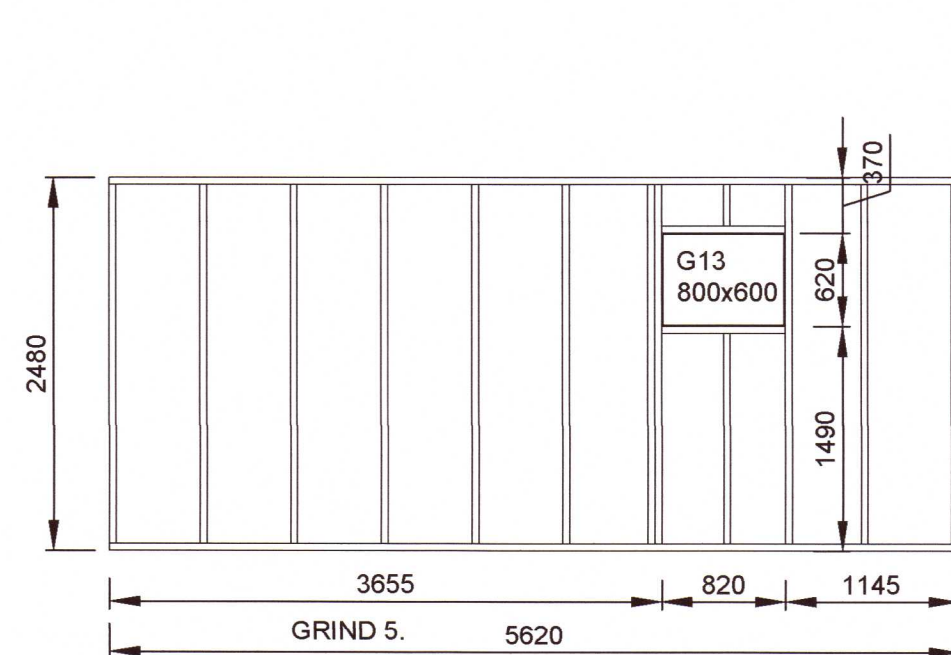

BIRKIBRAUT 13 - GRÍMSNES & GRAFNINGSHR.

BURÐARVEGGIR - ÞAKVIRKI	Mkv.	1:50
	Hannað	EV
	Teiknað	EV
Dags. 25.MAÍ 2021	Blað	- AF -
Nr.	B003	
Yfirfarið	EV	

Eyjólfur Valgarðsson
Hönnunarstjóri

Eyjólfur Valgarðsson
Byggingatæknifræðingur B.cs.
Hraunþryði 6 210 Garðabæ.
gsm:8917257 evtraust@gmail.com

Nr.	Dags.	Breyting	Af

20212104