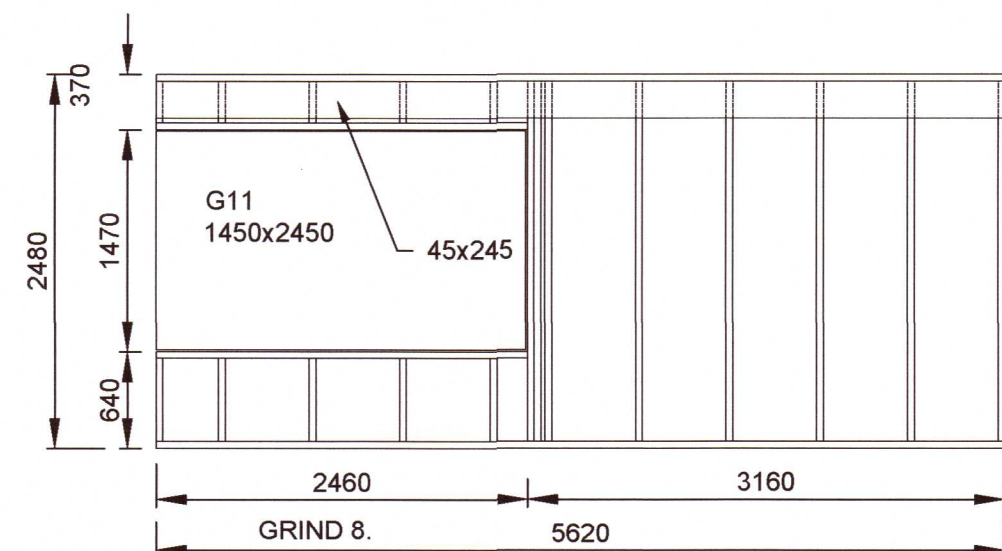

BIRKIBRAUT 13 - GRÍMSNES & GRAFNINGSHR.

BURÐARVEGGIR - ÞAKVIRKI	Mkv.	1:50
	Hannað	EV
	Teiknað	EV
Dags. 25.MAÍ 2021	Blað	- AF -
Nr.	B003	
Yfirfarið	EV	

Eyjólfur Valgarðsson
Hönnunarstjóri

Eyjólfur Valgarðsson
Byggingatæknifræðingur B.cs.
Hraunþryði 6 210 Garðabæ.
gsm:8917257 evtraust@gmail.com

Nr.	Dags.	Breyting	Af

20212104