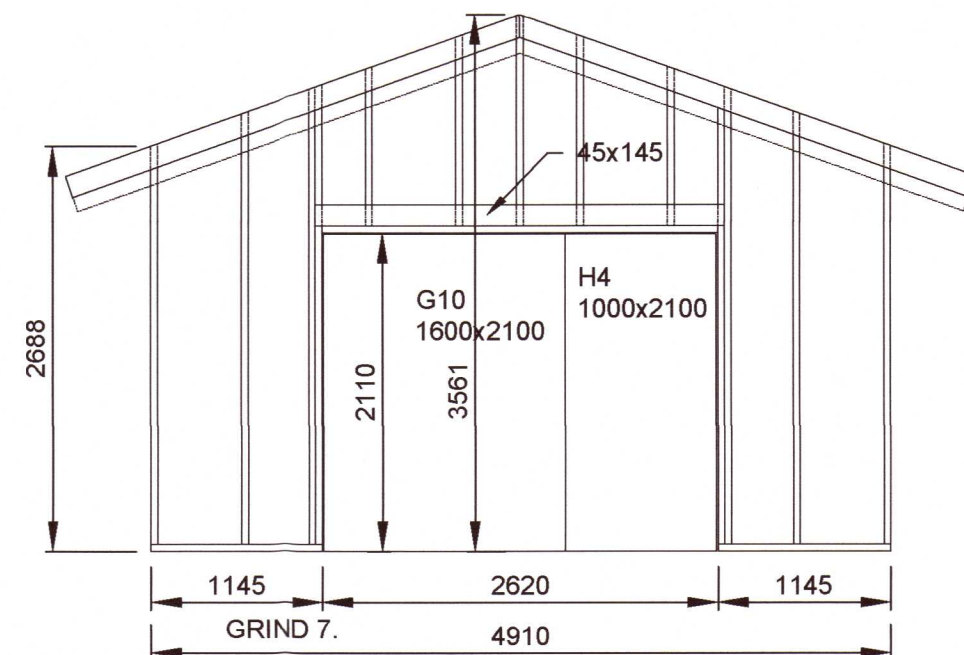

BIRKIBRAUT 13 - GRÍMSNES & GRAFNINGSHR.

BURÐARVEGGIR - ÞAKVIRKI	Mkv.	1:50
	Hannað	EV
	Teiknað	EV
Dags. 25.MAÍ 2021	Blað	- AF -
Nr.	B003	
Yfirfarið	EV	

Eyjólfur Valgarðsson
Hönnunarstjóri

Eyjólfur Valgarðsson
Byggingatæknifræðingur B.cs.
Hraunþryði 6 210 Garðabæ.
gsm:8917257 evtraust@gmail.com

Nr.	Dags.	Breyting	Af

20212104