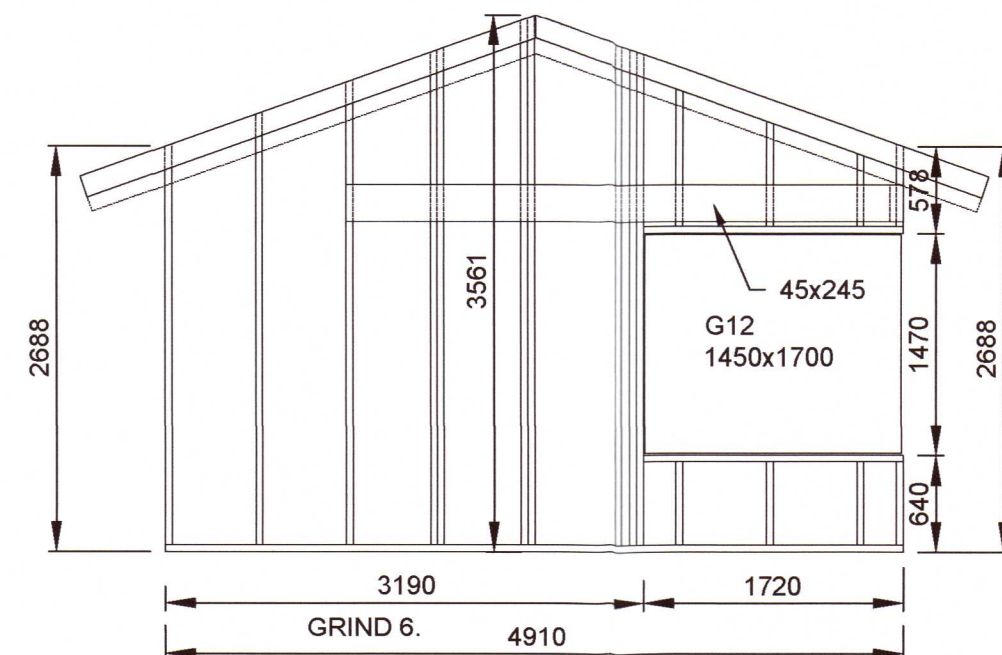

BIRKIBRAUT 13 - GRÍMSNES & GRAFNINGSHR.

BURÐARVEGGIR - ÞAKVIRKI	Mkv.	1:50
	Hannað	EV
	Teiknað	EV
Dags. 25.MAÍ 2021	Blað	- AF -
Nr.	B003	
Yfirfarið	EV	

Eyjólfur Valgarðsson
Hönnunarstjóri

Eyjólfur Valgarðsson
Byggingatæknifræðingur B.cs.
Hraunþryði 6 210 Garðabæ.
gsm:8917257 evtraust@gmail.com

Nr.	Dags.	Breyting	Af

20212104