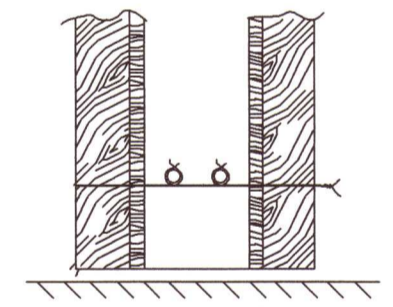

Breytingar	Dags
1	
2	
3	
4	
5	
6	

Sökkulskaut

Sýnd eru 2 neðstu steypu-snyrtarjárn í steypumíði ofan á neðstu mótavínum.

Útgáfunúmer aðaluppdratta
 10-01-03
 Dagssetning aðaluppdratta.
 19/3/21
 Undirskrift hönnunarstjóra
 Kt: 071162-3509
Baldvin Gunnarsson

Skýring
Afstaða, snið, sökkulskaut

Hönnun, Baldvin Ó. Gunnarsson

Kt. 261069-4589

Mkv 1:100 / 1:500

Teikningarnúmer 150-00-02

Teiknað, Baldvin Ó. Gunnarsson

Útgáfudagsetning, 01.06.2021

Land nr.168638 Blaðasterð A2