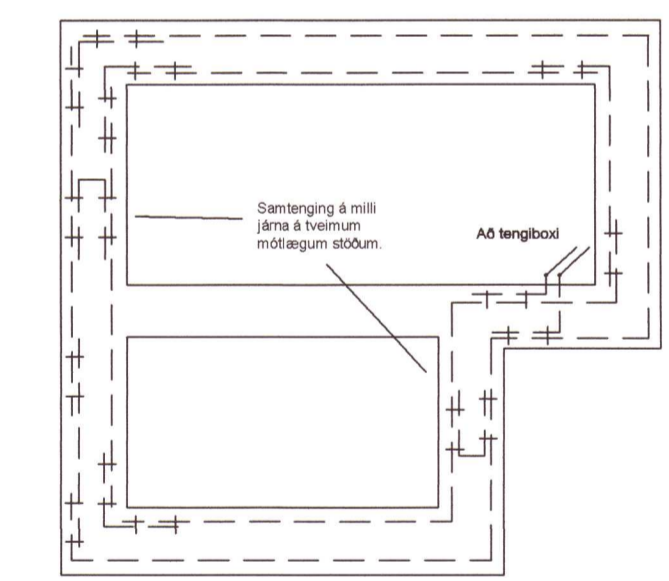

Breytingar	Dags
1	
2	
3	
4	
5	
6	

Sökkulskaut

Sýnd eru 2 neðstu steypu-snyrtarjárn í steypumíði ofan á neðstu mótavínum.

Útgáfunúmer aðaluppdratta
 10-01-03
 Dagssetning aðaluppdratta.
 19/3/21
 Undirskrift hönnunarstjóra
 Kt: 071162-3509
Baldvin Gunnarsson

Skýring
Afstaða, snið, sökkulskaut

Hönnun, Baldvin Ó. Gunnarsson

Kt. 261069-4589

Mkv 1:100 / 1:500

Teikningarnúmer 150-00-02

Teiknað, Baldvin Ó. Gunnarsson

Útgáfudagsetning, 01.06.2021

Land nr.168638 Blaðasterð A2