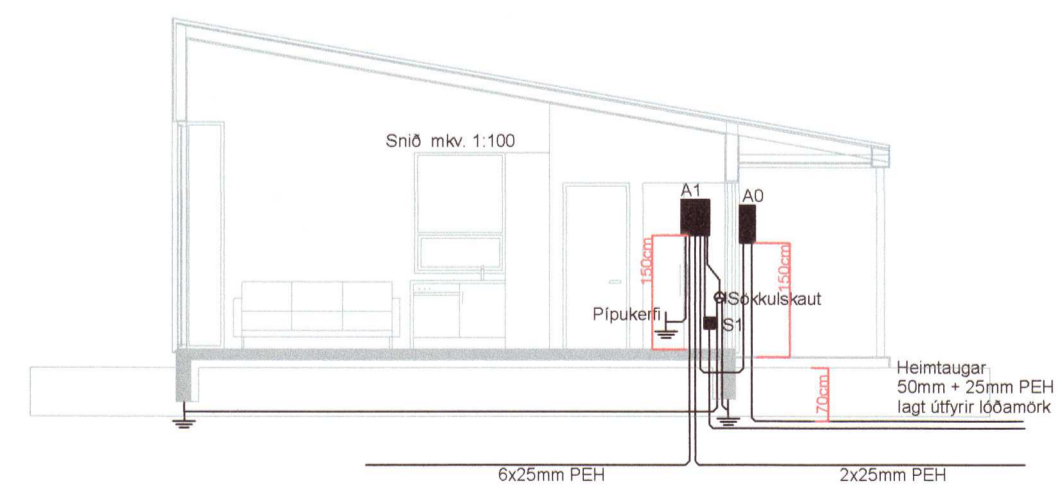

Breytingar	Dags
1	
2	
3	
4	
5	
6	

Sökkulskaut

Sýnd eru 2 neðstu steypu-snyrtarjárn í steypumíði ofan á neðstu mótavínum.

Útgáfunúmer aðaluppdratta
 10-01-03
 Dagssetning aðaluppdratta.
 19/3/21
 Undirskrift hönnunarstjóra
 Kt: 071162-3509
Baldvin Gunnarsson