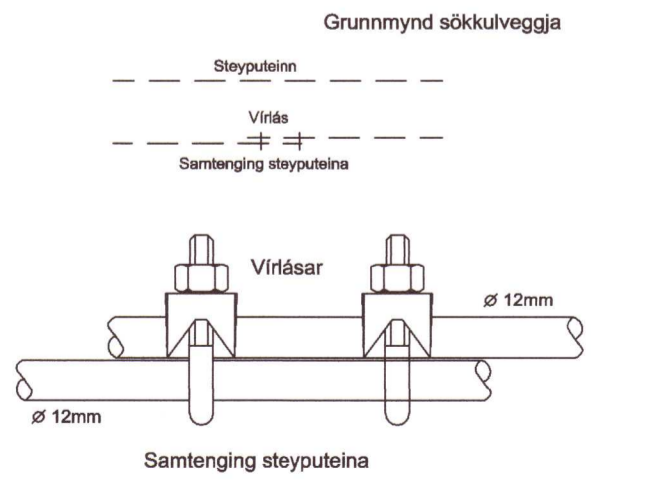

Breytingar	Dags
1	
2	
3	
4	
5	
6	

Sökkulskaut

Sýnd eru 2 neðstu steypu-snyrtarjárn í steypumíði ofan á neðstu mótavínum.

Útgáfunúmer aðaluppdratta
 10-01-03
 Dagssetning aðaluppdratta.
 19/3/21
 Undirskrift hönnunarstjóra
 Kt: 071162-3509
Baldvin Gunnarsson

Skýring
Afstaða, snið, sökkulskaut

Hönnun, Baldvin Ó. Gunnarsson

Kt. 261069-4589

Mkv 1:100 / 1:500

Teikningarnúmer 150-00-02

Teiknað, Baldvin Ó. Gunnarsson

Útgáfudagsetning, 01.06.2021

Land nr.168638 Blaðasterð A2