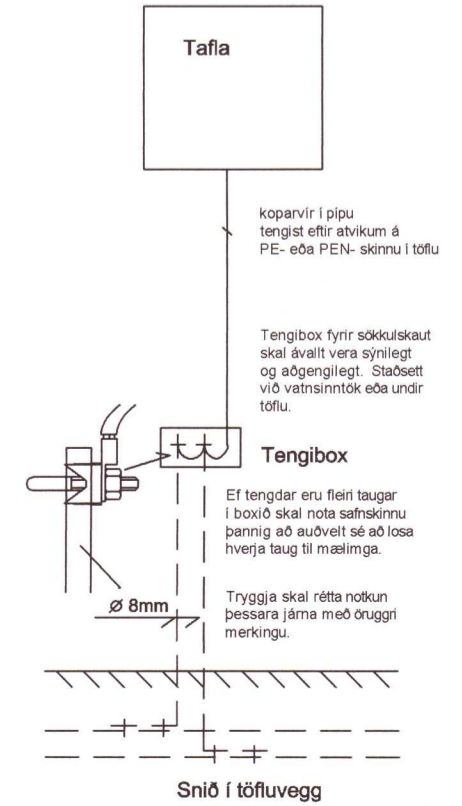

Breytingar	Dags
1	
2	
3	
4	
5	
6	

Sökkulskaut

Sýnd eru 2 neðstu steypu-snyrtarjárn í steypumíði ofan á neðstu mótavínum.

Útgáfunúmer aðaluppdratta
 10-01-03
 Dagssetning aðaluppdratta.
 19/3/21
 Undirskrift hönnunarstjóra
 Kt: 071162-3509
Baldvin Gunnarsson

Skýring
Afstaða, snið, sökkulskaut

Hönnun, Baldvin Ó. Gunnarsson

Kt. 261069-4589

Mkv 1:100 / 1:500

Teikningarnúmer 150-00-02

Teiknað, Baldvin Ó. Gunnarsson

Útgáfudagsetning, 01.06.2021

Land nr.168638 Blaðasterð A2