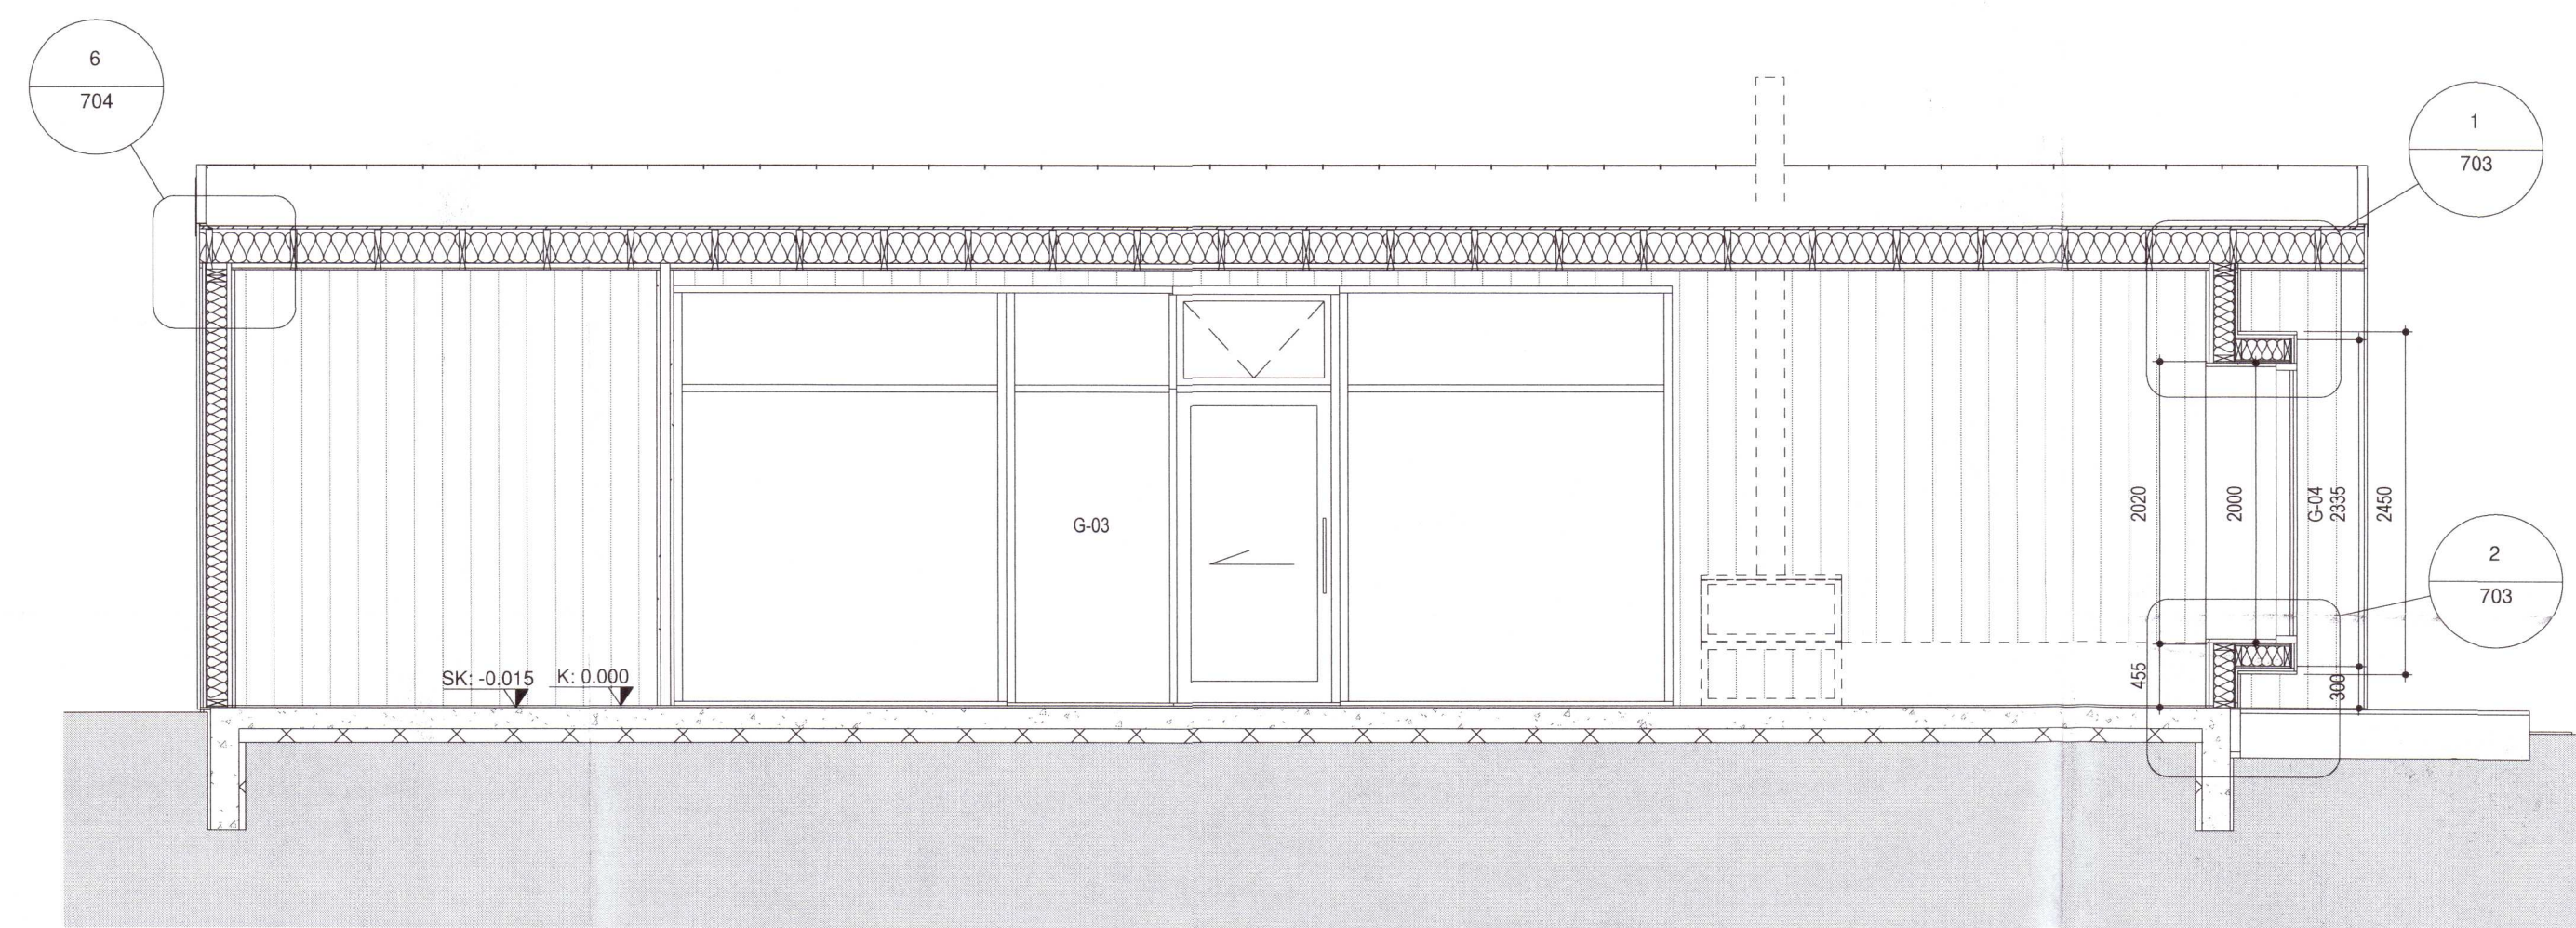

**SKÝRINGAR:**

Málsett er frá steyptri plötu

Málsett er í timburgrind og gatmál glugga og hurða.

Hæð upp í gluggaop er frá steyptri plötu og upp að timburgrind

ATH - Sökkjar eru 20mm lægri þar sem gölfsíðir gluggar og hurðir eru

Snið-C

Snið-A

Snið-D

Snið-B

Snið-E

20212294

ENDURSKOÐUN : DAGS. :

**Prastahólar 14**  
 Sumarhús