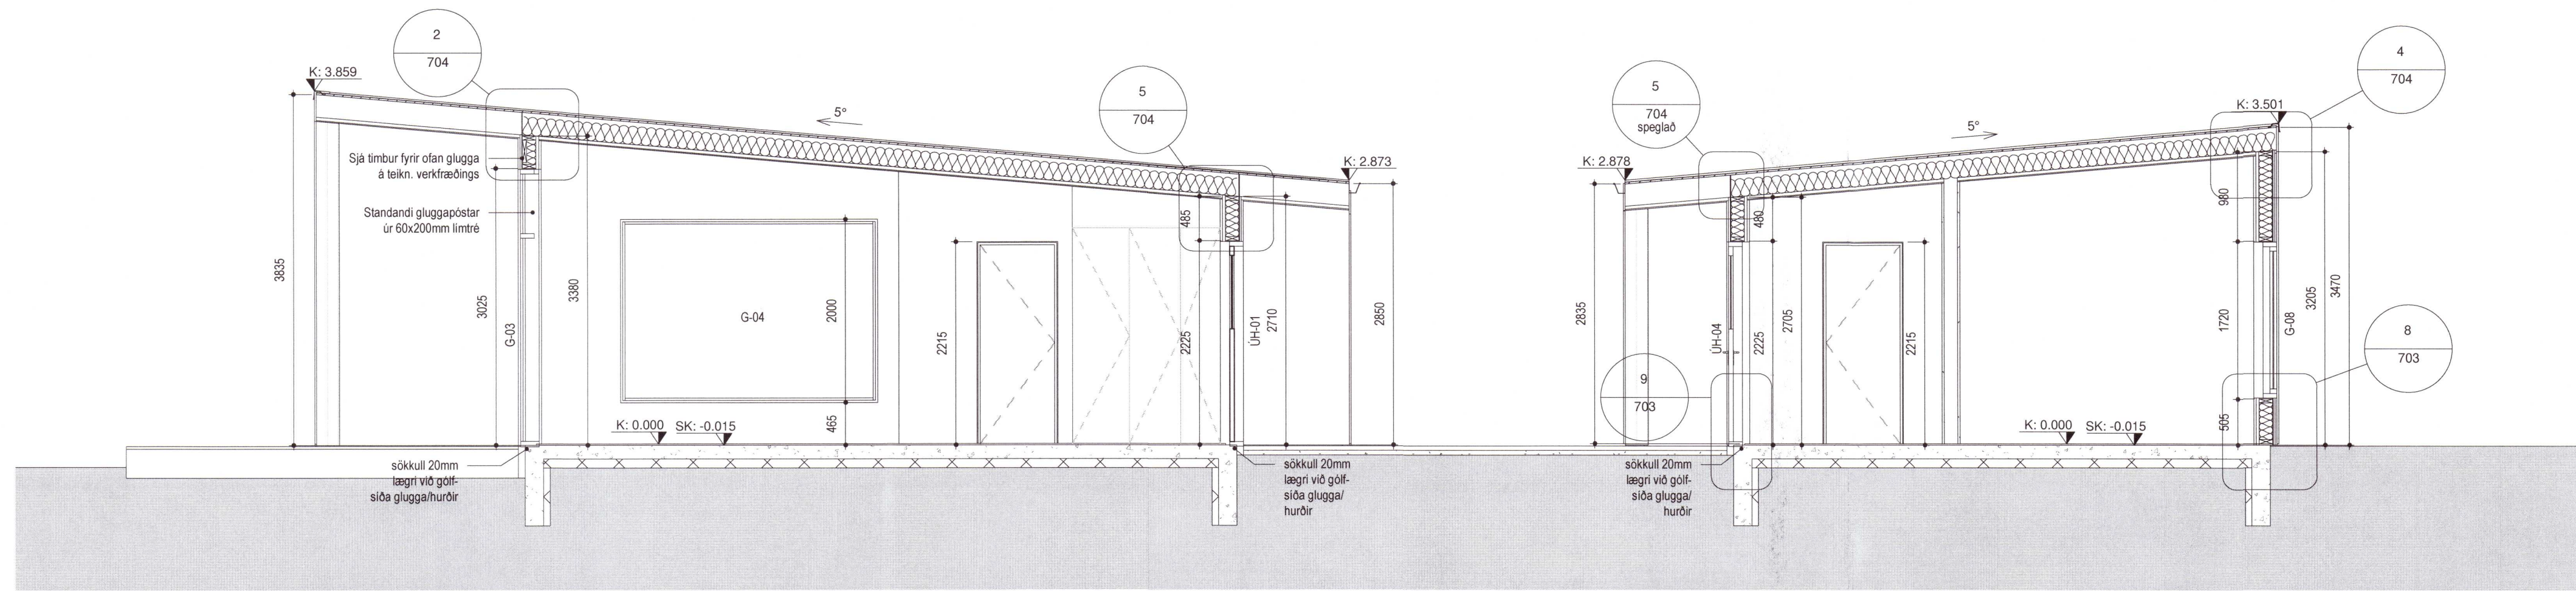

**SKÝRINGAR:**

Málsett er frá steyptri plötu

Málsett er í timburgrind og gatmál glugga og hurða.

Hæð upp í gluggaop er frá steyptri plötu og upp að timburgrind

ATH - Sökkjar eru 20mm lægri þar sem gölfsíðir gluggar og hurðir eru

Snið-C

Snið-A

Snið-D

Snið-B

Snið-E

20212294

ENDURSKOÐUN : DAGS. :

**Prastahólar 14**  
 Sumarhús

EFNI:	Snið		
VERKKAUPI :	Asta Björk Björnsdóttir		
KENNITALA VERKKAUPA:	120357-5579		
LANDNÚMÉR:	205945		
STADGREINIR:	8719-1-24700140		
MÆLIKVARÐI:	1 : 50	VERKNR:	2008
BLAÐSTÆRÐ:	A1	TEIKN. NR.:	202
TEIKNAD:	ABS, AP	YFIRFARID:	ABS
DAGSETNING ÚTGAFU:	21.06.2021	ENDURSK:	