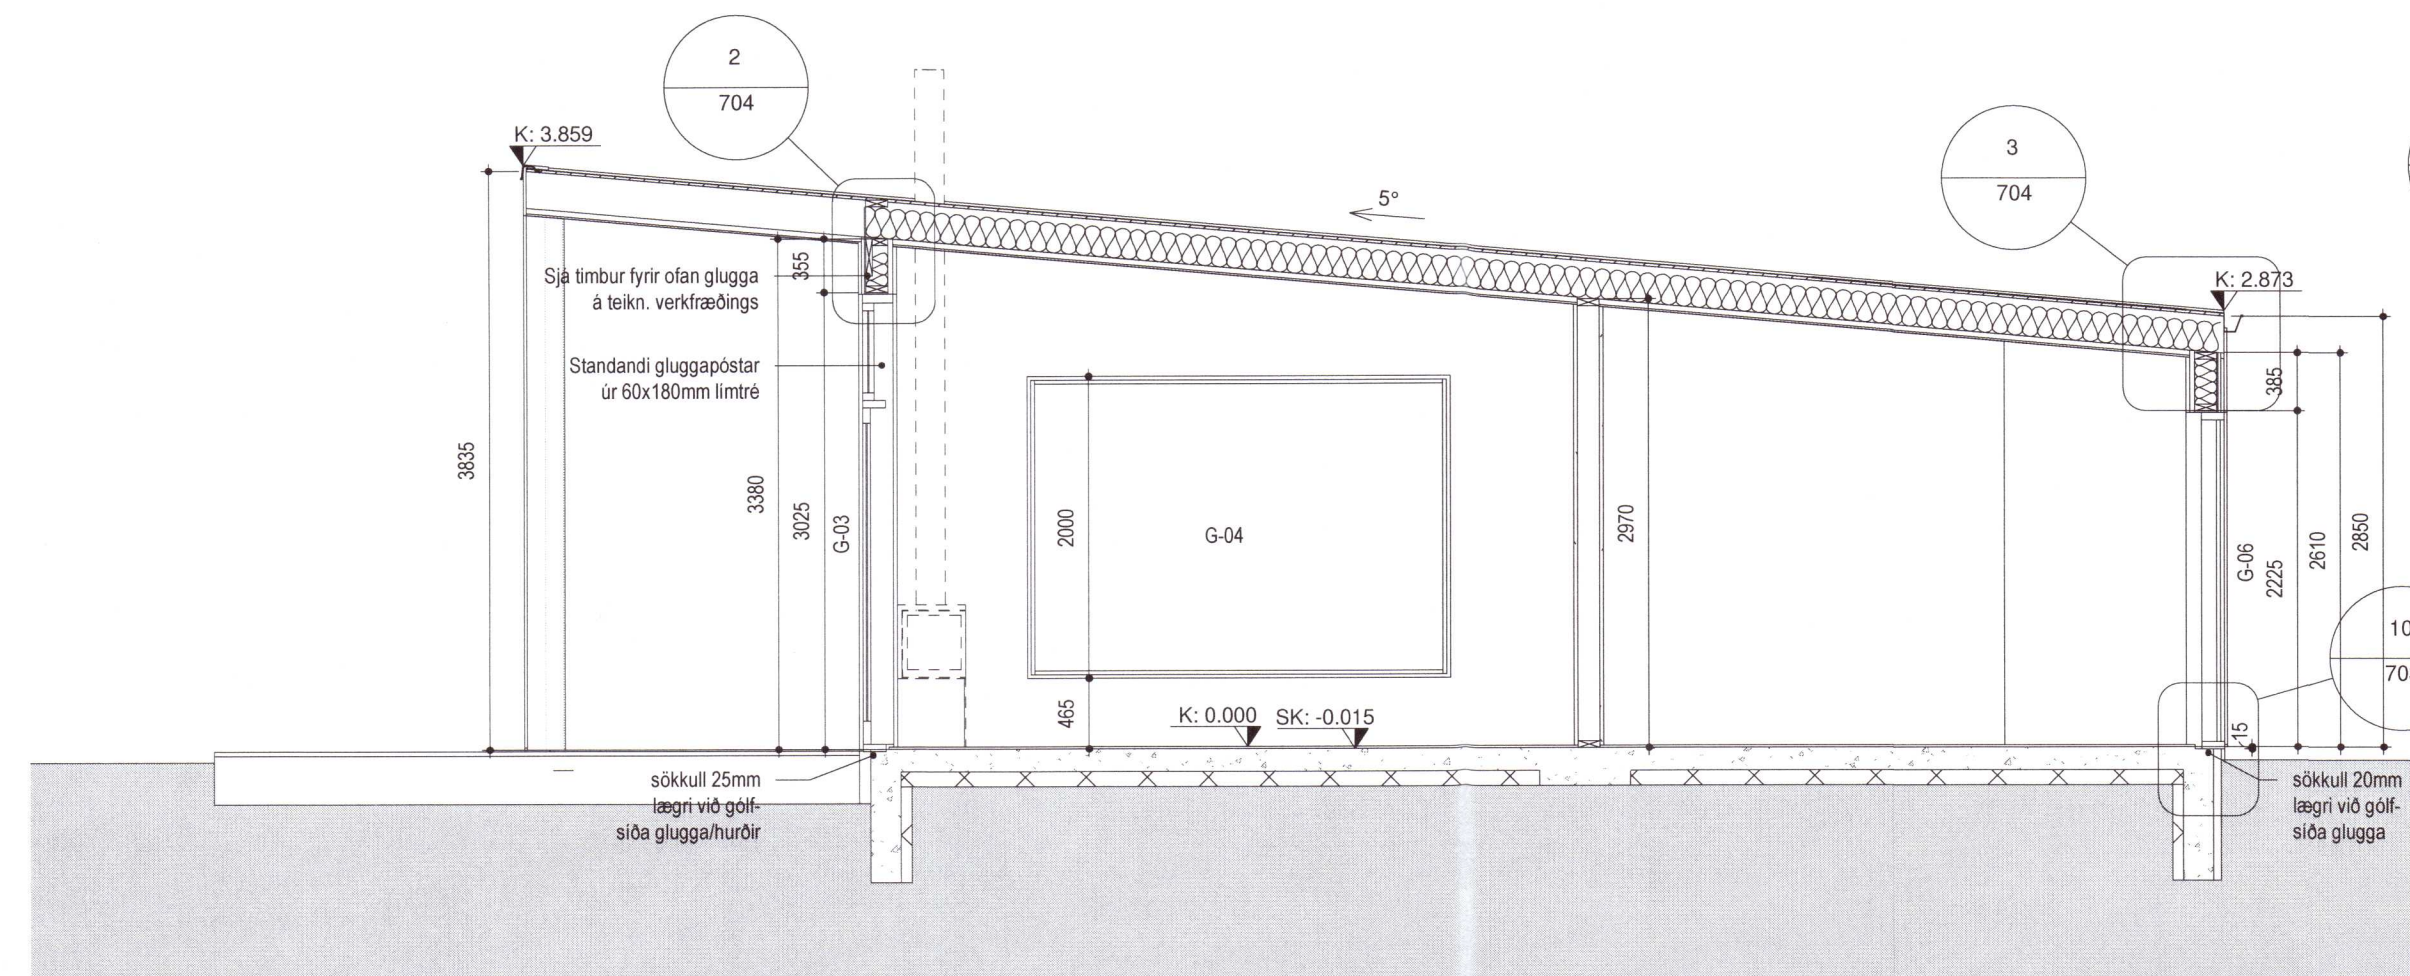

**SKÝRINGAR:**

Málsett er frá steyptri plötu

Málsett er í timburgrind og gatmál glugga og hurða.

Hæð upp í gluggaop er frá steyptri plötu og upp að timburgrind

ATH - Sökkjar eru 20mm lægri þar sem gölfsíðir gluggar og hurðir eru

Snið-C

Snið-A

Snið-D

Snið-B

Snið-E

20212294

ENDURSKOÐUN : DAGS. :

**Prastahólar 14**  
 Sumarhús