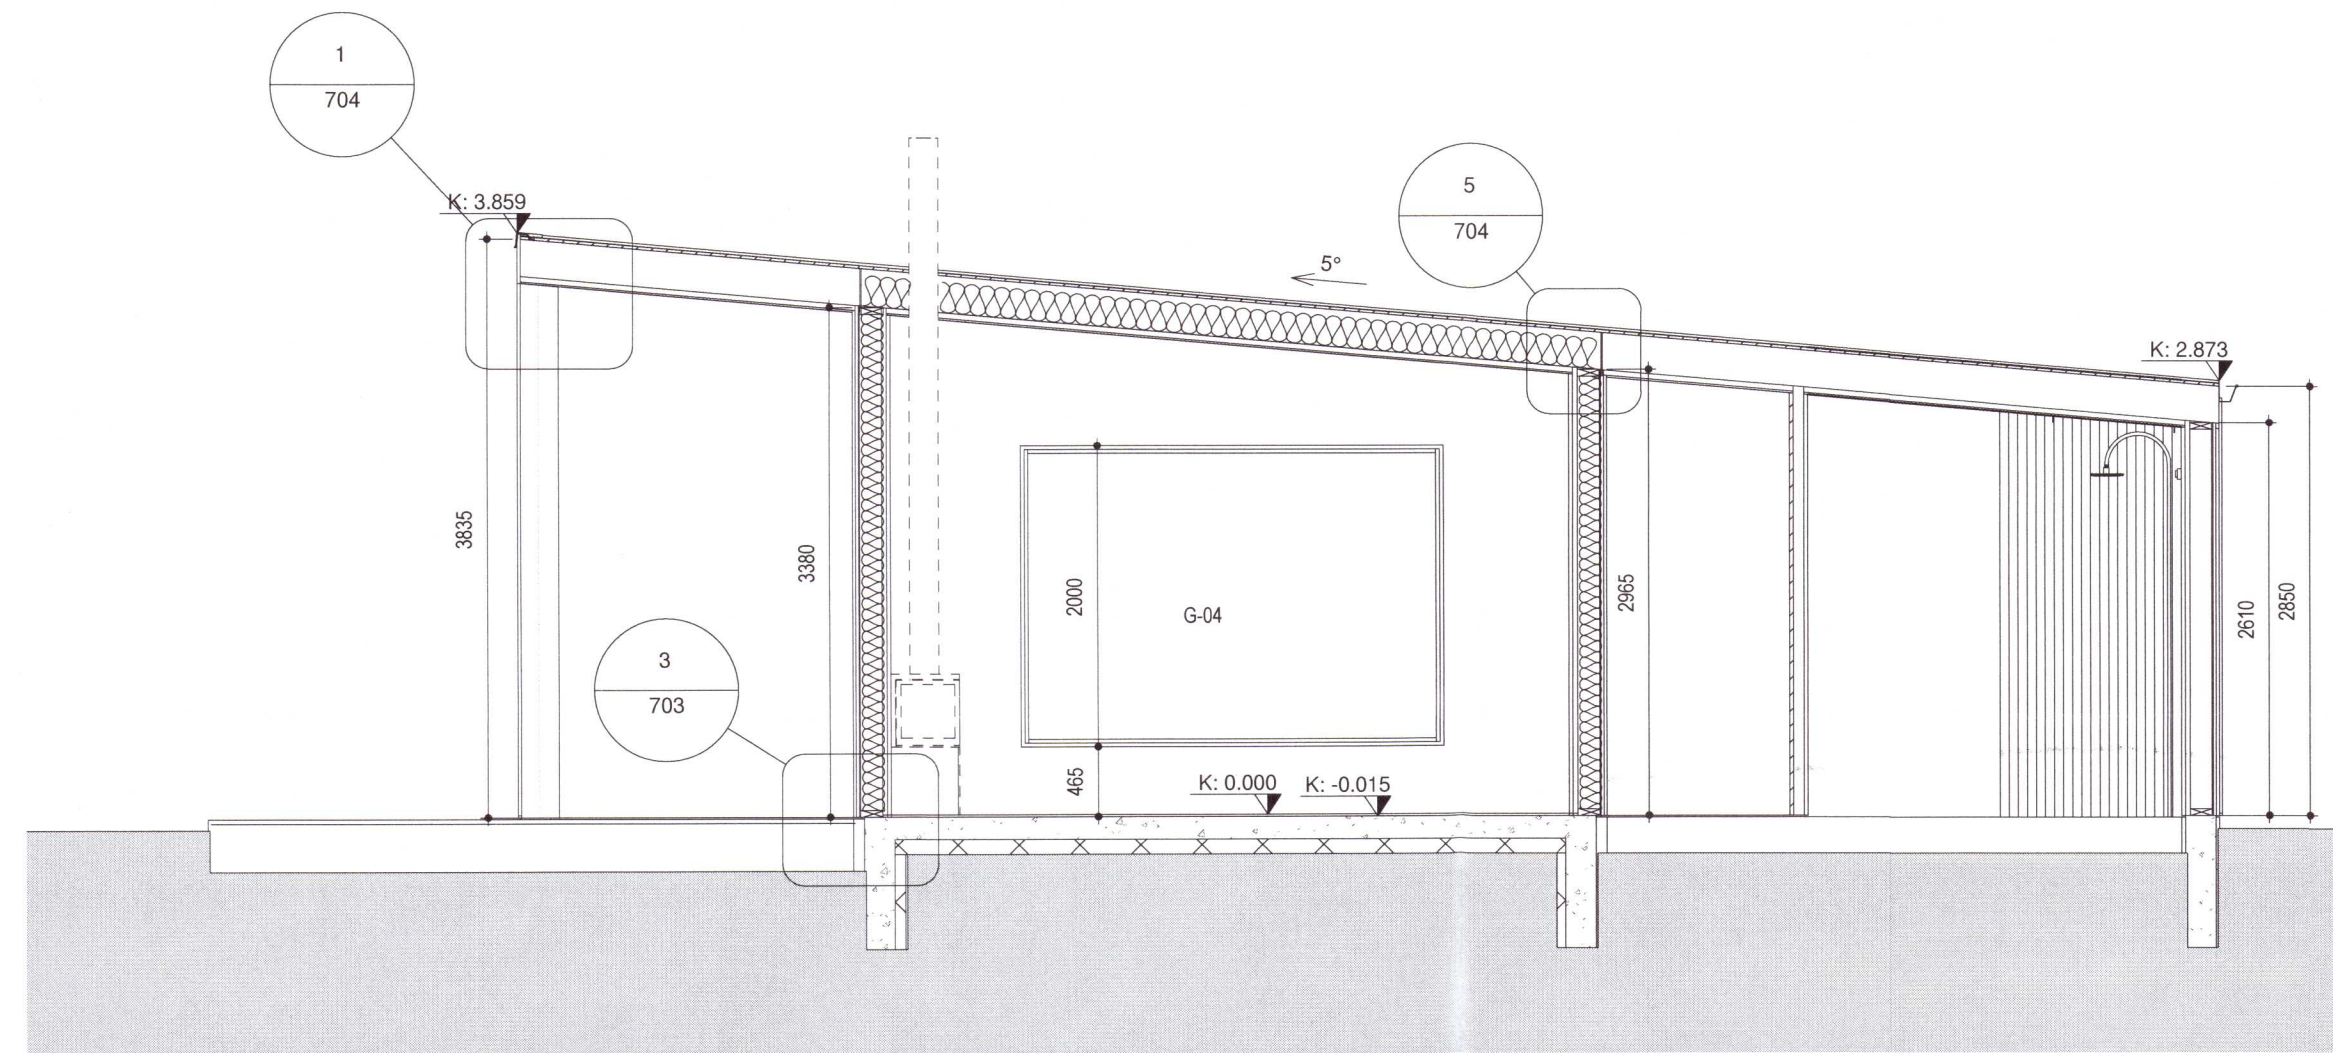

**SKÝRINGAR:**

Málsett er frá steyptri plötu

Málsett er í timburgrind og gatmál glugga og hurða.

Hæð upp í gluggaop er frá steyptri plötu og upp að timburgrind

ATH - Sökkjar eru 20mm lægri þar sem gölfsíðir gluggar og hurðir eru

Snið-C

Snið-A

Snið-D

Snið-B

Snið-E

20212294

ENDURSKOÐUN : DAGS. :

**Prastahólar 14**  
 Sumarhús