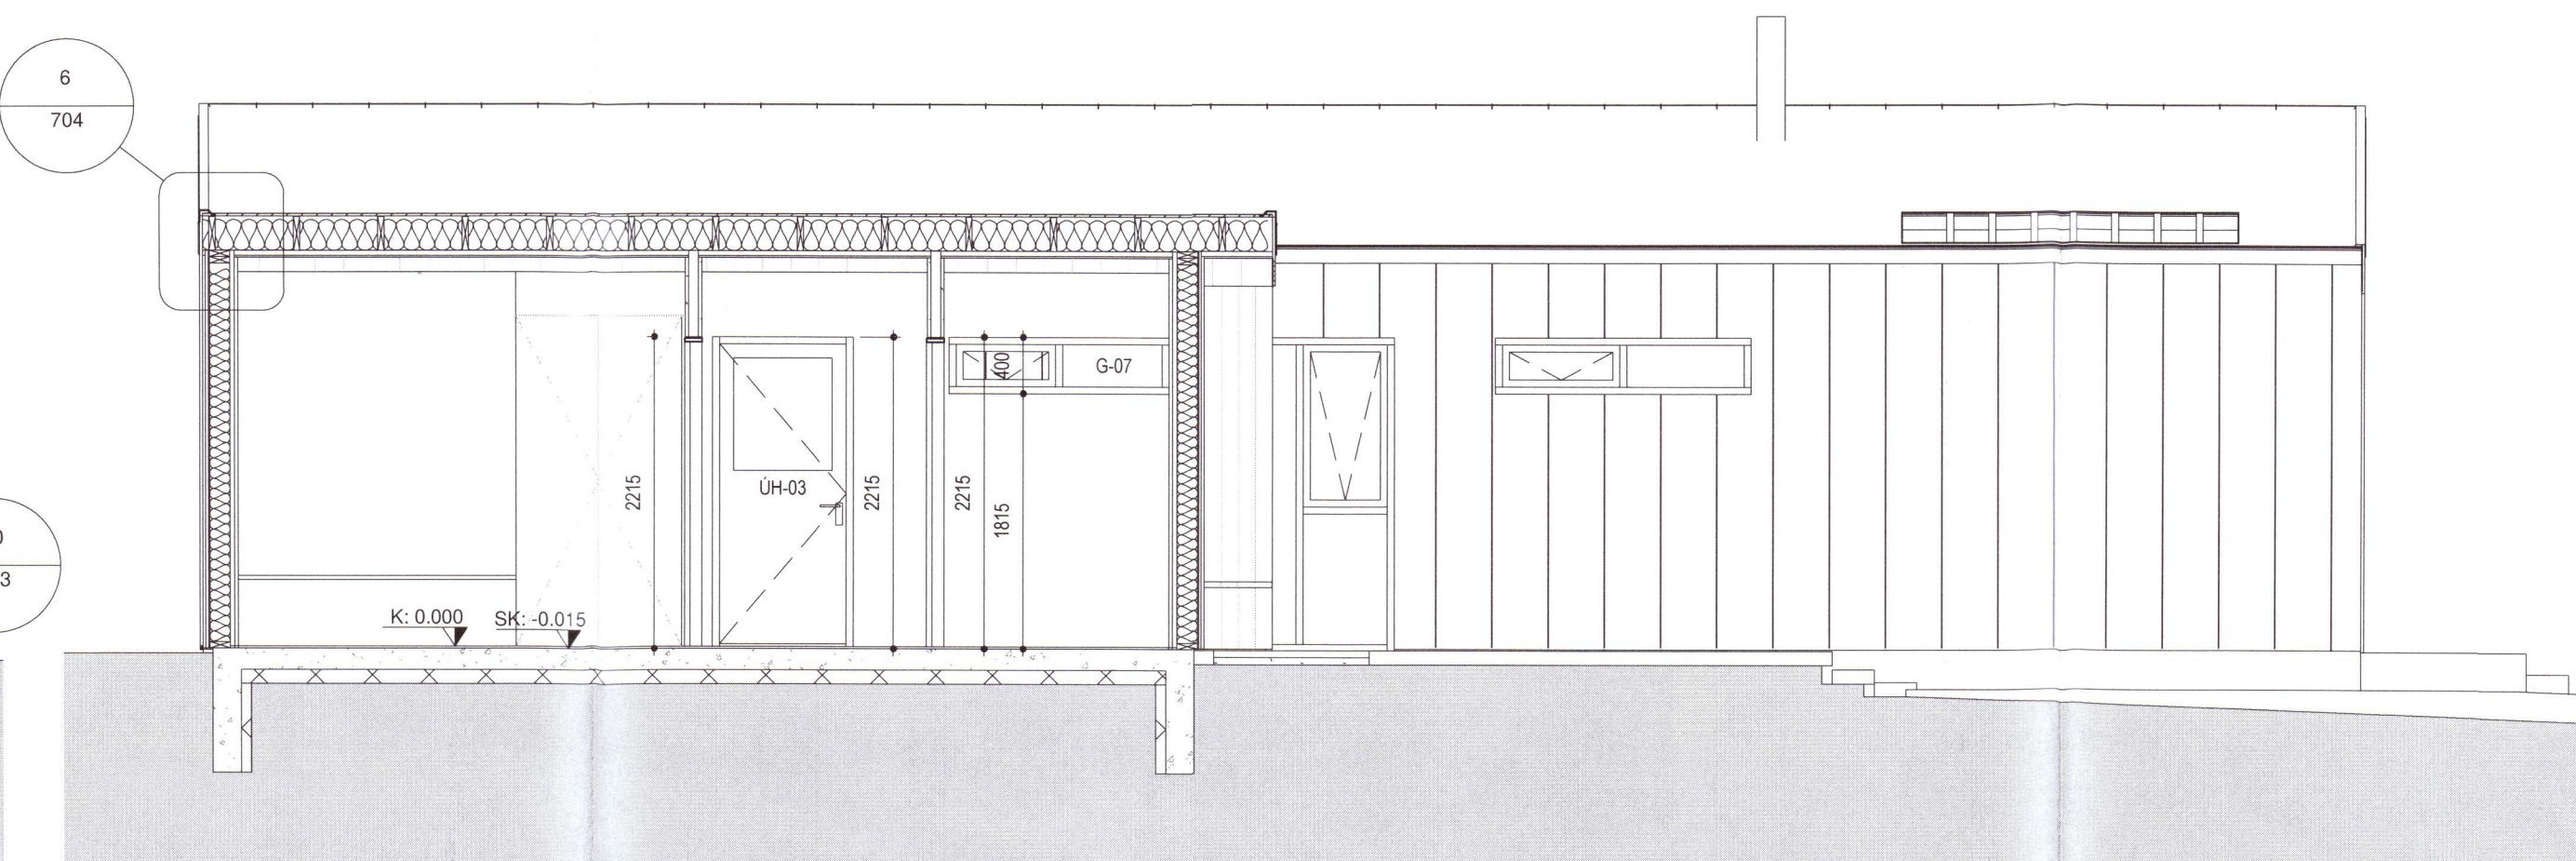

Snið-E

20212294

ENDURSKOÐUN : DAGS. :

Prastahólar 14
Sumarhús

EFNI:	Snið		
VERKKAUPI :	Asta Björk Björnsdóttir		
KENNITALA VERKKAUPA:	120357-5579		
LANDNÚMÉR:	205945		
STADGREINIR:	8719-1-24700140		
MÆLIKVARÐI:	1 : 50	VERKNR:	2008
BLAÐSTÆRÐ:	A1	TEIKN. NR.:	202
TEIKNAD:	ABS, AP	YFIRFARID:	ABS
DAGSETNING ÚTGAFU:	21.06.2021	ENDURSK: