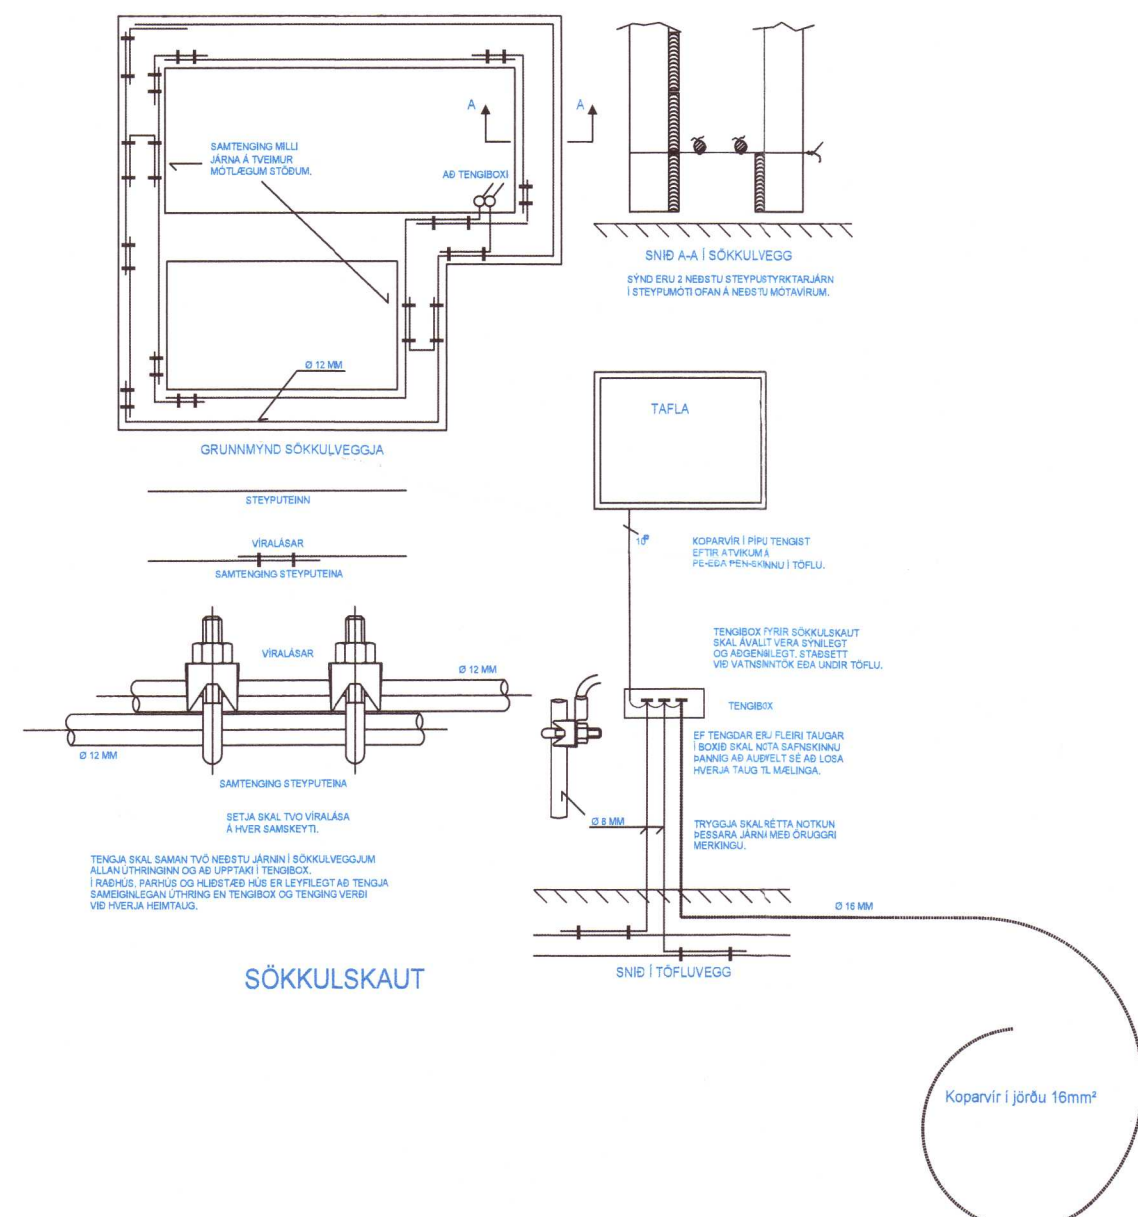

Umhverfis- og tæknisvið Uppsveita
Yfirfarið
23. ágú. 2021
David Sindler
Byggingarfráttari

SKÝRINGAR

"Í samræmi við samþykkt aðaluppdrætti"

Hönnunarstjóri *[Signature]*

LUMEX LX TEIKNISTOFA
Skipholt 37, 105 Reykjavík, IS
+ (354) 568 8388
www.lumex.is
[Signature]
HELGI KR. EIRIKSSON KT. 110156-2789

Hönnun: HKE
Teiknað: GBP
Yfirfarið: HKE

Verkefni: Illagil 15

Dags.: 20.07.2021
Mv.: 1:50
Töluheiti: Illagil 15

Verkhlut: GRUNNMYND SÖKKLAR
SÖKKULSKAUT

Teikning blað: LX-RAF-00

20212543