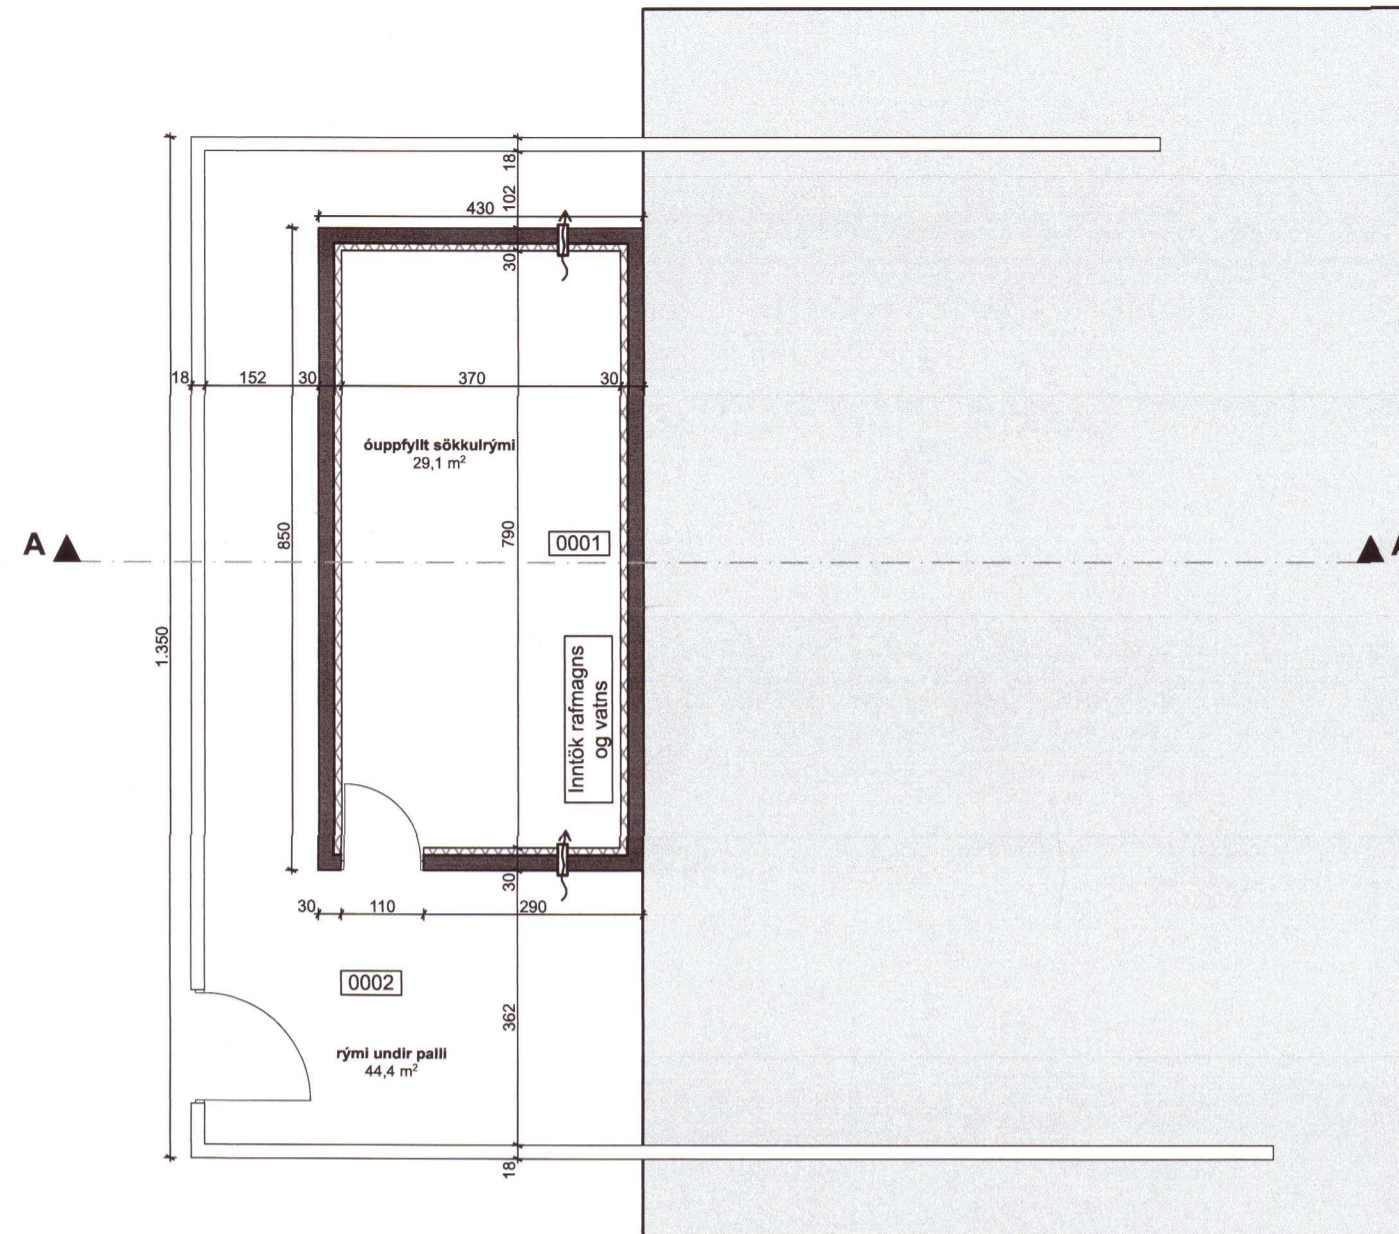

A snið 1:100

útlit Suður 1:100

útlit Norður 1:100

útlit Austur 1:100

útlit Vestur 1:100

-1. Lagnakjallari 1:100

0. jarðhæð 1:100

Umhverfis- og tæknisvið Uppsveita
Samþykkt
 16. júní 2021
 Byggingarfulltrúi

20212942

Verkheiti: Ásabyggð 4
 Teikning: grunnmynd, útlit og snið
 Verkaupi: Guðlaug F. Stephensen
 Arkitekt: Orri Árnason
 Teiknað af: óá
 Yfirfarið af: óá
 Dags: 03.06.2021
 Kvarði: 1:100
 Stærð: A2
 Fjöldi teikn.: 3
 Teikn. nr.:
ZEPPELIN
 ARKITEKTAR
 Orri Árnason FAI Kt: 080864-5749 - www.zeppelein.is - tel 5533640 - zeppelein@zeppelein.is