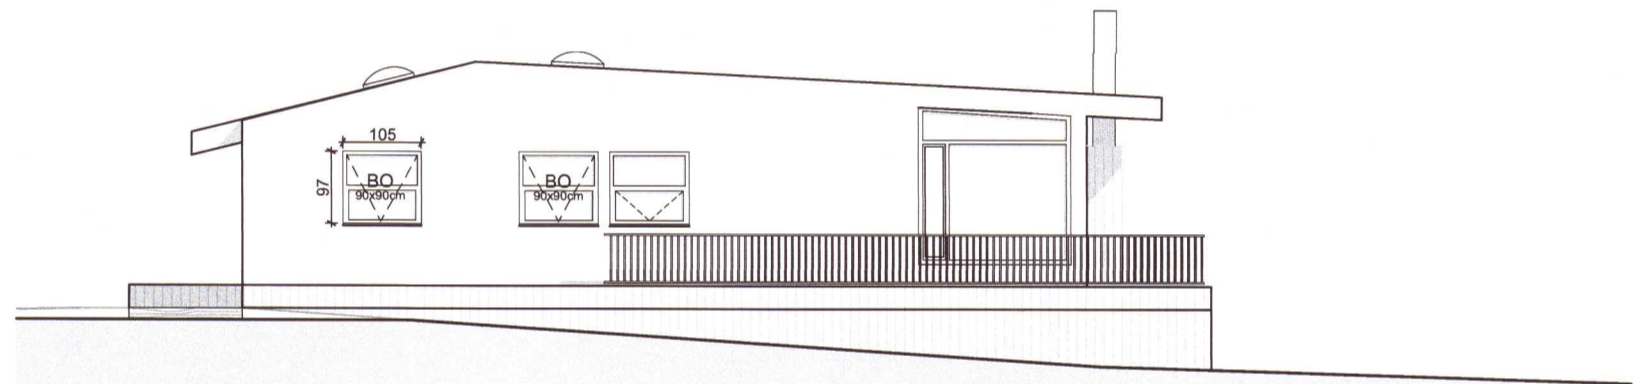

útlit Norður 1:100