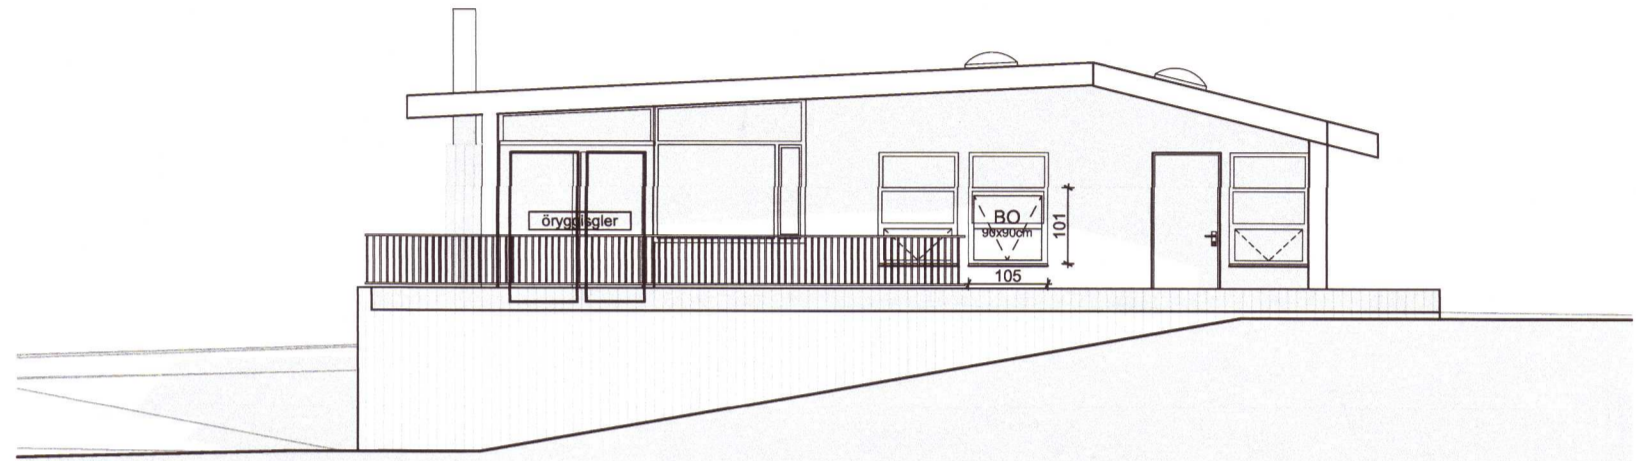

A snið 1:100

útlit Suður 1:100