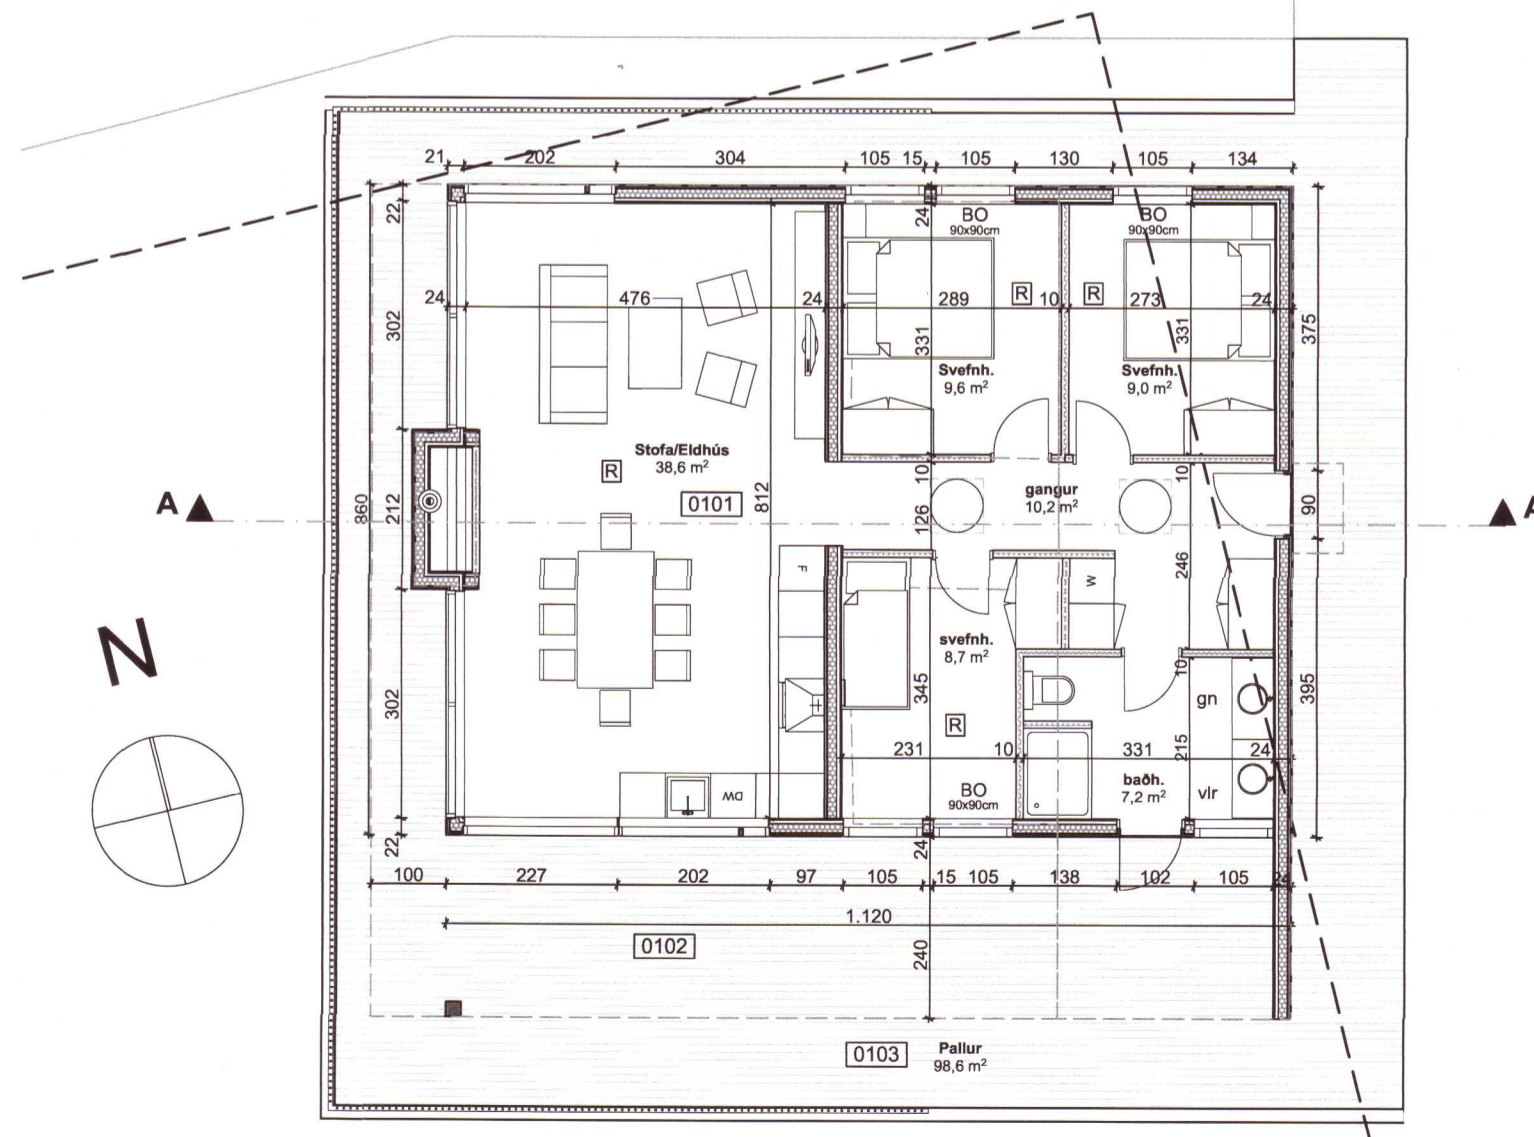

A snið 1:100

útlit Suður 1:100

útlit Norður 1:100

útlit Austur 1:100

útlit Vestur 1:100

-1. Lagnakjallari 1:100

0. jarðhæð 1:100

Umhverfis- og tæknisvið Uppsveita
Samþykkt
 16. júní 2021
 Byggingarfulltrúi

20212942

Verkheiti: Ásabyggð 4
 Teikning: grunnmynd, útlit og snið
 Verkaupi: Guðlaug F. Stephensen
 Arkitekt: Orri Árnason
 Teiknað af: óá
 Yfirfarið af: óá
 Dags: 03.06.2021
 Kvarði: 1:100
 Stærð: A2
 Fjöldi teikn.: 3
 Teikn. nr.:
ZEPPELIN
 ARKITEKTAR
 Orri Árnason FAI Kt: 080864-5749 - www.zeppelein.is - tel 5533640 - zeppelein@zeppelein.is