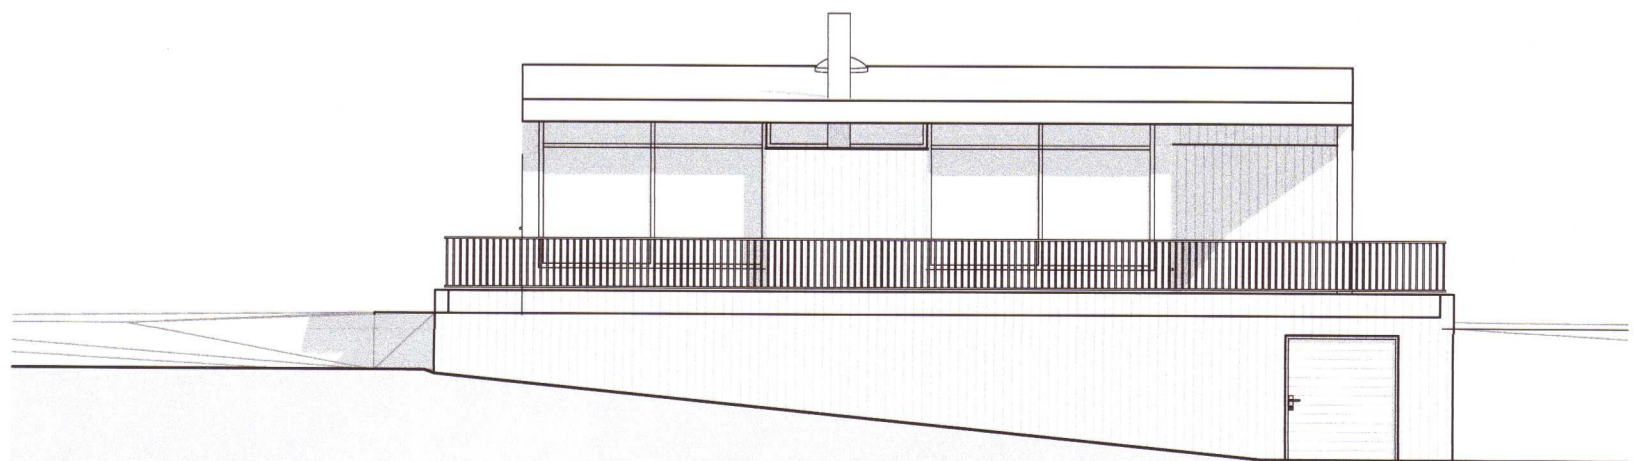

útlit Austur 1:100

útlit Vestur 1:100