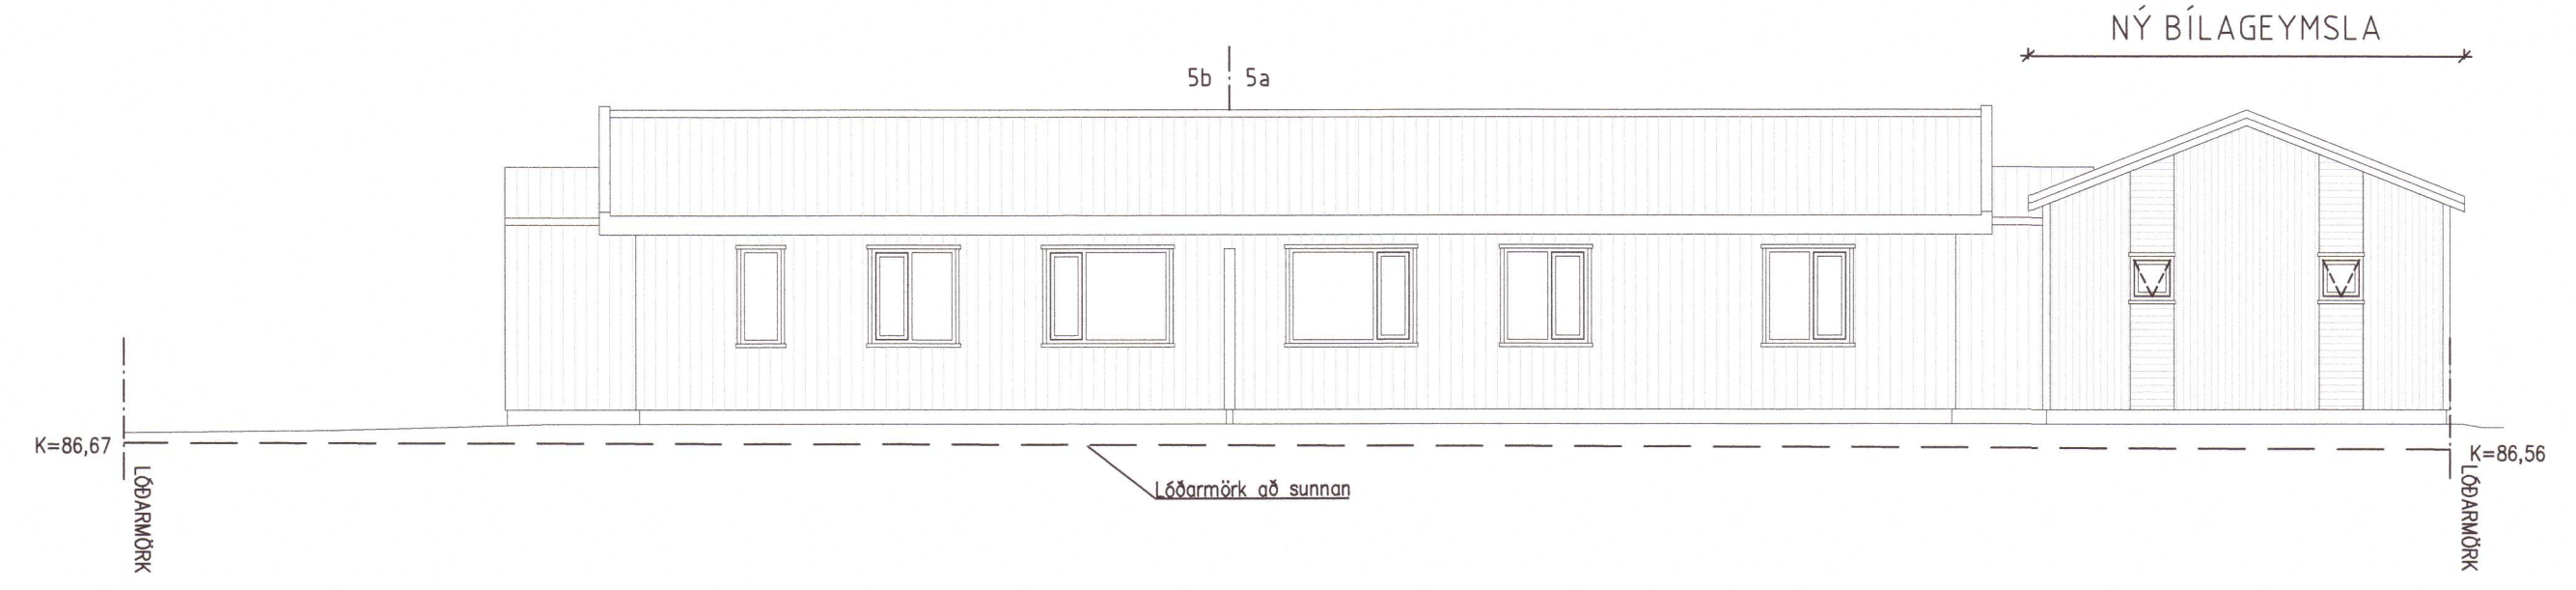

SUDUR A1-1100
A3-1200

AUSTUR A1-1100
A3-1200

NORÐUR A1-1100
A3-1200

VESTUR A1-1100
A3-1200

SKÝRINGAR:
 SL Slökkvitæki
 R Reykskynjari
 EI60 Brunamótstaða
 GN Gólfniðurfall
 ÞN Þakniðurfall
 HR Hleðslustöð fyrir rafbíl
 * Núv. hæðarkóti kemur ekki fram á lóðarblaði. Skal staðfestast með mælingu. Uppgefinn kóti er nálgun mv. aðliggjandi byggingar.

SNEIÐING A-A A1-1100
A3-1200

Skráningartafla: Bugðugerði 5a, Bilageymsla					Skrásetjari: Valur Arnarson													
Landnúmer: 166534					Kennitala: 051073-5099													
Matshlutanúmer: 02					Útgáfa: 4.01b Dags.: 2021-03-29													
Uppskipting og lýsing					Stærðir													
D0	D1	D2	D3	D4	D5	D5M	D6	D7	D8	D9	D10a	D10b	D11	D12	D16	Reiknitala	D17	
Lokun	Rými hæð-röð	Notkun texti	Höfuð-flokkun	Eignar-hald	Botnflötur m²	Milflötur m²	Stigar m²	Op m²	Brúttóflötur m²	Brúttóflötur sh < 1,8	Salarhæð min	Salarhæð max	Brúttó rúmmál m³	Nettóflötur m²	Birt flatarmál m²	Skiptarúmmál	Skiptarúmmál m³	
		Matshluti			53,8	0,0	0,0	0,0	53,8	0,0			201,8	46,6	53,8		165,430	
		Botn											10,8					
	01	1. hæð			53,8	0,0	0,0	0,0	53,8	0,0			191,0	46,6	53,8			
A	0101	Bilageymsla	N	0101	53,8				53,8		3,00	4,10	191,0	46,6	53,8	3,55	165,430	
Athugasemdir																		
Sameignir sumra																		
Eignarhald					Skiptarúmmál													
Eignar-hald	Notkun texti	Birt flatarmál m²	Séreign m²	Séreign og sameign m²														
0101	Bilageymsla	53,8	165,430	165,430														
Alls					53,8	165,430	165,430											