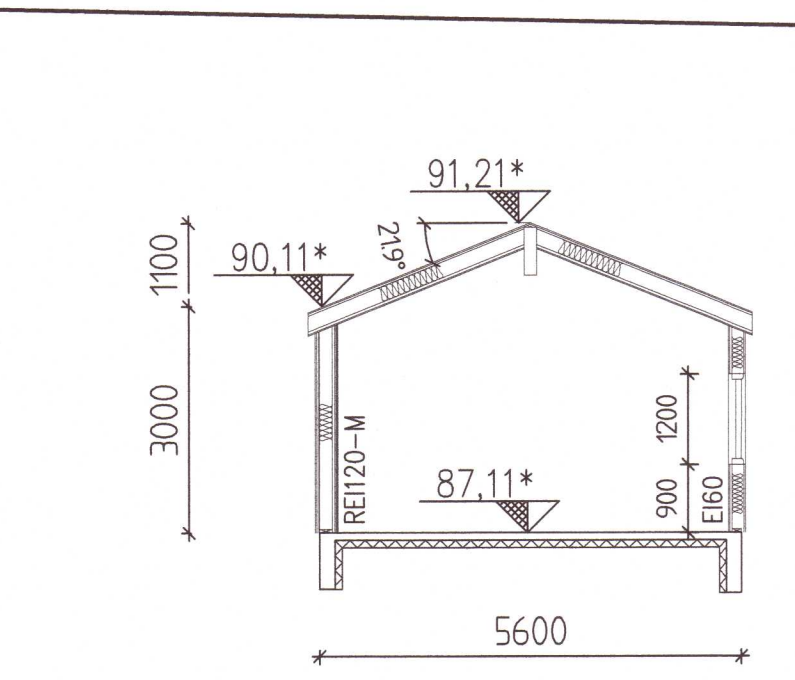

SUDUR A1-1100
A3-1200

AUSTUR A1-1100
A3-1200

NORÐUR A1-1100
A3-1200

VESTUR A1-1100
A3-1200

SKÝRINGAR:
 SL Slökkvitæki
 R Reykskynjari
 EI60 Brunamótstaða
 GN Gólfniðurfall
 ÞN Þakniðurfall
 HR Hleðslustöð fyrir rafbíl
 * Núv. hæðarkóti kemur ekki fram á lóðarblaði. Skal staðfestast með mælingu. Uppgefinn kóti er nálgun mv. aðliggjandi byggingar.

SNEIÐING A-A A1-1100
A3-1200

Skráningartafla: Bugðugerði 5a, Bilageymsla					Skrásetjari: Valur Arnarson													
Landnúmer: 166534					Kennitala: 051073-5099													
Matshlutanúmer: 02					Útgáfa: 4.01b Dags.: 2021-03-29													
Uppskipting og lýsing					Stærðir													
D0	D1	D2	D3	D4	D5	D5M	D6	D7	D8	D9	D10a	D10b	D11	D12	D16	Reiknitala	D17	
Lokun	Rými hæð-röð	Notkun texti	Höfuð-flokkun	Eignar-hald	Botnflötur m²	Milflötur m²	Stigar m²	Op m²	Brúttóflötur m²	Brúttóflötur sh < 1,8	Salarhæð min	Salarhæð max	Brúttó rúmmál m³	Nettóflötur m²	Birt flatarmál m²	Skiptarúmmál	Skiptarúmmál m³	
		Matshluti			53,8	0,0	0,0	0,0	53,8	0,0			201,8	46,6	53,8		165,430	
		Botn											10,8					
	01	1. hæð			53,8	0,0	0,0	0,0	53,8	0,0			191,0	46,6	53,8			
A	0101	Bilageymsla	N	0101	53,8				53,8		3,00	4,10	191,0	46,6	53,8	3,55	165,430	
Athugasemdir																		
Sameignir sumra																		
Eignarhald					Skiptarúmmál													
Eignar-hald	Notkun texti	Birt flatarmál m²	Séreign m²	Séreign og sameign m²														
0101	Bilageymsla	53,8	165,430	165,430														
Alls					53,8	165,430	165,430											