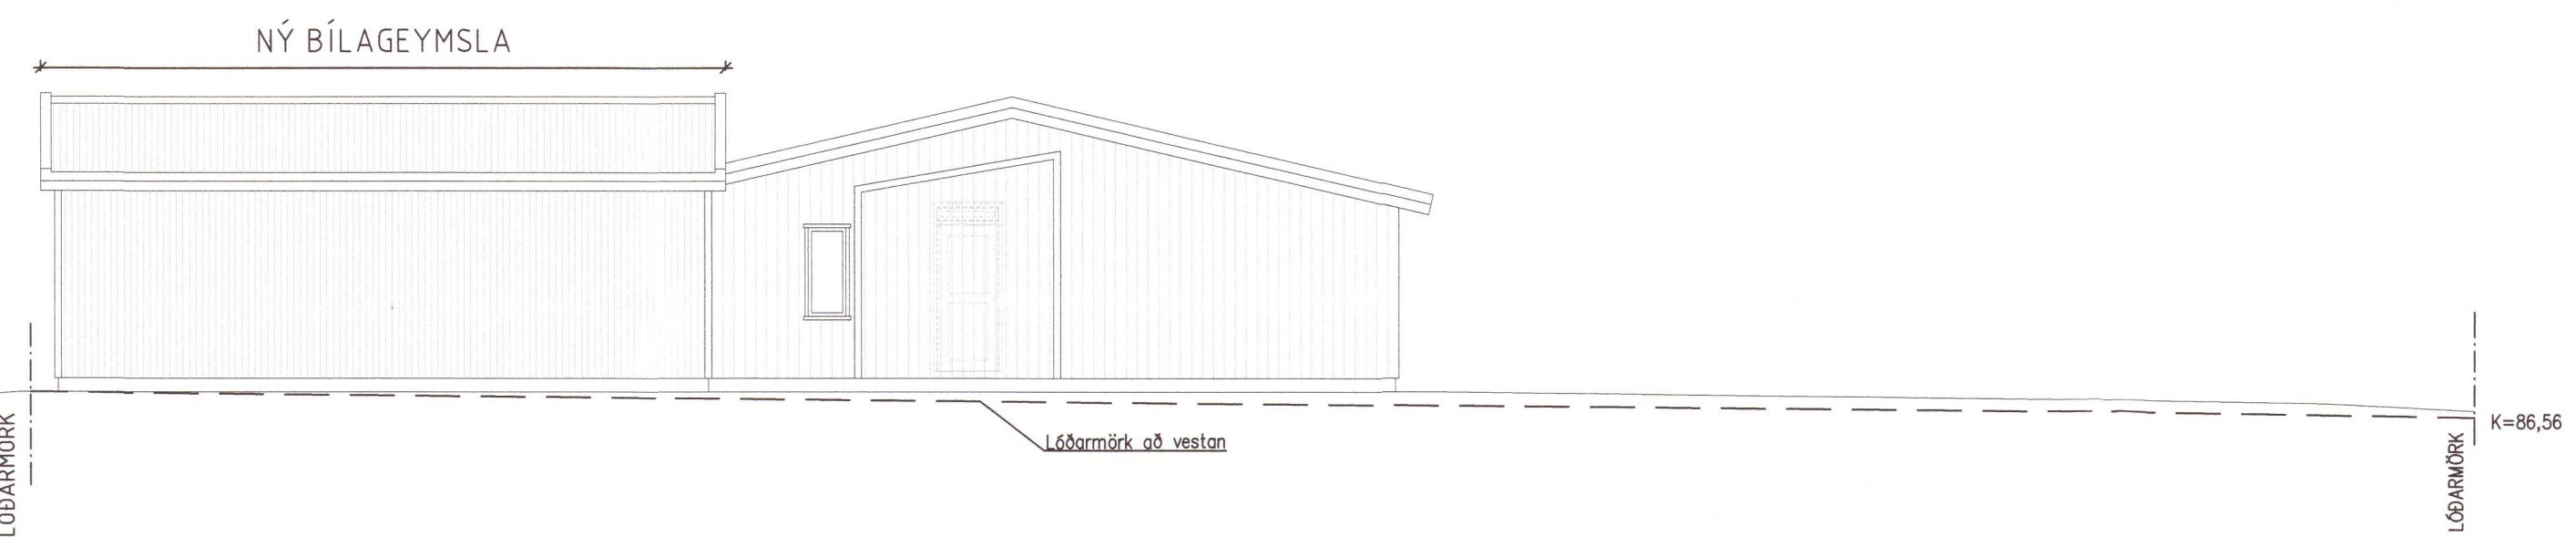

SUDUR A1-1100
A3-1200

AUSTUR A1-1100
A3-1200

NORÐUR A1-1100
A3-1200

VESTUR A1-1100
A3-1200

SKÝRINGAR:
 SL Slökkvitæki
 R Reykskynjari
 EI60 Brunamótstaða
 GN Gólfniðurfall
 ÞN Þakniðurfall
 HR Hleðslustöð fyrir rafbíl
 * Núv. hæðarkóti kemur ekki fram á lóðarblaði. Skal staðfestast með mælingu. Uppgefinn kóti er nálgun mv. aðliggjandi byggingar.

SNEIÐING A-A A1-1100
A3-1200

Skráningartafla: Bugðugerði 5a, Bilageymsla					Skrásetjari: Valur Arnarson													
Landnúmer: 166534					Kennitala: 051073-5099													
Matshlutanúmer: 02					Útgáfa: 4.01b Dags.: 2021-03-29													
Uppskipting og lýsing					Stærðir													
D0	D1	D2	D3	D4	D5	D5M	D6	D7	D8	D9	D10a	D10b	D11	D12	D16	Reiknitala	D17	
Lokun	Rými hæð-röð	Notkun texti	Höfuð-flokkun	Eignar-hald	Botnflötur m²	Milflötur m²	Stigar m²	Op m²	Brúttóflötur m²	Brúttóflötur sh < 1,8	Salarhæð min	Salarhæð max	Brúttó rúmmál m³	Nettóflötur m²	Birt flatarmál m²	Skiptarúmmál	Skiptarúmmál m³	
		Matshluti			53,8	0,0	0,0	0,0	53,8	0,0			201,8	46,6	53,8		165,430	
		Botn											10,8					
	01	1. hæð			53,8	0,0	0,0	0,0	53,8	0,0			191,0	46,6	53,8			
A	0101	Bilageymsla	N	0101	53,8				53,8		3,00	4,10	191,0	46,6	53,8	3,55	165,430	
Athugasemdir																		
Sameignir sumra																		
Eignarhald					Skiptarúmmál													
Eignar-hald	Notkun texti	Birt flatarmál m²	Séreign m²	Séreign og sameign m²														
0101	Bilageymsla	53,8	165,430	165,430														
Alls					53,8	165,430	165,430											