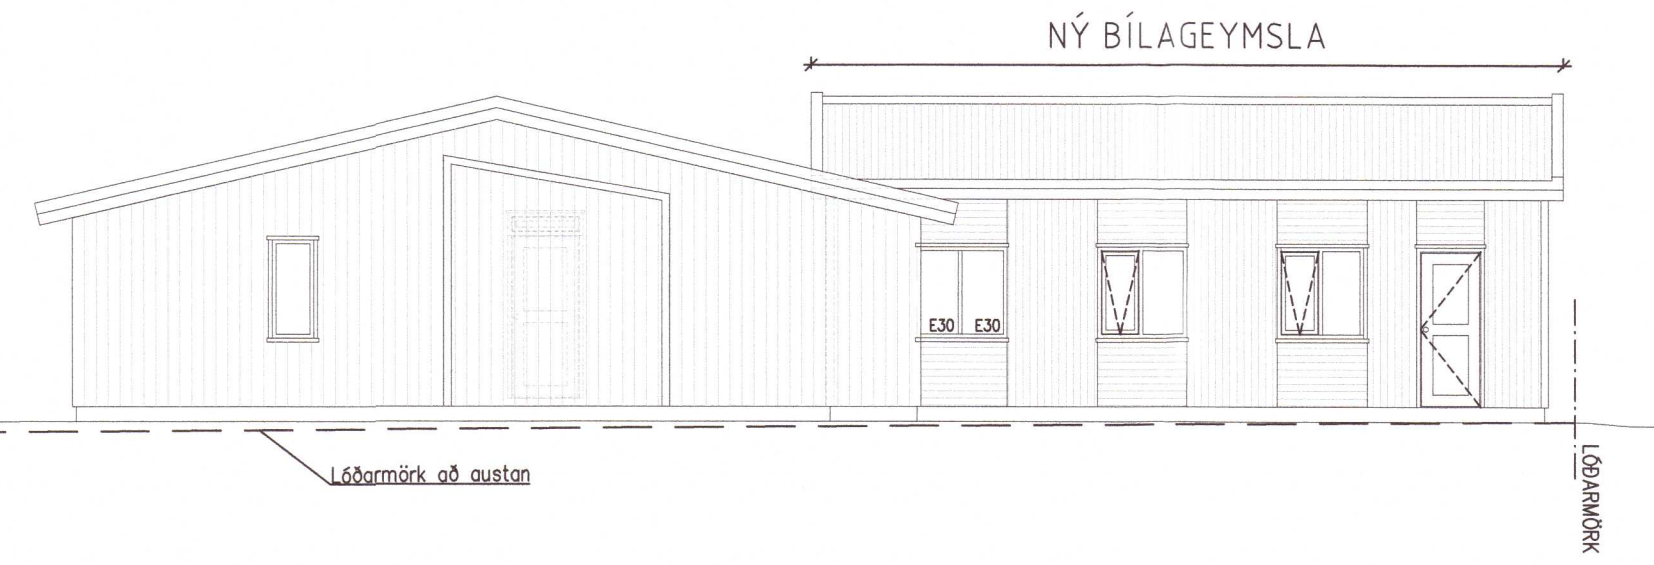

SUDUR A1-1100
A3-1200

AUSTUR A1-1100
A3-1200

NORÐUR A1-1100
A3-1200

VESTUR A1-1100
A3-1200

SKÝRINGAR:
 SL Slökkvitæki
 R Reykskynjari
 EI60 Brunamótstaða
 GN Gólfniðurfall
 ÞN Þakniðurfall
 HR Hleðslustöð fyrir rafbíl
 * Núv. hæðarkóti kemur ekki fram á lóðarblaði. Skal staðfestast með mælingu. Uppgefinn kóti er nálgun mv. aðliggjandi byggingar.

SNEIÐING A-A A1-1100
A3-1200

Skráningartafla: Bugðugerði 5a, Bilageymsla					Skrásetjari: Valur Arnarson													
Landnúmer: 166534					Kennitala: 051073-5099													
Matshlutanúmer: 02					Útgáfa: 4.01b Dags.: 2021-03-29													
Uppskipting og lýsing					Stærðir													
D0	D1	D2	D3	D4	D5	D5M	D6	D7	D8	D9	D10a	D10b	D11	D12	D16	Reiknitala	D17	
Lokun	Rými hæð-röð	Notkun texti	Höfuð-flokkun	Eignar-hald	Botnflötur m²	Milflötur m²	Stigar m²	Op m²	Brúttóflötur m²	Brúttóflötur sh < 1,8	Salarhæð min	Salarhæð max	Brúttó rúmmál m³	Nettóflötur m²	Birt flatarmál m²	Skiptarúmmál	Skiptarúmmál m³	
		Matshluti			53,8	0,0	0,0	0,0	53,8	0,0			201,8	46,6	53,8		165,430	
		Botn											10,8					
	01	1. hæð			53,8	0,0	0,0	0,0	53,8	0,0			191,0	46,6	53,8			
A	0101	Bilageymsla	N	0101	53,8				53,8		3,00	4,10	191,0	46,6	53,8	3,55	165,430	
Athugasemdir																		
Sameignir sumra																		
Eignarhald					Skiptarúmmál													
Eignar-hald	Notkun texti	Birt flatarmál m²	Séreign m²	Séreign og sameign m²														
0101	Bilageymsla	53,8	165,430	165,430														
Alls					53,8	165,430	165,430											