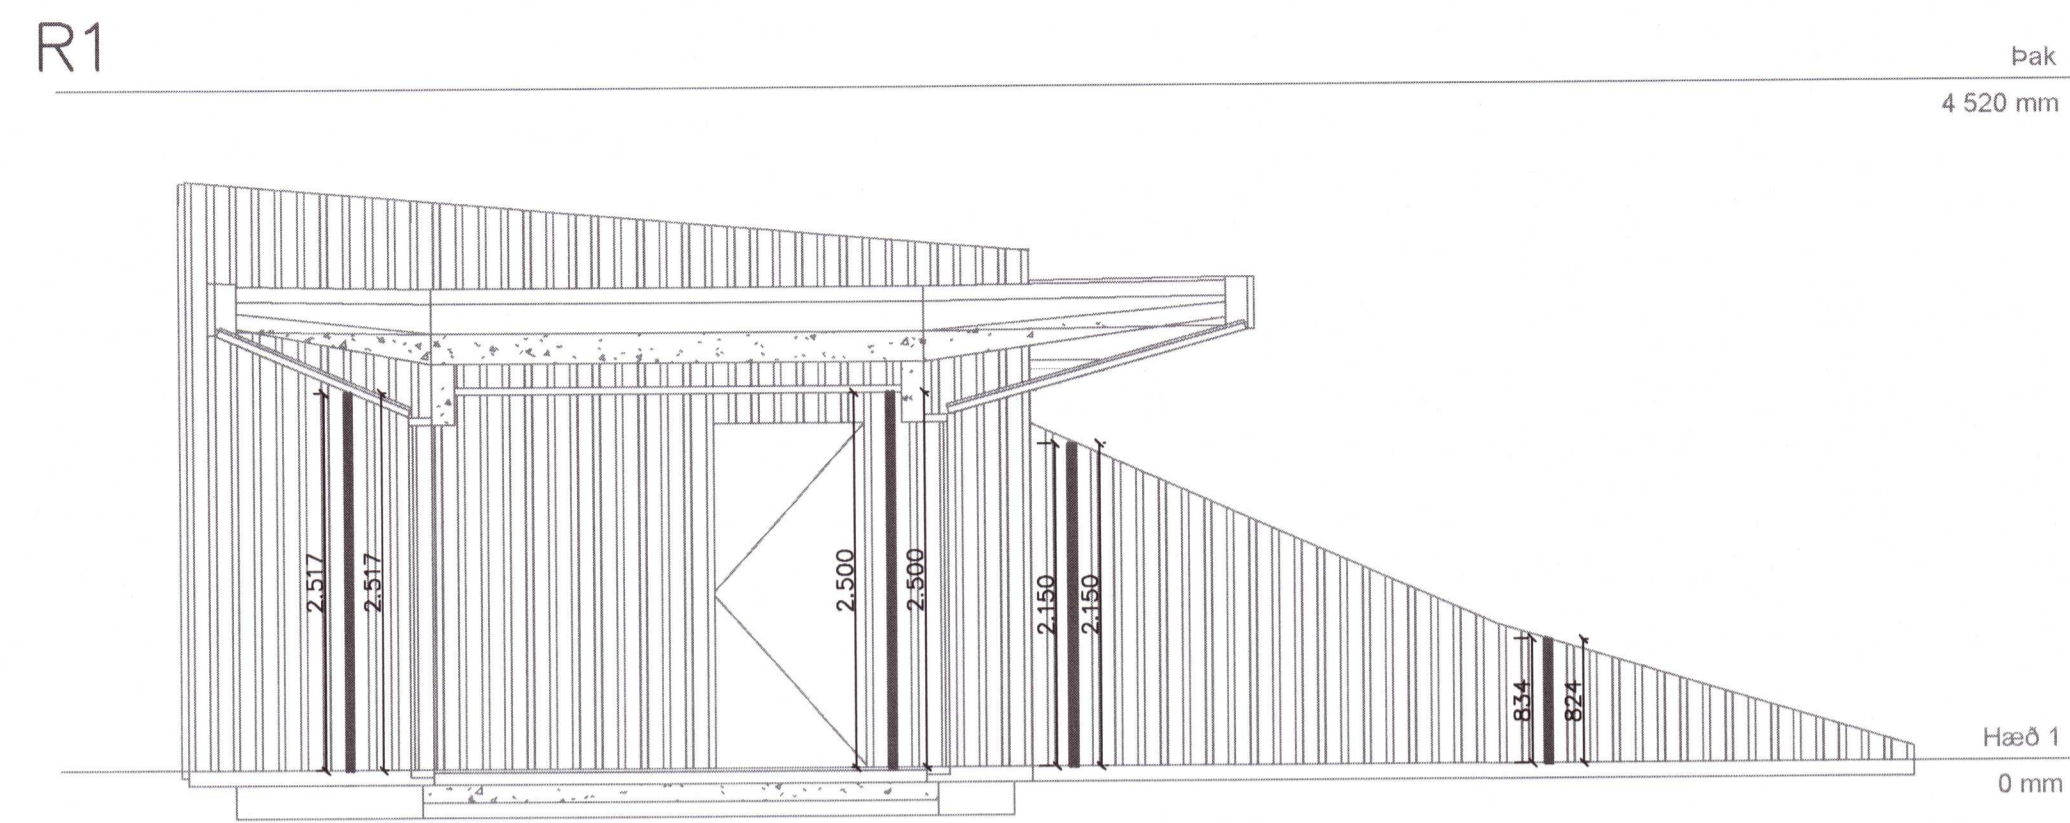

UNDIRRITUN SAMRÆMINGARHÖNNUÐAR
Andreas Au
 280679-4539

13x5m Próffílar
 13x5m Sílfíkon led lengjur

ÚTG. DAGS	SKÝRINGAR	TEIKN. HANN RÝNT SAMP.
ÚTG. DAGS	SKÝRINGAR	TEIKN. HANN RÝNT SAMP.

LISKA

ÚTG. DAGS 2021.02.25	HANNAÐ GLS	MÆLIKVARÐI 1:50/A1	KJARNHOLT II FRÍSTUNÐARHÚS Rafkerfi Lýsingarkerfi Útlitsmyndir íbúðarhúis - prófíla í ribbur
YFIRFARIÐ ÞGH	TEIKNAD SHE	VERKFAANG 2011	
SAMPYKKT: Þorvarður G. Hjaltason	KT: 290862-4939	TEIKNING 30.4.002	