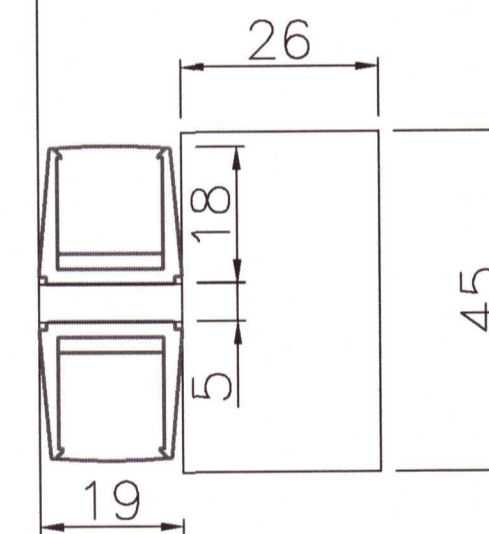

UNDIRRITUN SAMRÆMINGARHÖNNUÐAR
Andreas Au
 280679-4539

13x5m Próffílar
 13x5m Sílfíkon led lengjur

ÚTG. DAGS	SKÝRINGAR	TEIKN. HANN RÝNT SAMP.
ÚTG. DAGS	SKÝRINGAR	TEIKN. HANN RÝNT SAMP.

LISKA

ÚTG. DAGS 2021.02.25	HANNAÐ GLS	MÆLIKVARÐI 1:50/A1	KJARNHOLT II FRÍSTUNÐARHÚS Rafkerfi Lýsingarkerfi Útlitsmyndir íbúðarhúis - prófíla í ribbur
YFIRFARIÐ ÞGH	TEIKNAD SHE	VERKFAANG 2011	
SAMPYKKT: Þorvarður G. Hjaltason	KT: 290862-4939	TEIKNING 30.4.002	