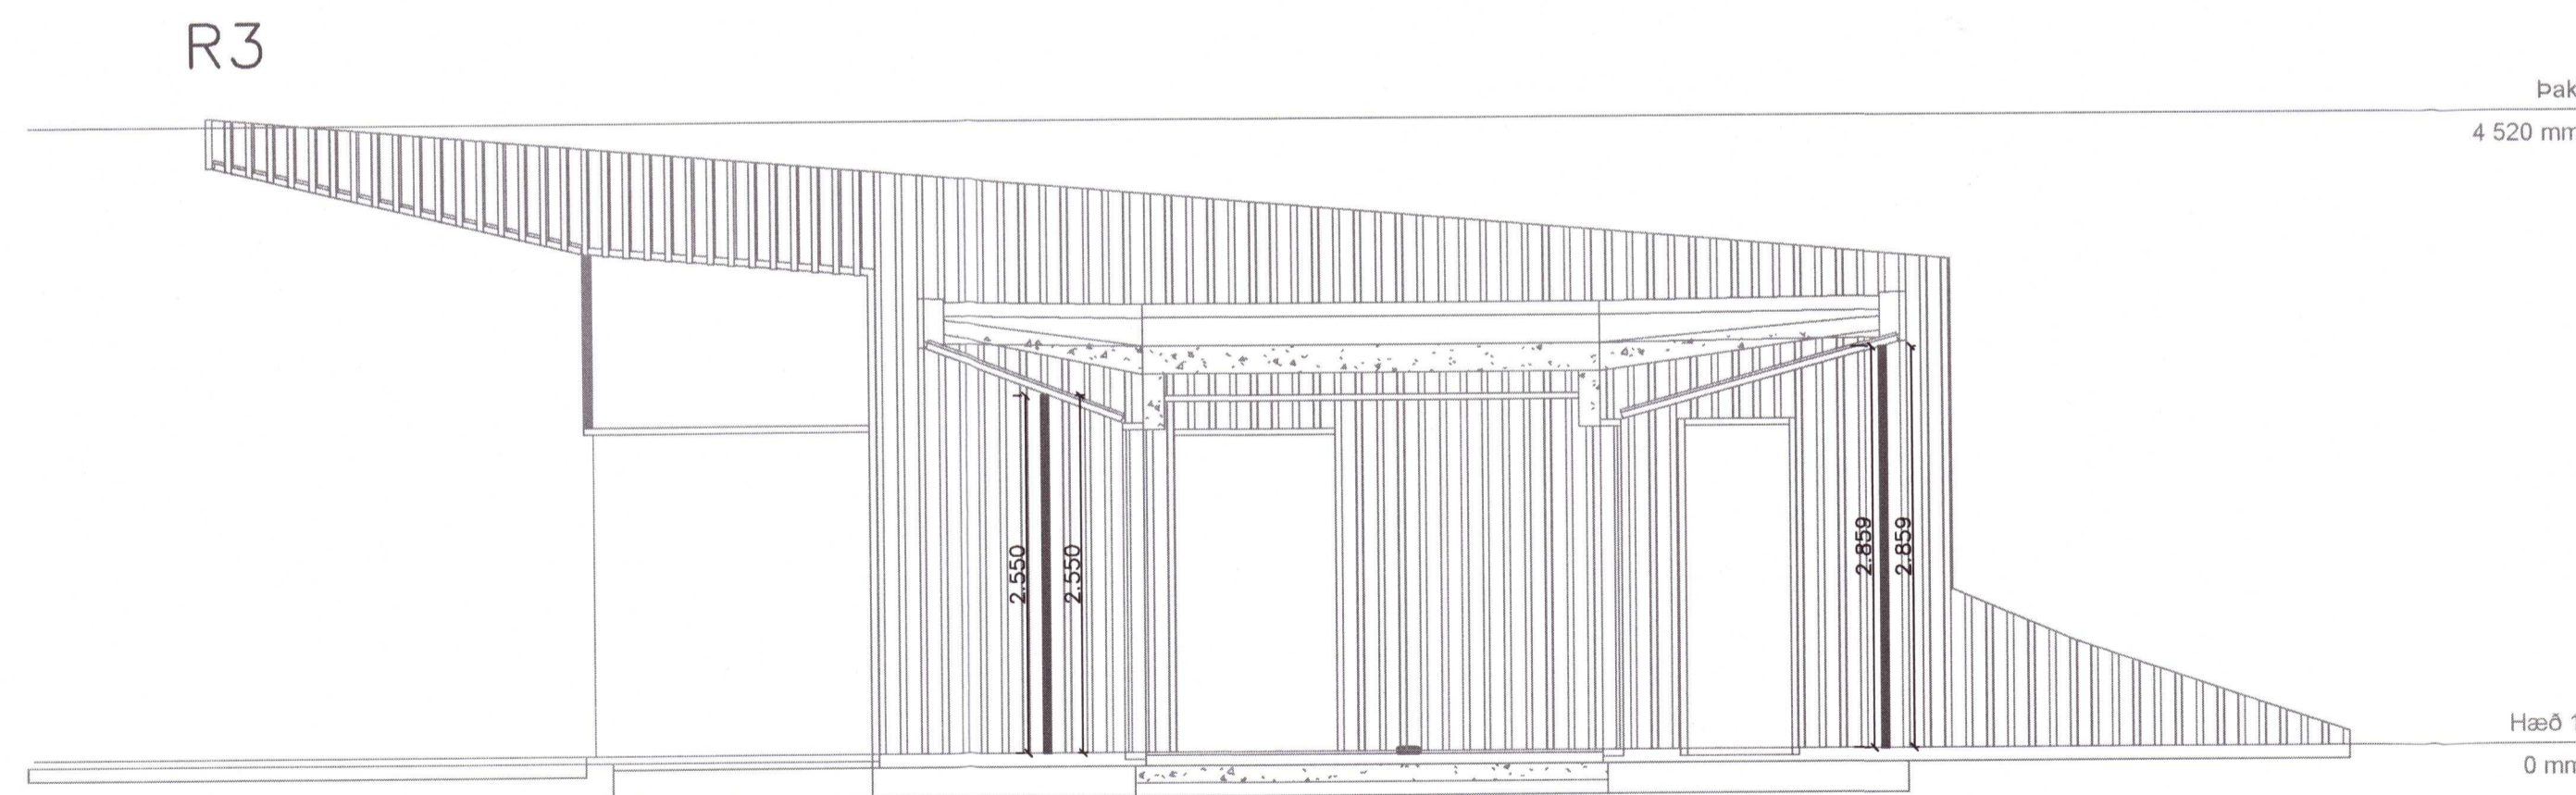

UNDIRRITUN SAMRÆMINGARHÖNNUÐAR
Andreas Au
 280679-4539

13x5m Próffílar
 13x5m Sílfíkon led lengjur

ÚTG. DAGS	SKÝRINGAR	TEIKN. HANN RÝNT SAMP.
ÚTG. DAGS	SKÝRINGAR	TEIKN. HANN RÝNT SAMP.

LISKA

ÚTG. DAGS 2021.02.25	HANNAÐ GLS	MÆLIKVARÐI 1:50/A1	KJARNHOLT II FRÍSTUNÐARHÚS Rafkerfi Lýsingarkerfi Útlitsmyndir íbúðarhúis - prófíla í ribbur
YFIRFARIÐ ÞGH	TEIKNAD SHE	VERKFAANG 2011	
SAMPYKKT: Þorvarður G. Hjaltason	KT: 290862-4939	TEIKNING 30.4.002	