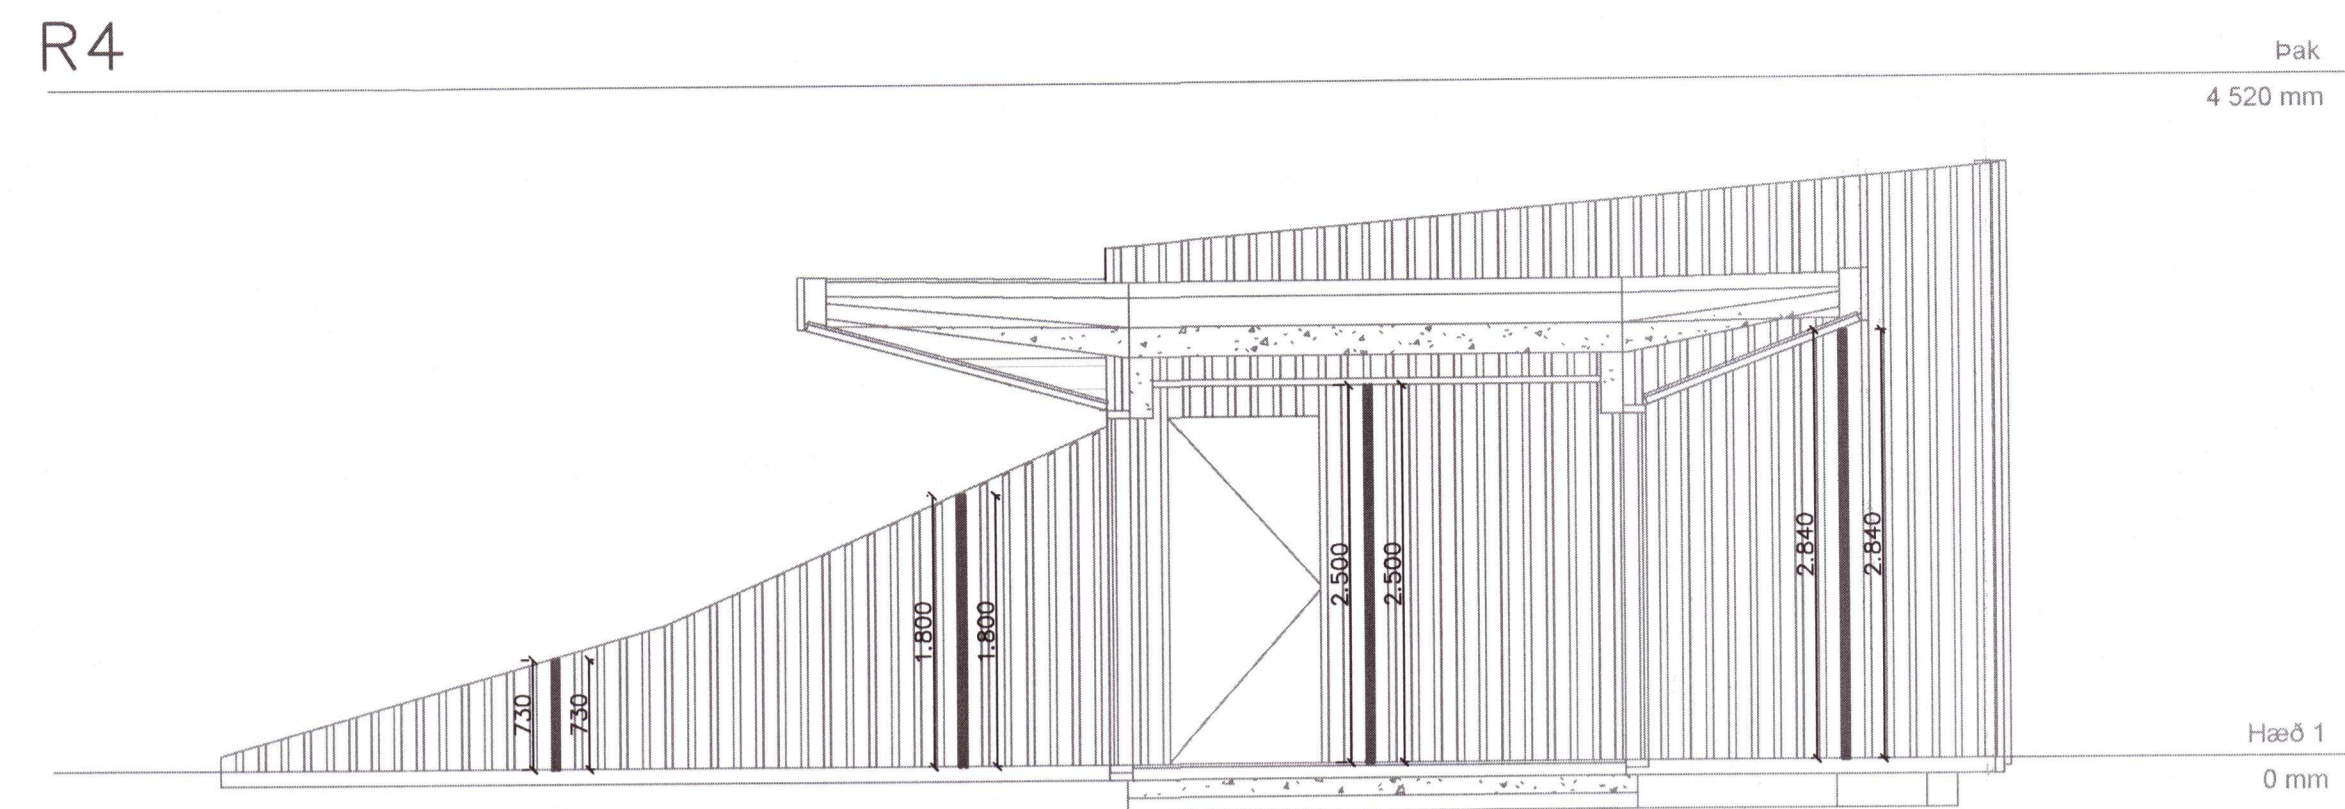

UNDIRRITUN SAMRÆMINGARHÖNNUÐAR
Andreas Au
 280679-4539

13x5m Próffílar
 13x5m Sílfíkon led lengjur

ÚTG. DAGS	SKÝRINGAR	TEIKN. HANN RÝNT SAMP.
ÚTG. DAGS	SKÝRINGAR	TEIKN. HANN RÝNT SAMP.

LISKA

ÚTG. DAGS 2021.02.25	HANNAÐ GLS	MÆLIKVARÐI 1:50/A1	KJARNHOLT II FRÍSTUNÐARHÚS Rafkerfi Lýsingarkerfi Útlitsmyndir íbúðarhúis - prófíla í ribbur
YFIRFARIÐ ÞGH	TEIKNAD SHE	VERKFAANG 2011	
SAMPYKKT: Þorvarður G. Hjaltason	KT: 290862-4939	TEIKNING 30.4.002	