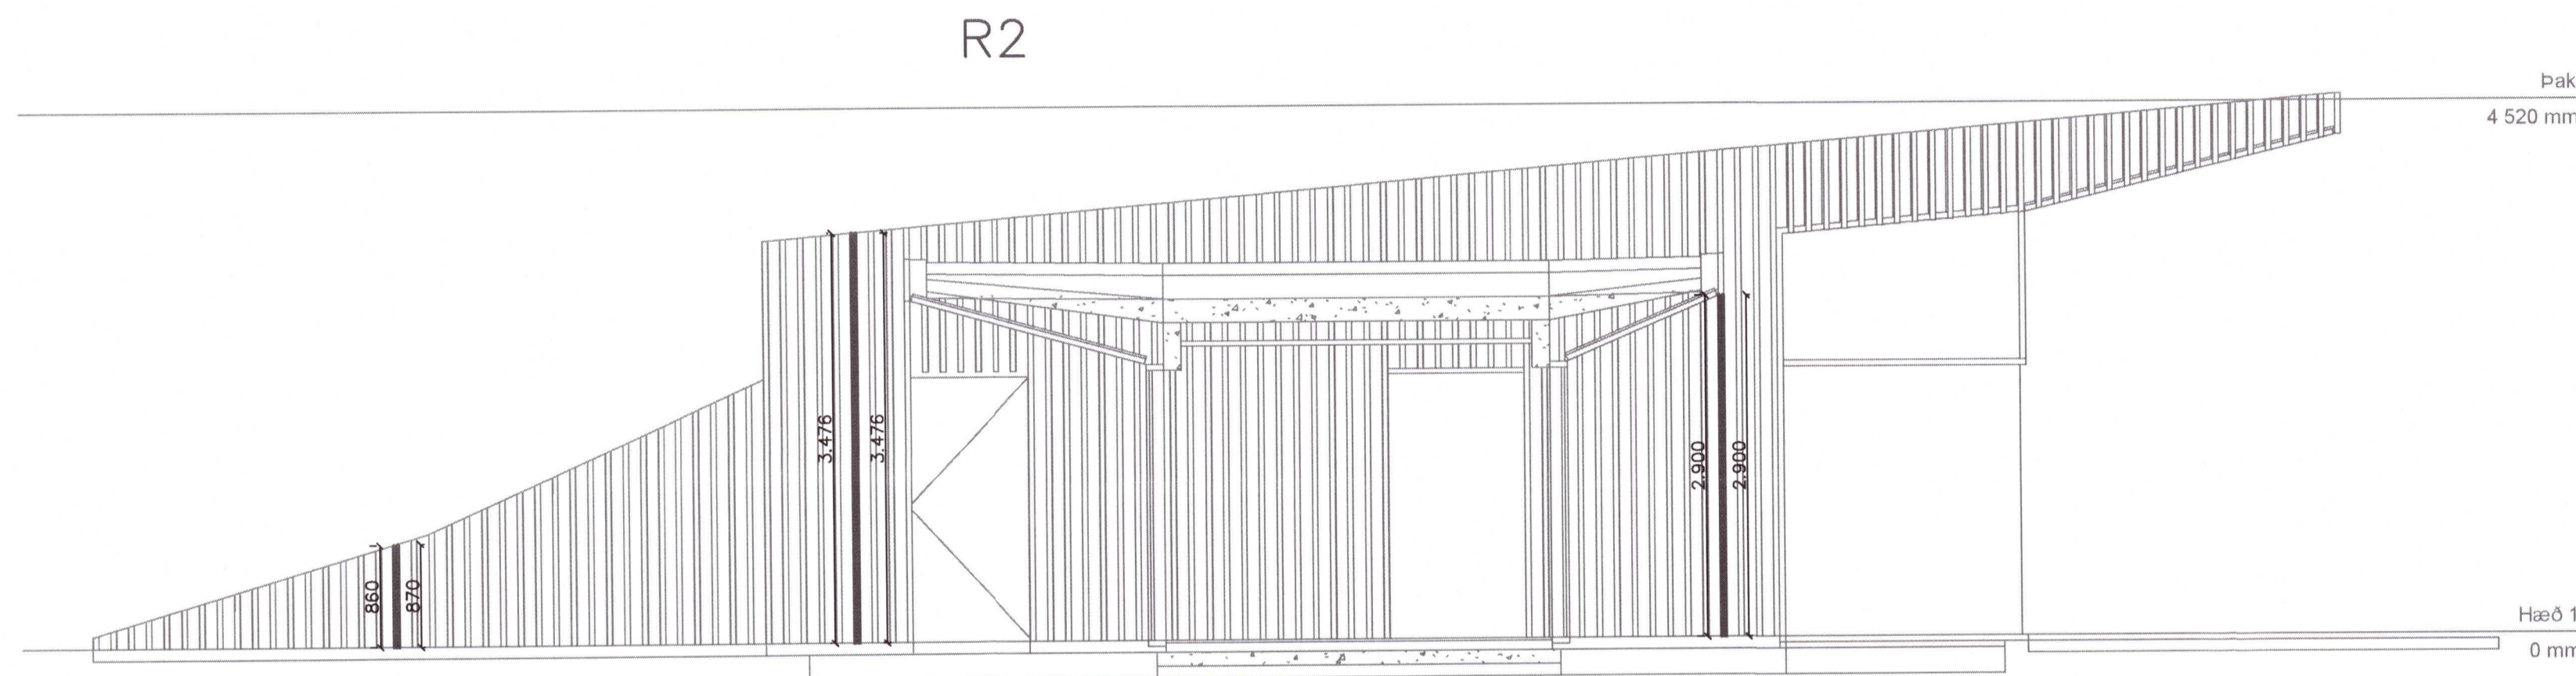

UNDIRRITUN SAMRÆMINGARHÖNNUÐAR
Andreas Au
 280679-4539

13x5m Próffílar
 13x5m Sílfíkon led lengjur

ÚTG. DAGS	SKÝRINGAR	TEIKN. HANN RÝNT SAMP.
ÚTG. DAGS	SKÝRINGAR	TEIKN. HANN RÝNT SAMP.

LISKA

ÚTG. DAGS 2021.02.25	HANNAÐ GLS	MÆLIKVARÐI 1:50/A1	KJARNHOLT II FRÍSTUNÐARHÚS Rafkerfi Lýsingarkerfi Útlitsmyndir íbúðarhúis - prófíla í ribbur
YFIRFARIÐ ÞGH	TEIKNAD SHE	VERKFAANG 2011	
SAMPYKKT: Þorvarður G. Hjaltason	KT: 290862-4939	TEIKNING 30.4.002	