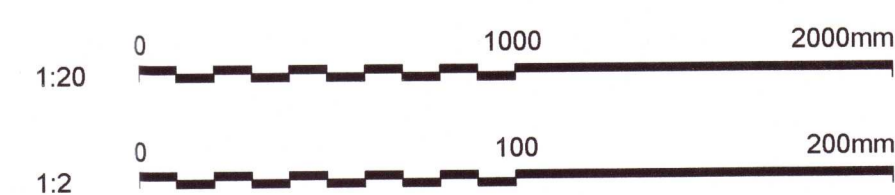

UNDIRRITUN SAMRÆMINGARHÖNNUÐAR
Andreas Au
 280679-4539

13x5m Próffílar
 13x5m Sílfíkon led lengjur

ÚTG. DAGS	SKÝRINGAR	TEIKN. HANN RÝNT SAMP.
ÚTG. DAGS	SKÝRINGAR	TEIKN. HANN RÝNT SAMP.

LISKA

ÚTG. DAGS 2021.02.25	HANNAÐ GLS	MÆLIKVARÐI 1:50/A1	KJARNHOLT II FRÍSTUNÐARHÚS Rafkerfi Lýsingarkerfi Útlitsmyndir íbúðarhúis - prófíla í ribbur
YFIRFARIÐ ÞGH	TEIKNAD SHE	VERKFAANG 2011	
SAMPYKKT: Þorvarður G. Hjaltason	KT: 290862-4939	TEIKNING 30.4.002	