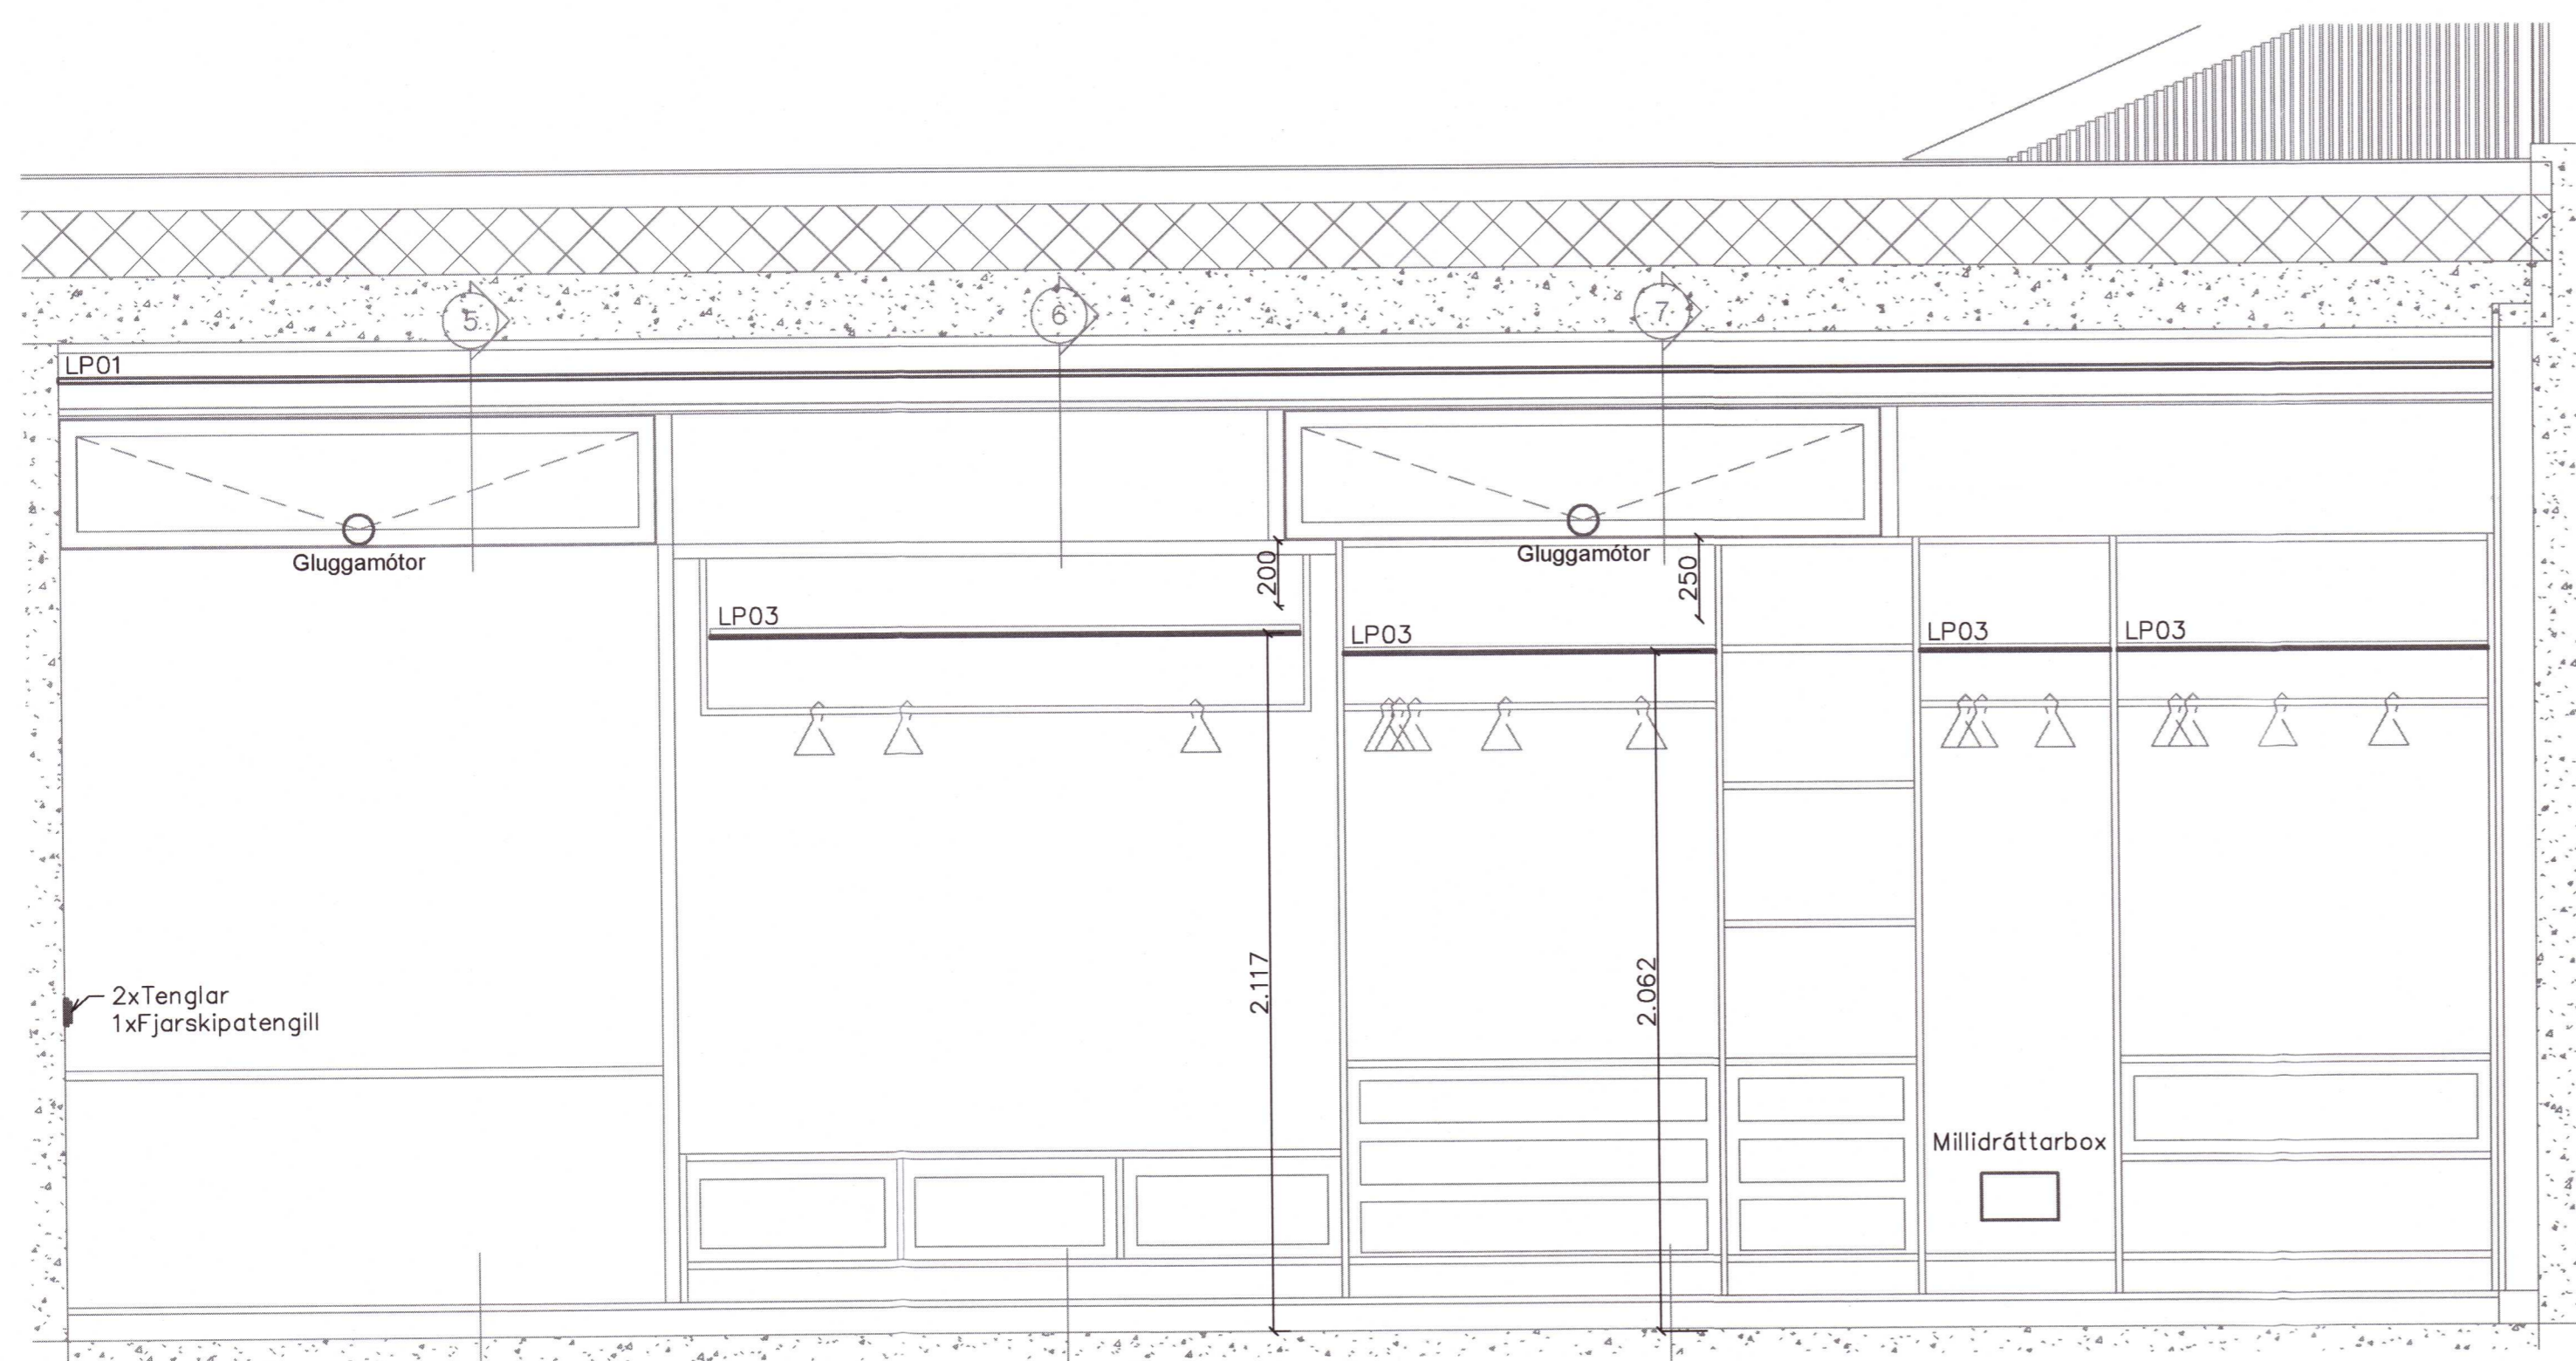

Hjónaherbergisskápur

Snið 1

Snið 5

Snið 6

Snið 7

ÚTG DAGS		SKÝRINGAR		TEIKN. HANN RÝNT SAMP.			ÚTG. DAGS	HANNAÐ	MÆLIKVARÐI	KJARNHOLT II FRÍSTUNÐARHÚS Rafkerfi Lýsingarkerfi Útlitsmyndir íbúðarhús - Hjónaherbergisskápur	20210326	
2021.02.25							2021.02.25	GLS	1:20/A1			
YFIRFARIÐ		TEIKNAD					DGH	SHE	1:2/A1			
SÁMPYKKT:		Þorvarður G. Hjaltason							kt:290862-4939	VERKFAANG	2011 TEIKNING	30.4.003