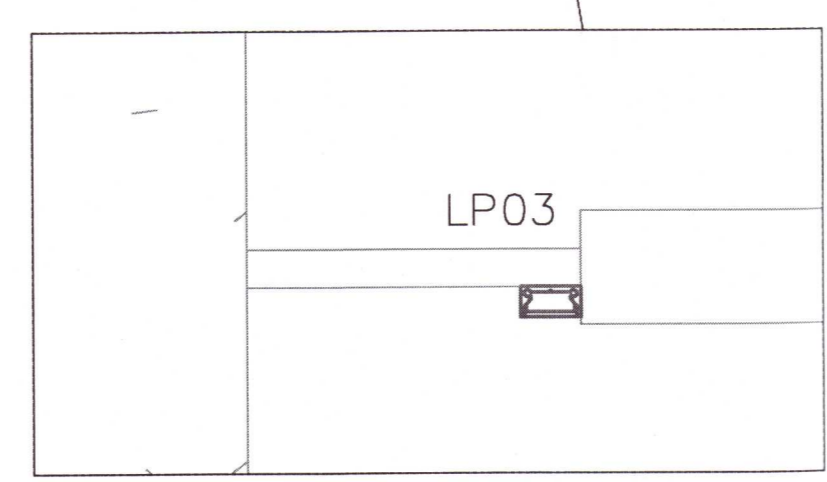

Hjónaherbergisskápur

Snið 1

Snið 5

Snið 6

Snið 7

ÚTG DAGS		SKÝRINGAR		TEIKN. HANN RÝNT SAMP.			ÚTG. DAGS	HANNAÐ	MÆLIKVARÐI	KJARNHOLT II FRÍSTUNÐARHÚS Rafkerfi Lýsingarkerfi Útlitsmyndir íbúðarhús - Hjónaherbergisskápur	20210326	
2021.02.25							2021.02.25	GLS	1:20/A1			
YFIRFARIÐ		TEIKNAD					DGH	SHE	1:2/A1			
SÁMPYKKT:		Þorvarður G. Hjaltason							kt:290862-4939	VERKFAANG	2011 TEIKNING	30.4.003