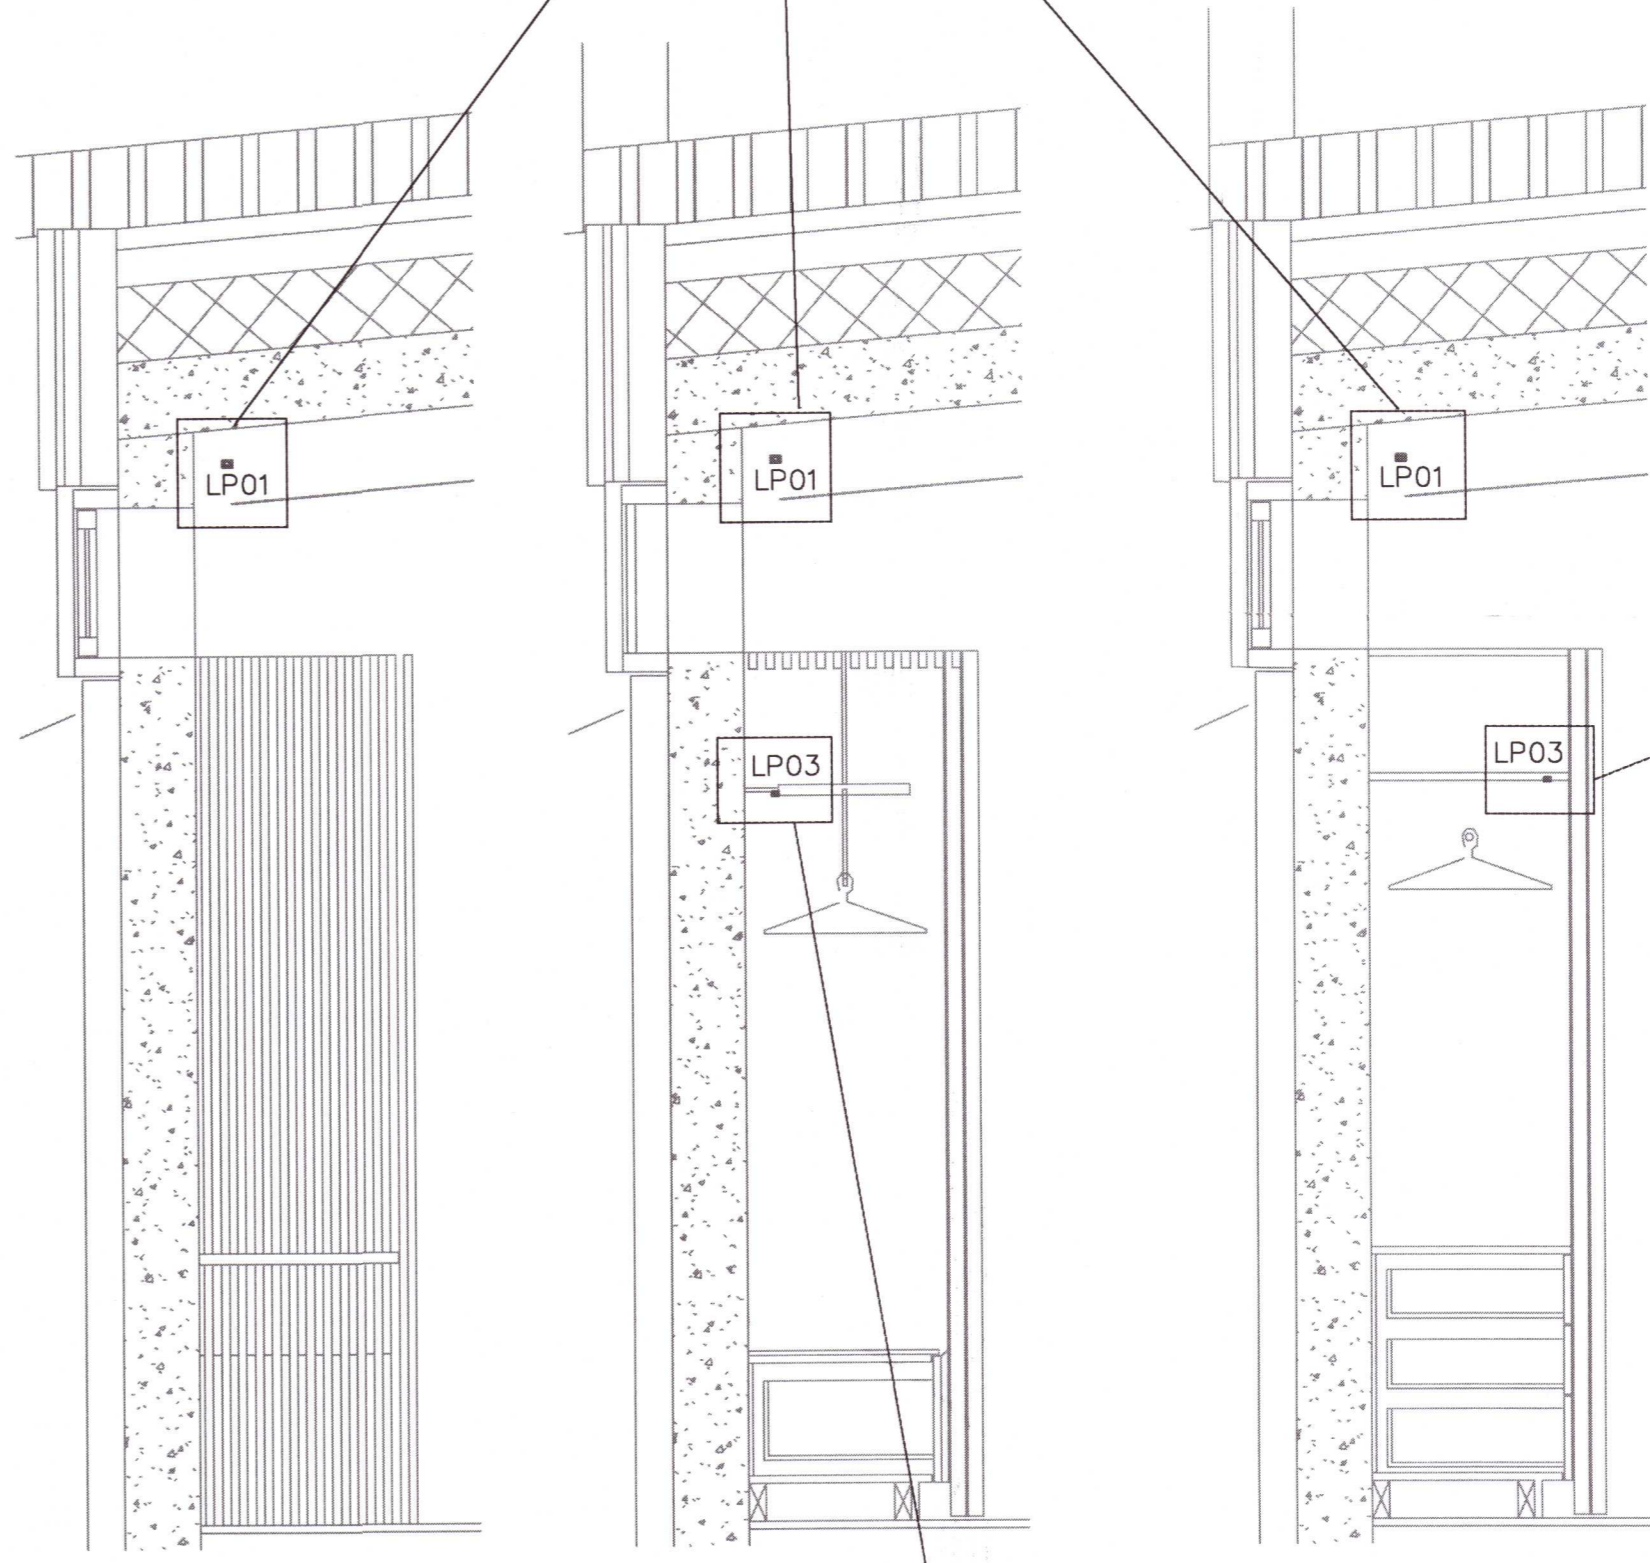

Hjónaherbergisskápur

Snið 1

Snið 5

Snið 6

Snið 7

ÚTG DAGS		SKÝRINGAR		TEIKN. HANN RÝNT SAMP.			ÚTG. DAGS	HANNAÐ	MÆLIKVARÐI	KJARNHOLT II FRÍSTUNÐARHÚS Rafkerfi Lýsingarkerfi Útlitsmyndir íbúðarhús - Hjónaherbergisskápur	20210326	
2021.02.25							2021.02.25	GLS	1:20/A1			
YFIRFARIÐ		TEIKNAD					DGH	SHE	1:2/A1			
SÁMPYKKT:		Þorvarður G. Hjaltason							kt:290862-4939	VERKFAANG	2011 TEIKNING	30.4.003