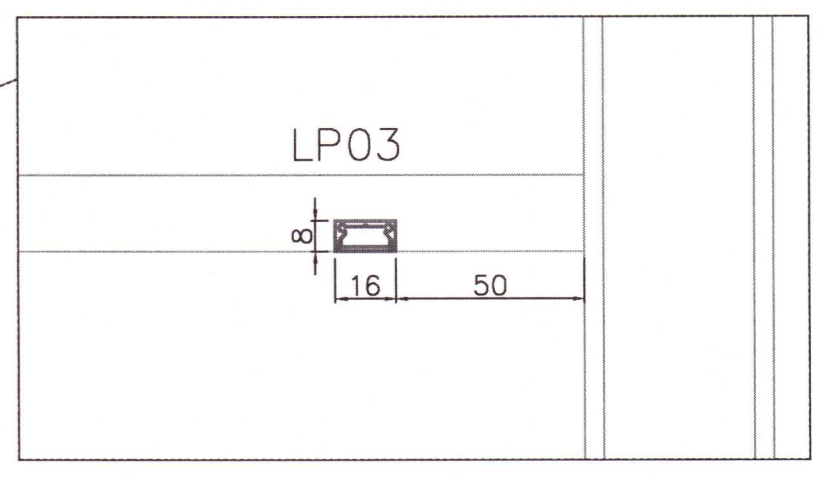

Hjónaherbergisskápur

Snið 1

Snið 5

Snið 6

Snið 7

ÚTG DAGS		SKÝRINGAR		TEIKN. HANN RÝNT SAMP.			ÚTG. DAGS	HANNAÐ	MÆLIKVARÐI	KJARNHOLT II FRÍSTUNÐARHÚS Rafkerfi Lýsingarkerfi Útlitsmyndir íbúðarhús - Hjónaherbergisskápur	20210326	
2021.02.25							2021.02.25	GLS	1:20/A1			
YFIRFARIÐ		TEIKNAD					DGH	SHE	1:2/A1			
SÁMPYKKT:		Þorvarður G. Hjaltason							kt:290862-4939	VERKFAANG	2011 TEIKNING	30.4.003