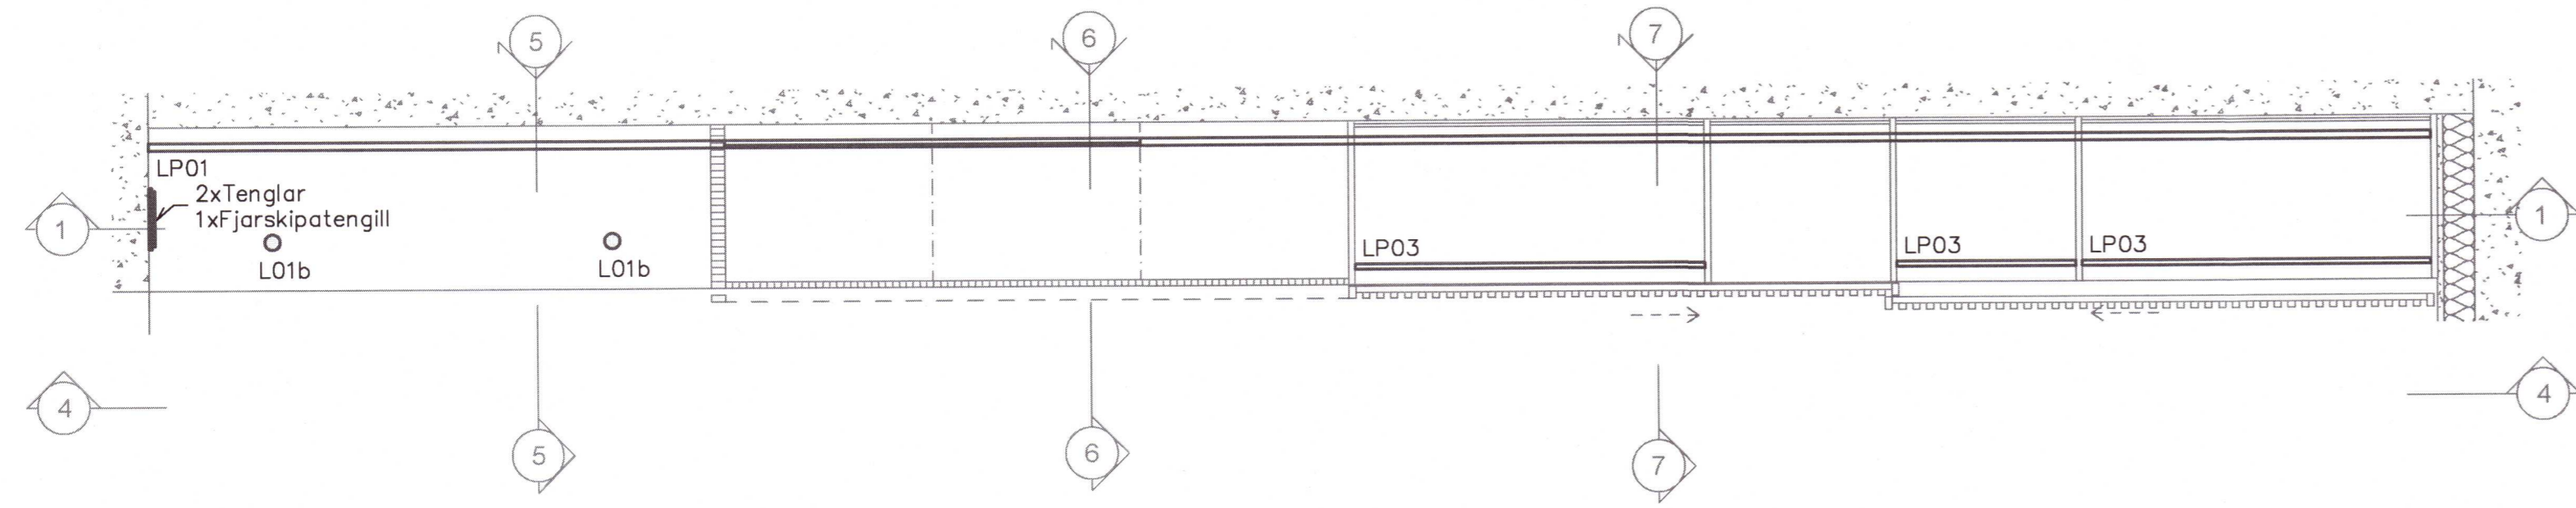

Hjónaherbergisskápur

Snið 1

Snið 5

Snið 6

Snið 7

ÚTG DAGS		SKÝRINGAR		TEIKN. HANN RÝNT SAMP.			ÚTG. DAGS	HANNAÐ	MÆLIKVARÐI	KJARNHOLT II FRÍSTUNÐARHÚS Rafkerfi Lýsingarkerfi Útlitsmyndir íbúðarhús - Hjónaherbergisskápur	20210326	
2021.02.25							2021.02.25	GLS	1:20/A1			
YFIRFARIÐ		TEIKNAD					DGH	SHE	1:2/A1			
SÁMPYKKT:		Þorvarður G. Hjaltason							kt:290862-4939	VERKFAANG	2011 TEIKNING	30.4.003