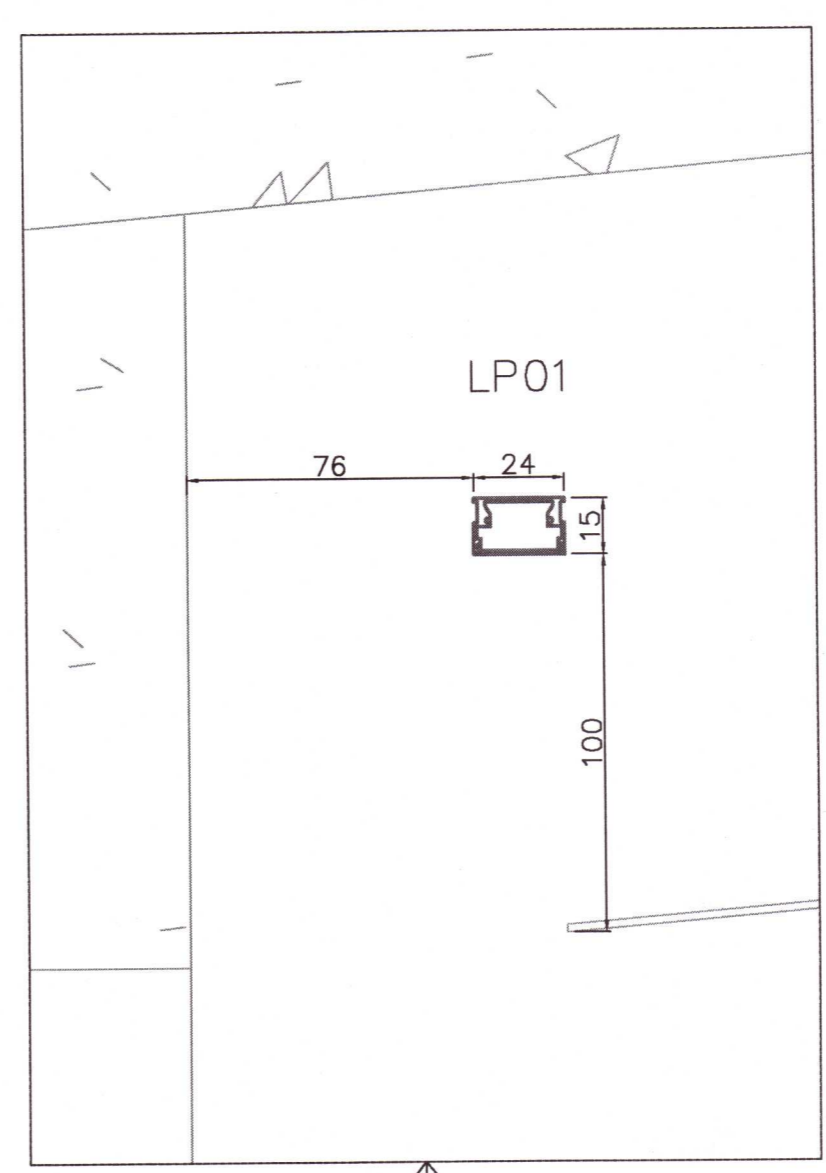

Hjónaherbergisskápur

Snið 1

Snið 5

Snið 6

Snið 7

ÚTG DAGS		SKÝRINGAR		TEIKN. HANN RÝNT SAMP.			ÚTG. DAGS	HANNAÐ	MÆLIKVARÐI	KJARNHOLT II FRÍSTUNÐARHÚS Rafkerfi Lýsingarkerfi Útlitsmyndir íbúðarhús - Hjónaherbergisskápur	20210326	
2021.02.25							2021.02.25	GLS	1:20/A1			
YFIRFARIÐ		TEIKNAD					DGH	SHE	1:2/A1			
SÁMPYKKT:		Þorvarður G. Hjaltason							kt:290862-4939	VERKFAANG	2011 TEIKNING	30.4.003