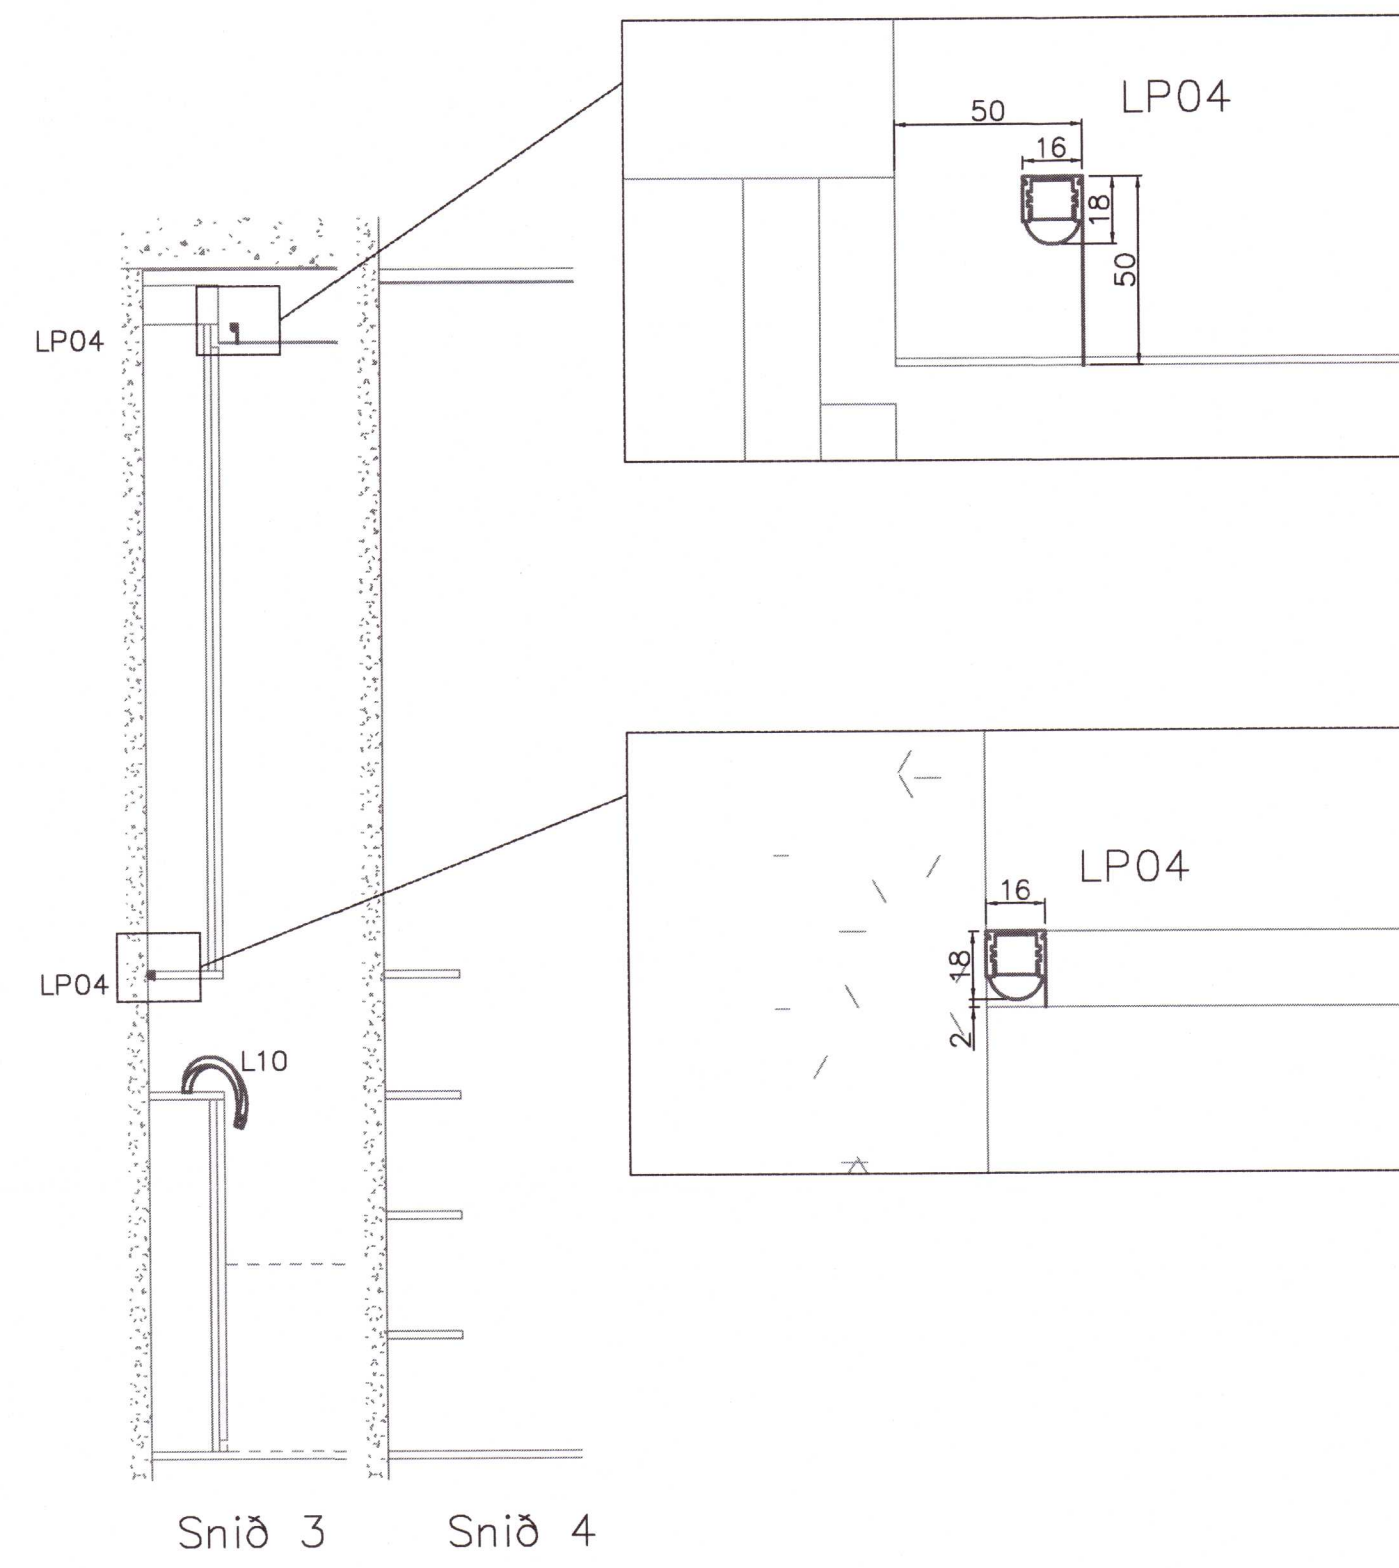

Hjónaherbergi – Innrétting við rúm

Gluggaskot í gestaherbergjum

Umhverfis- og tæknisvið Uppsveita
Yfirfarið
01 MAR 2021
S.H. Stoll
Byggingarfulltrúi

UNDIRRITUN SAMRÆMINGARHÖNNUÐAR
Móðir An
2606771-4535

ÚTG. DAGS		HANNAÐ		MÆLIKVARÐI		KJARNHOLT II	
2021.02.25		GLS		1:20/A1		FRÍSTUNÐARHÚS	
YFIRFARIÐ		TEIKNAD		1:2/A1		Rafkerfi	
ÞGH		SHE				Lýsingarkerfi	
						Útlitsmyndir íbúðarhús - Master og gestaherb.	
ÚTG. DAGS		SKÝRINGAR		TEIKN. HANN RÝNT SAMP		VERKFAANG 2011 TEIKNING 30.4.004	
						SÍMI: 416 0600 - NETFANG: liska@liska.is - www.liska.is	
						SAMPYKKT: Þorvarður G. Hjaltason kt. 290862-4939	
						©Öll afrit og afritun teikninga, að hluta eða í heild er háð skriflegu keyfi notanda	