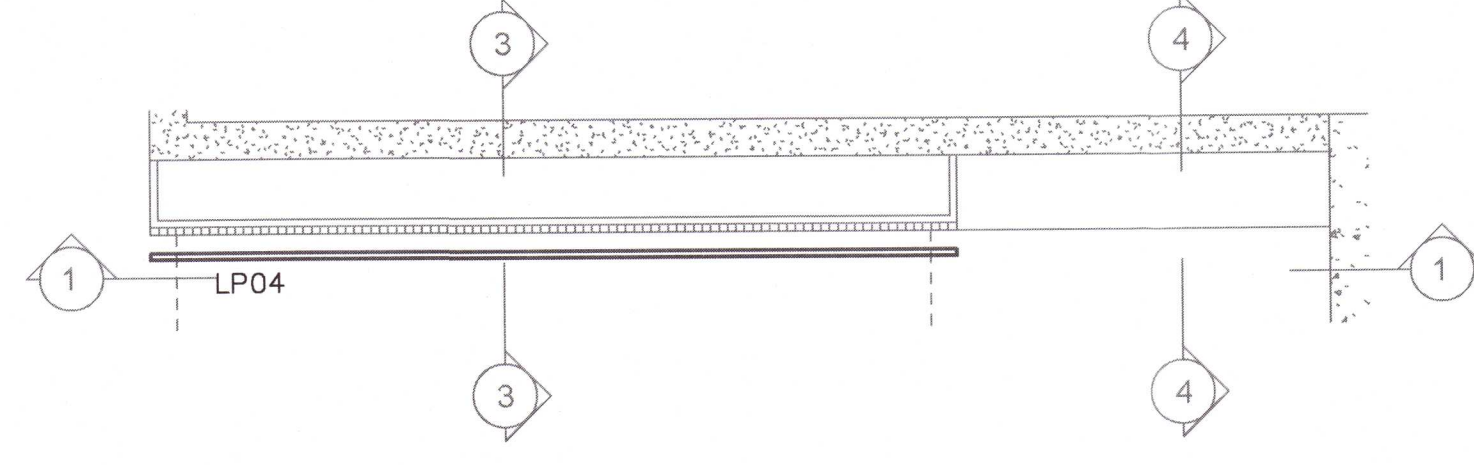

Hjónaherbergi – Innrétting við rúm

Gluggaskot í gestaherbergjum

Umhverfis- og tæknisvið Uppsveita
Yfirfarið
01 MAR 2021
S.H. Stoll
Byggingarfulltrúi

UNDIRRITUN SAMRÆMINGARHÖNNUÐAR
Móðir An
2606771-4535

ÚTG. DAGS		HANNAÐ		MÆLIKVARÐI		KJARNHOLT II	
2021.02.25		GLS		1:20/A1		FRÍSTUNÐARHÚS	
YFIRFARIÐ		TEIKNAD		1:2/A1		Rafkerfi	
ÞGH		SHE				Lýsingarkerfi	
						Útlitsmyndir íbúðarhús - Master og gestaherb.	
ÚTG. DAGS		SKÝRINGAR		TEIKN. HANN RÝNT SAMP		VERKFAANG 2011 TEIKNING 30.4.004	
						SÍMI: 416 0600 - NETFANG: liska@liska.is - www.liska.is	
						SAMPYKKT: Þorvarður G. Hjaltason kt. 290862-4939	
						©Öll afrit og afritun teikninga, að hluta eða í heild er háð skriflegu keyfi notanda	