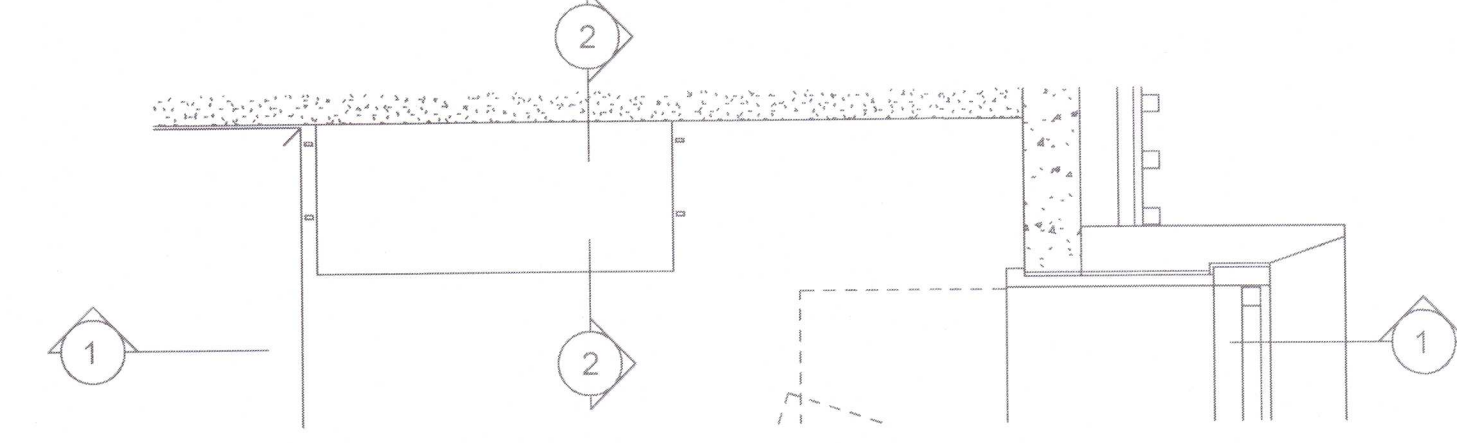

Hjónaherbergi – Innrétting við rúm

Gluggaskot í gestaherbergjum

Umhverfis- og tæknisvið Uppsveita
Yfirfarið
01 MAR 2021
S.H. Stoll
Byggingarfulltrúi

UNDIRRITUN SAMRÆMINGARHÖNNUÐAR
Móðir An
2606771-4535

ÚTG. DAGS		HANNAÐ		MÆLIKVARÐI		KJARNHOLT II	
2021.02.25		GLS		1:20/A1		FRÍSTUNÐARHÚS	
YFIRFARIÐ		TEIKNAD		1:2/A1		Rafkerfi	
ÞGH		SHE				Lýsingarkerfi	
						Útlitsmyndir íbúðarhús - Master og gestaherb.	
ÚTG. DAGS		SKÝRINGAR		TEIKN. HANN RÝNT SAMP		VERKFAANG 2011 TEIKNING 30.4.004	
						SÍMI: 416 0600 - NETFANG: liska@liska.is - www.liska.is	
						SAMPYKKT: Þorvarður G. Hjaltason kt. 290862-4939	
						©Öll afrit og afritun teikninga, að hluta eða í heild er háð skriflegu keyfi notanda	