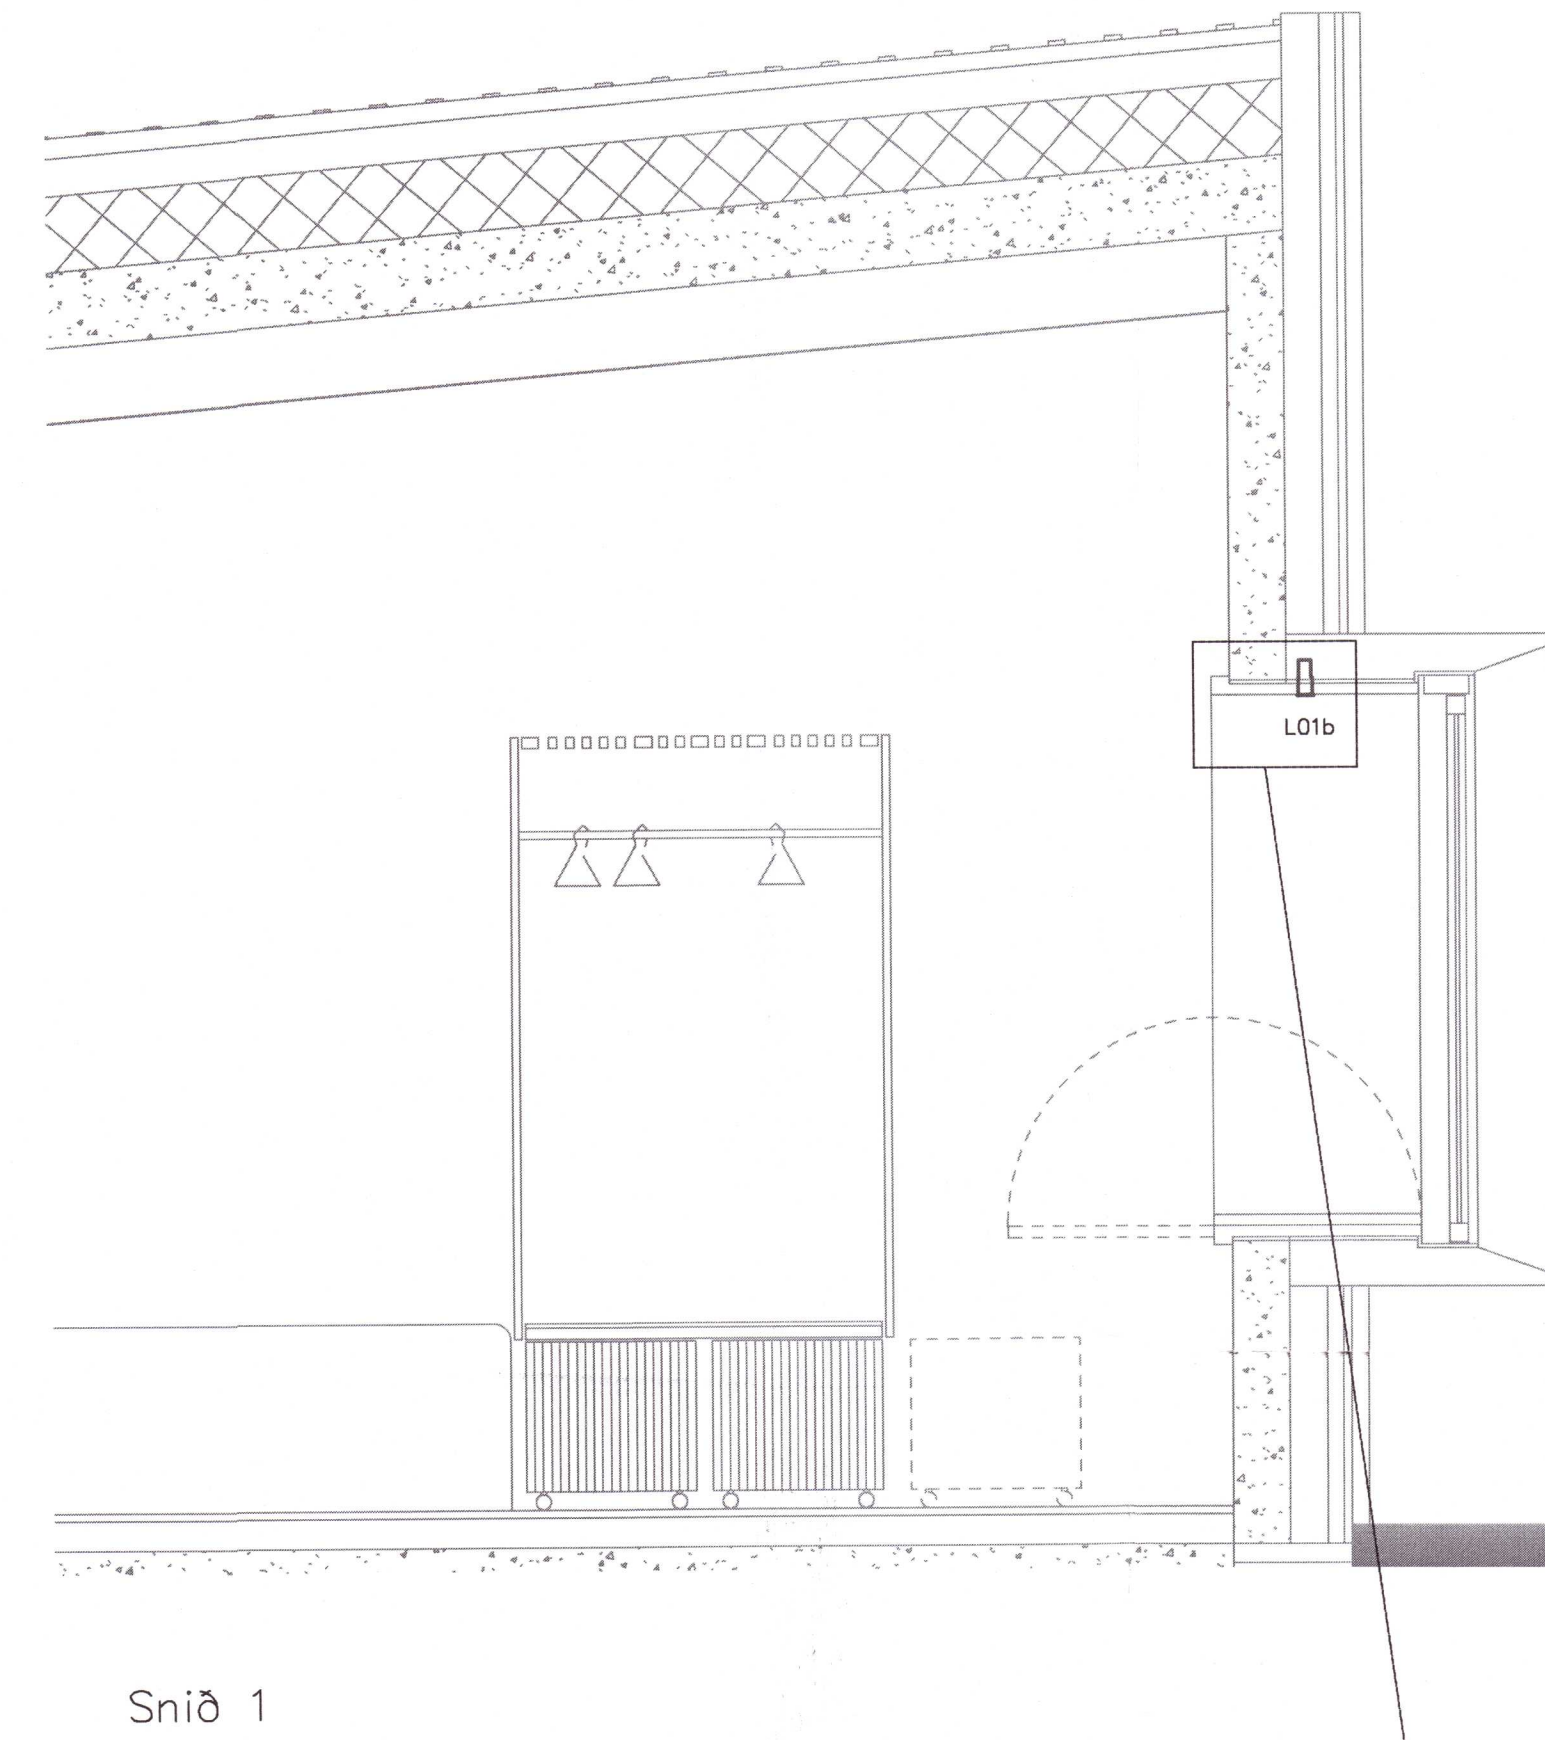

Hjónaherbergi – Innrétting við rúm

Gluggaskot í gestaherbergjum

Umhverfis- og tæknisvið Uppsveita
Yfirfarið
01 MAR 2021
S.H. Stoll
Byggingarfulltrúi

UNDIRRITUN SAMRÆMINGARHÖNNUÐAR
Móðir An
2606771-4535

ÚTG. DAGS		HANNAÐ		MÆLIKVARÐI		KJARNHOLT II	
2021.02.25		GLS		1:20/A1		FRÍSTUNÐARHÚS	
YFIRFARIÐ		TEIKNAD		1:2/A1		Rafkerfi	
ÞGH		SHE				Lýsingarkerfi	
						Útlitsmyndir íbúðarhús - Master og gestaherb.	
ÚTG. DAGS		SKÝRINGAR		TEIKN. HANN RÝNT SAMP		VERKFAANG 2011 TEIKNING 30.4.004	
						SÍMI: 416 0600 - NETFANG: liska@liska.is - www.liska.is	
						SAMPYKKT: Þorvarður G. Hjaltason kt. 290862-4939	
						©Öll afrit og afritun teikninga, að hluta eða í heild er háð skriflegu keyfi notanda	