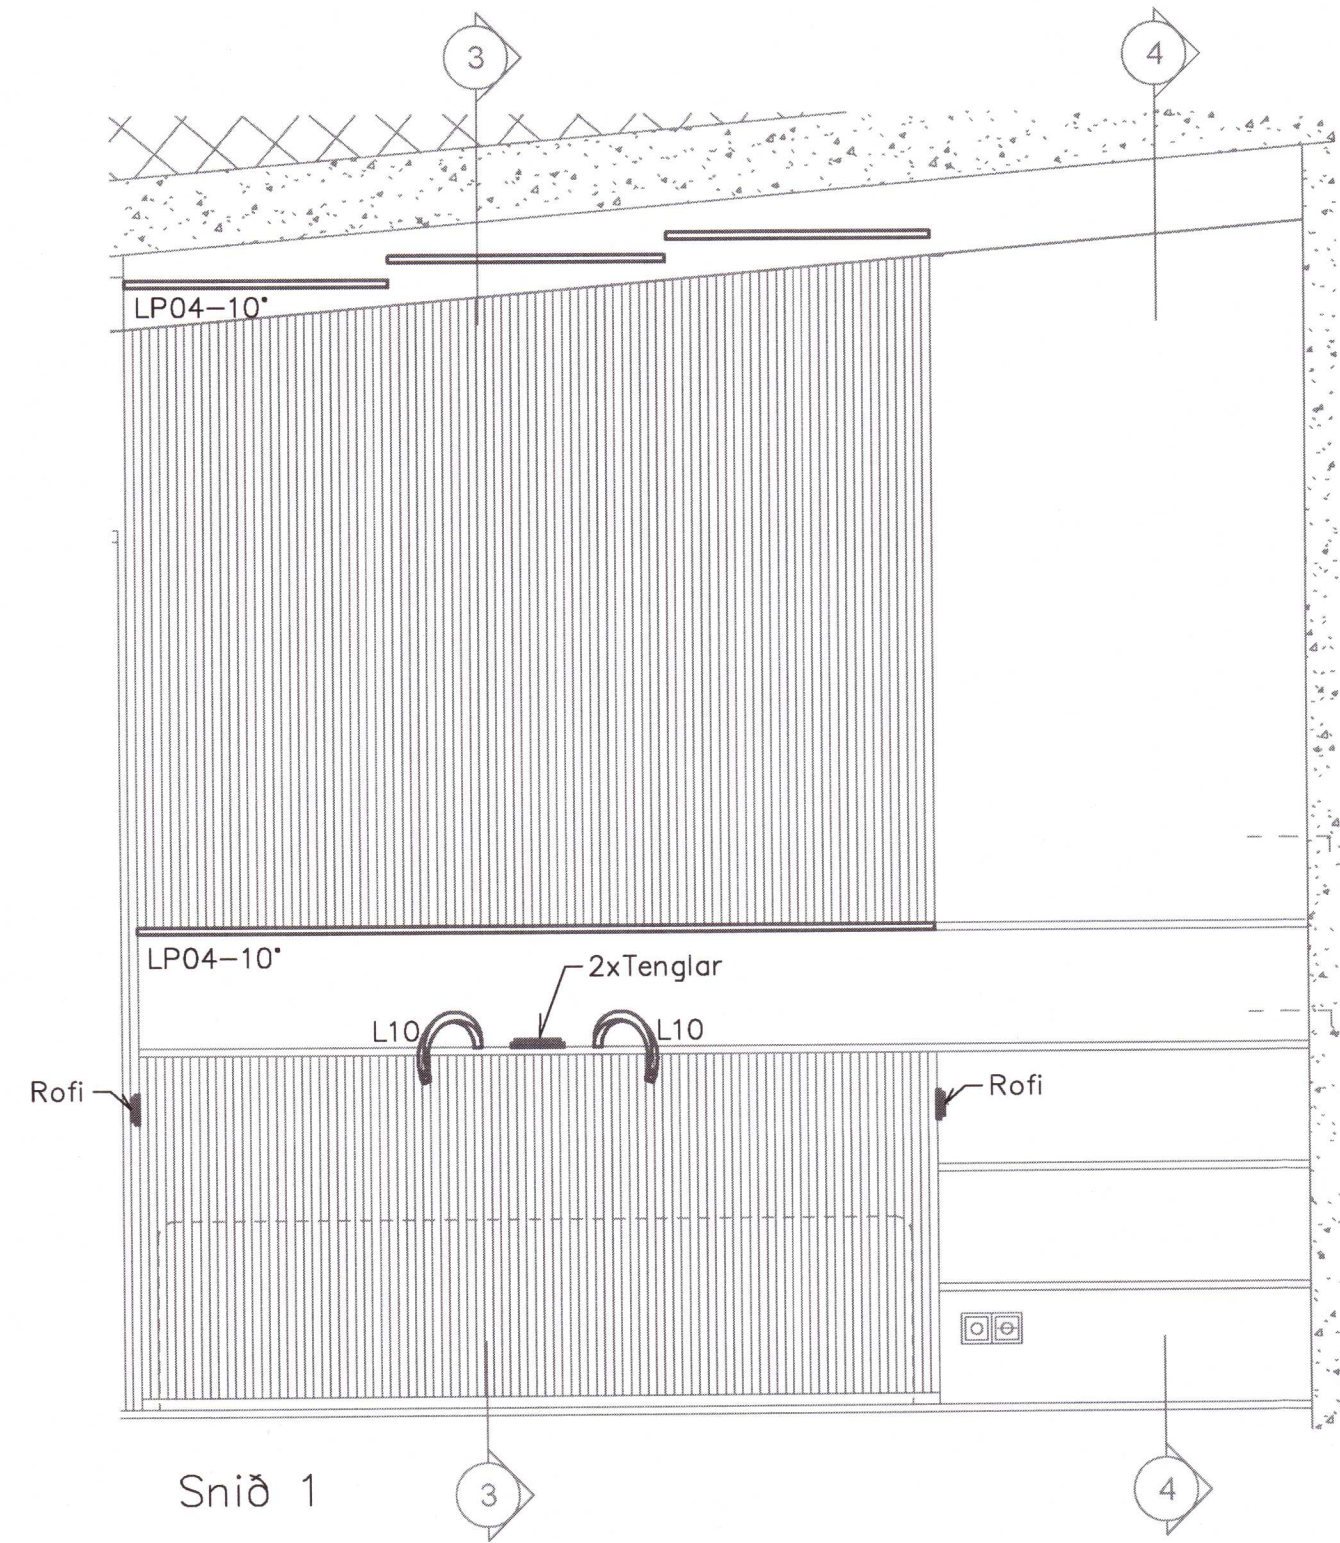

Hjónaherbergi – Innrétting við rúm

Gluggaskot í gestaherbergjum

Umhverfis- og tæknisvið Uppsveita
Yfirfarið
01 MAR 2021
S.H. Stoll
Byggingarfulltrúi

UNDIRRITUN SAMRÆMINGARHÖNNUÐAR
Móðir An
2606771-4535

ÚTG. DAGS		HANNAÐ		MÆLIKVARÐI		KJARNHOLT II	
2021.02.25		GLS		1:20/A1		FRÍSTUNÐARHÚS	
YFIRFARIÐ		TEIKNAD		1:2/A1		Rafkerfi	
ÞGH		SHE				Lýsingarkerfi	
						Útlitsmyndir íbúðarhús - Master og gestaherb.	
ÚTG. DAGS		SKÝRINGAR		TEIKN. HANN RÝNT SAMP		VERKFAANG 2011 TEIKNING 30.4.004	
						SÍMI: 416 0600 - NETFANG: liska@liska.is - www.liska.is	
						SAMPYKKT: Þorvarður G. Hjaltason kt. 290862-4939	
						©Öll afrit og afritun teikninga, að hluta eða í heild er háð skriflegu keyfi notanda	