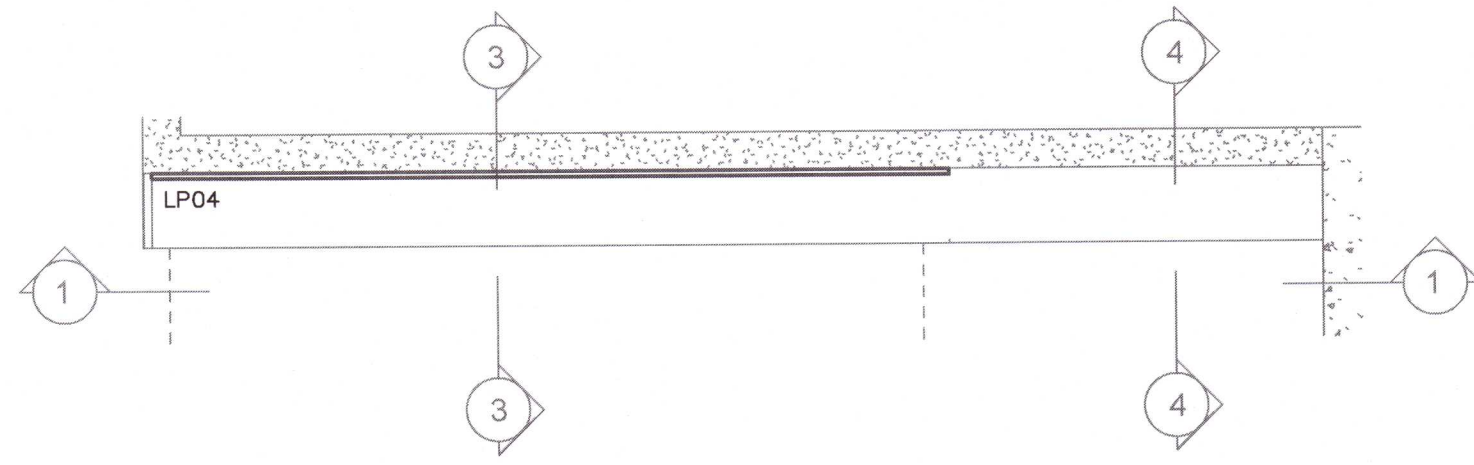

Hjónaherbergi – Innrétting við rúm

Gluggaskot í gestaherbergjum

Umhverfis- og tæknisvið Uppsveita
Yfirfarið
01 MAR 2021
S.H. Stoll
Byggingarfulltrúi

UNDIRRITUN SAMRÆMINGARHÖNNUÐAR
Móðir An
2606771-4535

ÚTG. DAGS		HANNAÐ		MÆLIKVARÐI		KJARNHOLT II	
2021.02.25		GLS		1:20/A1		FRÍSTUNÐARHÚS	
YFIRFARIÐ		TEIKNAD		1:2/A1		Rafkerfi	
ÞGH		SHE				Lýsingarkerfi	
						Útlitsmyndir íbúðarhús - Master og gestaherb.	
ÚTG. DAGS		SKÝRINGAR		TEIKN. HANN RÝNT SAMP		VERKFAANG 2011 TEIKNING 30.4.004	
						SÍMI: 416 0600 - NETFANG: liska@liska.is - www.liska.is	
						SAMPYKKT: Þorvarður G. Hjaltason kt. 290862-4939	
						©Öll afrit og afritun teikninga, að hluta eða í heild er háð skriflegu keyfi notanda	