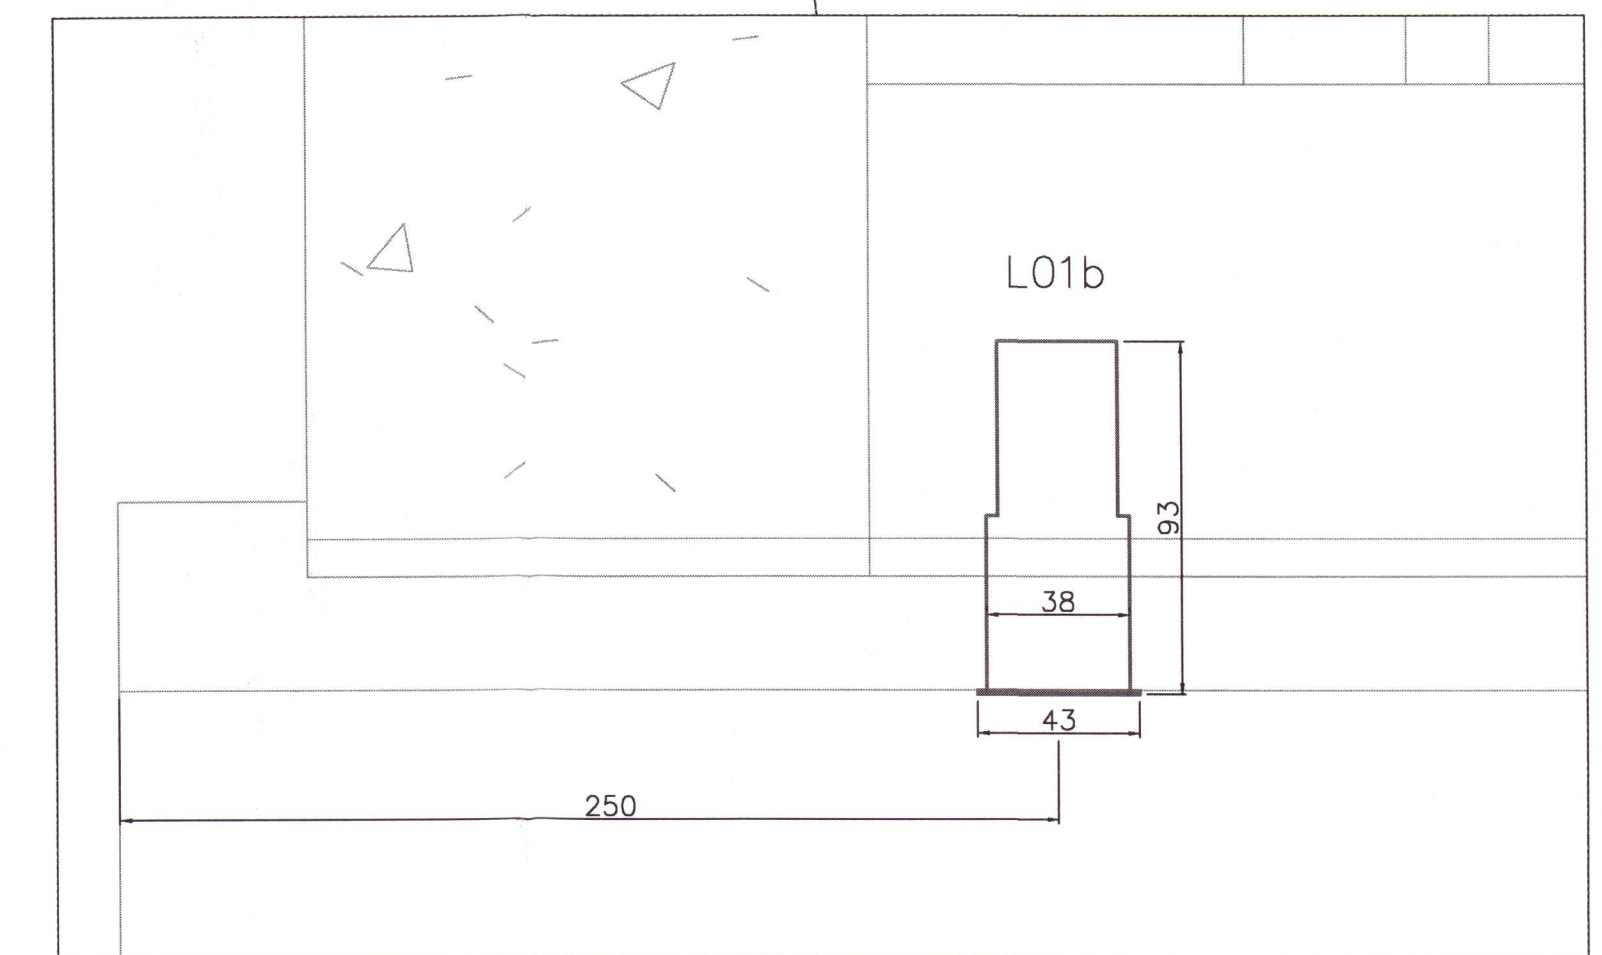

Hjónaherbergi – Innrétting við rúm

Gluggaskot í gestaherbergjum

Umhverfis- og tæknisvið Uppsveita
Yfirfarið
01 MAR 2021
S.H. Stoll
Byggingarfulltrúi

UNDIRRITUN SAMRÆMINGARHÖNNUÐAR
Móðir An
2606771-4535

ÚTG. DAGS		HANNAÐ		MÆLIKVARÐI		KJARNHOLT II	
2021.02.25		GLS		1:20/A1		FRÍSTUNÐARHÚS	
YFIRFARIÐ		TEIKNAD		1:2/A1		Rafkerfi	
ÞGH		SHE				Lýsingarkerfi	
						Útlitsmyndir íbúðarhús - Master og gestaherb.	
ÚTG. DAGS		SKÝRINGAR		TEIKN. HANN RÝNT SAMP		VERKFAANG 2011 TEIKNING 30.4.004	
						SÍMI: 416 0600 - NETFANG: liska@liska.is - www.liska.is	
						SAMPYKKT: Þorvarður G. Hjaltason kt. 290862-4939	
						©Öll afrit og afritun teikninga, að hluta eða í heild er háð skriflegu keyfi notanda	