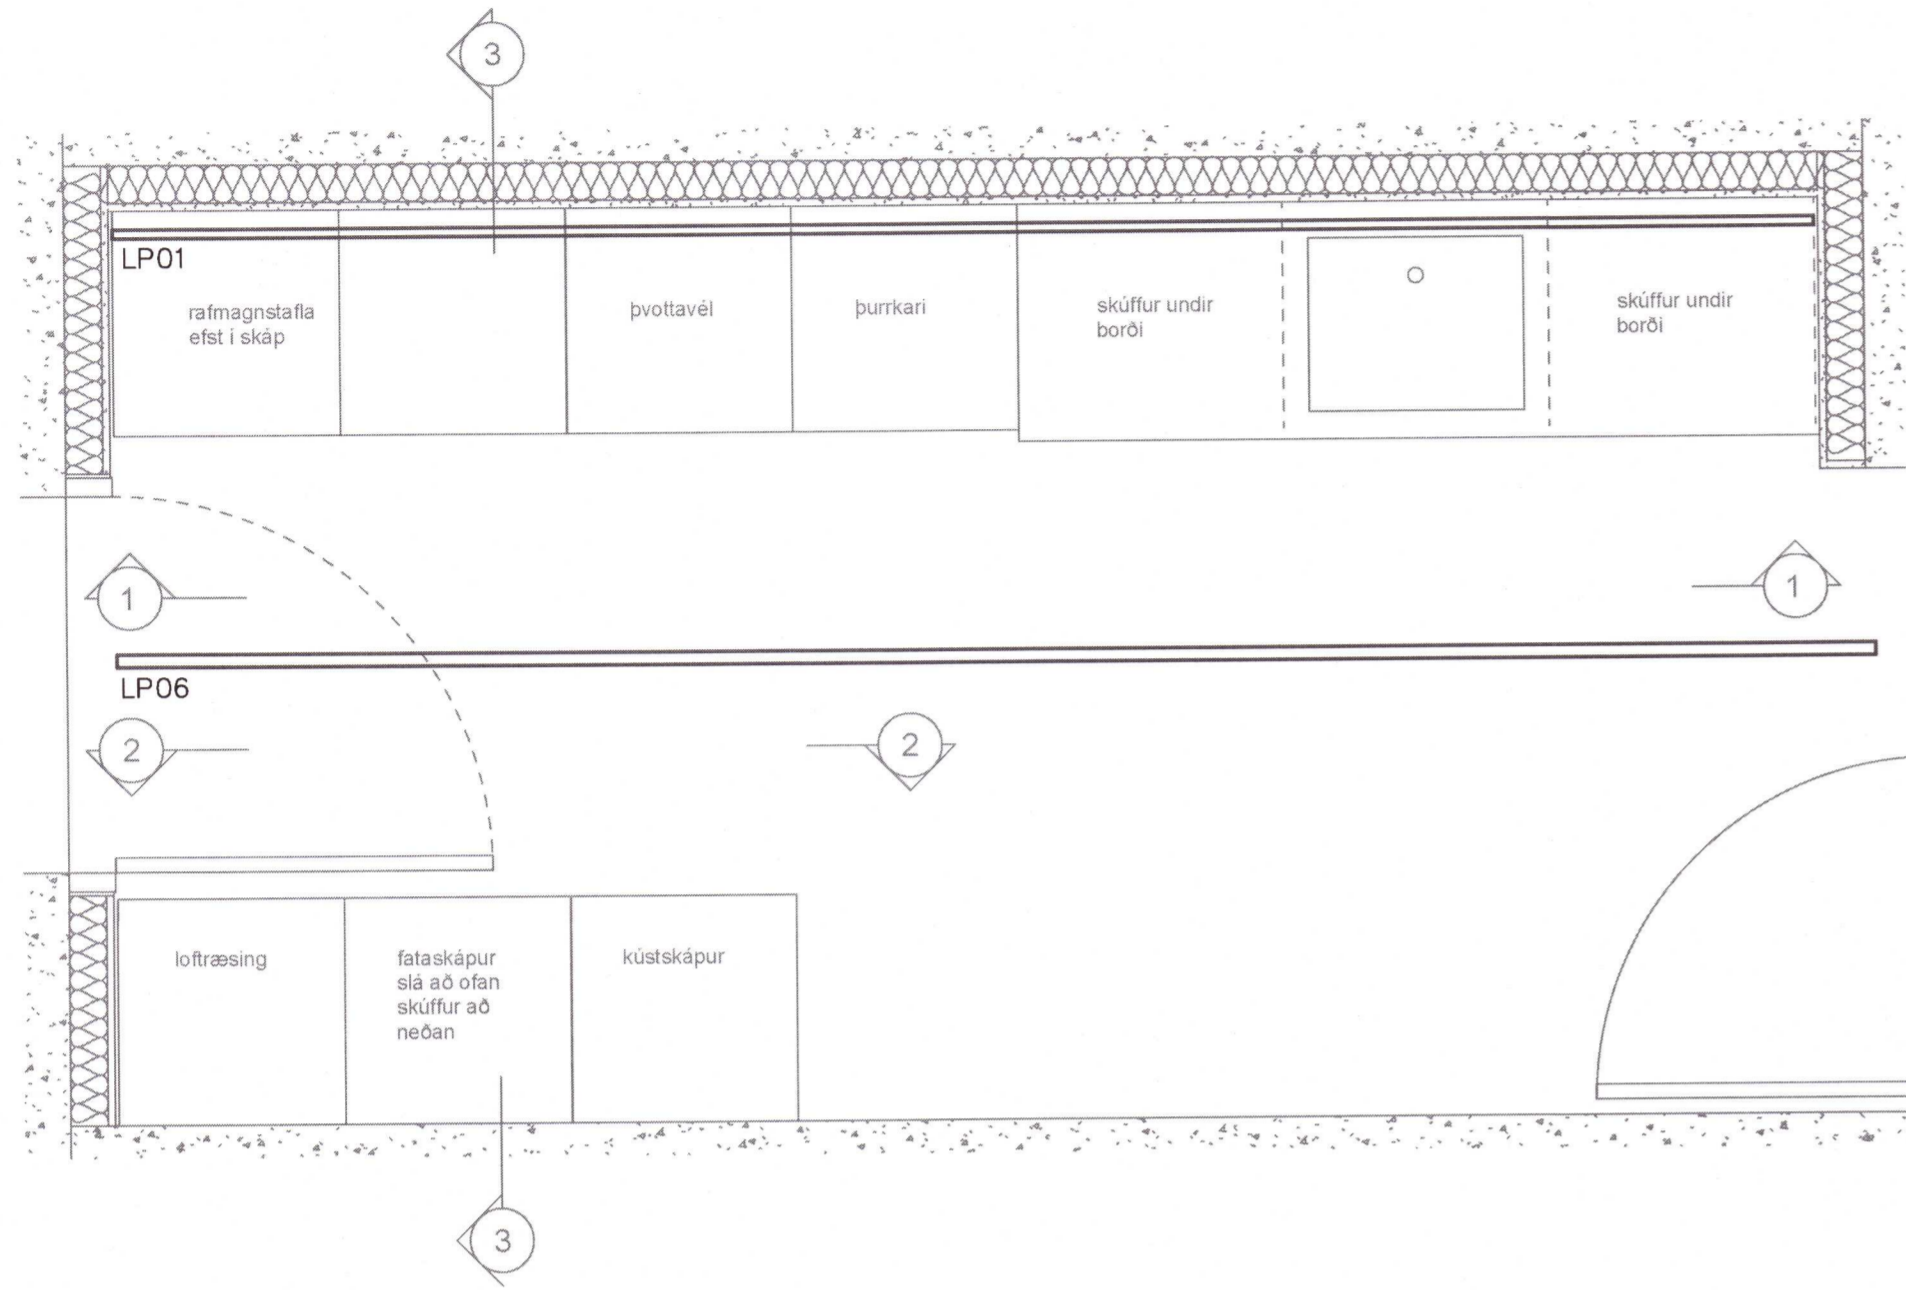

Pvottahús

ÚTG DAGS	SKÝRINGAR	TEIKNAN	HANN RÝNT SAMÞ	ÚTG DAGS	SKÝRINGAR	TEIKNAN	HANN RÝNT SAMÞ		ÚTG. DAGS	HANNAÐ	MÆLIKVARÐI	KJARNHOLT II FRÍSTUNÐARHÚS Rafkerfi Lýsingarkerfi Útlitsmyndir íbúðarhús - Pvottahús		
2021.02.25		GLS		2021.02.25		GLS			2021.02.25	GLS	1:20/A1			
ÞGH		SHE		ÞGH		SHE		SÍMI: 416 0600 - NETFANG: lisika@lisika.is - www.lisika.is	YFIRFARIÐ	TEIKNAD	1:2/A1	20210328		
								SAMÞYKKT: Þorvarður G. Hjaltason	ÞGH	SHE	kt.290862-4939	VERKFRANG	2011 TEIKNING	30.4.005