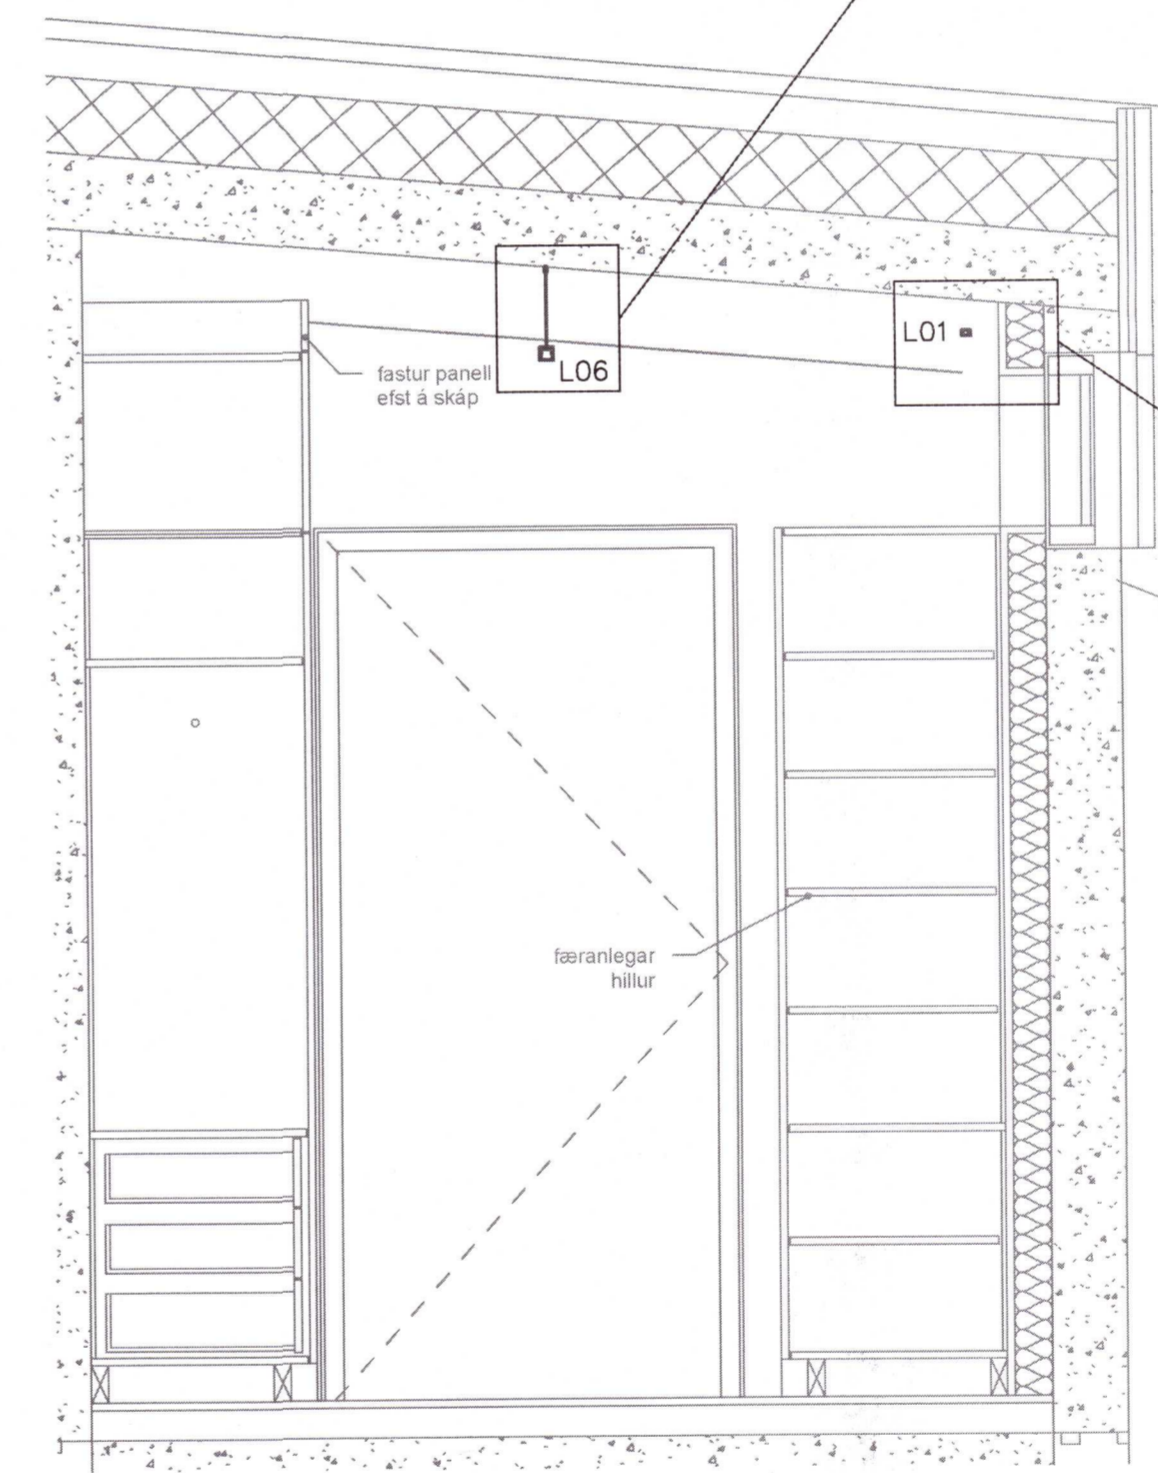

Pvottahús

ÚTG DAGS	SKÝRINGAR	TEIKNAN	HANN RÝNT SAMÞ	ÚTG DAGS	SKÝRINGAR	TEIKNAN	HANN RÝNT SAMÞ		ÚTG. DAGS	HANNAÐ	MÆLIKVARÐI	KJARNHOLT II FRÍSTUNÐARHÚS Rafkerfi Lýsingarkerfi Útlitsmyndir íbúðarhús - Pvottahús		
2021.02.25		GLS		2021.02.25		GLS			2021.02.25	GLS	1:20/A1			
ÞGH		SHE		ÞGH		SHE		SÍMI: 416 0600 - NETFANG: lisika@lisika.is - www.lisika.is	YFIRFARIÐ	TEIKNAD	1:2/A1	20210328		
								SAMÞYKKT: Þorvarður G. Hjaltason	ÞGH	SHE	kt.290862-4939	VERKFRANG	2011 TEIKNING	30.4.005