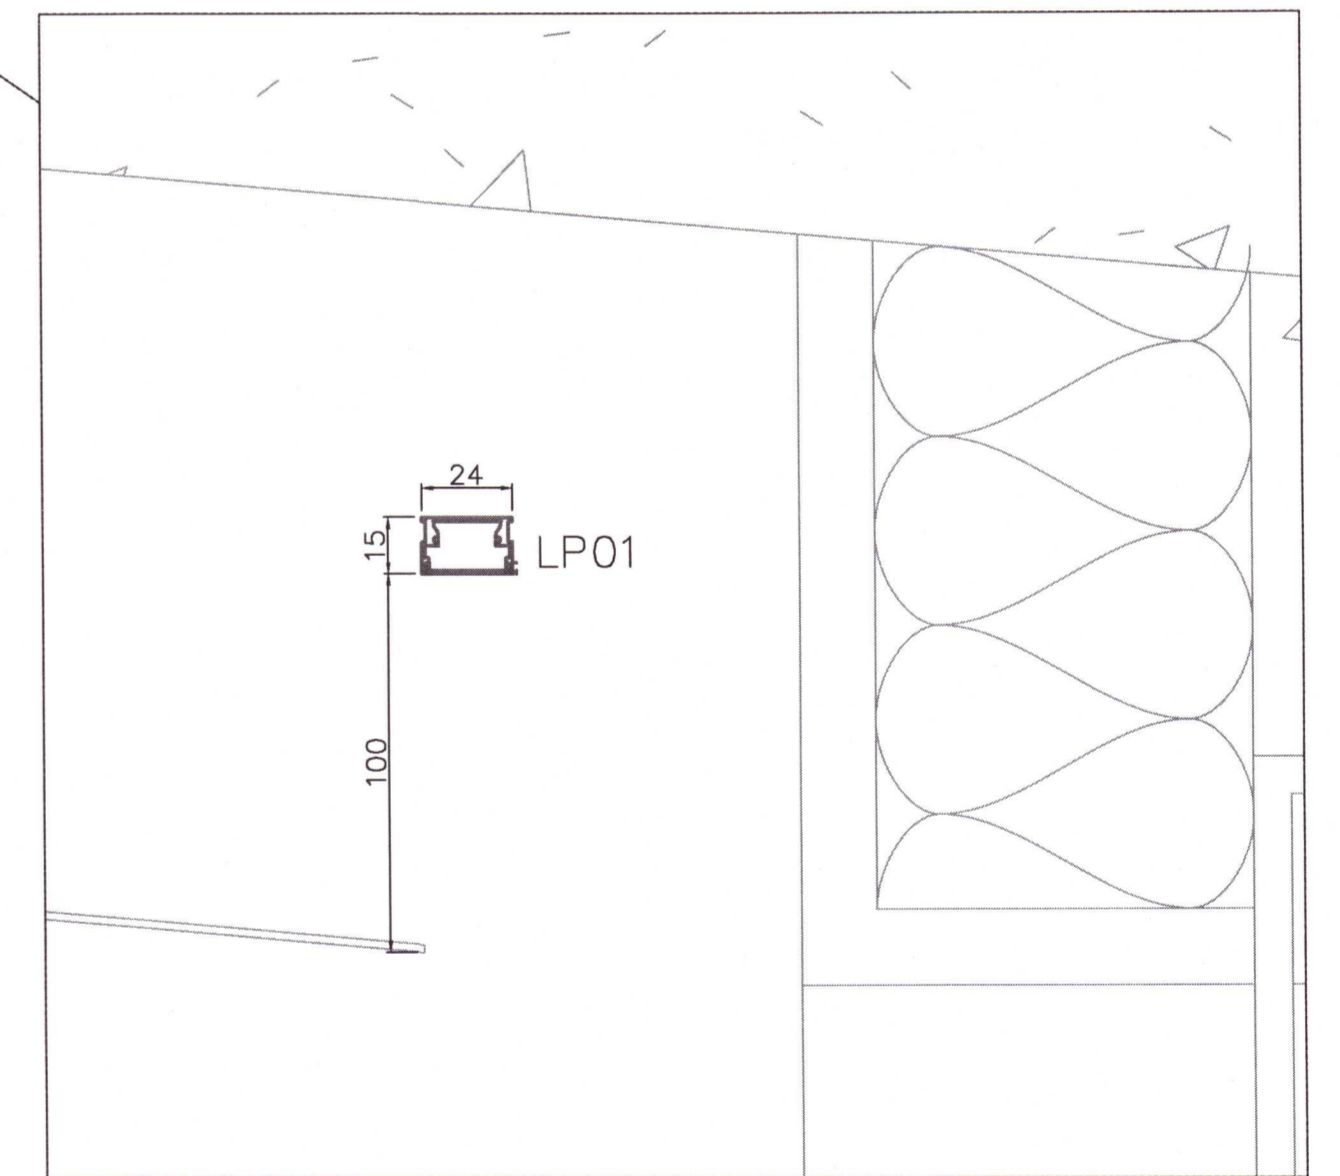

Pvottahús

ÚTG DAGS	SKÝRINGAR	TEIKNAN	HANN RÝNT SAMÞ	ÚTG DAGS	SKÝRINGAR	TEIKNAN	HANN RÝNT SAMÞ		ÚTG. DAGS	HANNAÐ	MÆLIKVARÐI	KJARNHOLT II FRÍSTUNÐARHÚS Rafkerfi Lýsingarkerfi Útlitsmyndir íbúðarhús - Pvottahús		
2021.02.25		GLS		2021.02.25		GLS			2021.02.25	GLS	1:20/A1			
ÞGH		SHE		ÞGH		SHE		SÍMI: 416 0600 - NETFANG: lisika@lisika.is - www.lisika.is	YFIRFARIÐ	TEIKNAD	1:2/A1	20210328		
								SAMÞYKKT: Þorvarður G. Hjaltason	ÞGH	SHE	kt.290862-4939	VERKFRANG	2011 TEIKNING	30.4.005