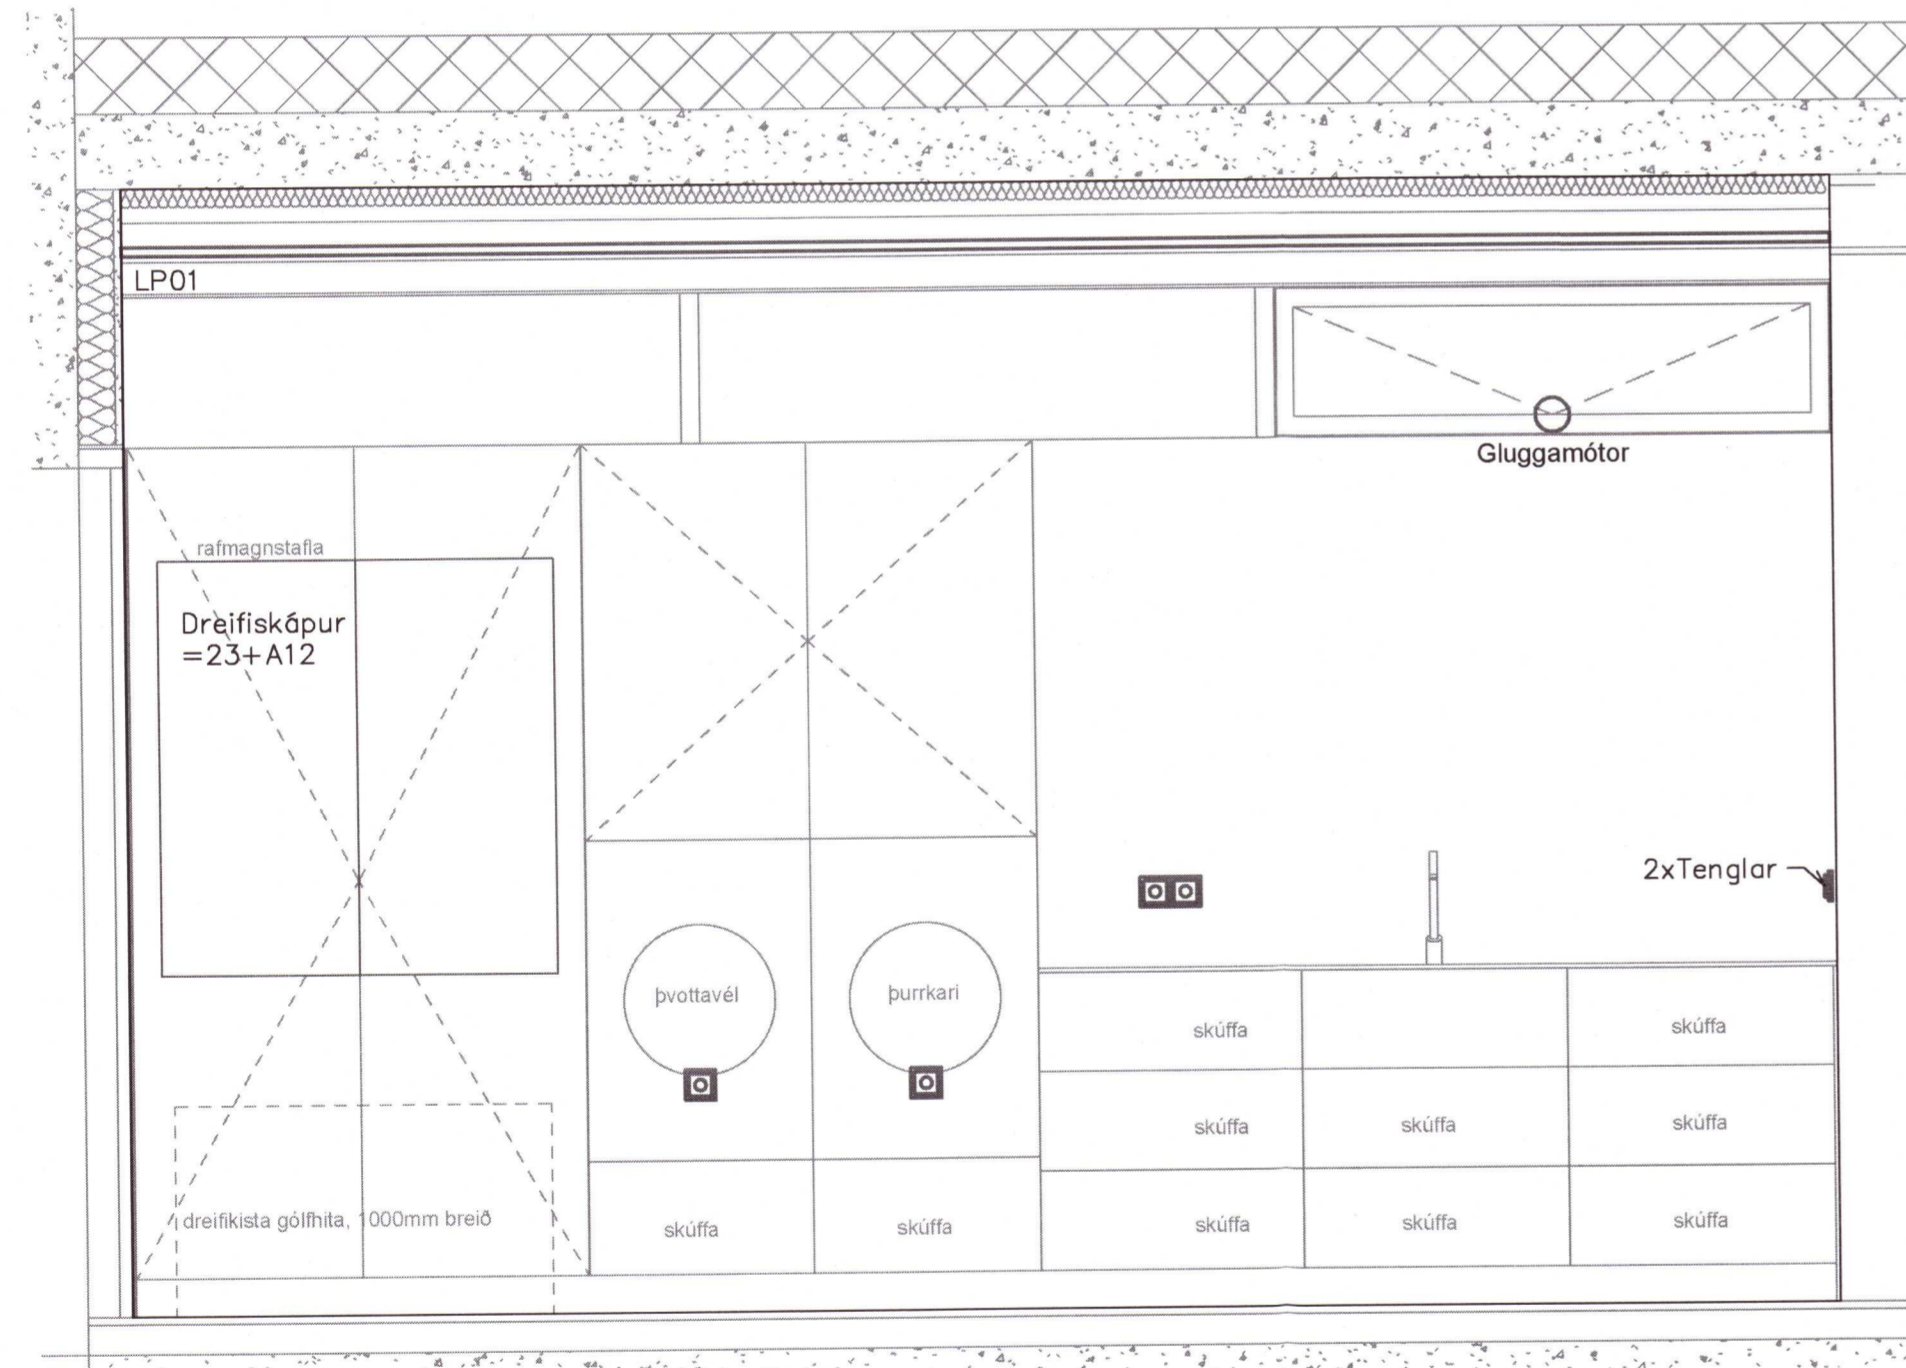

Pvottahús

ÚTG DAGS	SKÝRINGAR	TEIKNAN	HANN RÝNT SAMÞ	ÚTG DAGS	SKÝRINGAR	TEIKNAN	HANN RÝNT SAMÞ		ÚTG. DAGS	HANNAÐ	MÆLIKVARÐI	KJARNHOLT II FRÍSTUNÐARHÚS Rafkerfi Lýsingarkerfi Útlitsmyndir íbúðarhús - Pvottahús		
2021.02.25		GLS		2021.02.25		GLS			2021.02.25	GLS	1:20/A1			
ÞGH		SHE		ÞGH		SHE		SÍMI: 416 0600 - NETFANG: lisika@lisika.is - www.lisika.is	YFIRFARIÐ	TEIKNAD	1:2/A1	20210328		
								SAMÞYKKT: Þorvarður G. Hjaltason	ÞGH	SHE	kt.290862-4939	VERKFRANG	2011 TEIKNING	30.4.005