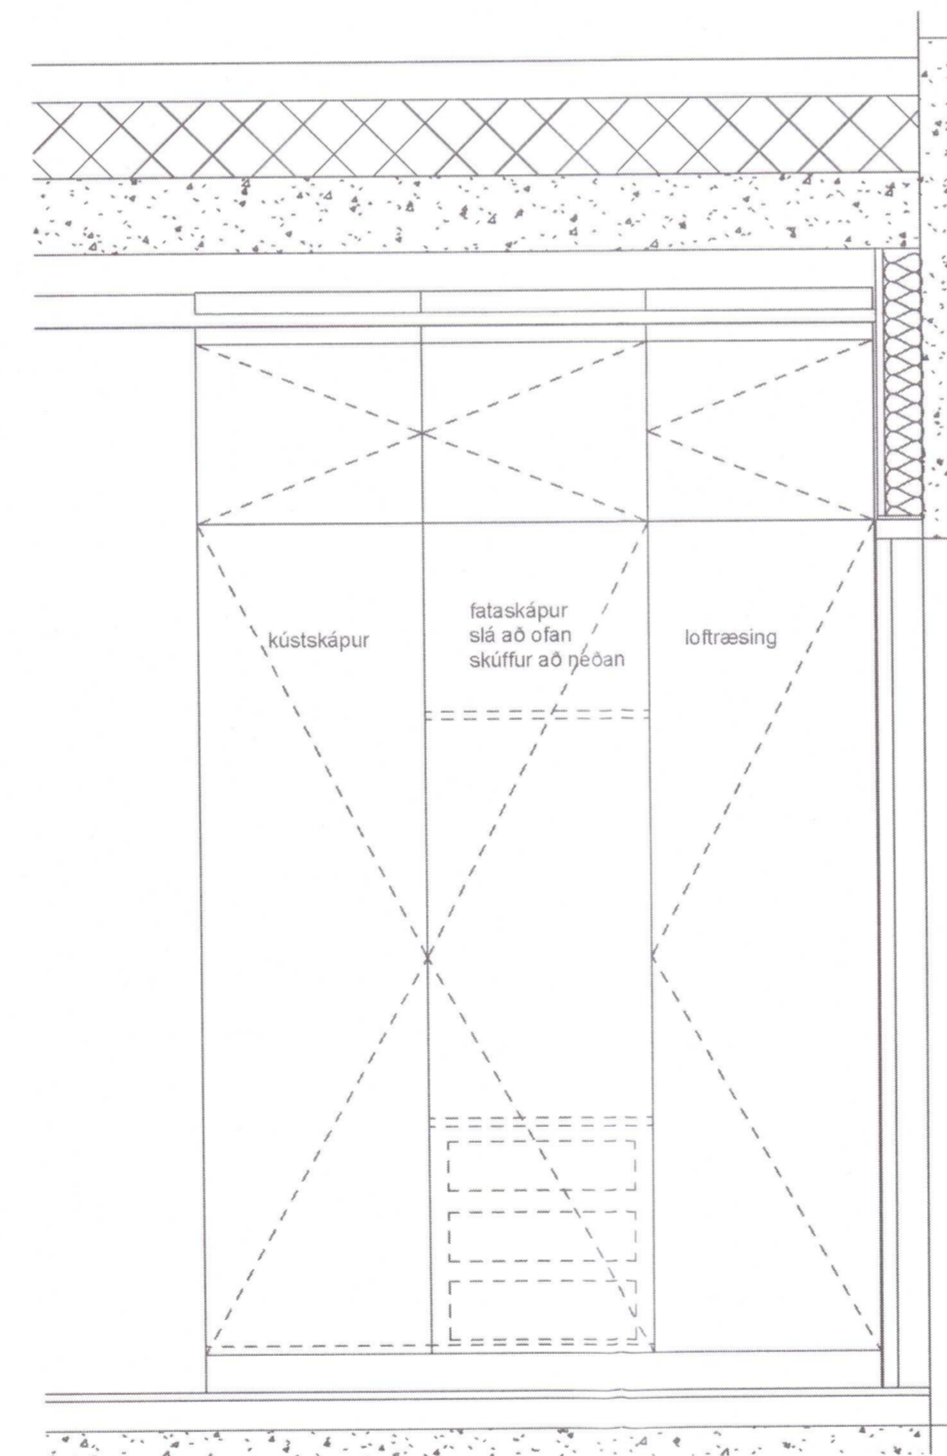

Pvottahús

ÚTG DAGS	SKÝRINGAR	TEIKNAN	HANN RÝNT SAMÞ	ÚTG DAGS	SKÝRINGAR	TEIKNAN	HANN RÝNT SAMÞ		ÚTG. DAGS	HANNAÐ	MÆLIKVARÐI	KJARNHOLT II FRÍSTUNÐARHÚS Rafkerfi Lýsingarkerfi Útlitsmyndir íbúðarhús - Pvottahús		
2021.02.25		GLS		2021.02.25		GLS			2021.02.25	GLS	1:20/A1			
ÞGH		SHE		ÞGH		SHE		SÍMI: 416 0600 - NETFANG: lisika@lisika.is - www.lisika.is	YFIRFARIÐ	TEIKNAD	1:2/A1	20210328		
								SAMÞYKKT: Þorvarður G. Hjaltason	ÞGH	SHE	kt.290862-4939	VERKFRANG	2011 TEIKNING	30.4.005