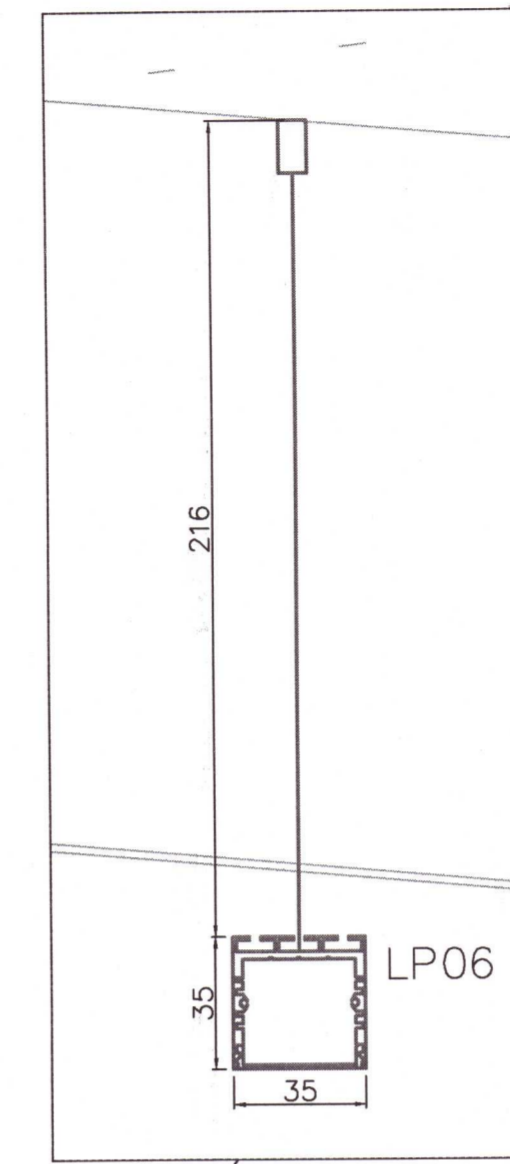

Pvottahús

ÚTG DAGS	SKÝRINGAR	TEIKNAN	HANN RÝNT SAMÞ	ÚTG DAGS	SKÝRINGAR	TEIKNAN	HANN RÝNT SAMÞ		ÚTG. DAGS	HANNAÐ	MÆLIKVARÐI	KJARNHOLT II FRÍSTUNÐARHÚS Rafkerfi Lýsingarkerfi Útlitsmyndir íbúðarhús - Pvottahús		
2021.02.25		GLS		2021.02.25		GLS			2021.02.25	GLS	1:20/A1			
ÞGH		SHE		ÞGH		SHE		SÍMI: 416 0600 - NETFANG: lisika@lisika.is - www.lisika.is	YFIRFARIÐ	TEIKNAD	1:2/A1	20210328		
								SAMÞYKKT: Þorvarður G. Hjaltason	ÞGH	SHE	kt.290862-4939	VERKFRANG	2011 TEIKNING	30.4.005