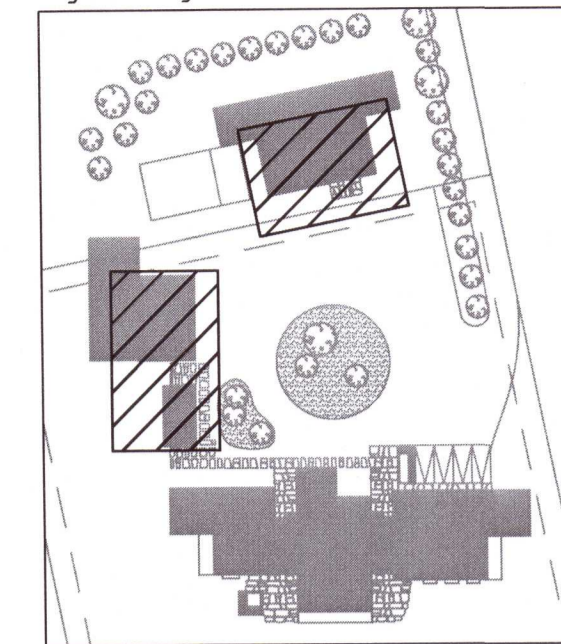

Lykilmynd

Umhverfis- og Tæknisvið Uppsveita
Yfirfarið
01 MAR 2021
Súla Sól
FL Byggingarfulltrúi

UNDIRRITUN SAMRÆMINGARHÖNNUNAR
Þórunn Guð
280677-4551