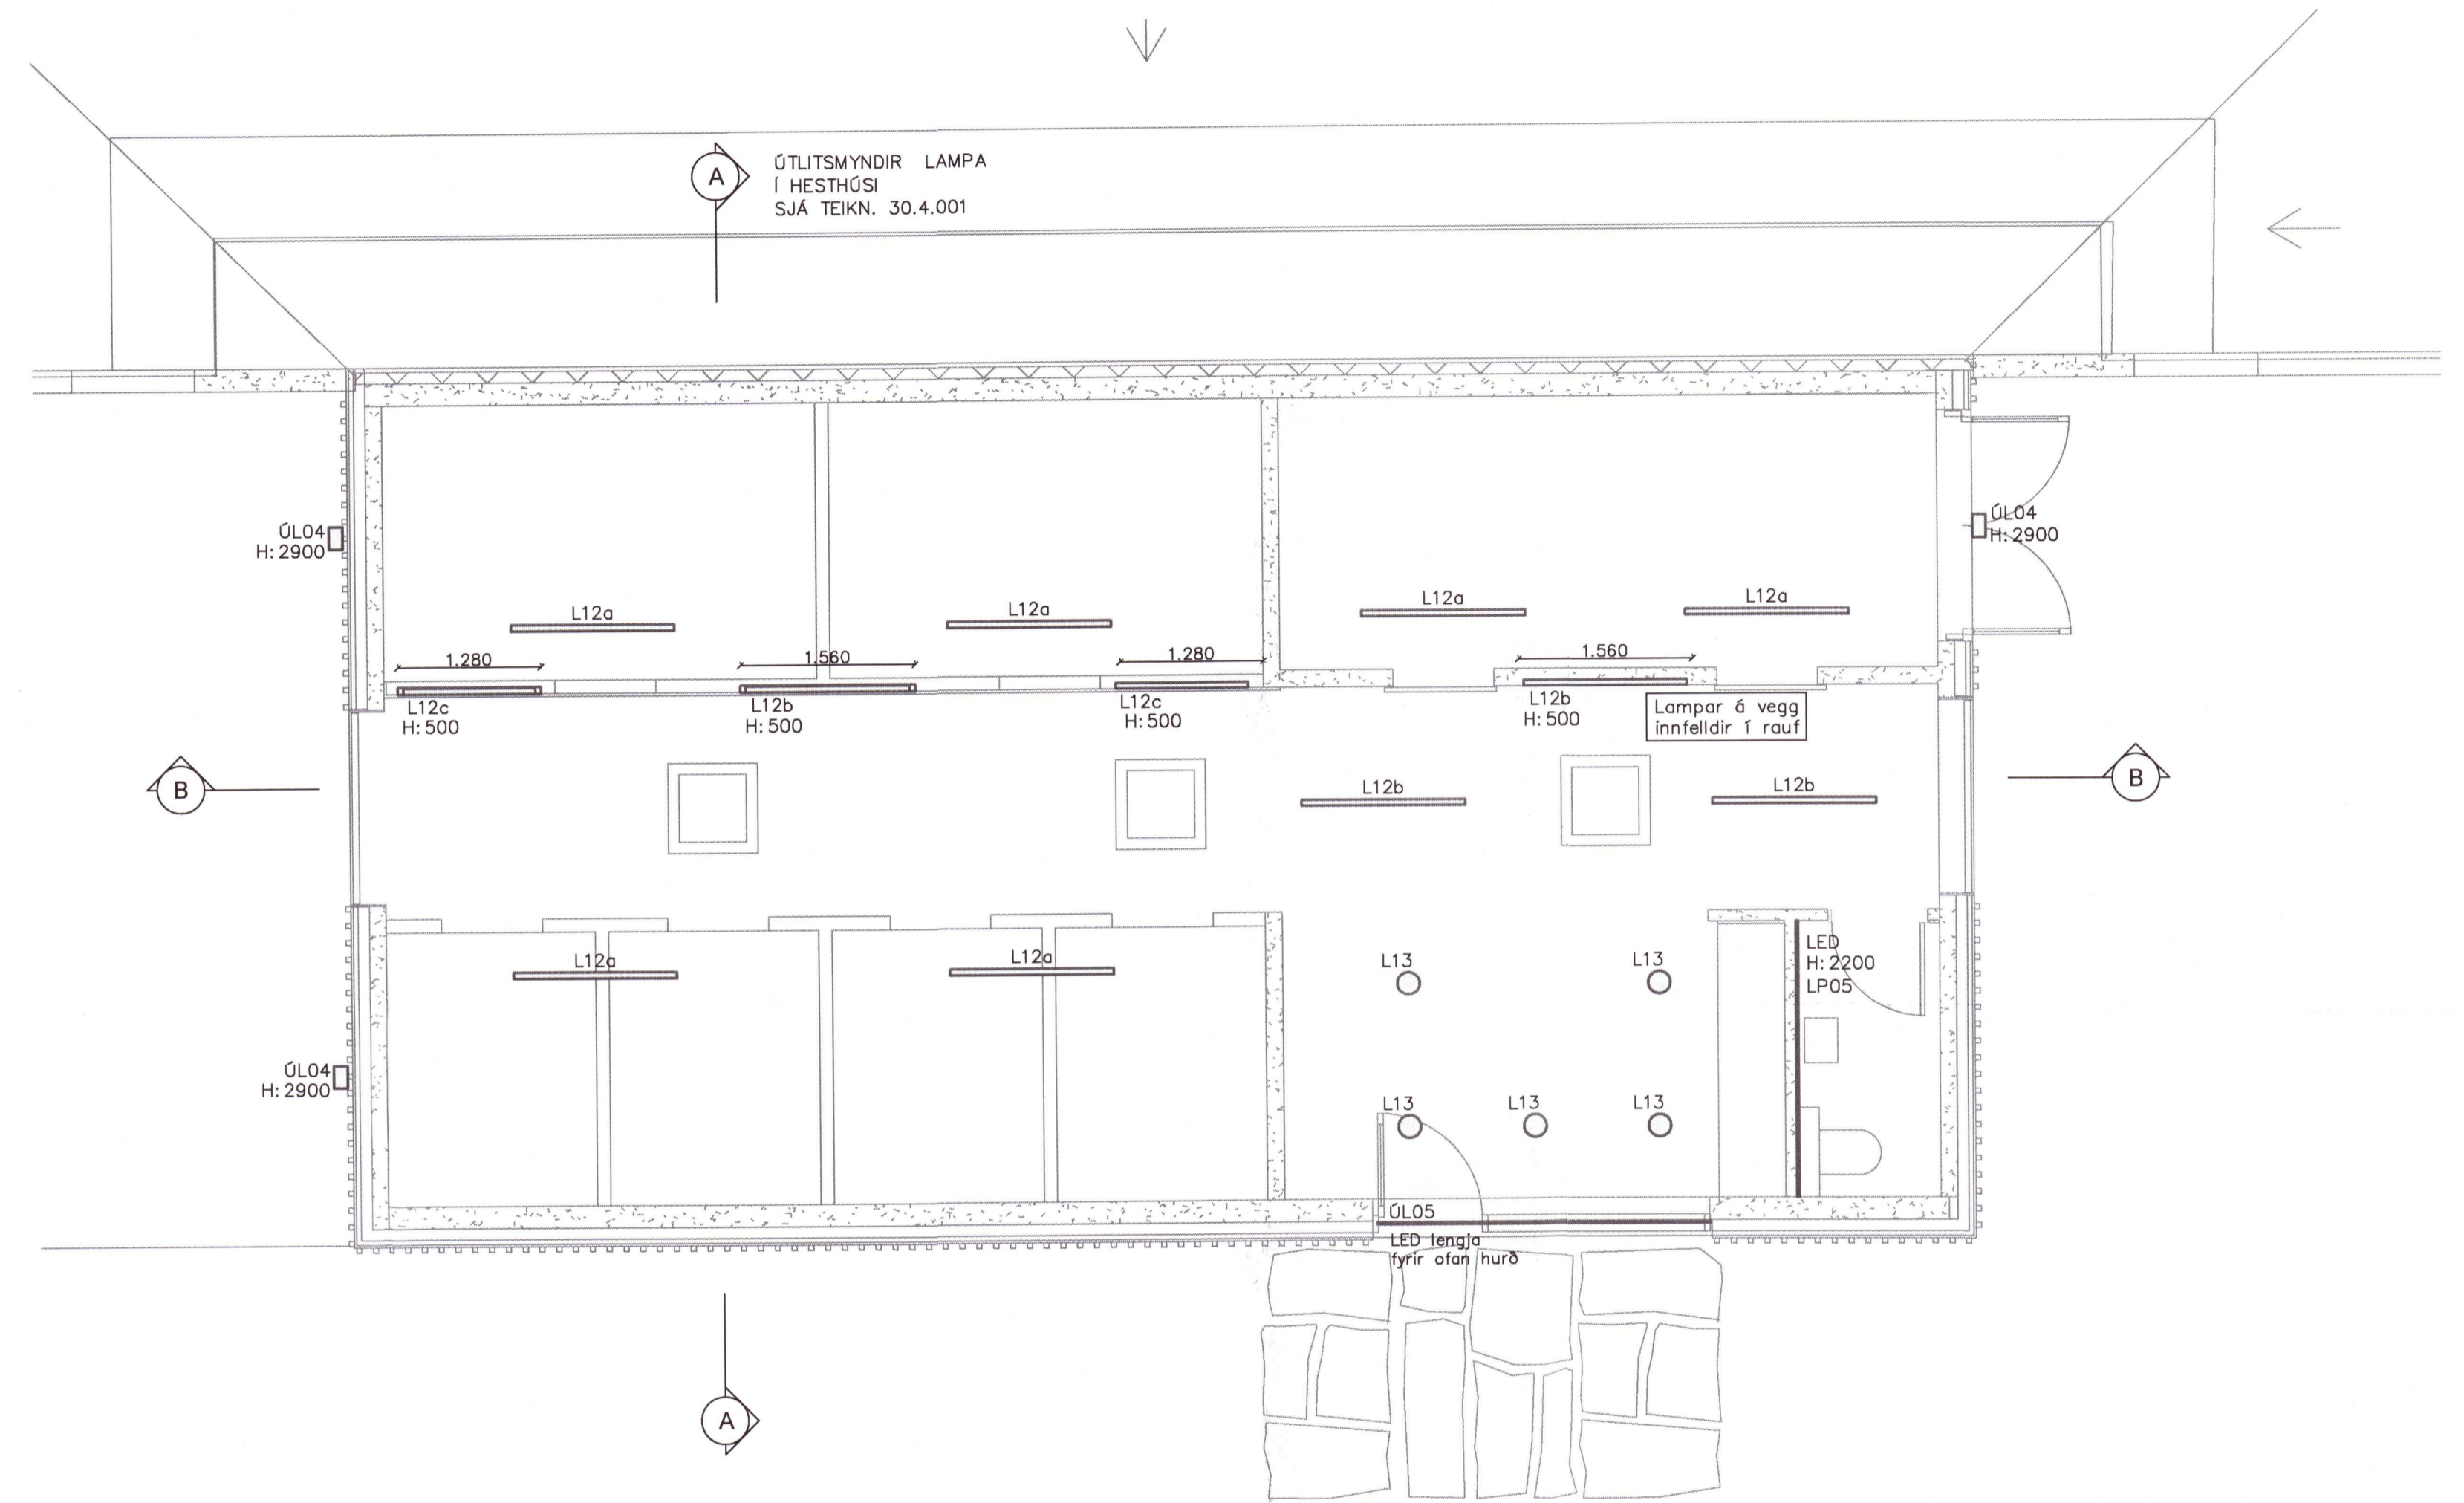

Lykilmynd

Umhverfis- og Tæknisvið Uppsveita
Yfirfarið
01 MAR 2021
Súla Sól
FL Byggingarfulltrúi

UNDIRRITUN SAMRÆMINGARHÖNNUNAR
Þórunn Guð
280677-4551

ÚTG. DAGS 2021.02.25		HANNAÐ GLS		M/ELIKVARÐI 1:50/A1		KJARNHOLT II FRÍSTUNÐARHÚS Rafkerfi Lýsingarkerfi Grunnmynd	
YFIRFARIÐ ÞGH		TEIKNAD SHE		SAMDYKKT: Þorvarður G. Hjaltason		VERKFANG 2011 TEIKNING 30.5.102	
ÚTG. DAGS SKÝRINGAR TEIKN. HANN RÝNT SAMÞ.		ÚTG. DAGS SKÝRINGAR TEIKN. HANN RÝNT SAMÞ.		SÍMI: 416 0600 - NETFANG: liska@liska.is - www.liska.is		SAMDYKKT: Þorvarður G. Hjaltason 20210339