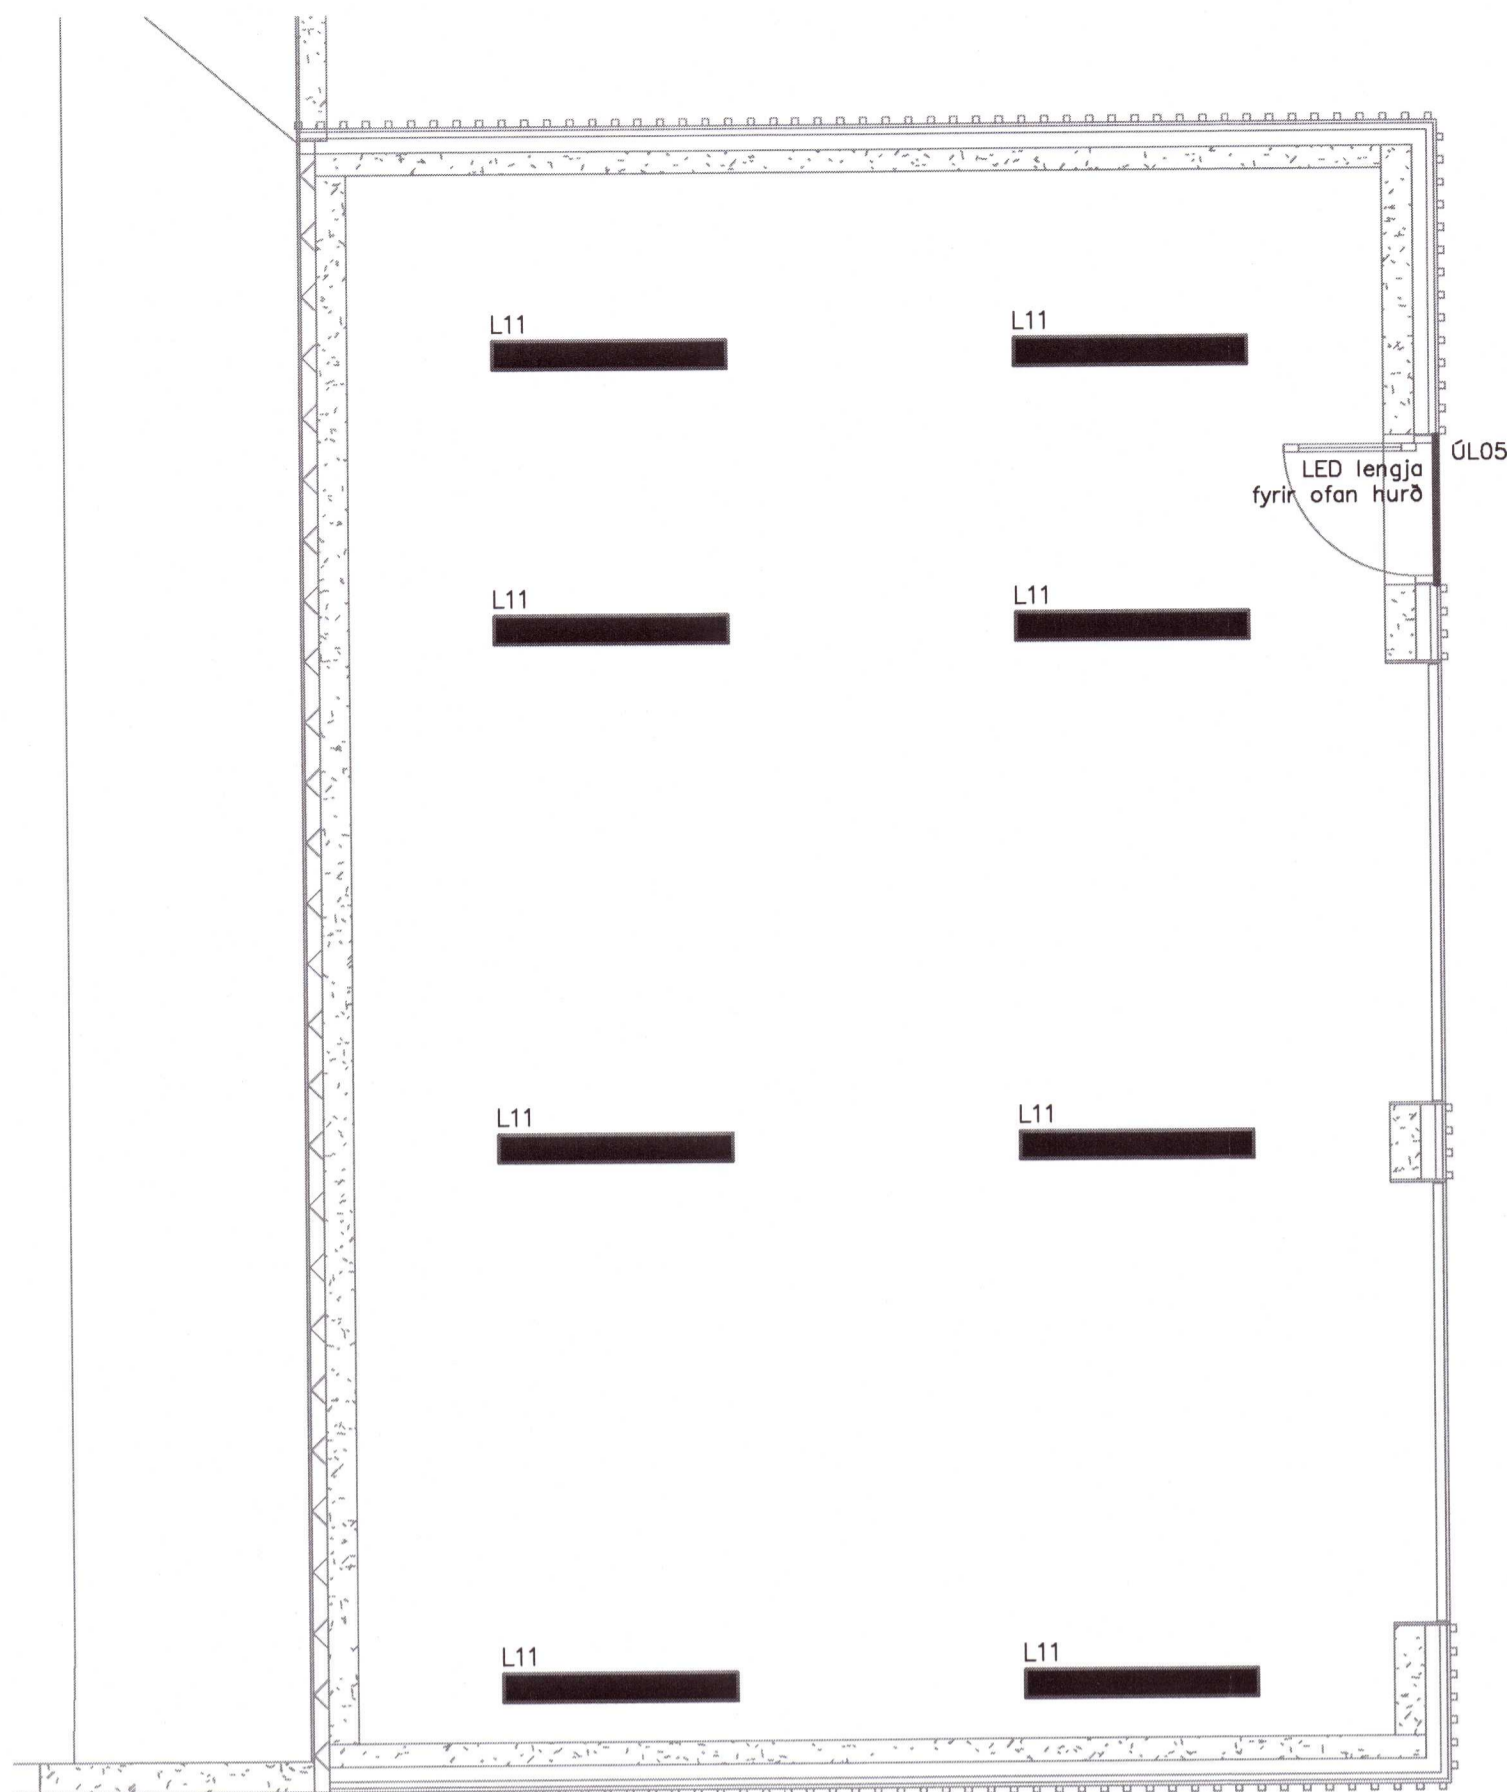

Lykilmynd

Umhverfis- og Tæknisvið Uppsveita
Yfirfarið
01 MAR 2021
Súla Sól
FL Byggingarfulltrúi

UNDIRRITUN SAMRÆMINGARHÖNNUNAR
Þórunn Guð
280677-4551

ÚTG. DAGS 2021.02.25		HANNAÐ GLS		M/ELIKVARÐI 1:50/A1		KJARNHOLT II FRÍSTUNÐARHÚS Rafkerfi Lýsingarkerfi Grunnmynd	
YFIRFARIÐ ÞGH		TEIKNAD SHE		SAMDYKKT: Þorvarður G. Hjaltason		VERKFANG 2011 TEIKNING 30.5.102	
ÚTG. DAGS SKÝRINGAR TEIKN. HANN RÝNT SAMÞ.		ÚTG. DAGS SKÝRINGAR TEIKN. HANN RÝNT SAMÞ.		SÍMI: 416 0600 - NETFANG: liska@liska.is - www.liska.is		SAMDYKKT: Þorvarður G. Hjaltason 20210339