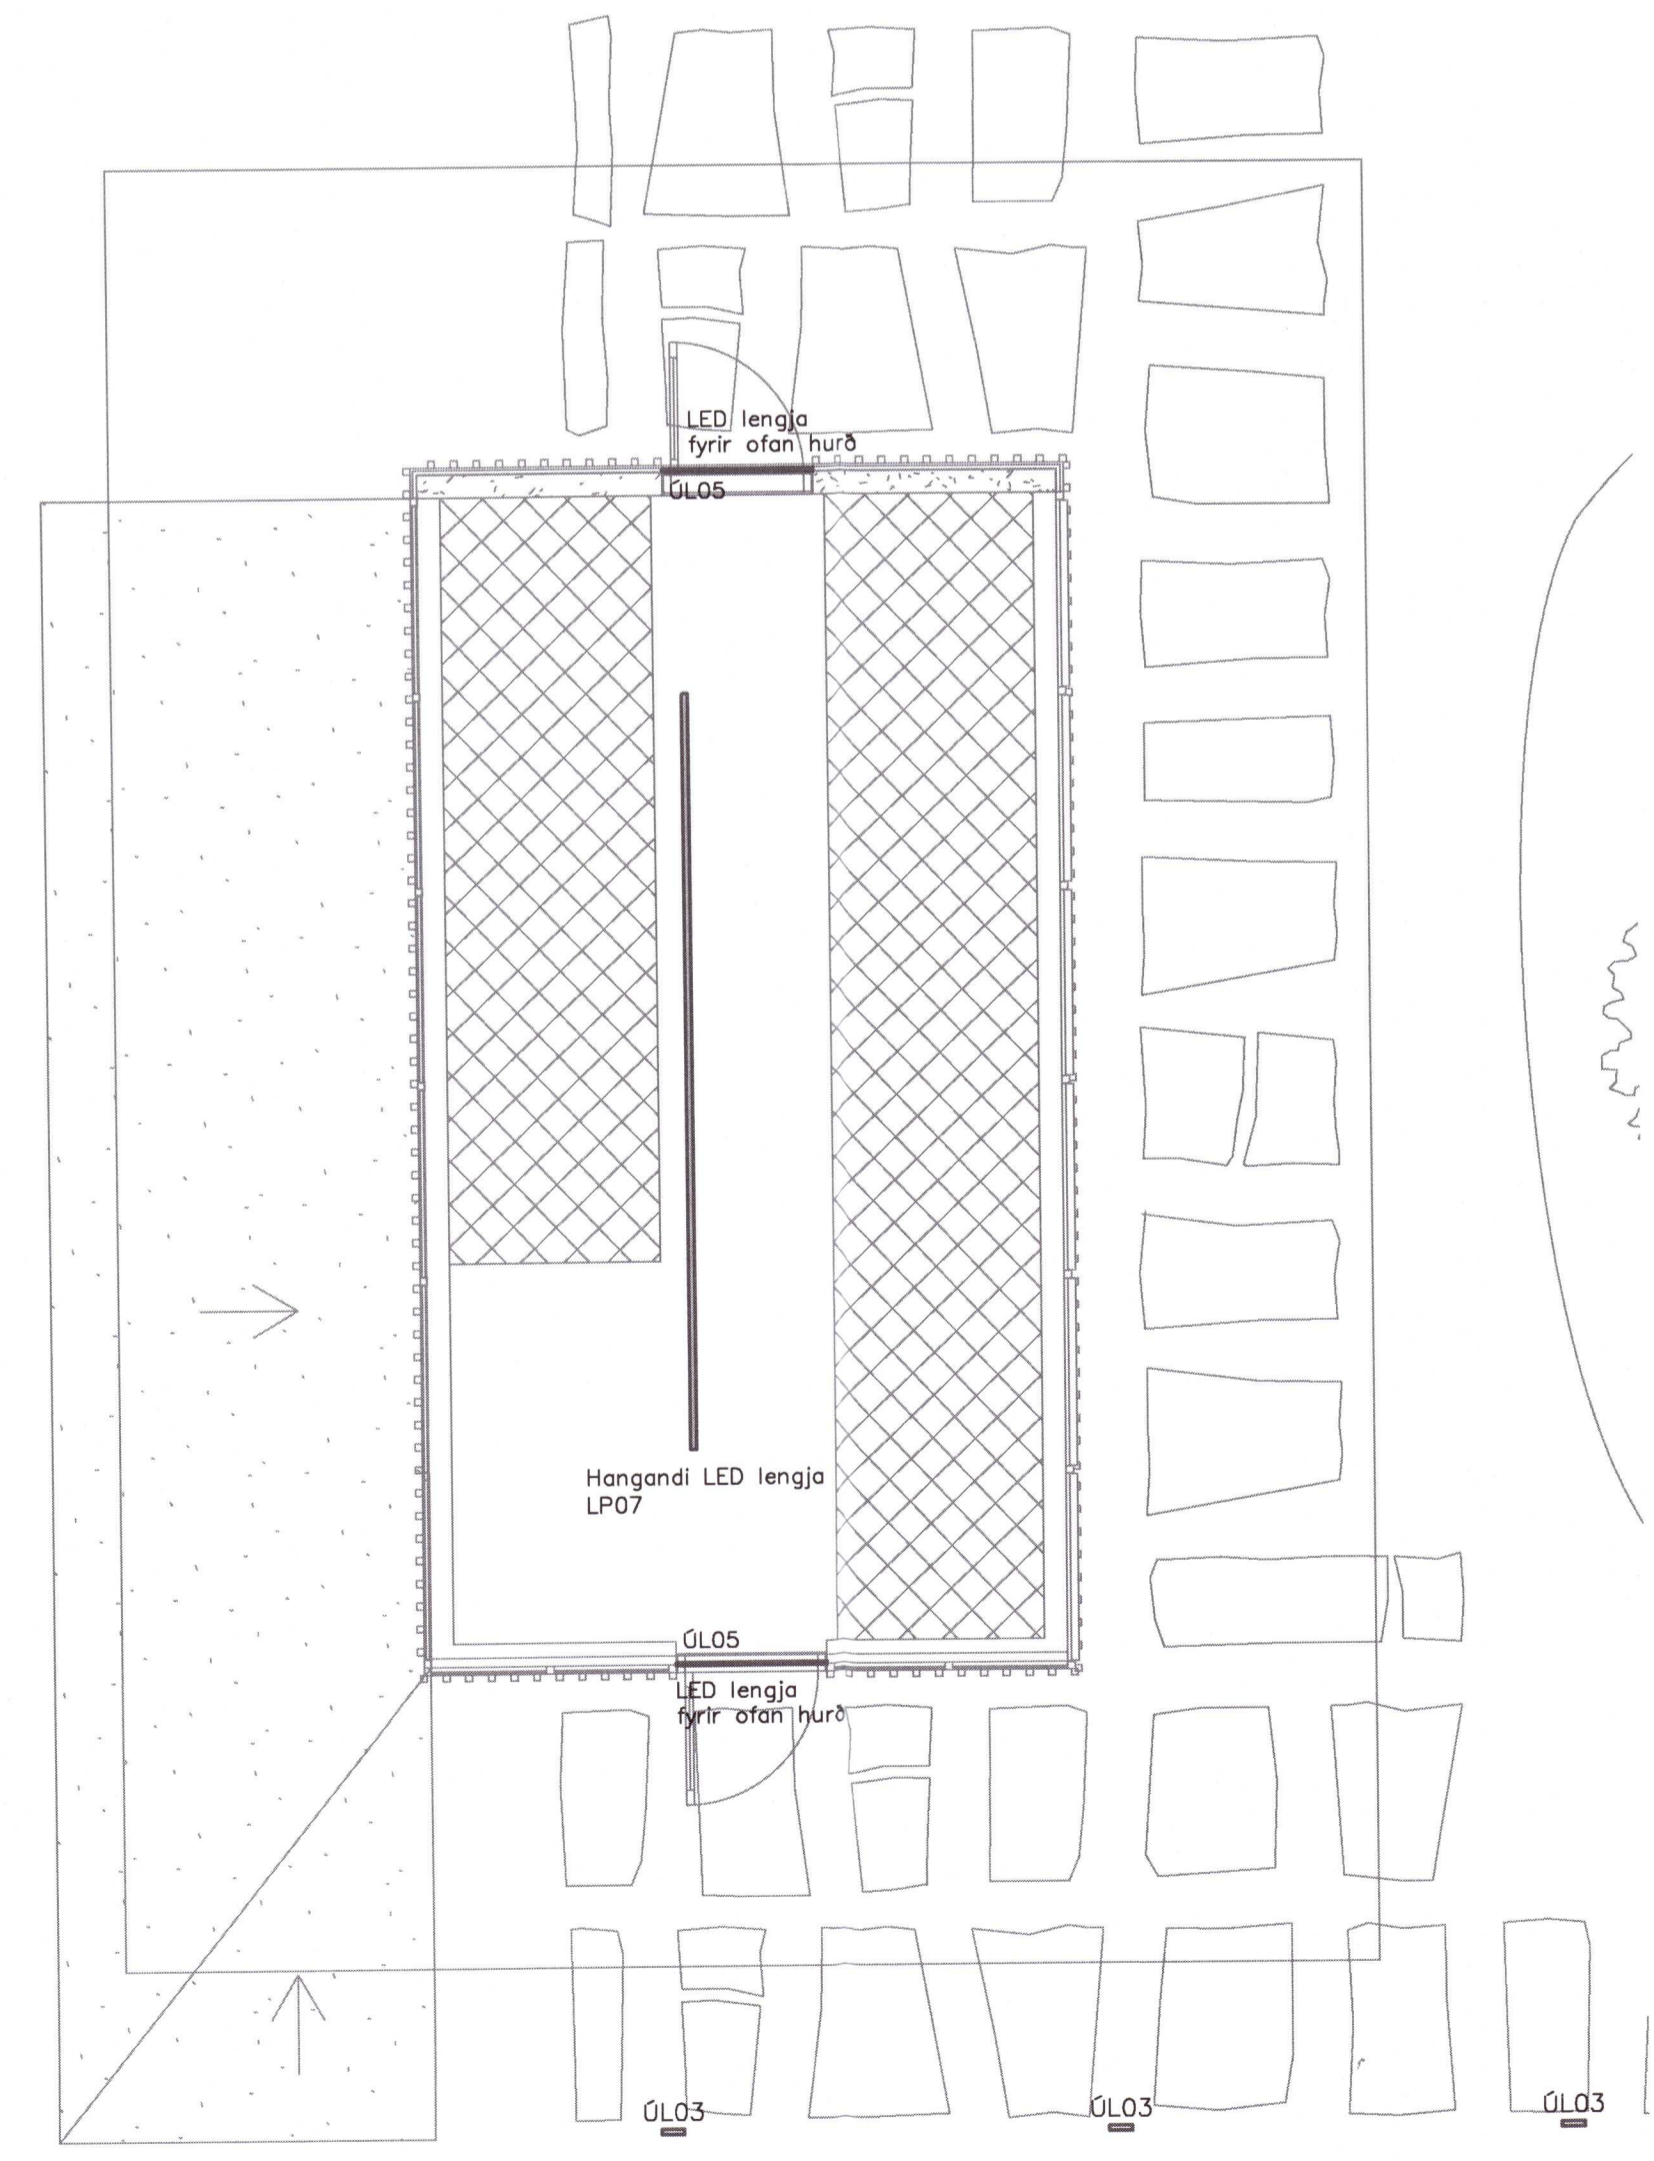

Lykilmynd

Umhverfis- og Tæknisvið Uppsveita
Yfirfarið
01 MAR 2021
Súla Sól
FL Byggingarfulltrúi

UNDIRRITUN SAMRÆMINGARHÖNNUNAR
Þórunn Guð
280677-4551

ÚTG. DAGS 2021.02.25		HANNAÐ GLS		M/ELIKVARÐI 1:50/A1		KJARNHOLT II FRÍSTUNÐARHÚS Rafkerfi Lýsingarkerfi Grunnmynd	
YFIRFARIÐ ÞGH		TEIKNAD SHE		SAMDYKKT: Þorvarður G. Hjaltason		VERKFANG 2011 TEIKNING 30.5.102	
ÚTG. DAGS SKÝRINGAR TEIKN. HANN RÝNT SAMÞ.		ÚTG. DAGS SKÝRINGAR TEIKN. HANN RÝNT SAMÞ.		SÍMI: 416 0600 - NETFANG: liska@liska.is - www.liska.is		SAMDYKKT: Þorvarður G. Hjaltason 20210339