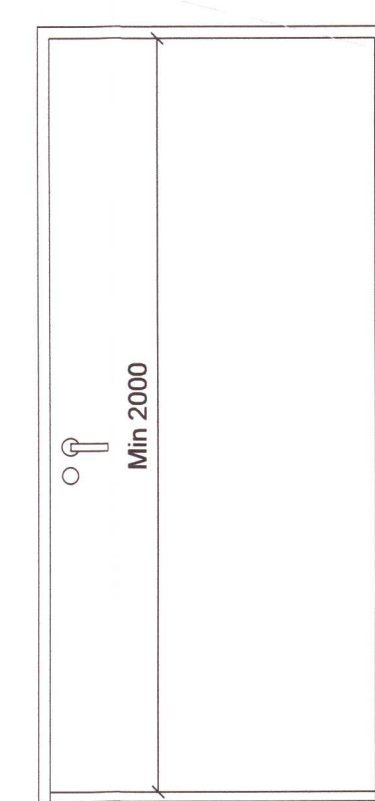

ID-1-R

Hurð í herbergjum  
 Brunakrafa.....EI30-Csm  
 Þröskuldur.....max 25mm hæð

ID-1-L

Hurð í herbergjum  
 Brunakrafa.....EI30-Csm  
 Þröskuldur.....max 25mm hæð

ID-2-R - 9M

Baðherbergishurð í herbergjum  
 Brunakrafa.....Engin  
 Þröskuldur.....max 25mm hæð

ID-2-L - 9M

Baðherbergishurð í herbergjum  
 Brunakrafa.....Engin  
 Þröskuldur.....max 25mm hæð

ID-3-L

Hurð á gangi  
 Brunakrafa.....EI30-Csm  
 Þröskuldur.....max 25mm hæð  
 Gler.....Öryggisgler EI-30

ID-3-R

Hurð á gangi  
 Brunakrafa.....EI30-Csm  
 Þröskuldur.....max 25mm hæð  
 Gler.....Öryggisgler EI-30

ID-4-L

Hurð í tæknirými  
 Brunakrafa.....EI30-Csm  
 Þröskuldur.....max 25mm hæð

ID-5-L

Hurð í þvottaherbergi  
 Brunakrafa.....EI30-Csm  
 Þröskuldur.....max 25mm hæð

ID-2-R - 10M

Hurð í herbergi fyrir hreyfihamlaða  
 Brunakrafa.....Engin  
 Þröskuldur.....max 25mm hæð

ID-2-L - 10M

Baðherbergishurð í herbergi fyrir hreyfihamlaða  
 Brunakrafa.....Engin  
 Þröskuldur.....max 25mm hæð