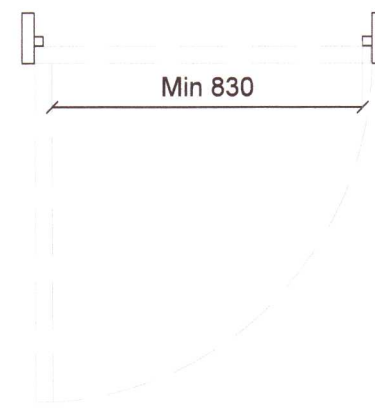

ID-1-R

Hurð í herbergjum  
 Brunakrafa.....EI30-Csm  
 Þröskuldur.....max 25mm hæð

ID-1-L

Hurð í herbergjum  
 Brunakrafa.....EI30-Csm  
 Þröskuldur.....max 25mm hæð

ID-2-R - 9M

Baðherbergishurð í herbergjum  
 Brunakrafa.....Engin  
 Þröskuldur.....max 25mm hæð

ID-2-L - 9M

Baðherbergishurð í herbergjum  
 Brunakrafa.....Engin  
 Þröskuldur.....max 25mm hæð

ID-3-L

Hurð á gangi  
 Brunakrafa.....EI30-Csm  
 Þröskuldur.....max 25mm hæð  
 Gler.....Öryggisgler EI-30

ID-3-R

Hurð á gangi  
 Brunakrafa.....EI30-Csm  
 Þröskuldur.....max 25mm hæð  
 Gler.....Öryggisgler EI-30

ID-4-L

Hurð í tæknirými  
 Brunakrafa.....EI30-Csm  
 Þröskuldur.....max 25mm hæð

ID-5-L

Hurð í þvottaherbergi  
 Brunakrafa.....EI30-Csm  
 Þröskuldur.....max 25mm hæð

ID-2-R - 10M

Hurð í herbergi fyrir hreyfihamlaða  
 Brunakrafa.....Engin  
 Þröskuldur.....max 25mm hæð

ID-2-L - 10M

Baðherbergishurð í herbergi fyrir hreyfihamlaða  
 Brunakrafa.....Engin  
 Þröskuldur.....max 25mm hæð