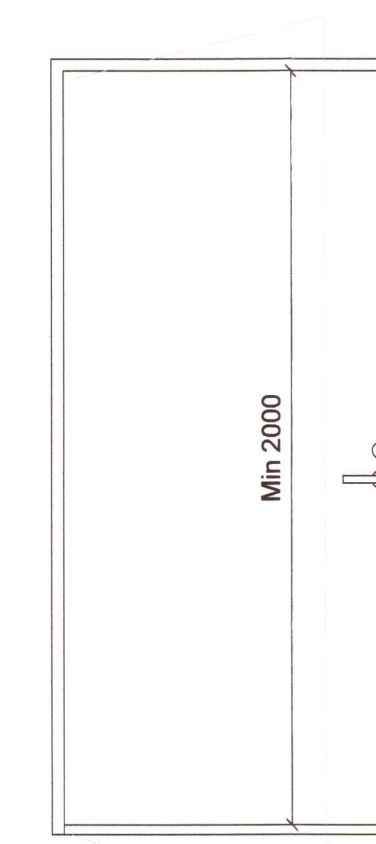

ID-1-R

Hurð í herbergjum  
 Brunakrafa.....EI30-Csm  
 Þröskuldur.....max 25mm hæð

ID-1-L

Hurð í herbergjum  
 Brunakrafa.....EI30-Csm  
 Þröskuldur.....max 25mm hæð

ID-2-R - 9M

Baðherbergishurð í herbergjum  
 Brunakrafa.....Engin  
 Þröskuldur.....max 25mm hæð

ID-2-L - 9M

Baðherbergishurð í herbergjum  
 Brunakrafa.....Engin  
 Þröskuldur.....max 25mm hæð

ID-3-L

Hurð á gangi  
 Brunakrafa.....EI30-Csm  
 Þröskuldur.....max 25mm hæð  
 Gler.....Öryggisgler EI-30

ID-3-R

Hurð á gangi  
 Brunakrafa.....EI30-Csm  
 Þröskuldur.....max 25mm hæð  
 Gler.....Öryggisgler EI-30

ID-4-L

Hurð í tæknirými  
 Brunakrafa.....EI30-Csm  
 Þröskuldur.....max 25mm hæð

ID-5-L

Hurð í þvottaherbergi  
 Brunakrafa.....EI30-Csm  
 Þröskuldur.....max 25mm hæð

ID-2-R - 10M

Hurð í herbergi fyrir hreyfihamlaða  
 Brunakrafa.....Engin  
 Þröskuldur.....max 25mm hæð

ID-2-L - 10M

Baðherbergishurð í herbergi fyrir hreyfihamlaða  
 Brunakrafa.....Engin  
 Þröskuldur.....max 25mm hæð