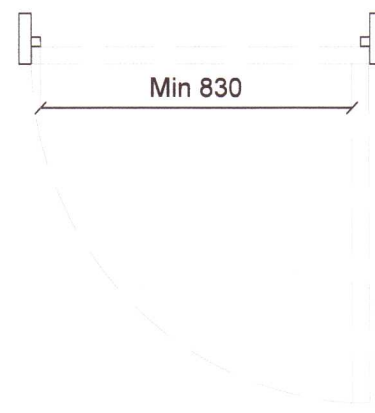

ID-1-R

Hurð í herbergjum  
 Brunakrafa.....EI30-Csm  
 Þröskuldur.....max 25mm hæð

ID-1-L

Hurð í herbergjum  
 Brunakrafa.....EI30-Csm  
 Þröskuldur.....max 25mm hæð

ID-2-R - 9M

Baðherbergishurð í herbergjum  
 Brunakrafa.....Engin  
 Þröskuldur.....max 25mm hæð

ID-2-L - 9M

Baðherbergishurð í herbergjum  
 Brunakrafa.....Engin  
 Þröskuldur.....max 25mm hæð

ID-3-L

Hurð á gangi  
 Brunakrafa.....EI30-Csm  
 Þröskuldur.....max 25mm hæð  
 Gler.....Öryggisgler EI-30

ID-3-R

Hurð á gangi  
 Brunakrafa.....EI30-Csm  
 Þröskuldur.....max 25mm hæð  
 Gler.....Öryggisgler EI-30

ID-4-L

Hurð í tæknirými  
 Brunakrafa.....EI30-Csm  
 Þröskuldur.....max 25mm hæð

ID-5-L

Hurð í þvottaherbergi  
 Brunakrafa.....EI30-Csm  
 Þröskuldur.....max 25mm hæð

ID-2-R - 10M

Hurð í herbergi fyrir hreyfihamlaða  
 Brunakrafa.....Engin  
 Þröskuldur.....max 25mm hæð

ID-2-L - 10M

Baðherbergishurð í herbergi fyrir hreyfihamlaða  
 Brunakrafa.....Engin  
 Þröskuldur.....max 25mm hæð