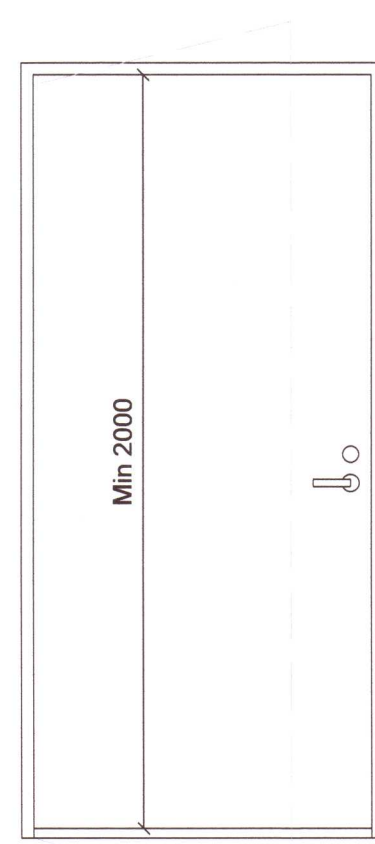

ID-1-R

Hurð í herbergjum  
 Brunakrafa.....EI30-Csm  
 Þröskuldur.....max 25mm hæð

ID-1-L

Hurð í herbergjum  
 Brunakrafa.....EI30-Csm  
 Þröskuldur.....max 25mm hæð

ID-2-R - 9M

Baðherbergishurð í herbergjum  
 Brunakrafa.....Engin  
 Þröskuldur.....max 25mm hæð

ID-2-L - 9M

Baðherbergishurð í herbergjum  
 Brunakrafa.....Engin  
 Þröskuldur.....max 25mm hæð

ID-3-L

Hurð á gangi  
 Brunakrafa.....EI30-Csm  
 Þröskuldur.....max 25mm hæð  
 Gler.....Öryggisgler EI-30

ID-3-R

Hurð á gangi  
 Brunakrafa.....EI30-Csm  
 Þröskuldur.....max 25mm hæð  
 Gler.....Öryggisgler EI-30

ID-4-L

Hurð í tæknirými  
 Brunakrafa.....EI30-Csm  
 Þröskuldur.....max 25mm hæð

ID-5-L

Hurð í þvottaherbergi  
 Brunakrafa.....EI30-Csm  
 Þröskuldur.....max 25mm hæð

ID-2-R - 10M

Hurð í herbergi fyrir hreyfihamlaða  
 Brunakrafa.....Engin  
 Þröskuldur.....max 25mm hæð

ID-2-L - 10M

Baðherbergishurð í herbergi fyrir hreyfihamlaða  
 Brunakrafa.....Engin  
 Þröskuldur.....max 25mm hæð