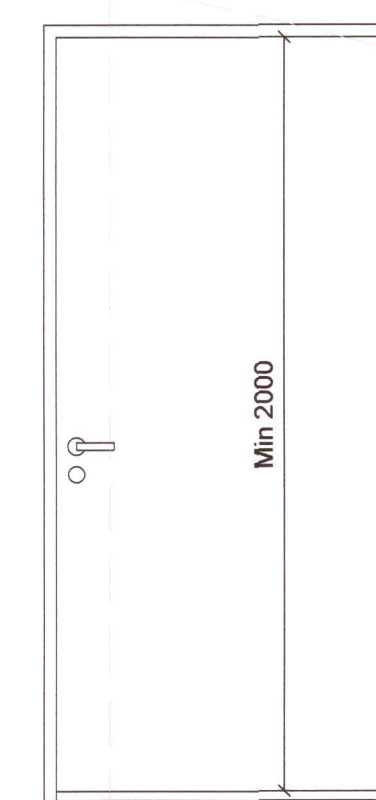

ID-6-R

Hurð í starfsmanna-aðstöðu
Brunakrafa.....Engin
Þröskuldur.....Engin

20213488

Pro-Ark Teiknistofa
Blue Hotel Fagrilundur
Skólavegi 1 Bláskógabyggð
4-17-049
Innihurðar

Eiríkur Vignir Pálsson BFI Kt: 010975-4179

Kjartan Sigurbjartsson BFI Kt: 190275-5319

Teikn. K.Sig Útgáfa. 2
Dags. 21.október 2020
Mkv. 1:20
Bláðast. A1

VI-102