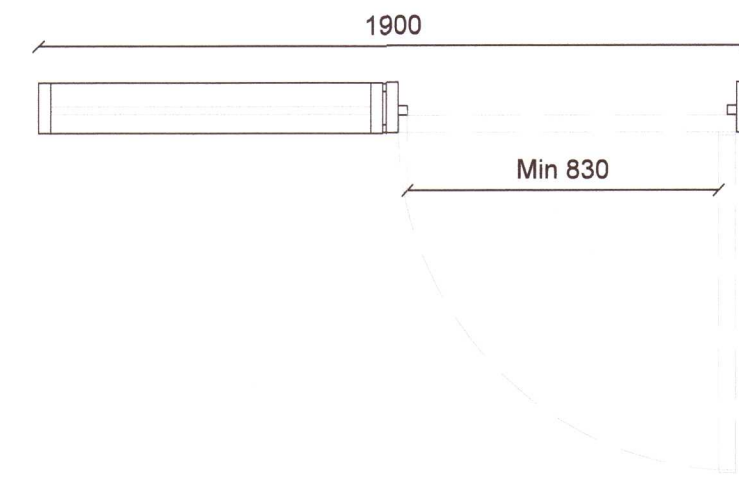

ID-1-R

Hurð í herbergjum  
 Brunakrafa.....EI30-Csm  
 Þröskuldur.....max 25mm hæð

ID-1-L

Hurð í herbergjum  
 Brunakrafa.....EI30-Csm  
 Þröskuldur.....max 25mm hæð

ID-2-R - 9M

Baðherbergishurð í herbergjum  
 Brunakrafa.....Engin  
 Þröskuldur.....max 25mm hæð

ID-2-L - 9M

Baðherbergishurð í herbergjum  
 Brunakrafa.....Engin  
 Þröskuldur.....max 25mm hæð

ID-3-L

Hurð á gangi  
 Brunakrafa.....EI30-Csm  
 Þröskuldur.....max 25mm hæð  
 Gler.....Öryggisgler EI-30

ID-3-R

Hurð á gangi  
 Brunakrafa.....EI30-Csm  
 Þröskuldur.....max 25mm hæð  
 Gler.....Öryggisgler EI-30

ID-4-L

Hurð í tæknirými  
 Brunakrafa.....EI30-Csm  
 Þröskuldur.....max 25mm hæð

ID-5-L

Hurð í þvottaherbergi  
 Brunakrafa.....EI30-Csm  
 Þröskuldur.....max 25mm hæð

ID-2-R - 10M

Hurð í herbergi fyrir hreyfihamlaða  
 Brunakrafa.....Engin  
 Þröskuldur.....max 25mm hæð

ID-2-L - 10M

Baðherbergishurð í herbergi fyrir hreyfihamlaða  
 Brunakrafa.....Engin  
 Þröskuldur.....max 25mm hæð