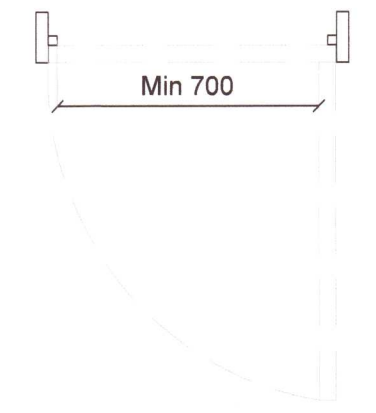

ID-1-R

Hurð í herbergjum  
 Brunakrafa.....EI30-Csm  
 Þröskuldur.....max 25mm hæð

ID-1-L

Hurð í herbergjum  
 Brunakrafa.....EI30-Csm  
 Þröskuldur.....max 25mm hæð

ID-2-R - 9M

Baðherbergishurð í herbergjum  
 Brunakrafa.....Engin  
 Þröskuldur.....max 25mm hæð

ID-2-L - 9M

Baðherbergishurð í herbergjum  
 Brunakrafa.....Engin  
 Þröskuldur.....max 25mm hæð

ID-3-L

Hurð á gangi  
 Brunakrafa.....EI30-Csm  
 Þröskuldur.....max 25mm hæð  
 Gler.....Öryggisgler EI-30

ID-3-R

Hurð á gangi  
 Brunakrafa.....EI30-Csm  
 Þröskuldur.....max 25mm hæð  
 Gler.....Öryggisgler EI-30

ID-4-L

Hurð í tæknirými  
 Brunakrafa.....EI30-Csm  
 Þröskuldur.....max 25mm hæð

ID-5-L

Hurð í þvottaherbergi  
 Brunakrafa.....EI30-Csm  
 Þröskuldur.....max 25mm hæð

ID-2-R - 10M

Hurð í herbergi fyrir hreyfihamlaða  
 Brunakrafa.....Engin  
 Þröskuldur.....max 25mm hæð

ID-2-L - 10M

Baðherbergishurð í herbergi fyrir hreyfihamlaða  
 Brunakrafa.....Engin  
 Þröskuldur.....max 25mm hæð