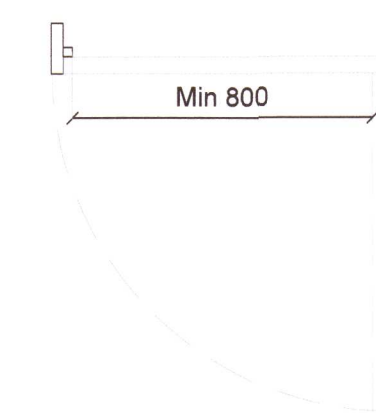

ID-6-R

Hurð í starfsmanna-aðstöðu
Brunakrafa.....Engin
Þröskuldur.....Engin

20213488

Pro-Ark Teiknistofa
Blue Hotel Fagrilundur
Skólavegi 1 Bláskógabyggð
4-17-049
Innihurðar

Eiríkur Vignir Pálsson BFI Kt: 010975-4179

Kjartan Sigurbjartsson BFI Kt: 190275-5319

Teikn. K.Sig Útgáfa. 2
Dags. 21.október 2020
Mkv. 1:20
Bláðast. A1

VI-102