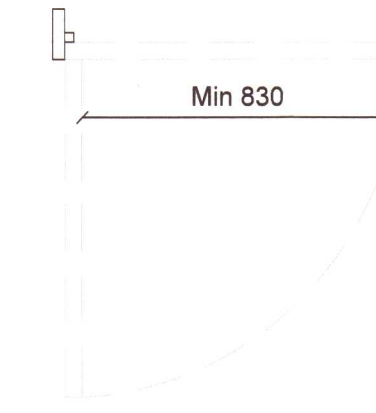

ID-1-R

Hurð í herbergjum  
 Brunakrafa.....EI30-Csm  
 Þröskuldur.....max 25mm hæð

ID-1-L

Hurð í herbergjum  
 Brunakrafa.....EI30-Csm  
 Þröskuldur.....max 25mm hæð

ID-2-R - 9M

Baðherbergishurð í herbergjum  
 Brunakrafa.....Engin  
 Þröskuldur.....max 25mm hæð

ID-2-L - 9M

Baðherbergishurð í herbergjum  
 Brunakrafa.....Engin  
 Þröskuldur.....max 25mm hæð

ID-3-L

Hurð á gangi  
 Brunakrafa.....EI30-Csm  
 Þröskuldur.....max 25mm hæð  
 Gler.....Öryggisgler EI-30

ID-3-R

Hurð á gangi  
 Brunakrafa.....EI30-Csm  
 Þröskuldur.....max 25mm hæð  
 Gler.....Öryggisgler EI-30

ID-4-L

Hurð í tæknirými  
 Brunakrafa.....EI30-Csm  
 Þröskuldur.....max 25mm hæð

ID-5-L

Hurð í þvottaherbergi  
 Brunakrafa.....EI30-Csm  
 Þröskuldur.....max 25mm hæð

ID-2-R - 10M

Hurð í herbergi fyrir hreyfihamlaða  
 Brunakrafa.....Engin  
 Þröskuldur.....max 25mm hæð

ID-2-L - 10M

Baðherbergishurð í herbergi fyrir hreyfihamlaða  
 Brunakrafa.....Engin  
 Þröskuldur.....max 25mm hæð