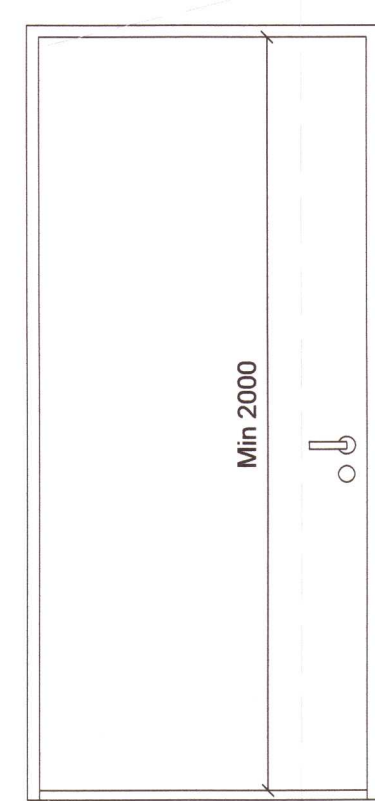

ID-1-R

Hurð í herbergjum  
 Brunakrafa.....EI30-Csm  
 Þröskuldur.....max 25mm hæð

ID-1-L

Hurð í herbergjum  
 Brunakrafa.....EI30-Csm  
 Þröskuldur.....max 25mm hæð

ID-2-R - 9M

Baðherbergishurð í herbergjum  
 Brunakrafa.....Engin  
 Þröskuldur.....max 25mm hæð

ID-2-L - 9M

Baðherbergishurð í herbergjum  
 Brunakrafa.....Engin  
 Þröskuldur.....max 25mm hæð

ID-3-L

Hurð á gangi  
 Brunakrafa.....EI30-Csm  
 Þröskuldur.....max 25mm hæð  
 Gler.....Öryggisgler EI-30

ID-3-R

Hurð á gangi  
 Brunakrafa.....EI30-Csm  
 Þröskuldur.....max 25mm hæð  
 Gler.....Öryggisgler EI-30

ID-4-L

Hurð í tæknirými  
 Brunakrafa.....EI30-Csm  
 Þröskuldur.....max 25mm hæð

ID-5-L

Hurð í þvottaherbergi  
 Brunakrafa.....EI30-Csm  
 Þröskuldur.....max 25mm hæð

ID-2-R - 10M

Hurð í herbergi fyrir hreyfihamlaða  
 Brunakrafa.....Engin  
 Þröskuldur.....max 25mm hæð

ID-2-L - 10M

Baðherbergishurð í herbergi fyrir hreyfihamlaða  
 Brunakrafa.....Engin  
 Þröskuldur.....max 25mm hæð