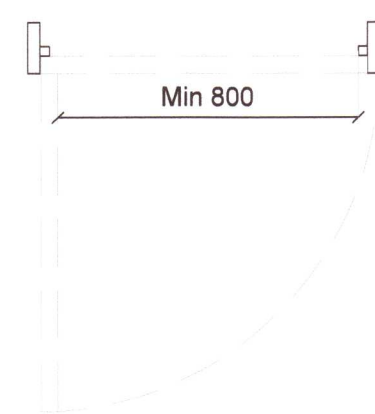

ID-1-R

Hurð í herbergjum  
 Brunakrafa.....EI30-Csm  
 Þröskuldur.....max 25mm hæð

ID-1-L

Hurð í herbergjum  
 Brunakrafa.....EI30-Csm  
 Þröskuldur.....max 25mm hæð

ID-2-R - 9M

Baðherbergishurð í herbergjum  
 Brunakrafa.....Engin  
 Þröskuldur.....max 25mm hæð

ID-2-L - 9M

Baðherbergishurð í herbergjum  
 Brunakrafa.....Engin  
 Þröskuldur.....max 25mm hæð

ID-3-L

Hurð á gangi  
 Brunakrafa.....EI30-Csm  
 Þröskuldur.....max 25mm hæð  
 Gler.....Öryggisgler EI-30

ID-3-R

Hurð á gangi  
 Brunakrafa.....EI30-Csm  
 Þröskuldur.....max 25mm hæð  
 Gler.....Öryggisgler EI-30

ID-4-L

Hurð í tæknirými  
 Brunakrafa.....EI30-Csm  
 Þröskuldur.....max 25mm hæð

ID-5-L

Hurð í þvottaherbergi  
 Brunakrafa.....EI30-Csm  
 Þröskuldur.....max 25mm hæð

ID-2-R - 10M

Hurð í herbergi fyrir hreyfihamlaða  
 Brunakrafa.....Engin  
 Þröskuldur.....max 25mm hæð

ID-2-L - 10M

Baðherbergishurð í herbergi fyrir hreyfihamlaða  
 Brunakrafa.....Engin  
 Þröskuldur.....max 25mm hæð