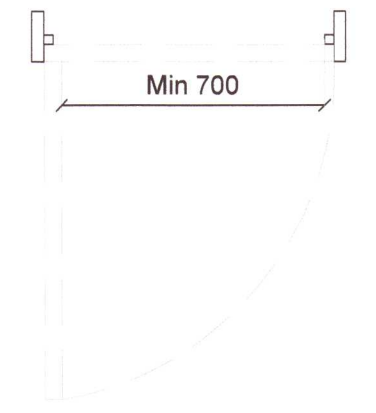

ID-1-R

Hurð í herbergjum  
 Brunakrafa.....EI30-Csm  
 Þröskuldur.....max 25mm hæð

ID-1-L

Hurð í herbergjum  
 Brunakrafa.....EI30-Csm  
 Þröskuldur.....max 25mm hæð

ID-2-R - 9M

Baðherbergishurð í herbergjum  
 Brunakrafa.....Engin  
 Þröskuldur.....max 25mm hæð

ID-2-L - 9M

Baðherbergishurð í herbergjum  
 Brunakrafa.....Engin  
 Þröskuldur.....max 25mm hæð

ID-3-L

Hurð á gangi  
 Brunakrafa.....EI30-Csm  
 Þröskuldur.....max 25mm hæð  
 Gler.....Öryggisgler EI-30

ID-3-R

Hurð á gangi  
 Brunakrafa.....EI30-Csm  
 Þröskuldur.....max 25mm hæð  
 Gler.....Öryggisgler EI-30

ID-4-L

Hurð í tæknirými  
 Brunakrafa.....EI30-Csm  
 Þröskuldur.....max 25mm hæð

ID-5-L

Hurð í þvottaherbergi  
 Brunakrafa.....EI30-Csm  
 Þröskuldur.....max 25mm hæð

ID-2-R - 10M

Hurð í herbergi fyrir hreyfihamlaða  
 Brunakrafa.....Engin  
 Þröskuldur.....max 25mm hæð

ID-2-L - 10M

Baðherbergishurð í herbergi fyrir hreyfihamlaða  
 Brunakrafa.....Engin  
 Þröskuldur.....max 25mm hæð