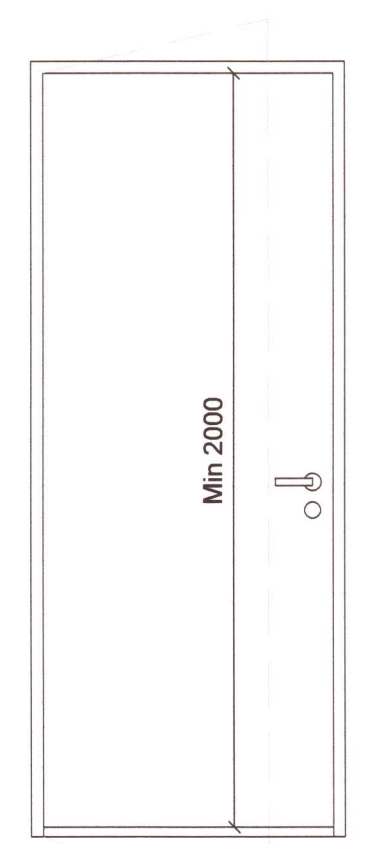

ID-1-R

Hurð í herbergjum  
 Brunakrafa.....EI30-Csm  
 Þröskuldur.....max 25mm hæð

ID-1-L

Hurð í herbergjum  
 Brunakrafa.....EI30-Csm  
 Þröskuldur.....max 25mm hæð

ID-2-R - 9M

Baðherbergishurð í herbergjum  
 Brunakrafa.....Engin  
 Þröskuldur.....max 25mm hæð

ID-2-L - 9M

Baðherbergishurð í herbergjum  
 Brunakrafa.....Engin  
 Þröskuldur.....max 25mm hæð

ID-3-L

Hurð á gangi  
 Brunakrafa.....EI30-Csm  
 Þröskuldur.....max 25mm hæð  
 Gler.....Öryggisgler EI-30

ID-3-R

Hurð á gangi  
 Brunakrafa.....EI30-Csm  
 Þröskuldur.....max 25mm hæð  
 Gler.....Öryggisgler EI-30

ID-4-L

Hurð í tæknirými  
 Brunakrafa.....EI30-Csm  
 Þröskuldur.....max 25mm hæð

ID-5-L

Hurð í þvottaherbergi  
 Brunakrafa.....EI30-Csm  
 Þröskuldur.....max 25mm hæð

ID-2-R - 10M

Hurð í herbergi fyrir hreyfihamlaða  
 Brunakrafa.....Engin  
 Þröskuldur.....max 25mm hæð

ID-2-L - 10M

Baðherbergishurð í herbergi fyrir hreyfihamlaða  
 Brunakrafa.....Engin  
 Þröskuldur.....max 25mm hæð