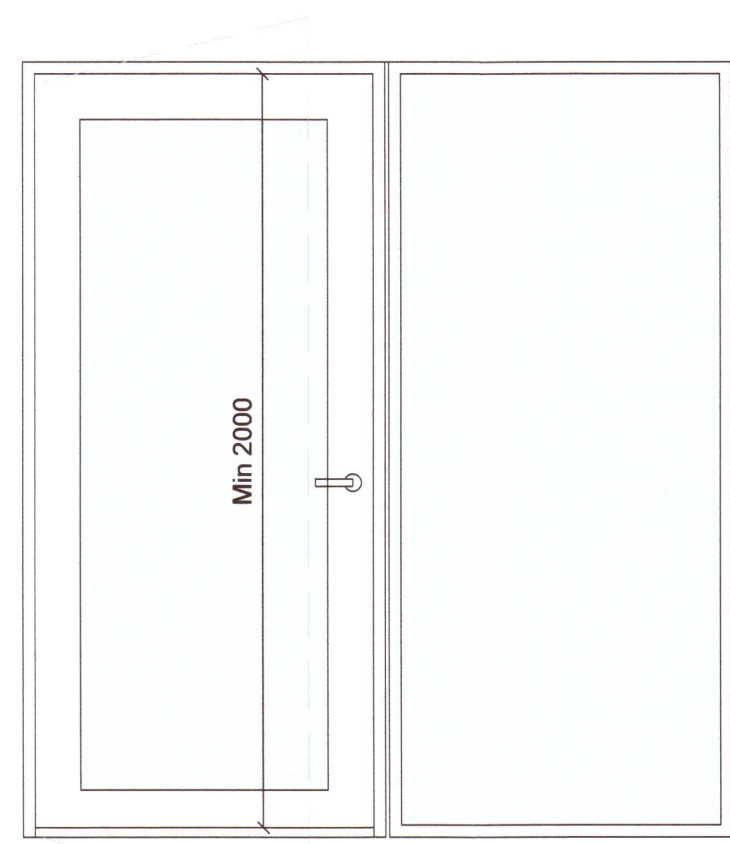

ID-1-R

Hurð í herbergjum  
 Brunakrafa.....EI30-Csm  
 Þröskuldur.....max 25mm hæð

ID-1-L

Hurð í herbergjum  
 Brunakrafa.....EI30-Csm  
 Þröskuldur.....max 25mm hæð

ID-2-R - 9M

Baðherbergishurð í herbergjum  
 Brunakrafa.....Engin  
 Þröskuldur.....max 25mm hæð

ID-2-L - 9M

Baðherbergishurð í herbergjum  
 Brunakrafa.....Engin  
 Þröskuldur.....max 25mm hæð

ID-3-L

Hurð á gangi  
 Brunakrafa.....EI30-Csm  
 Þröskuldur.....max 25mm hæð  
 Gler.....Öryggisgler EI-30

ID-3-R

Hurð á gangi  
 Brunakrafa.....EI30-Csm  
 Þröskuldur.....max 25mm hæð  
 Gler.....Öryggisgler EI-30

ID-4-L

Hurð í tæknirými  
 Brunakrafa.....EI30-Csm  
 Þröskuldur.....max 25mm hæð

ID-5-L

Hurð í þvottaherbergi  
 Brunakrafa.....EI30-Csm  
 Þröskuldur.....max 25mm hæð

ID-2-R - 10M

Hurð í herbergi fyrir hreyfihamlaða  
 Brunakrafa.....Engin  
 Þröskuldur.....max 25mm hæð

ID-2-L - 10M

Baðherbergishurð í herbergi fyrir hreyfihamlaða  
 Brunakrafa.....Engin  
 Þröskuldur.....max 25mm hæð