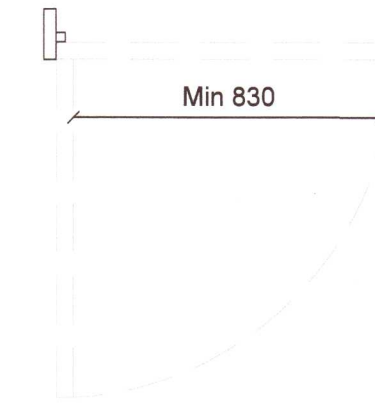

ID-1-R

Hurð í herbergjum  
 Brunakrafa.....EI30-Csm  
 Þröskuldur.....max 25mm hæð

ID-1-L

Hurð í herbergjum  
 Brunakrafa.....EI30-Csm  
 Þröskuldur.....max 25mm hæð

ID-2-R - 9M

Baðherbergishurð í herbergjum  
 Brunakrafa.....Engin  
 Þröskuldur.....max 25mm hæð

ID-2-L - 9M

Baðherbergishurð í herbergjum  
 Brunakrafa.....Engin  
 Þröskuldur.....max 25mm hæð

ID-3-L

Hurð á gangi  
 Brunakrafa.....EI30-Csm  
 Þröskuldur.....max 25mm hæð  
 Gler.....Öryggisgler EI-30

ID-3-R

Hurð á gangi  
 Brunakrafa.....EI30-Csm  
 Þröskuldur.....max 25mm hæð  
 Gler.....Öryggisgler EI-30

ID-4-L

Hurð í tæknirými  
 Brunakrafa.....EI30-Csm  
 Þröskuldur.....max 25mm hæð

ID-5-L

Hurð í þvottaherbergi  
 Brunakrafa.....EI30-Csm  
 Þröskuldur.....max 25mm hæð

ID-2-R - 10M

Hurð í herbergi fyrir hreyfihamlaða  
 Brunakrafa.....Engin  
 Þröskuldur.....max 25mm hæð

ID-2-L - 10M

Baðherbergishurð í herbergi fyrir hreyfihamlaða  
 Brunakrafa.....Engin  
 Þröskuldur.....max 25mm hæð