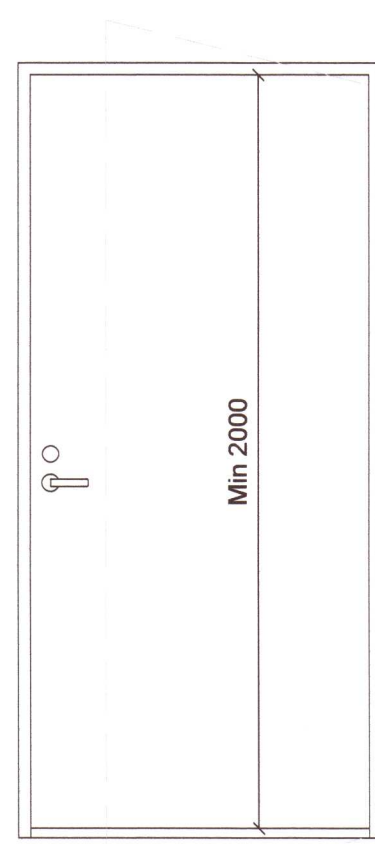

ID-1-R

Hurð í herbergjum  
 Brunakrafa.....EI30-Csm  
 Þröskuldur.....max 25mm hæð

ID-1-L

Hurð í herbergjum  
 Brunakrafa.....EI30-Csm  
 Þröskuldur.....max 25mm hæð

ID-2-R - 9M

Baðherbergishurð í herbergjum  
 Brunakrafa.....Engin  
 Þröskuldur.....max 25mm hæð

ID-2-L - 9M

Baðherbergishurð í herbergjum  
 Brunakrafa.....Engin  
 Þröskuldur.....max 25mm hæð

ID-3-L

Hurð á gangi  
 Brunakrafa.....EI30-Csm  
 Þröskuldur.....max 25mm hæð  
 Gler.....Öryggisgler EI-30

ID-3-R

Hurð á gangi  
 Brunakrafa.....EI30-Csm  
 Þröskuldur.....max 25mm hæð  
 Gler.....Öryggisgler EI-30

ID-4-L

Hurð í tæknirými  
 Brunakrafa.....EI30-Csm  
 Þröskuldur.....max 25mm hæð

ID-5-L

Hurð í þvottaherbergi  
 Brunakrafa.....EI30-Csm  
 Þröskuldur.....max 25mm hæð

ID-2-R - 10M

Hurð í herbergi fyrir hreyfihamlaða  
 Brunakrafa.....Engin  
 Þröskuldur.....max 25mm hæð

ID-2-L - 10M

Baðherbergishurð í herbergi fyrir hreyfihamlaða  
 Brunakrafa.....Engin  
 Þröskuldur.....max 25mm hæð