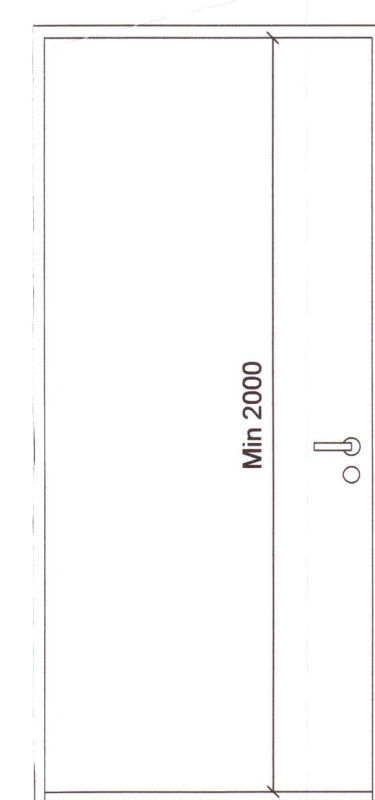

ID-6-L

Hurð í starfsmanna-aðstöðu
Brunakrafa.....Engin
Þröskuldur.....Engin