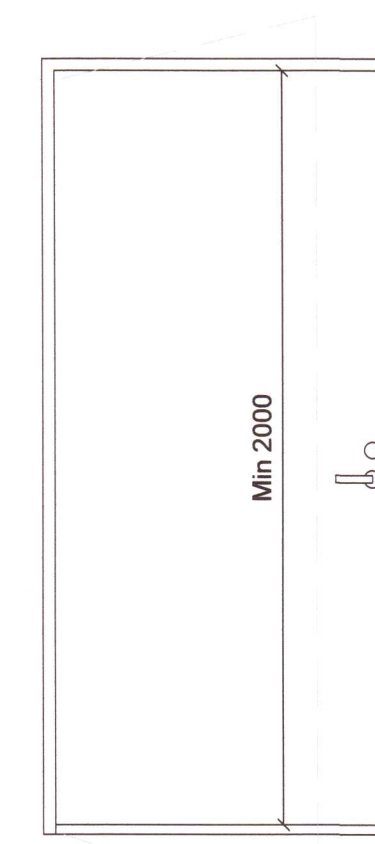

ID-1-R

Hurð í herbergjum  
 Brunakrafa.....EI30-Csm  
 Þröskuldur.....max 25mm hæð

ID-1-L

Hurð í herbergjum  
 Brunakrafa.....EI30-Csm  
 Þröskuldur.....max 25mm hæð

ID-2-R - 9M

Baðherbergishurð í herbergjum  
 Brunakrafa.....Engin  
 Þröskuldur.....max 25mm hæð

ID-2-L - 9M

Baðherbergishurð í herbergjum  
 Brunakrafa.....Engin  
 Þröskuldur.....max 25mm hæð

ID-3-L

Hurð á gangi  
 Brunakrafa.....EI30-Csm  
 Þröskuldur.....max 25mm hæð  
 Gler.....Öryggisgler EI-30

ID-3-R

Hurð á gangi  
 Brunakrafa.....EI30-Csm  
 Þröskuldur.....max 25mm hæð  
 Gler.....Öryggisgler EI-30

ID-4-L

Hurð í tæknirými  
 Brunakrafa.....EI30-Csm  
 Þröskuldur.....max 25mm hæð

ID-5-L

Hurð í þvottaherbergi  
 Brunakrafa.....EI30-Csm  
 Þröskuldur.....max 25mm hæð

ID-2-R - 10M

Hurð í herbergi fyrir hreyfihamlaða  
 Brunakrafa.....Engin  
 Þröskuldur.....max 25mm hæð

ID-2-L - 10M

Baðherbergishurð í herbergi fyrir hreyfihamlaða  
 Brunakrafa.....Engin  
 Þröskuldur.....max 25mm hæð