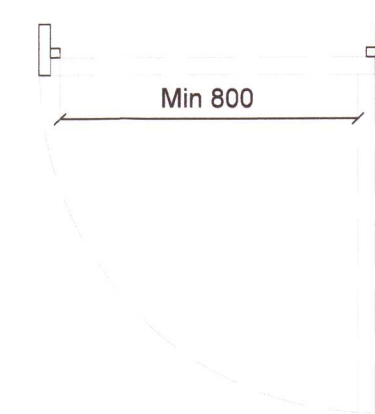

ID-1-R

Hurð í herbergjum  
 Brunakrafa.....EI30-Csm  
 Þröskuldur.....max 25mm hæð

ID-1-L

Hurð í herbergjum  
 Brunakrafa.....EI30-Csm  
 Þröskuldur.....max 25mm hæð

ID-2-R - 9M

Baðherbergishurð í herbergjum  
 Brunakrafa.....Engin  
 Þröskuldur.....max 25mm hæð

ID-2-L - 9M

Baðherbergishurð í herbergjum  
 Brunakrafa.....Engin  
 Þröskuldur.....max 25mm hæð

ID-3-L

Hurð á gangi  
 Brunakrafa.....EI30-Csm  
 Þröskuldur.....max 25mm hæð  
 Gler.....Öryggisgler EI-30

ID-3-R

Hurð á gangi  
 Brunakrafa.....EI30-Csm  
 Þröskuldur.....max 25mm hæð  
 Gler.....Öryggisgler EI-30

ID-4-L

Hurð í tæknirými  
 Brunakrafa.....EI30-Csm  
 Þröskuldur.....max 25mm hæð

ID-5-L

Hurð í þvottaherbergi  
 Brunakrafa.....EI30-Csm  
 Þröskuldur.....max 25mm hæð

ID-2-R - 10M

Hurð í herbergi fyrir hreyfihamlaða  
 Brunakrafa.....Engin  
 Þröskuldur.....max 25mm hæð

ID-2-L - 10M

Baðherbergishurð í herbergi fyrir hreyfihamlaða  
 Brunakrafa.....Engin  
 Þröskuldur.....max 25mm hæð