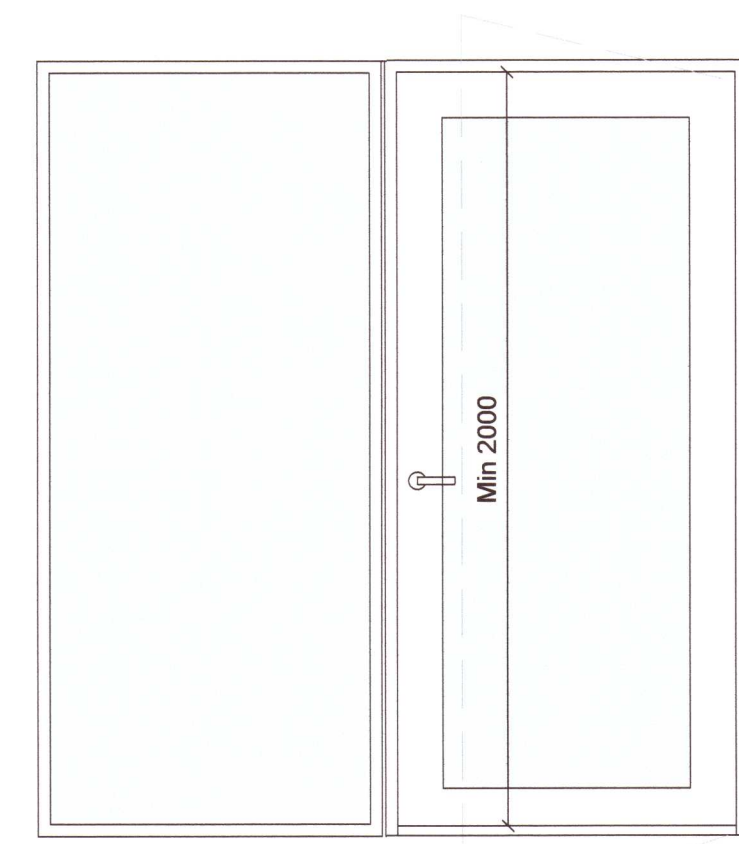

ID-1-R

Hurð í herbergjum  
 Brunakrafa.....EI30-Csm  
 Þröskuldur.....max 25mm hæð

ID-1-L

Hurð í herbergjum  
 Brunakrafa.....EI30-Csm  
 Þröskuldur.....max 25mm hæð

ID-2-R - 9M

Baðherbergishurð í herbergjum  
 Brunakrafa.....Engin  
 Þröskuldur.....max 25mm hæð

ID-2-L - 9M

Baðherbergishurð í herbergjum  
 Brunakrafa.....Engin  
 Þröskuldur.....max 25mm hæð

ID-3-L

Hurð á gangi  
 Brunakrafa.....EI30-Csm  
 Þröskuldur.....max 25mm hæð  
 Gler.....Öryggisgler EI-30

ID-3-R

Hurð á gangi  
 Brunakrafa.....EI30-Csm  
 Þröskuldur.....max 25mm hæð  
 Gler.....Öryggisgler EI-30

ID-4-L

Hurð í tæknirými  
 Brunakrafa.....EI30-Csm  
 Þröskuldur.....max 25mm hæð

ID-5-L

Hurð í þvottaherbergi  
 Brunakrafa.....EI30-Csm  
 Þröskuldur.....max 25mm hæð

ID-2-R - 10M

Hurð í herbergi fyrir hreyfihamlaða  
 Brunakrafa.....Engin  
 Þröskuldur.....max 25mm hæð

ID-2-L - 10M

Baðherbergishurð í herbergi fyrir hreyfihamlaða  
 Brunakrafa.....Engin  
 Þröskuldur.....max 25mm hæð