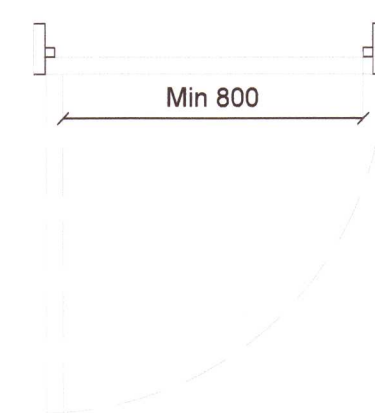

ID-6-L

Hurð í starfsmanna-aðstöðu
Brunakrafa.....Engin
Þröskuldur.....Engin