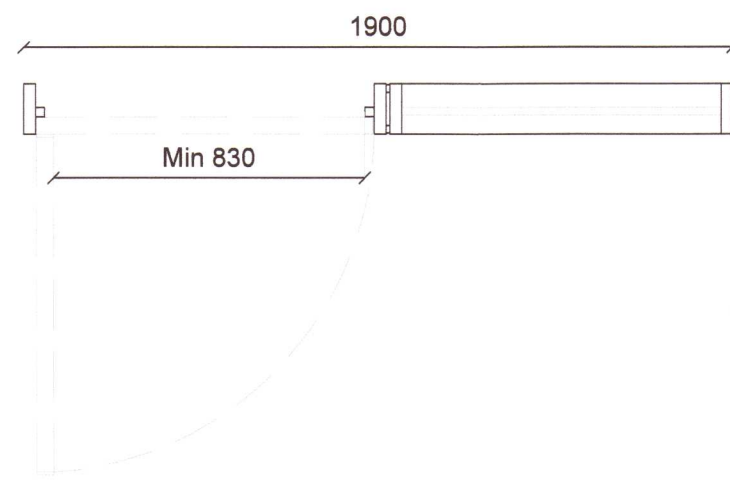

ID-1-R

Hurð í herbergjum  
 Brunakrafa.....EI30-Csm  
 Þröskuldur.....max 25mm hæð

ID-1-L

Hurð í herbergjum  
 Brunakrafa.....EI30-Csm  
 Þröskuldur.....max 25mm hæð

ID-2-R - 9M

Baðherbergishurð í herbergjum  
 Brunakrafa.....Engin  
 Þröskuldur.....max 25mm hæð

ID-2-L - 9M

Baðherbergishurð í herbergjum  
 Brunakrafa.....Engin  
 Þröskuldur.....max 25mm hæð

ID-3-L

Hurð á gangi  
 Brunakrafa.....EI30-Csm  
 Þröskuldur.....max 25mm hæð  
 Gler.....Öryggisgler EI-30

ID-3-R

Hurð á gangi  
 Brunakrafa.....EI30-Csm  
 Þröskuldur.....max 25mm hæð  
 Gler.....Öryggisgler EI-30

ID-4-L

Hurð í tæknirými  
 Brunakrafa.....EI30-Csm  
 Þröskuldur.....max 25mm hæð

ID-5-L

Hurð í þvottaherbergi  
 Brunakrafa.....EI30-Csm  
 Þröskuldur.....max 25mm hæð

ID-2-R - 10M

Hurð í herbergi fyrir hreyfihamlaða  
 Brunakrafa.....Engin  
 Þröskuldur.....max 25mm hæð

ID-2-L - 10M

Baðherbergishurð í herbergi fyrir hreyfihamlaða  
 Brunakrafa.....Engin  
 Þröskuldur.....max 25mm hæð