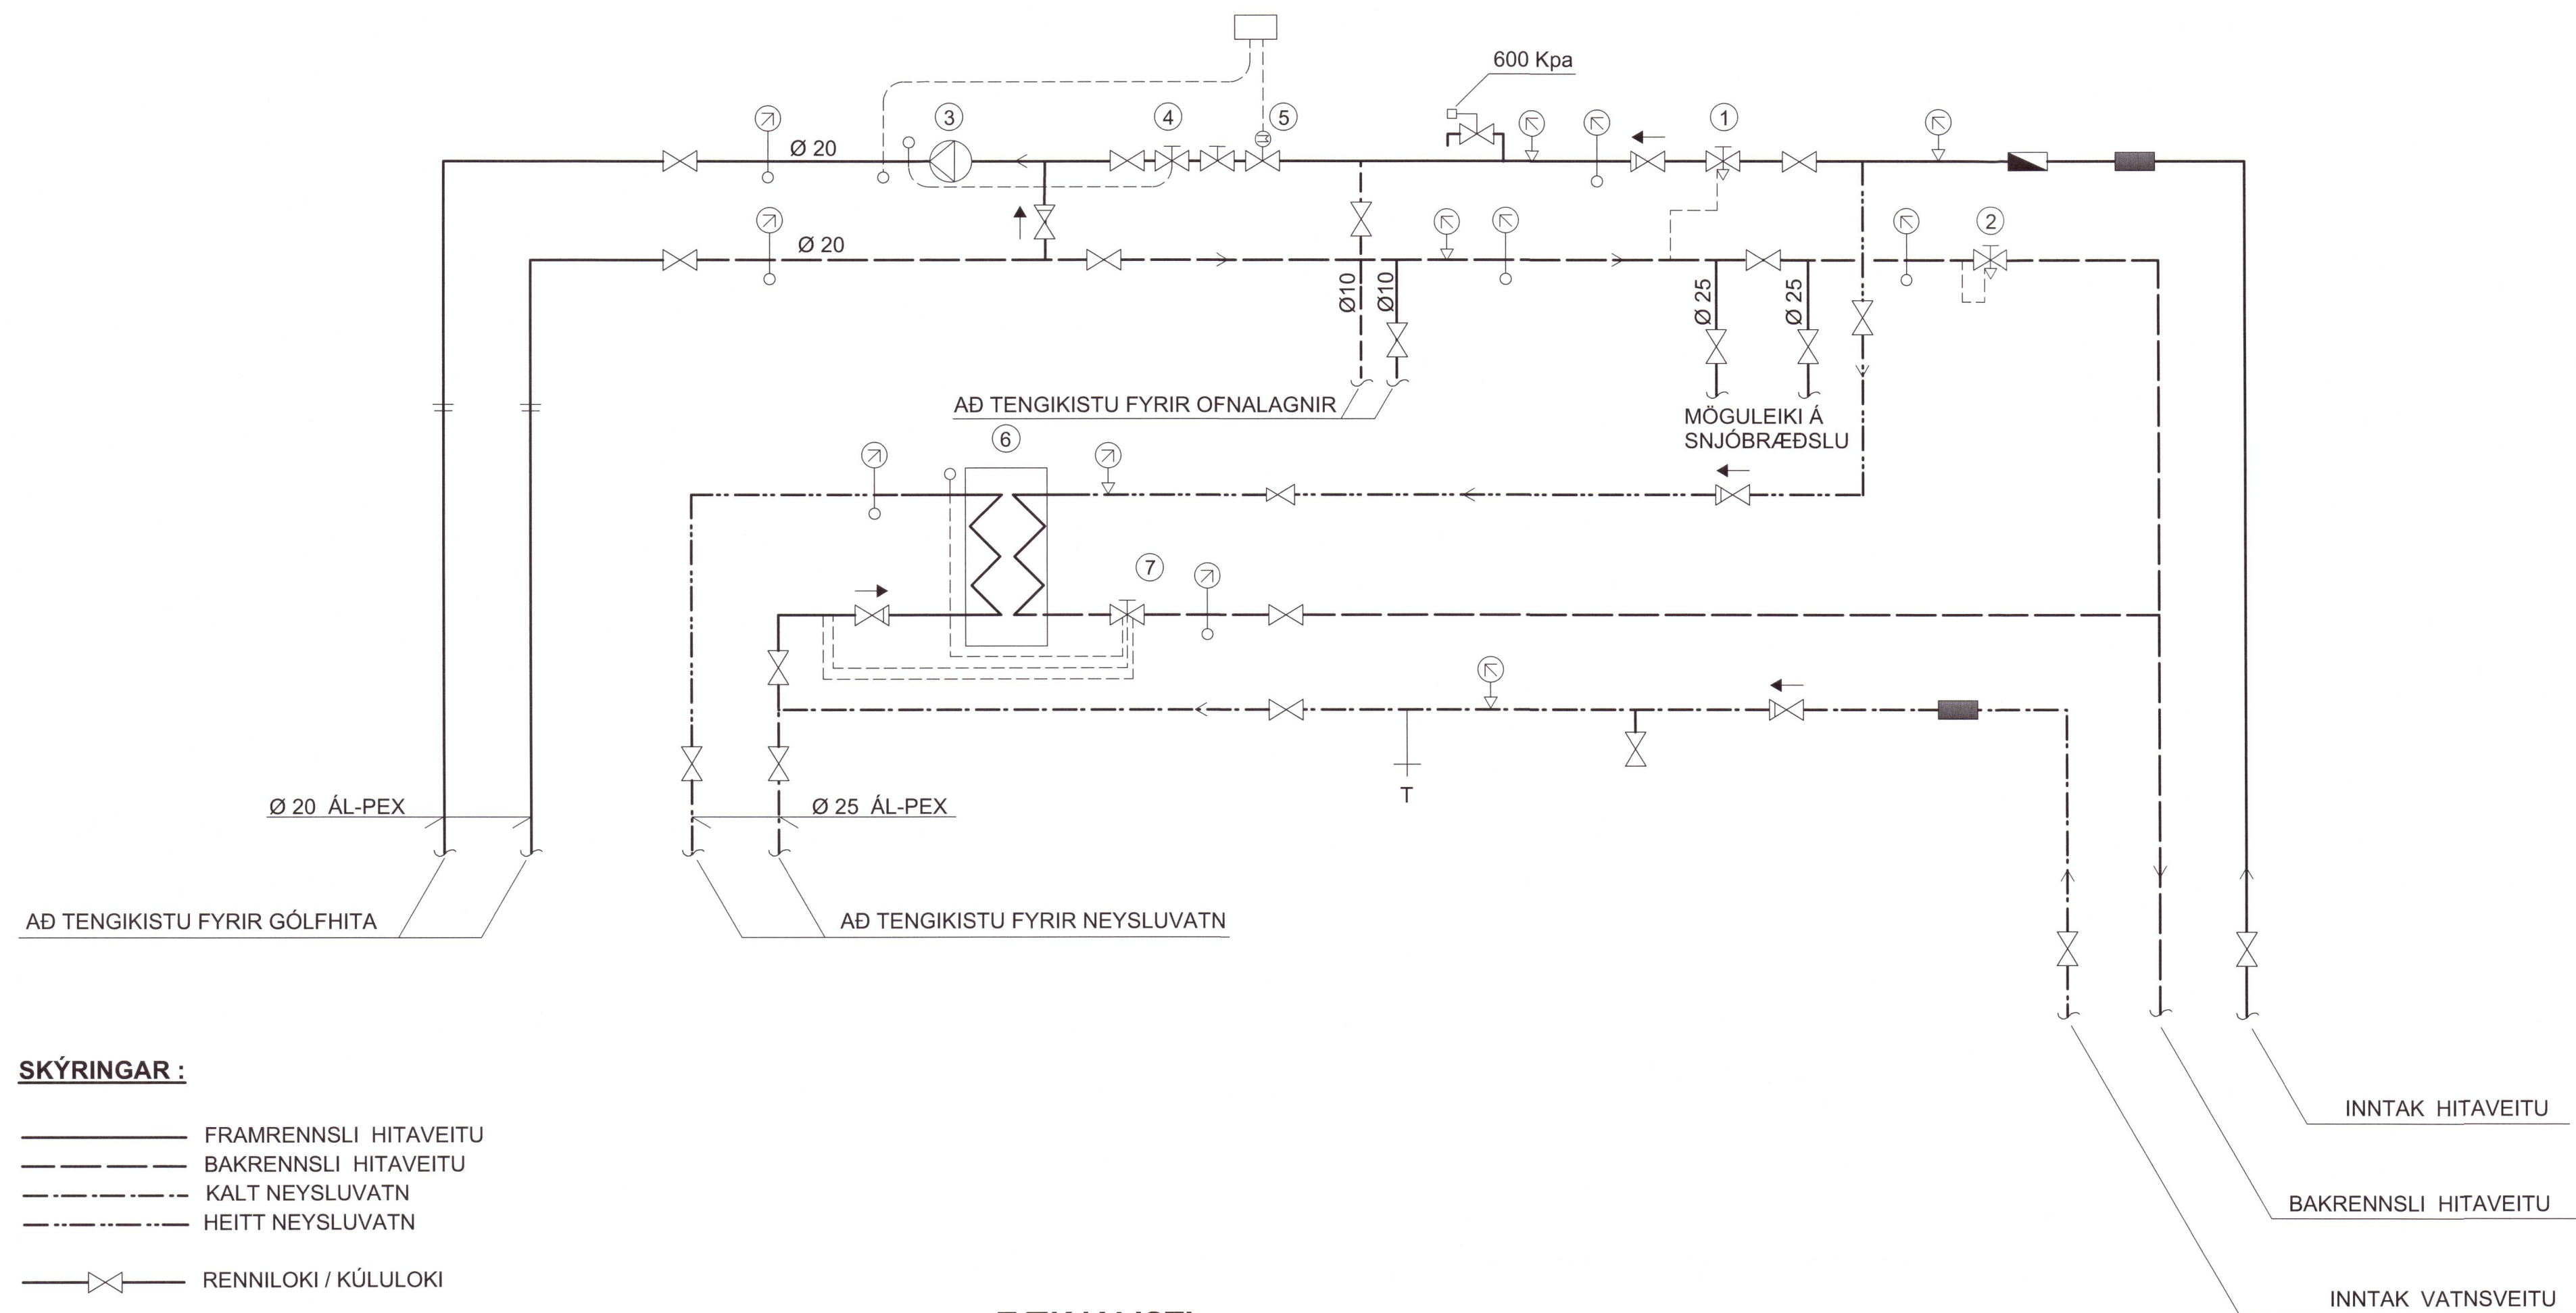

TENGIGRIND :

SKÝRINGAR :

- FRAMRENNSLI HITAVEITU
- - - BAKRENNSLI HITAVEITU
- KALT NEYSLUVATN
- · - HEITT NEYSLUVATN
- |— RENNILOKI / KÜLULOKI
- |— PRÝSTIJAFNARI / MÓTSTÖÐULOKI
- |— MÓTORLOKI
- |— HITASTÝRÐUR LOKI
- |— STILLILOKI
- |— EINSTREYMISLOKI
- |— PRÝSTIMINNKARI
- |— ÖRYGGISLOKI
- |— SÍA
- |— RENNSLI/MÆLIR
- |— DÆLA
- |— HITAMÆLIR
- |— HITANEMI
- |— PRÝSTINGSMÆLIR
- |— PRÝSTINGSNEMI
- |— LOFTTÆMING
- |— TÆMING

TÆKJALISTI :

HITAKERFI :

- 1 PRÝSTIJAFNARI:
 KRÖFUR: PRÝSTIJAFNARI , HÁMARKS MISMUNAPRÝSTINGUR 0,6 Mpa
 HLUTVERK: STÝRIR PRÝSTIMUN HITAVEITU
 GERÐ: T.d Danfoss DN15 , Kvs: 1,6 m3/h
- 2 MÓTSTÖÐULOKI:
 KRÖFUR: MÓTSTÖÐULOKI
 HLUTVERK: HELDUR UPPU LÁGMARKS BAKPRÝSTINGI Á BAKRENNSLI HITAVEITU
 RENNSLI: 0,2 l/s, Kvs: 1,9 m3/h
- 3 HRINGRÁSARDÆLA
 HLUTVERK: HRINGRÁSARDÆLA FYRIR GÓLFHITAKERFI, DÆLA GENGUR STÖDUGT
- 4 HITASTÝRÐUR LOKI
 KRÖFUR: HITASTÝRÐUR LOKI MEÐ NEMA Í FRAMRÁS GÓLFHITAKERFIS
 HLUTVERK: STÝRIR FRAMRÁSARHITA GÓLFHITAKERFIS, STILLISVIÐ 20-60 GRÁÐUR C
 LOKI SÉ STILLTUR Á 40 GRÁÐUR C
- 5 SEGULLOKI
 KRÖFUR: SEGULLOKI LOKAR VIÐ STRAUMLEYSI
 HLUTVERK: STÝRIR FRAMRÁSARHITA GÓLFHITAKERFIS, STILLISVIÐ 20-60 GRÁÐUR C
 LOKI SÉ STILLTUR Á 40 GRÁÐUR C

NEYSLUVATNSKERFI :

- 6 VARMASKIPTIR
 KRÖFUR: PLÖTUVARMASKIPTIR , LÖÐAÐUR
 AFKÖST: 120 KW
 HITAVEITUHLUTI: T-inn = 75 GRÁÐUR C , T-út=20 GRÁÐUR C , dP MINNA EN 20 KPa
 NEYSLUVATNSHLUTI: T-inn = 5 GRÁÐUR C , T-út=55 GRÁÐUR C , dP MINNA EN 20 KPa
 HLUTVERK: HITAR VATN FYRIR NEYSLUVATNSKERFI
- 7 HITA OG PRÝSTISTÝRÐUR LOKI
 KRÖFUR: HITA OG PRÝSTISTÝRÐUR LOKI, STILLISVIÐ 40-70 GRÁÐUR C
 HLUTVERK: STÝRIR RENNSLI Á HEITU OG KÖLDU VATNI GEGNUM VARMASKIPTI
 LOKI SÉ STILLTUR Á 60 GRÁÐUR C