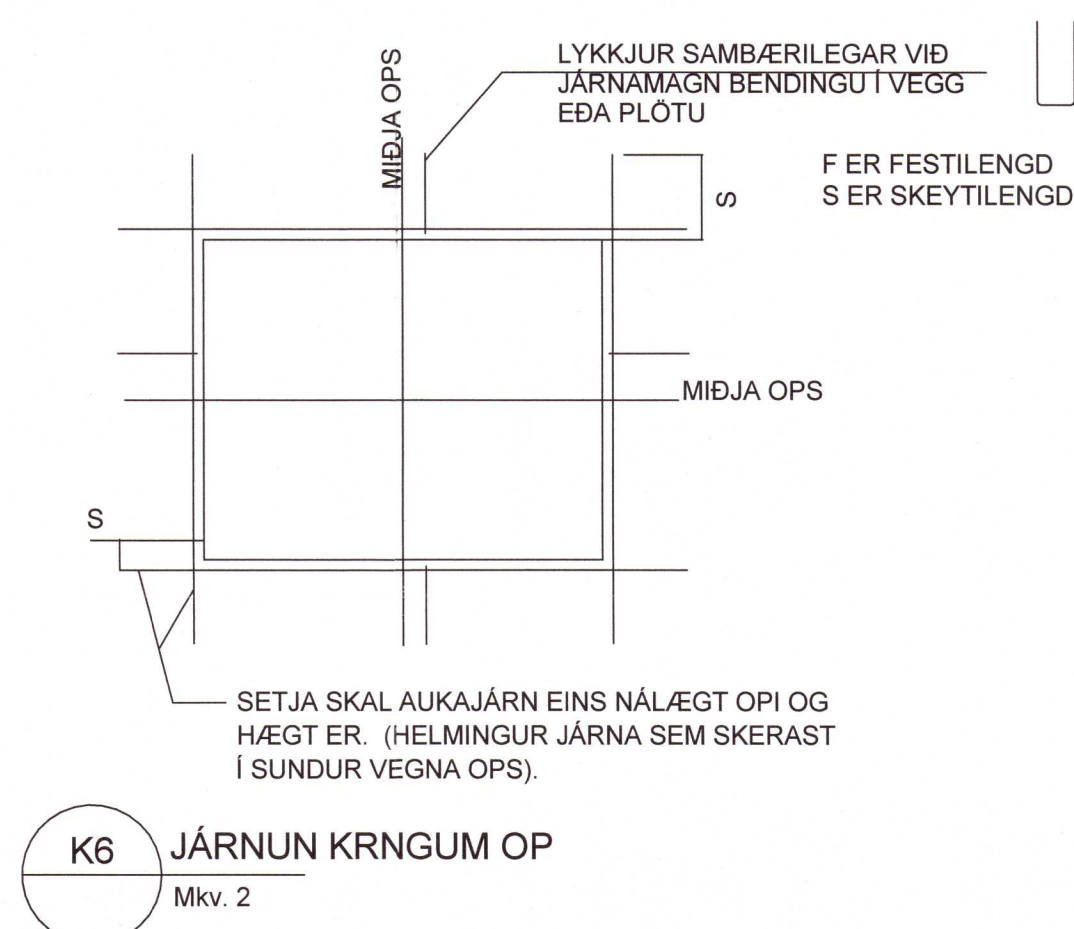

SÉ EKKI ANNARS GETID KOMI AUKALEGA JÄRN UMHERFIS GLUGGA, HURÐIR OG OP Í PLOTUM OG VEGGJUM ER SVARA TIL ÞEIRRA JÄRNA SEM KLIPPT ERU Í SUNDUR, ÞÖ ALDREI MINNA EN 2 K12.

1 Kennisnið
1 : 20

DAGS	F.H. VERKFRÆÐISTOFU REYKJAVÍKUR: Jón Þór Finnþósson kt:2009775059
DAGS	HÖNNUNARSTJÓRI: [Signature] - 80679-9139
Verkfræðistofa REYKJAVÍKUR	
FISKISLÖÐ 75, 101, REYKJAVÍK KT: 560415-0600	
VERK: Kjarnholt 801 Selfoss	
TEIKNING: BURÐARVIRKI Kennisnið	
VERKNR.: 2018	MKV.: 1 : 20
HANNAD: JPF	TEIKNAD: JPF
DAGS: 2020-11-02	YFIRFARID: AS
	ÚTGÁFA NR.: A