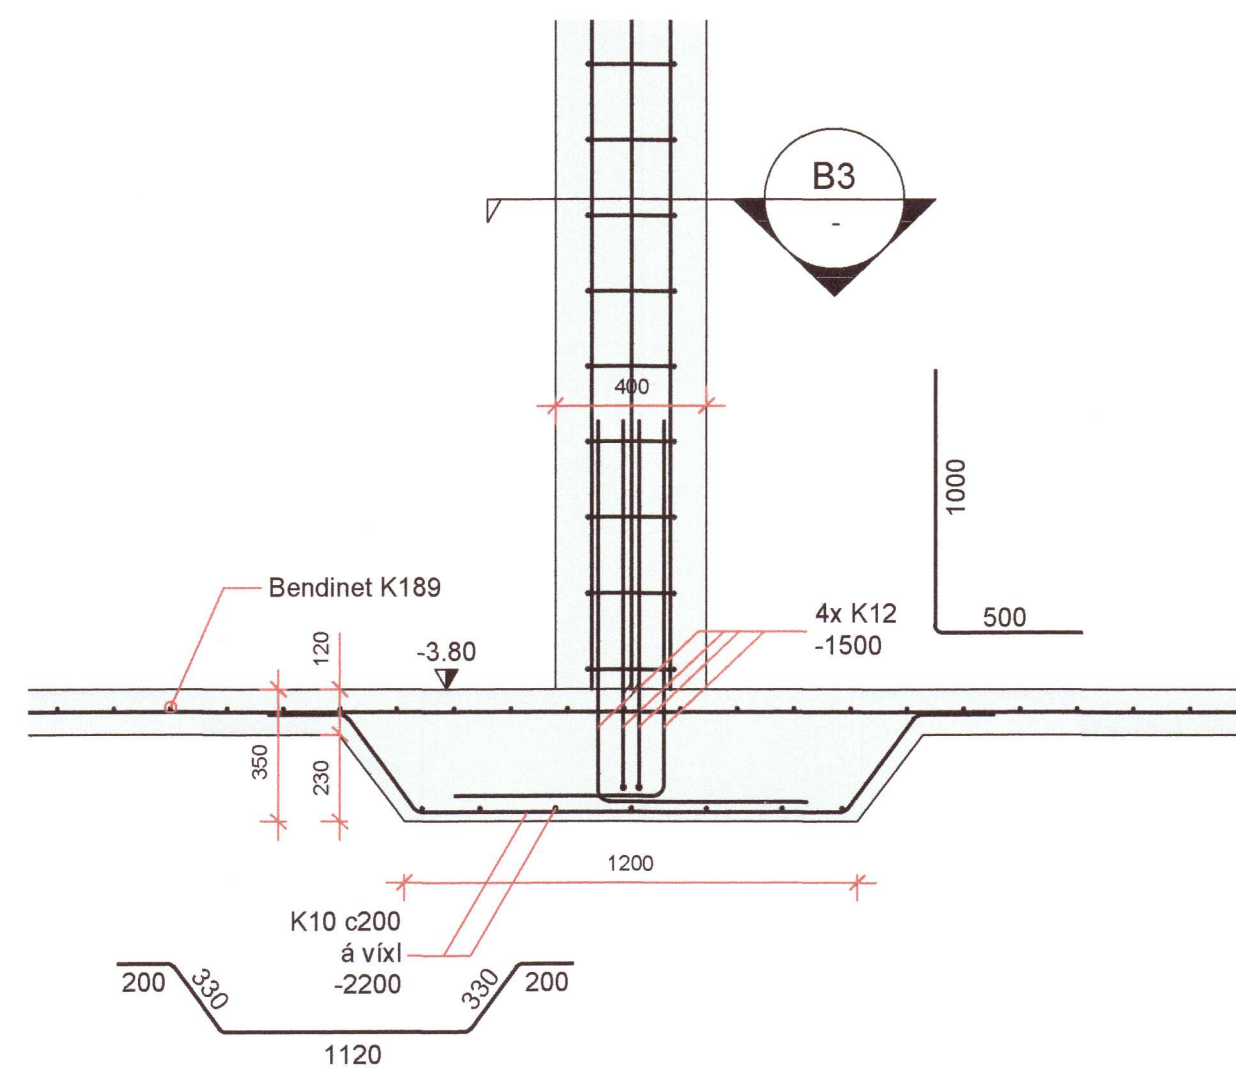

B7 SNIÐ
Mkv. 1:20

B6 DEILI
Mkv. 1:10

B4 DEILI
Mkv. 1:20

B5 DEILI
Mkv. 1:20

B SNIÐ
Mkv. 1:50

B1 DEILI / SNIÐ
Mkv. 1:20

B2 DEILI
Mkv. 1:20

B3 SNIÐ
Mkv. 1:20

BREYTINGAR:
 B1 - 23.11. 2020. Steyptur veggur á gangi. Deili B8.

HÖNNUÐUR *Sig. U. Sig.* 20210467

HÖNNUNARSTJÓRI *Sig. U. Sig.*

LAXÁRDALUR 2
 SKEIÐA- OG GNÚPVERJAHREPPI
 GOTHÚS

SIGURÐUR UNNAR SIGURÐSSON 290772-4279 VERKFRÆÐINGUR

BURÐARVIRKI - STEYPT VIRKI
 SÉRMYNDIR

HANNAÐ/TEIKNAD: SUS DAGS: 10.06.2020 Mkv: 1:5 / 1:20 / 1:50 Á A1 TEIKN. NR: B03-B1