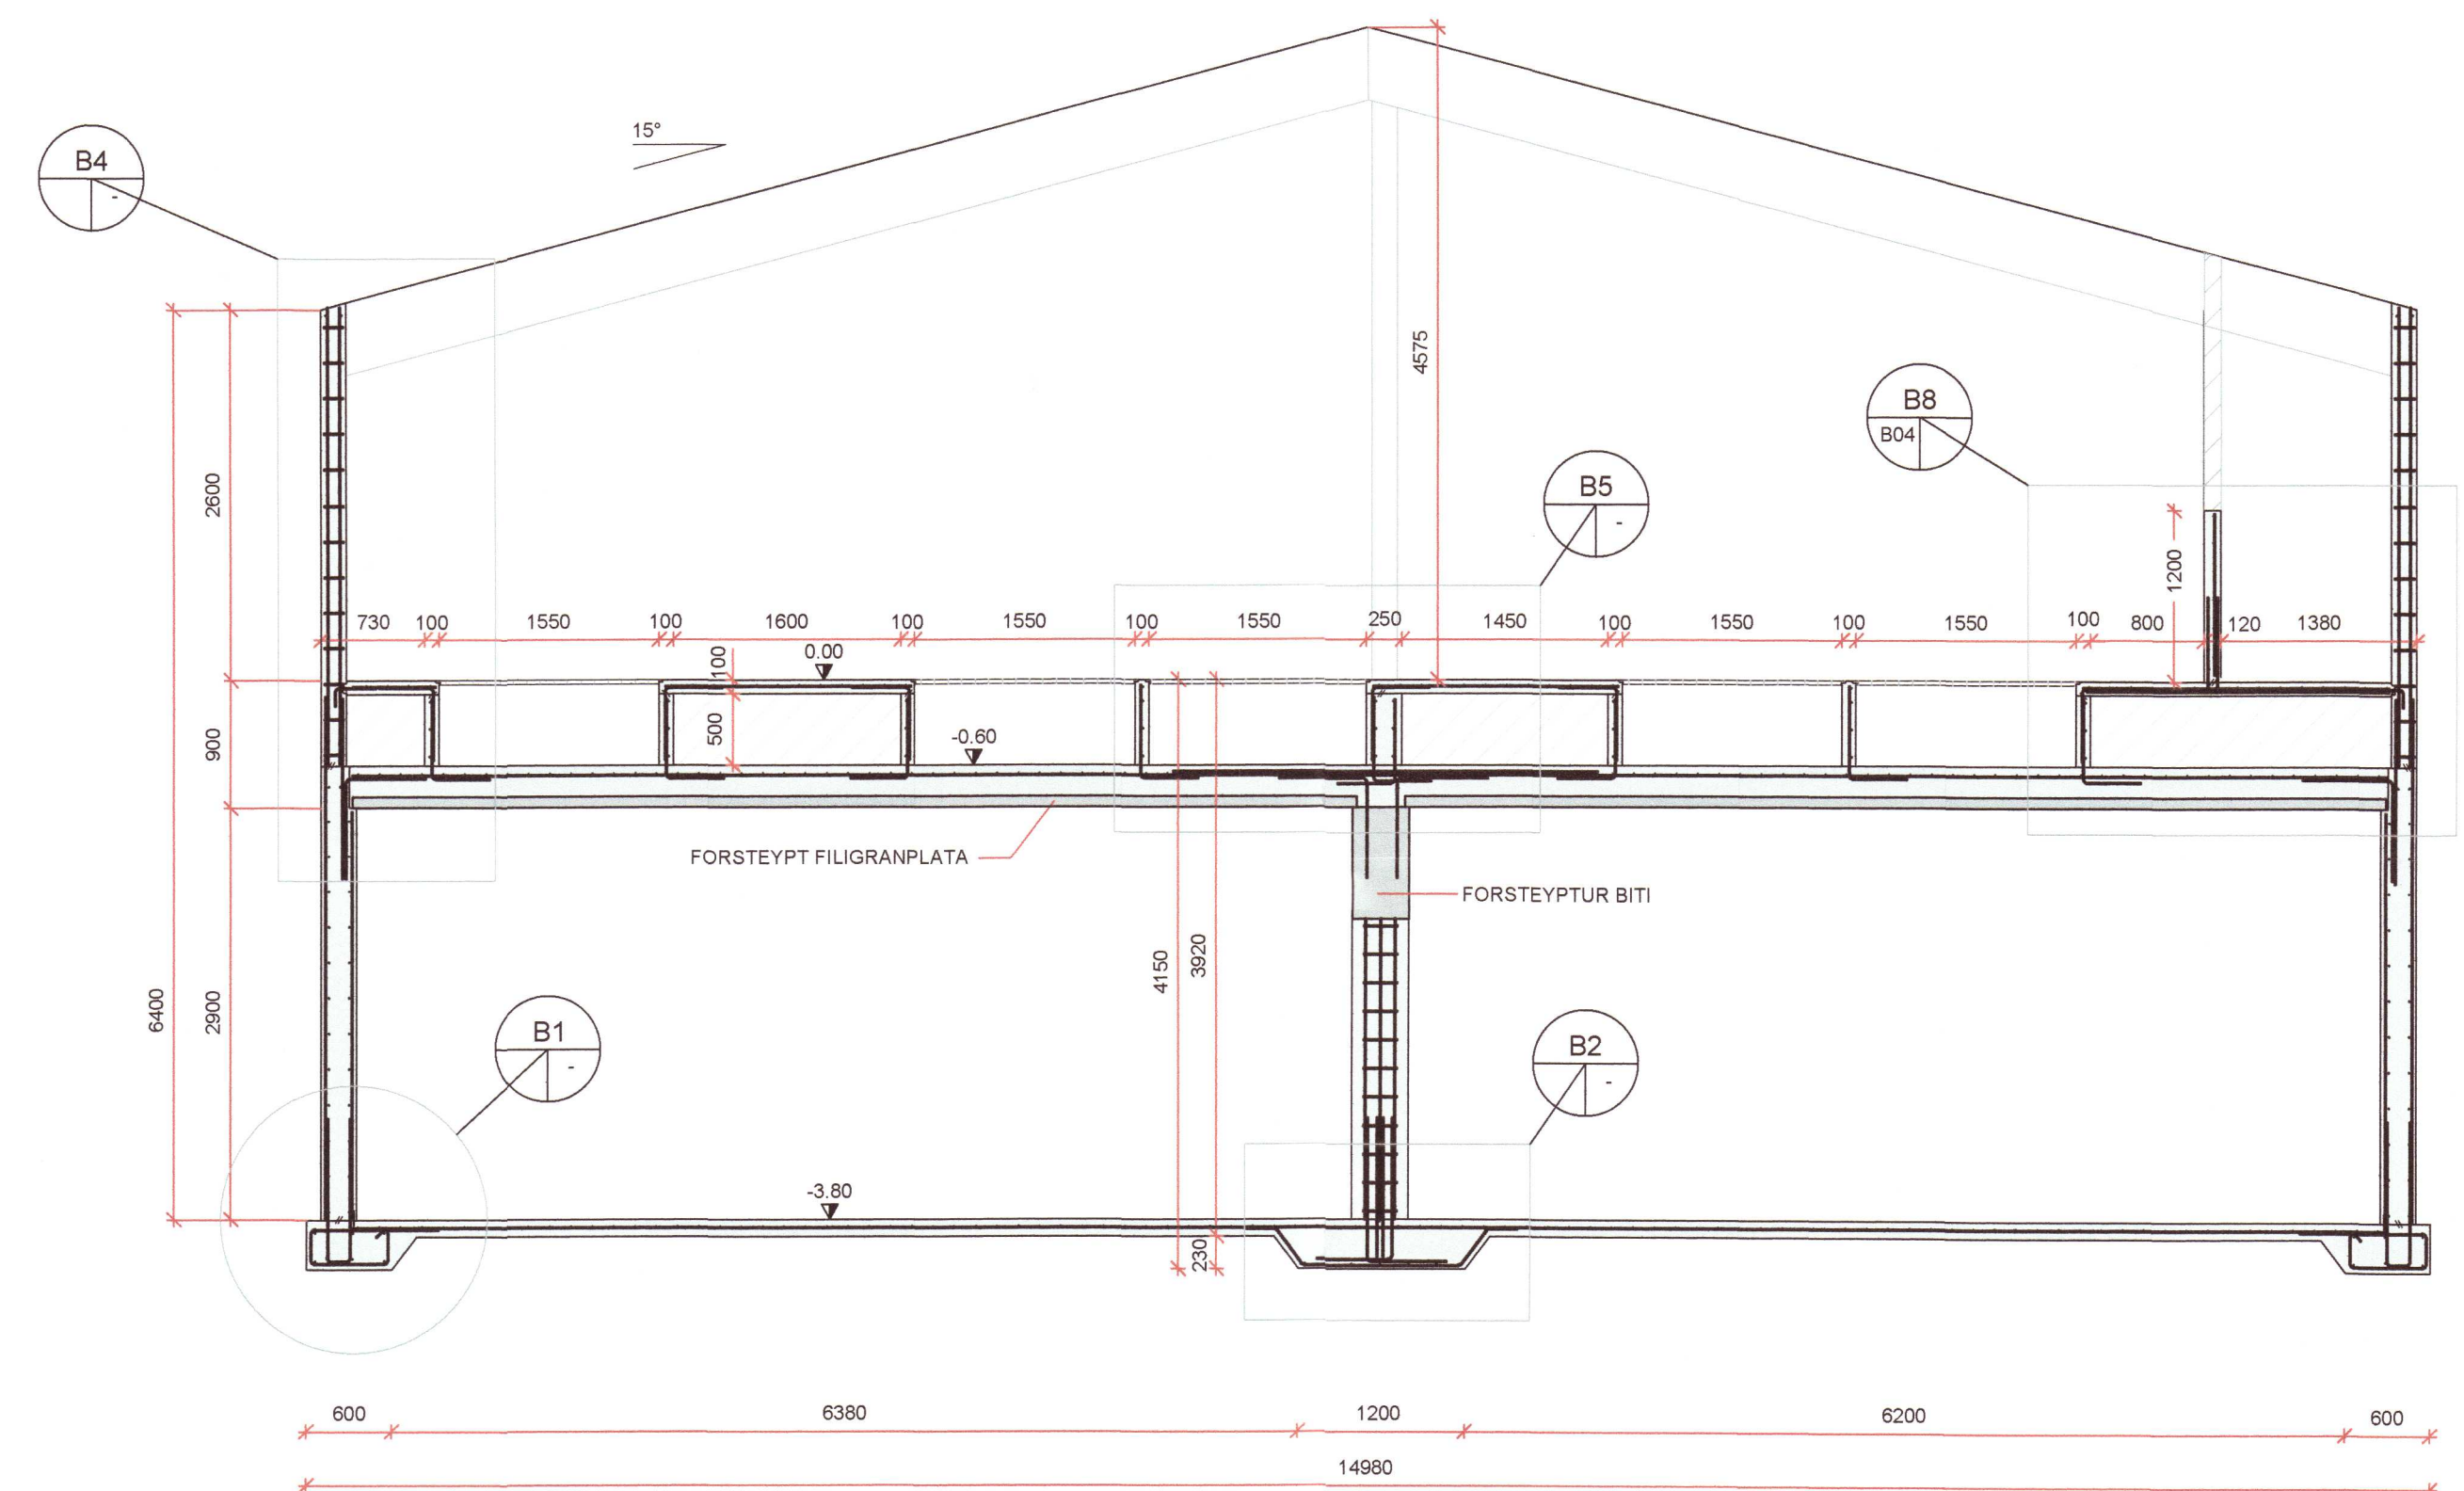

B7 SNIÐ
Mkv. 1:20

B6 DEILI
Mkv. 1:10

B4 DEILI
Mkv. 1:20

B5 DEILI
Mkv. 1:20

B SNIÐ
Mkv. 1:50

B1 DEILI / SNIÐ
Mkv. 1:20

B2 DEILI
Mkv. 1:20

B3 SNIÐ
Mkv. 1:20

BREYTINGAR:
 B1 - 23.11. 2020. Steyptur veggur á gangi. Deili B8.

HÖNNUÐUR *Sig. U. Sig.* 20210467

HÖNNUNARSTJÓRI *Sig. U. Sig.*

LAXÁRDALUR 2
 SKEIÐA- OG GNÚPVERJAHREPPI
 GOTHÚS

SIGURÐUR UNNAR SIGURÐSSON 290772-4279 VERKFRÆÐINGUR