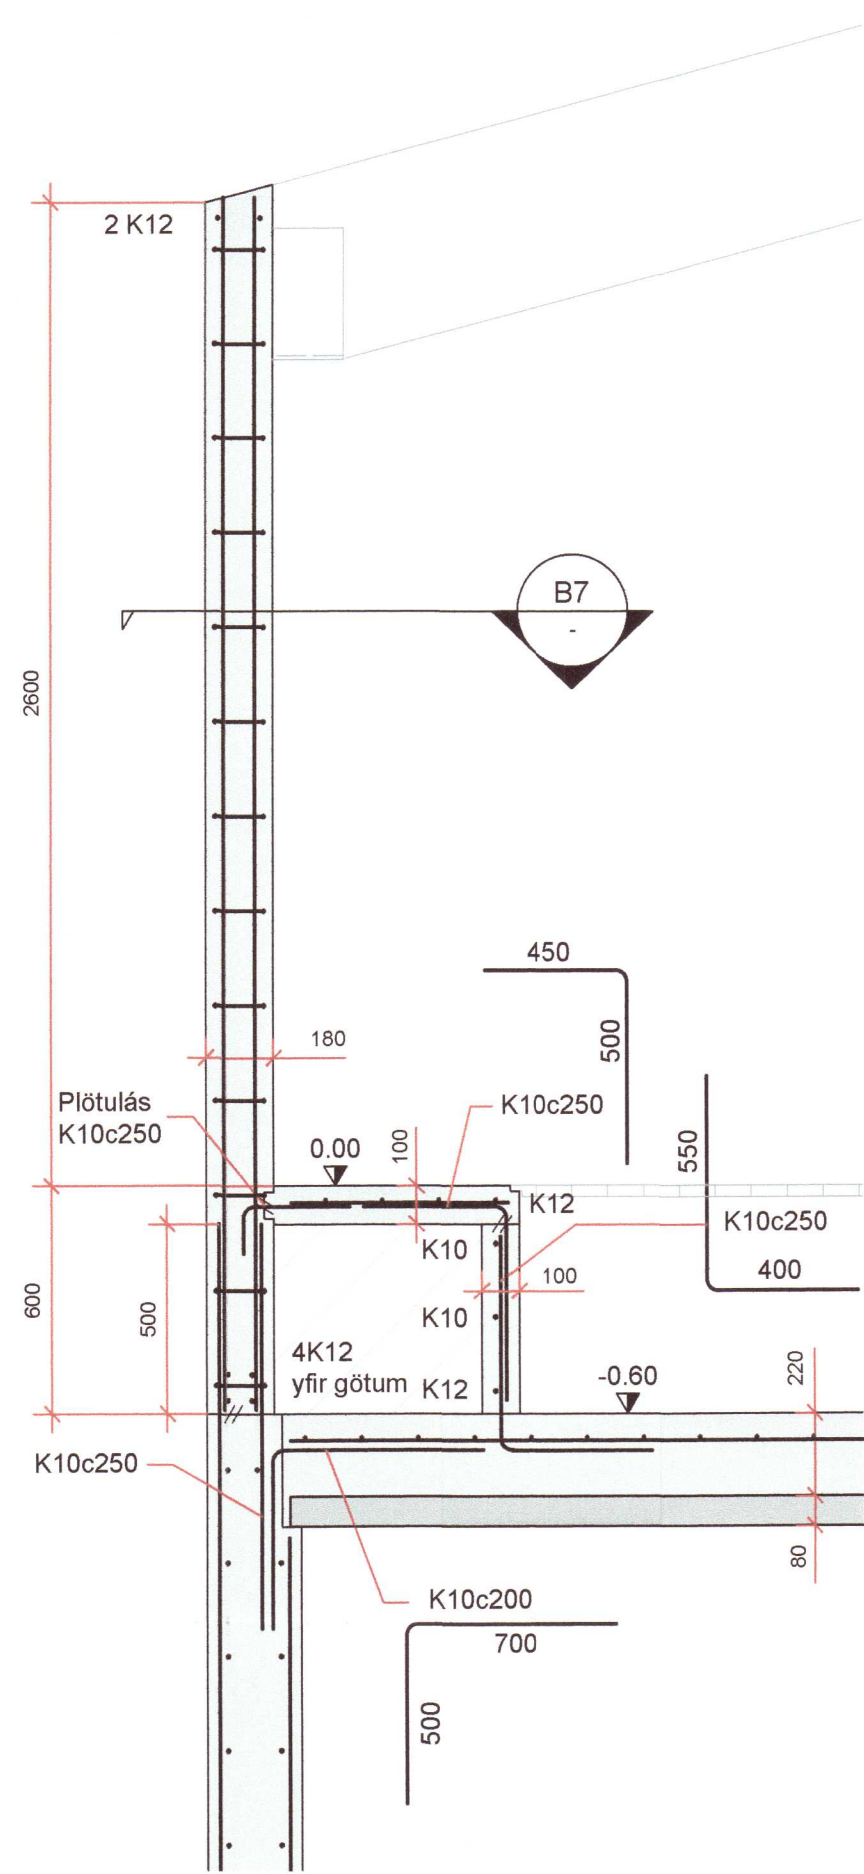

B7 SNIÐ
Mkv. 1:20

B6 DEILI
Mkv. 1:10

B4 DEILI
Mkv. 1:20

B5 DEILI
Mkv. 1:20

B SNIÐ
Mkv. 1:50

B1 DEILI / SNIÐ
Mkv. 1:20

B2 DEILI
Mkv. 1:20

B3 SNIÐ
Mkv. 1:20

BREYTINGAR:
 B1 - 23.11. 2020. Steyptur veggur á gangi. Deili B8.

HÖNNUÐUR *Sig. U. Sig.* 20210467

HÖNNUNARSTJÓRI *Sig. U. Sig.*

LAXÁRDALUR 2
 SKEIÐA- OG GNÚPVERJAHREPPI
 GOTHÚS

SIGURÐUR UNNAR SIGURÐSSON 290772-4279 VERKFRÆÐINGUR

BURÐARVIRKI - STEYPT VIRKI
 SÉRMYNDIR

HANNAÐ/TEIKNAD: SUS DAGS: 10.06.2020 Mkv: 1:5 / 1:20 / 1:50 Á A1 TEIKN. NR: B03-B1