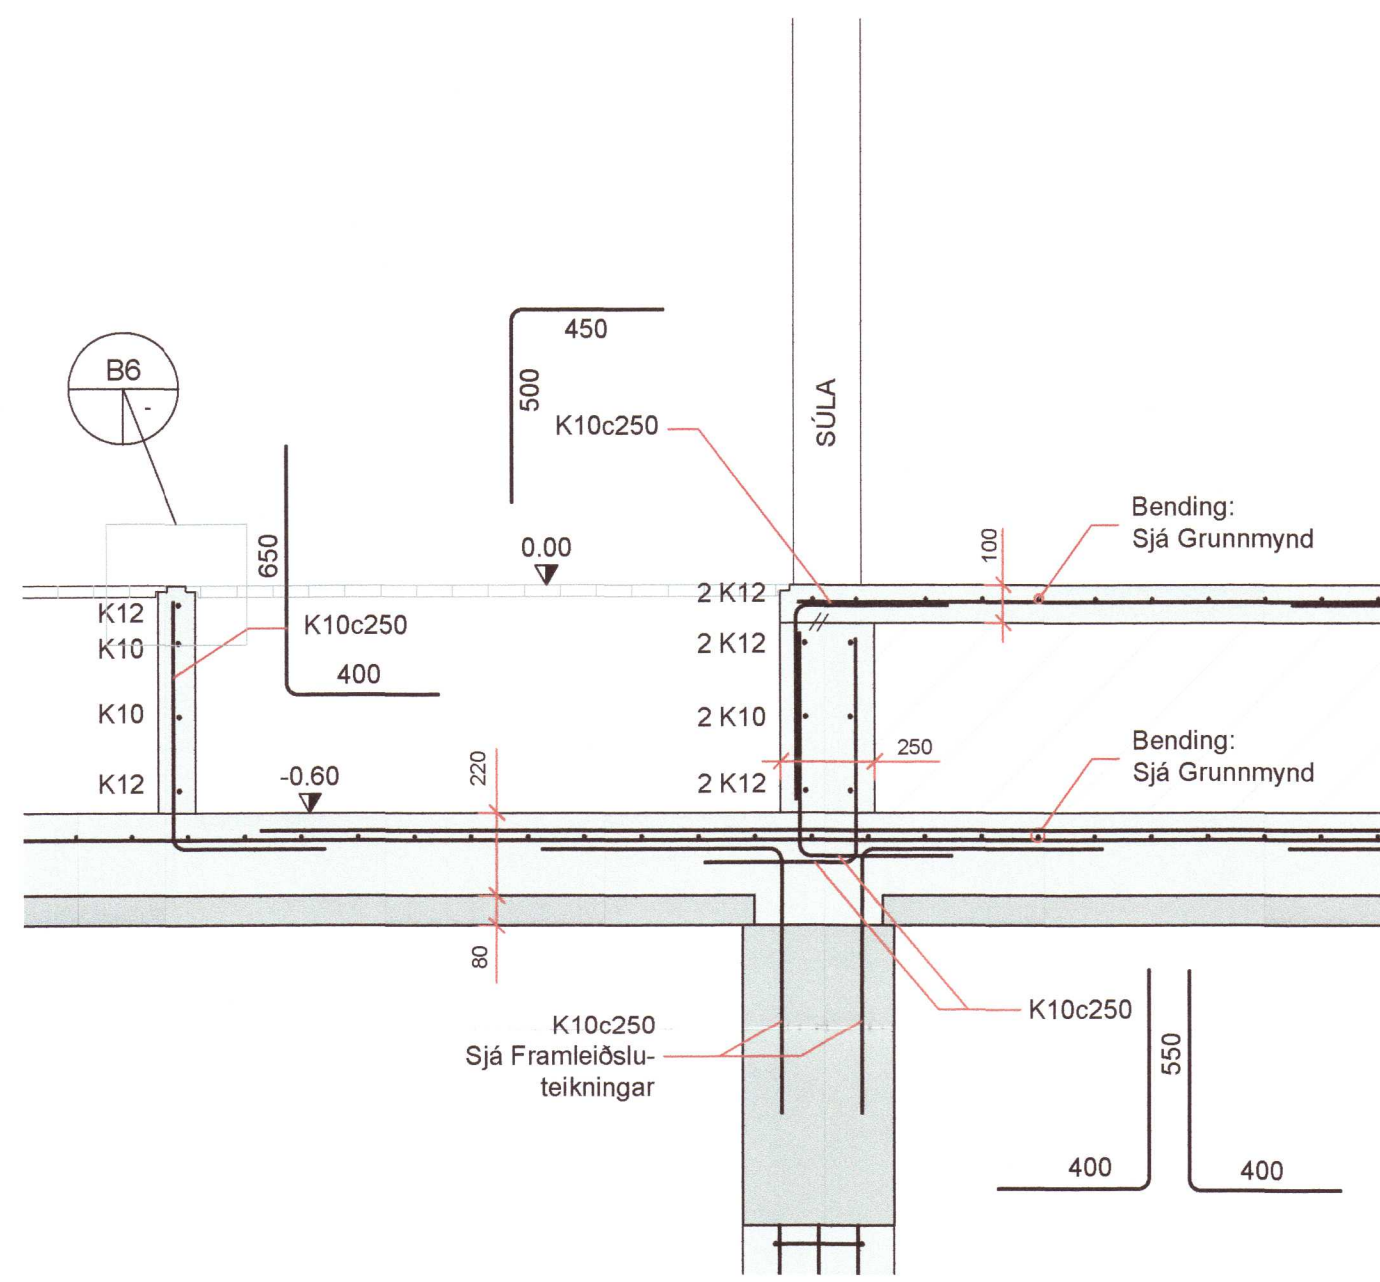

B7 SNIÐ
Mkv. 1:20

B6 DEILI
Mkv. 1:10

B4 DEILI
Mkv. 1:20

B5 DEILI
Mkv. 1:20

B SNIÐ
Mkv. 1:50

B1 DEILI / SNIÐ
Mkv. 1:20

B2 DEILI
Mkv. 1:20

B3 SNIÐ
Mkv. 1:20

BREYTINGAR:
 B1 - 23.11. 2020. Steyptur veggur á gangi. Deili B8.

HÖNNUÐUR *Sig. U. Sig.* 20210467

HÖNNUNARSTJÓRI *Sig. U. Sig.*

LAXÁRDALUR 2
 SKEIÐA- OG GNÚPVERJAHREPPI
 GOTHÚS

SIGURÐUR UNNAR SIGURÐSSON 290772-4279 VERKFRÆÐINGUR

BURÐARVIRKI - STEYPT VIRKI
 SÉRMYNDIR

HANNAÐ/TEIKNAD: SUS DAGS: 10.06.2020 Mkv: 1:5 / 1:20 / 1:50 Á A1 TEIKN. NR: B03-B1