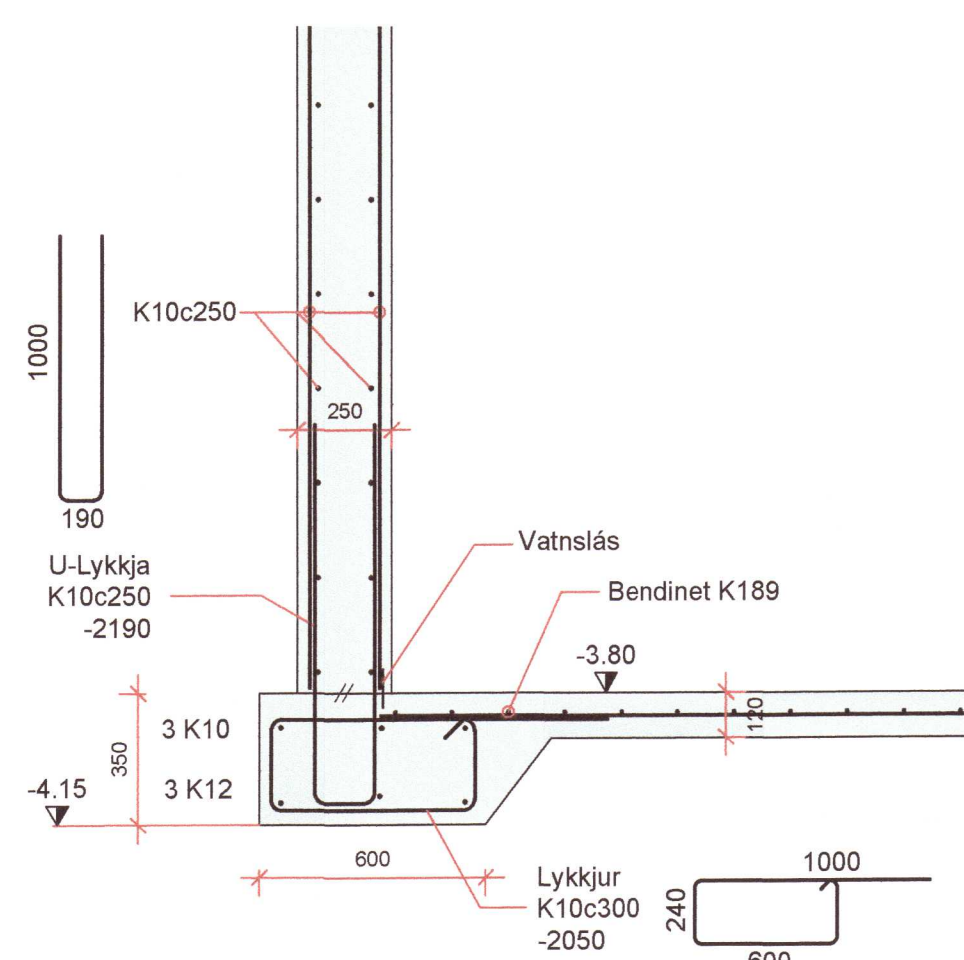

B7 SNIÐ
Mkv. 1:20

B6 DEILI
Mkv. 1:10

B4 DEILI
Mkv. 1:20

B5 DEILI
Mkv. 1:20

B SNIÐ
Mkv. 1:50

B1 DEILI / SNIÐ
Mkv. 1:20

B2 DEILI
Mkv. 1:20

B3 SNIÐ
Mkv. 1:20

BREYTINGAR:
 B1 - 23.11. 2020. Steyptur veggur á gangi. Deili B8.

HÖNNUÐUR *Sig. U. Sig.* 20210467

HÖNNUNARSTJÓRI *Sig. U. Sig.*

LAXÁRDALUR 2
 SKEIÐA- OG GNÚPVERJAHREPPI
 GOTHÚS

SIGURÐUR UNNAR SIGURÐSSON 290772-4279 VERKFRÆÐINGUR

BURÐARVIRKI - STEYPT VIRKI
 SÉRMYNDIR

HANNAÐ/TEIKNAD: SUS DAGS: 10.06.2020 Mkv: 1:5 / 1:20 / 1:50 Á A1 TEIKN. NR: B03-B1