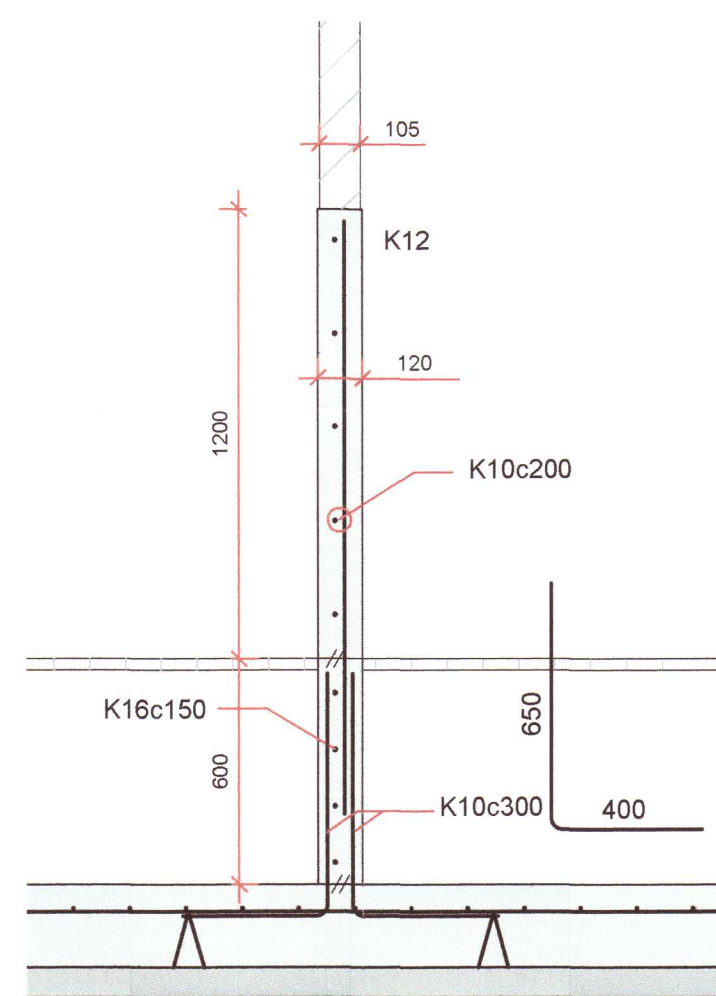

C SNIÐ
 B02 Mkv. 1:20

D SNIÐ
 B02 Mkv. 1:20

B8 DEILI
 B03 Mkv. 1:20

BREYTINGAR:
 B1 - 23.11. 2020. Steyptur veggur á gangi: Deili B8.
 Snið E fært á upprátt B05

HÖNNUÐUR *Sig. U. Sig.* 20210468

HÖNNUNARSTJÓRI *Sig. U. Sig.*