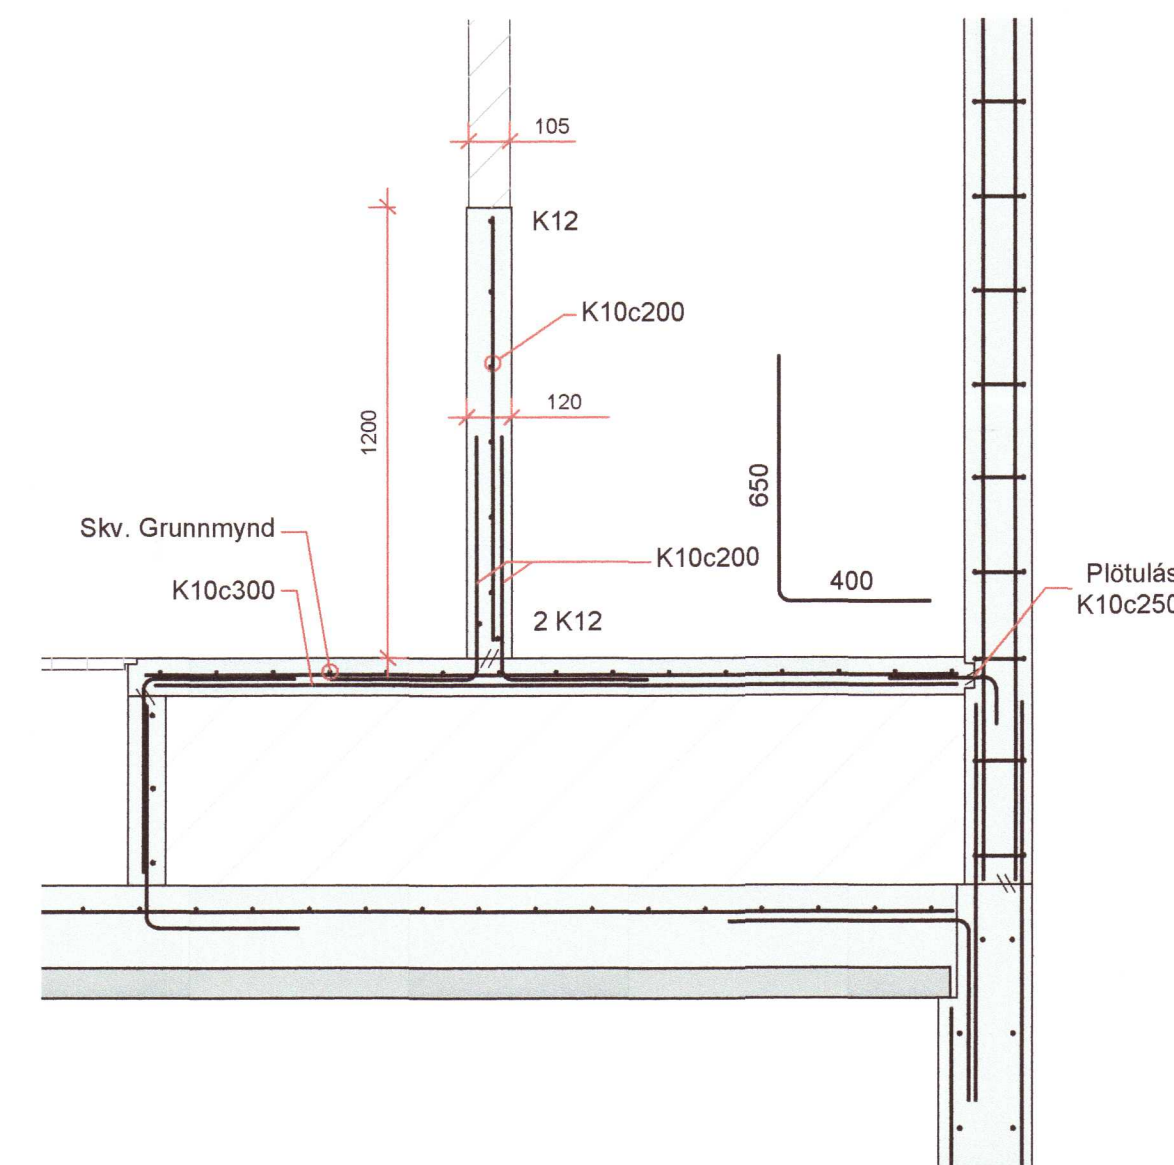

C SNIÐ
 B02 Mkv. 1:20

D SNIÐ
 B02 Mkv. 1:20

B8 DEILI
 B03 Mkv. 1:20

BREYTINGAR:
 B1 - 23.11. 2020. Steyptur veggur á gangi: Deili B8.
 Snið E fært á upprátt B05

HÖNNUÐUR *Sig. U. Sig.* 20210468

HÖNNUNARSTJÓRI *Sig. U. Sig.*