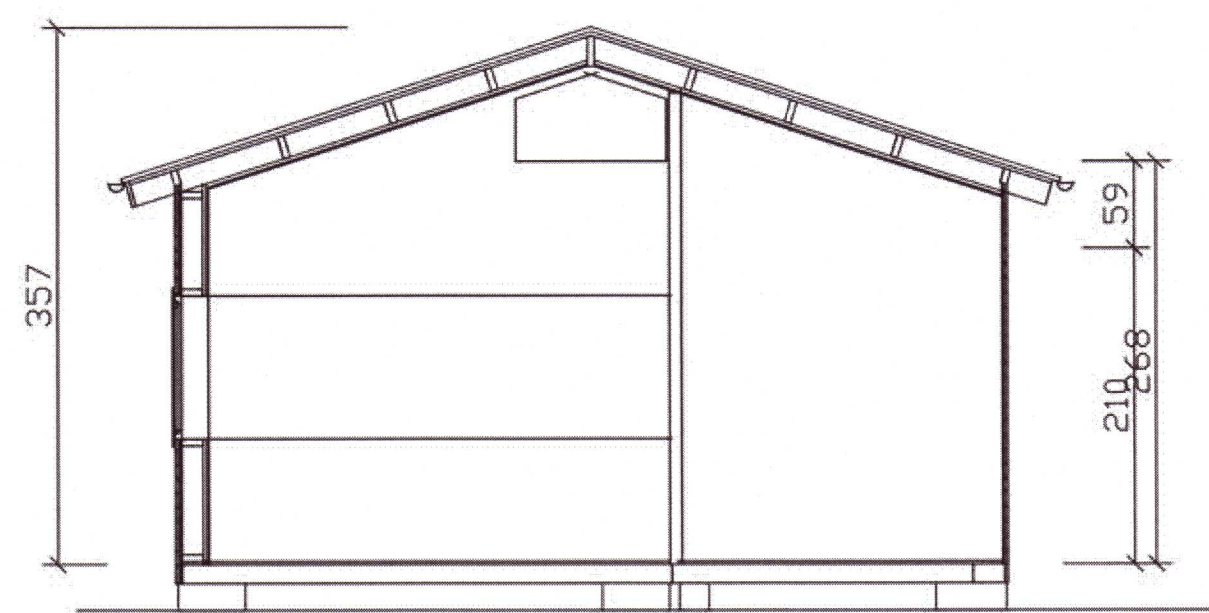

UNDIRRITUN HÖNNUDAR
Paul Jóhannsson 120742-3379

SNID B-B