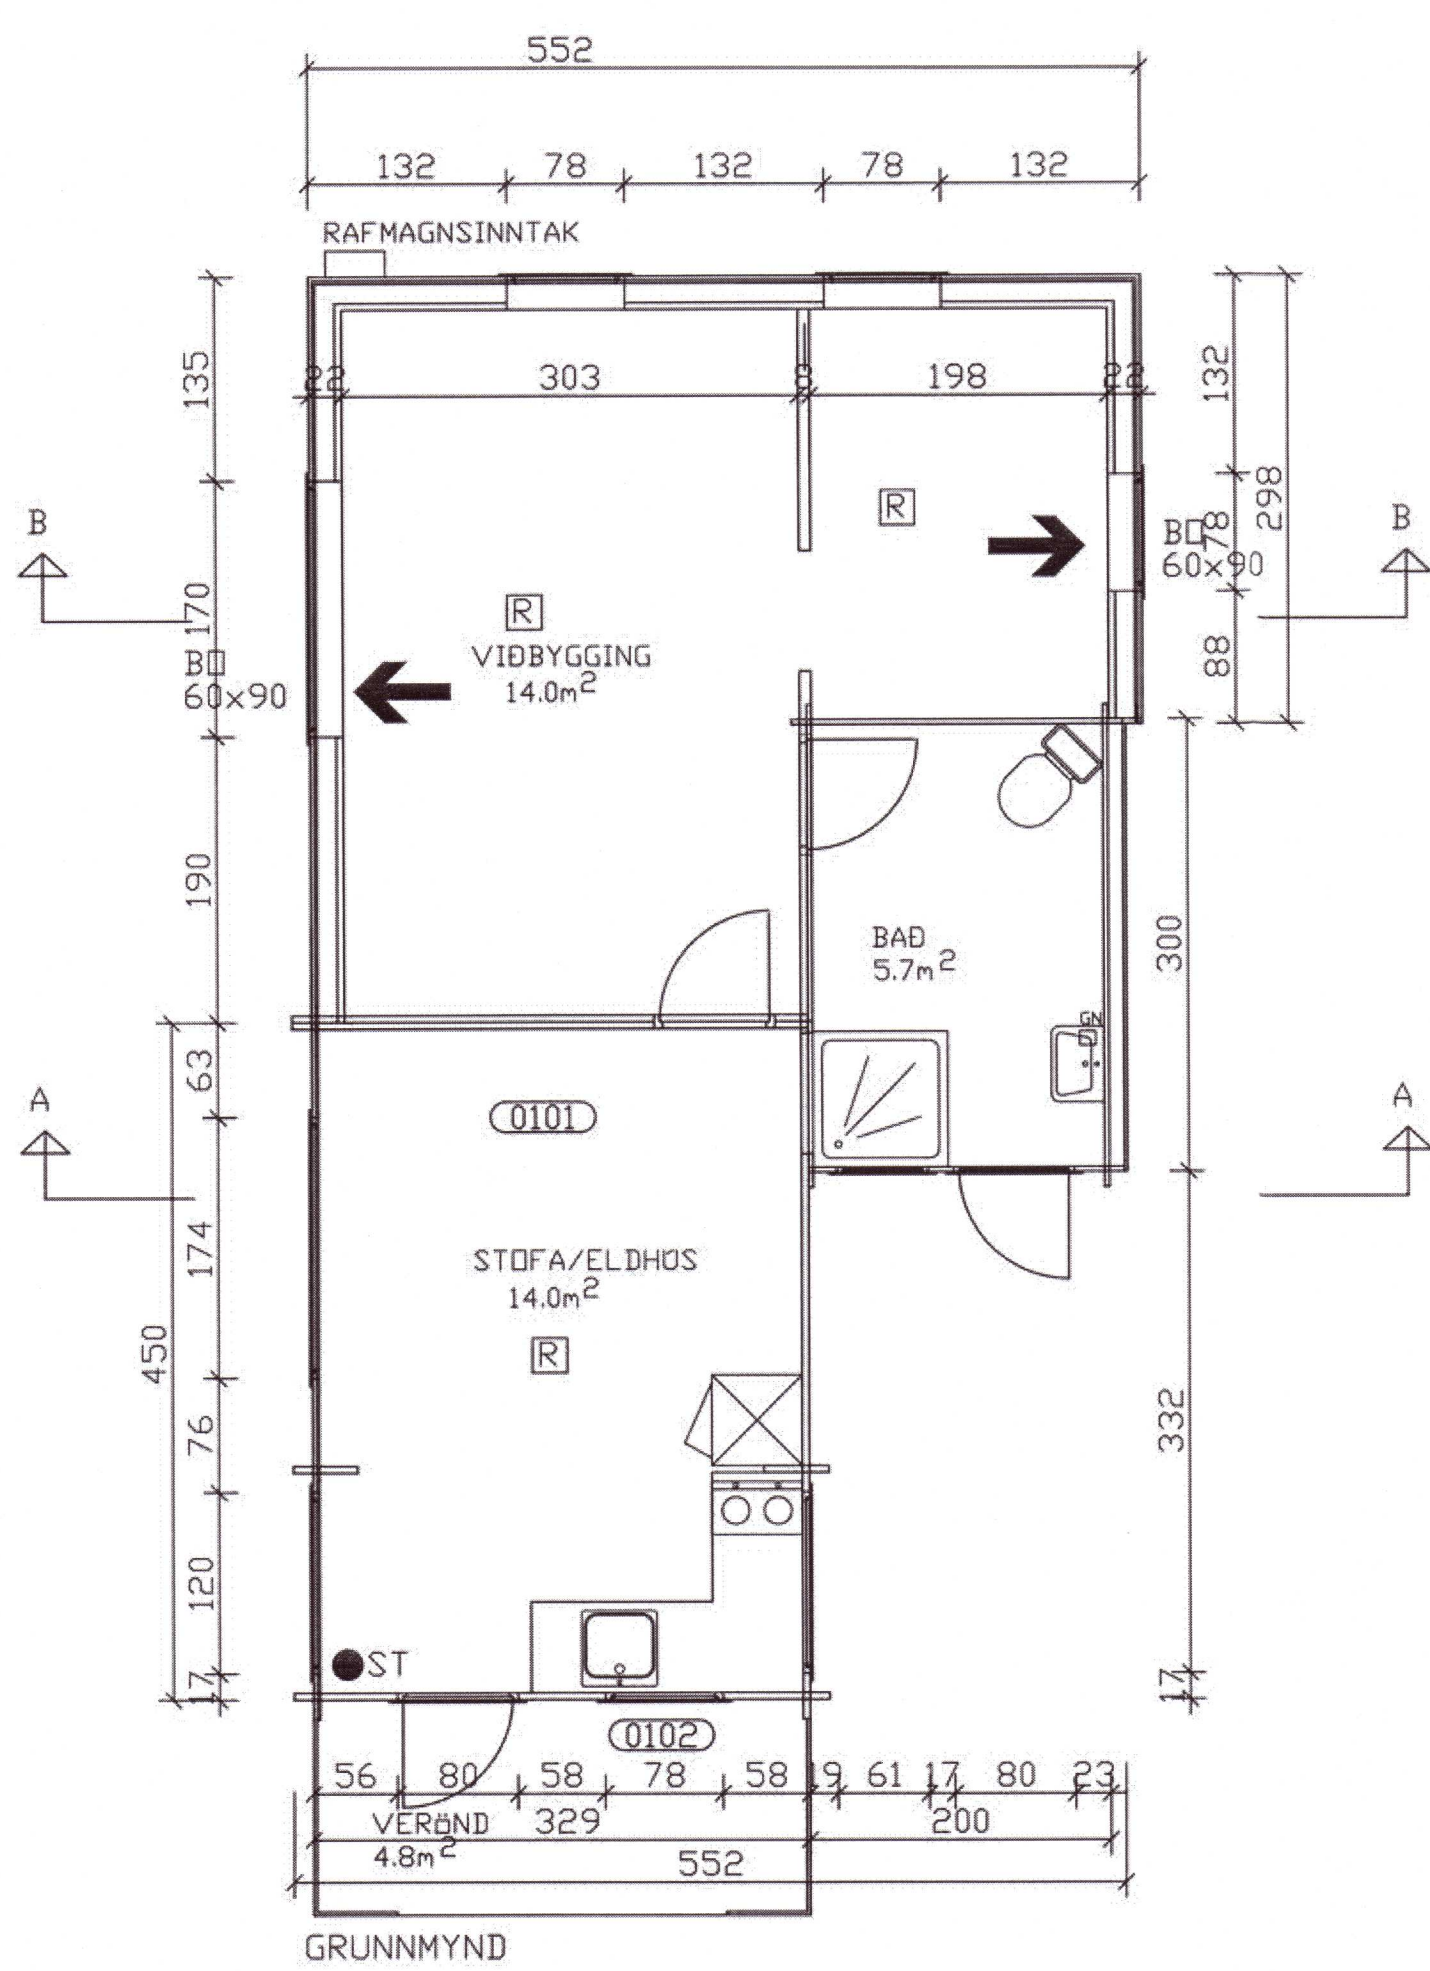

AFSÖÐUMYND 1:1000