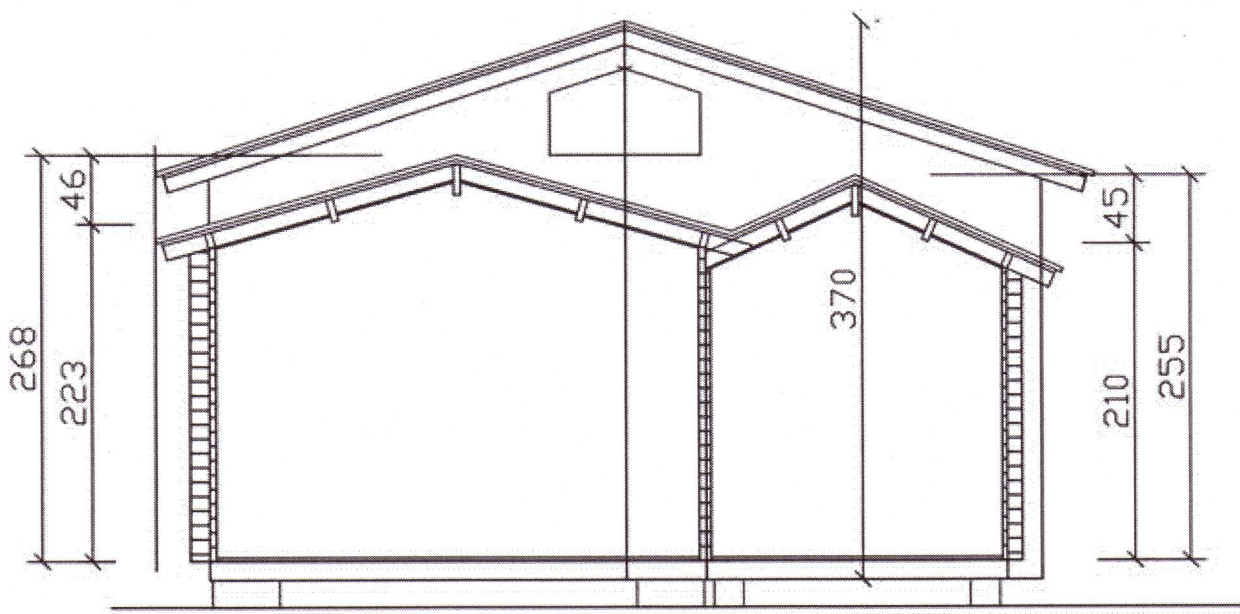

UNDIRRITUN HÖNNUDAR
Paul Jóhannsson 120742-3379

SNID A-A

BYGGINGARLÝSING

VIÐBYGGING
VIÐBYGGINGIN OG HÚSID SEM BYGGT ER VÍÐ ER KALT HÚS SEM EINGUNGIS ER HITAD UPP ÞEGAR ÞAD ER Í NOTKUN

SÖKKLAR
FORSTEYPTAR EINGINAR

GÓLF

48x148 mm GÓLGBITAR, 9mm KROSSVIÐUR AD NEDAN. EINGANRAD MED 125 mm ÞÉTTULL OG KLÆTT MED 28 mm GÓLFBORDUM.

ÚTVEGGIR

MILLIVEGGIR

34x70mm STODIR c/c 400-600mm EINGANRADIR MED ÞÉTTULL OG KLÆDDIR MED GRENPANIL

ÞAK

SPERRUR 50X200mm C/C600, ÞAKKLÆDNING 25X150mm, ÞAKPAPPI OG BÄRUSTÁL. EINGANRAD MED 150mm ÞAKULL, RAKAVÖRN OG 16mm GRENPANIL

GLUGGAR

ÚR GAGNVARÐI FURU OG GLERJADIR MED TVÖFÖLDU GLERI.

STÆRDIR

SJÁ NÁNAR Á SKRÁNINGATÓFLUR

ROTÞRÓ

ROTÞRÓ SKAL UPPEYLLA LEIDBEININGAR HÖLLUSTU. VERNDAR RIKISINS OG FENGID VIÐURKENNINGU HENNAR. ALLUR FRÁGANGUR FRÁVEITULAGNA SKAL VERA SKV IST-65, IST 68 OG BYGGINGARREGLUGERÐAR

SKÝRINGAR OG TÁKN

- ST SLOKKVITÆKI
- ☒ REYKSKYNJARI
- ➔ BÍÓ BÍÓRGUNAROP
- ☐ SN GÓLFNIDURFALL