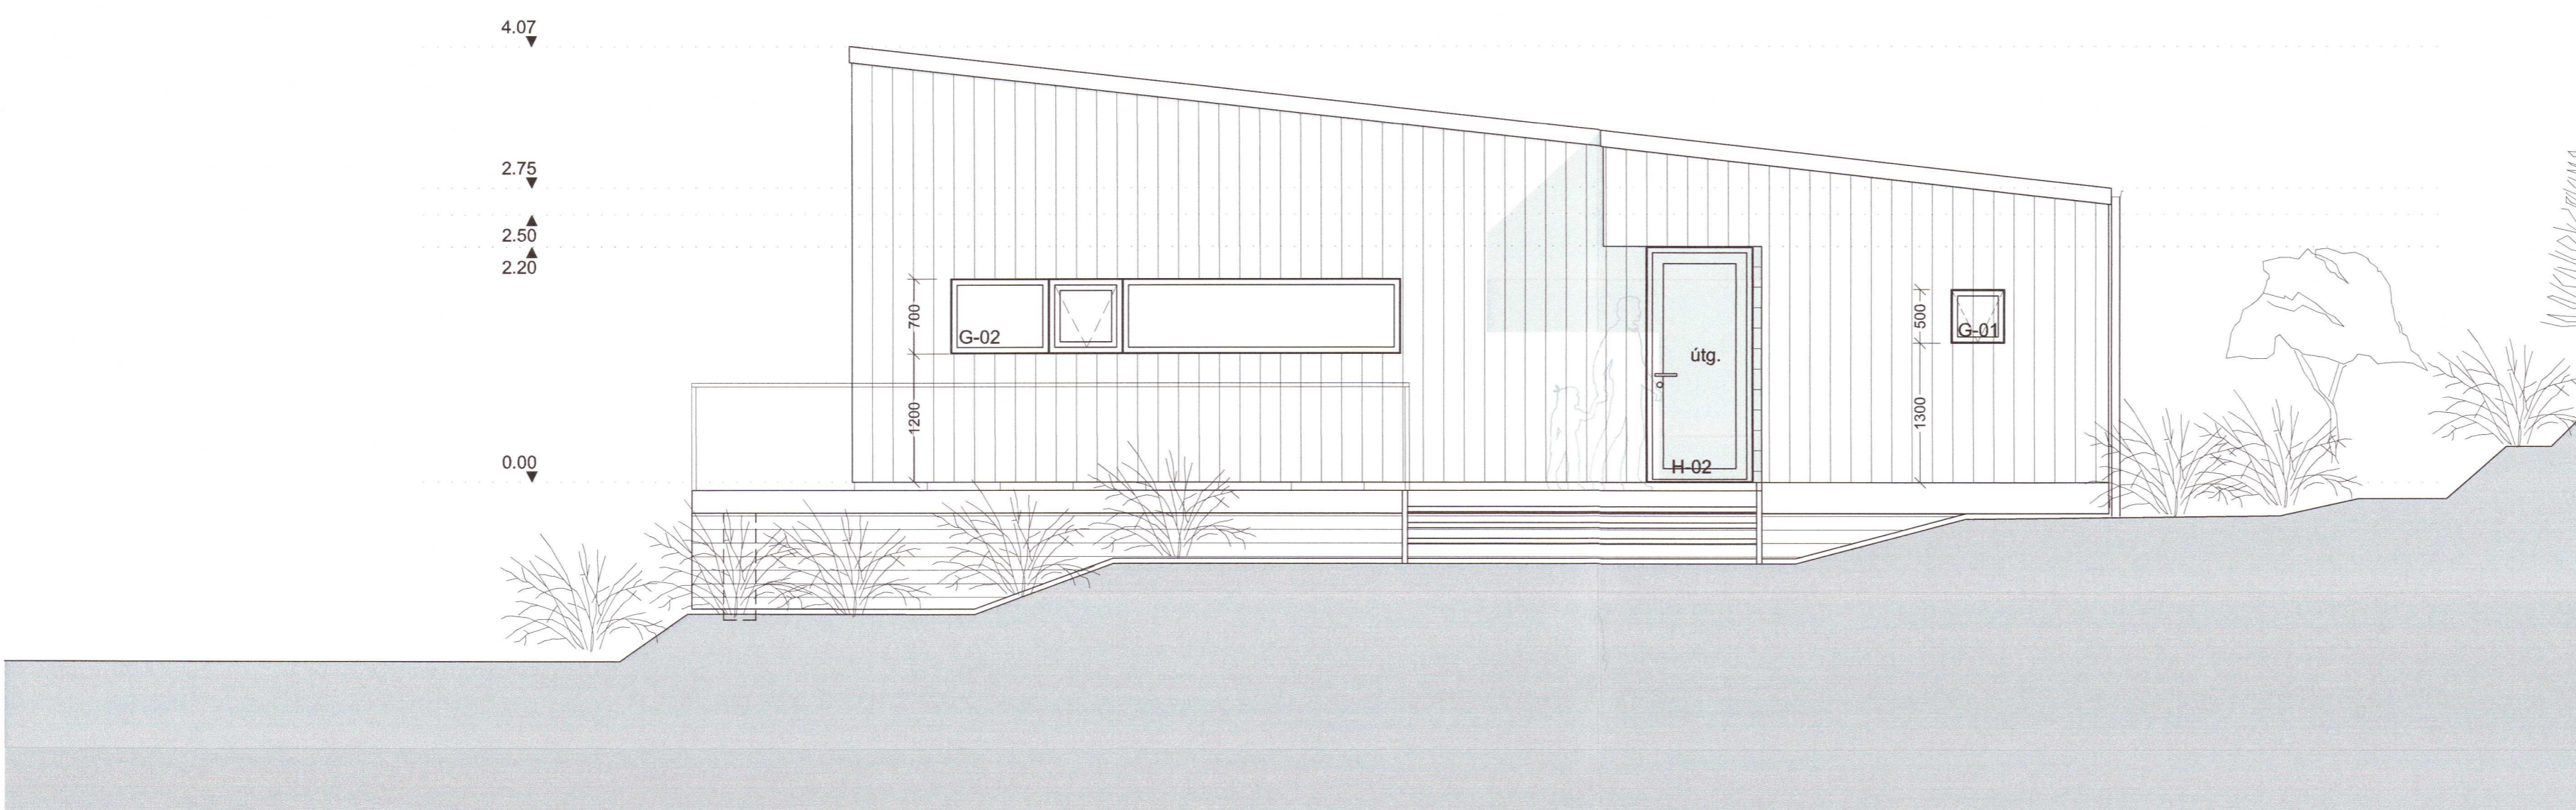

Útlit til norðvesturs - 1:50

Útlit til norðausturs - 1:50

20210069

Teikning útgefin	20.11.20
Breyting; Texti:	Dags:
Verkefni:	
REYKJABÓL 13 - FLÚÐIR sumarhús	
Verkhliuti:	Útlit
Teikninúmer:	2.03
Mælikvarði:	1:50
Teiknað:	BH
Yfirfarið:	SH
Samþykkt:	
Verknúmer:	14058
Útgáfudagur:	18.11.2020
Teiknislóð:	
V11-Sumarhus14058-Reykjaból_Flúðum\14058-teikningar\14058-verkteikningar\14058-DWG	
Útprintað:	
Dec 08, 2020 - 10:40	