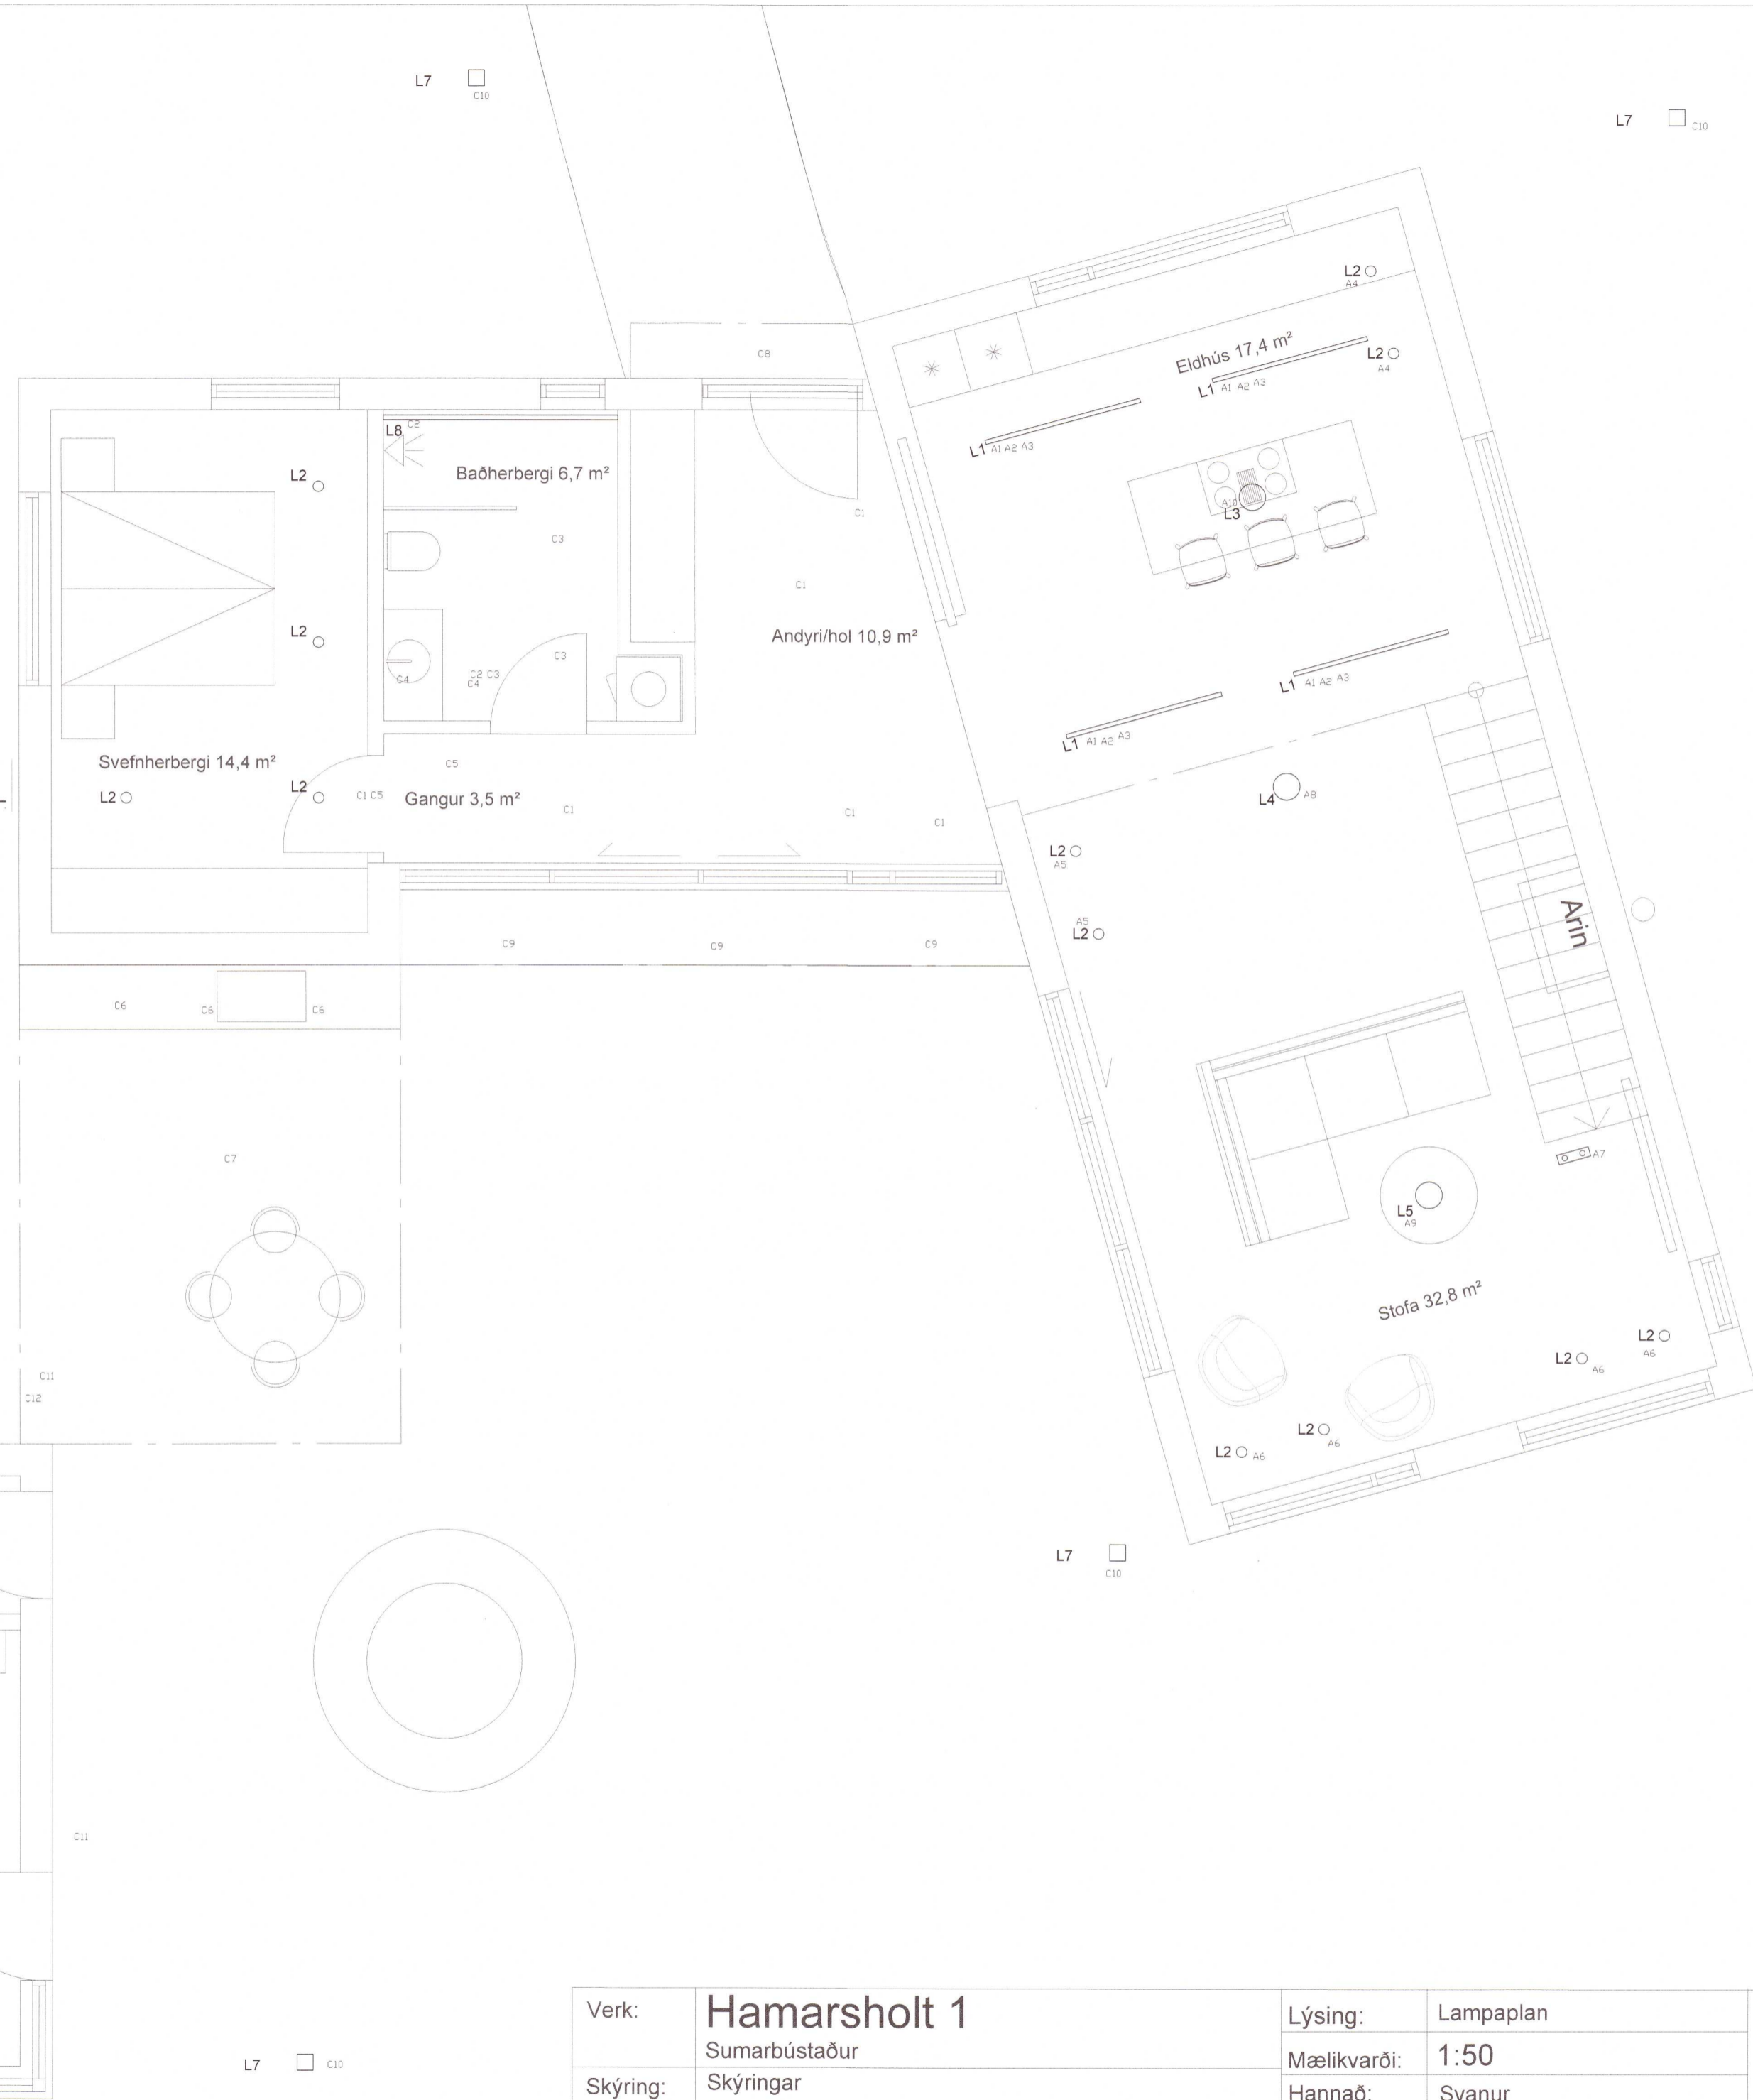

- L1  Kastarabraut 3 línu, 150 sm, möguleiki að hafa 1 braut í stað tveggja td NAXTSC6400-3 Rafkaup
- L2  innfellt led, dimmanlegt, þykkt max 40-50mm - gatmál um 70mm, hvítt
- L3  óráðið
- L4  óráðið
- L5  óráðið
- L6  2 kastarar á sökkli td RUNNER kastari HV 2x - POD-53092-31-81
- L7  útljós
- L8  Innfeldur LED prófill. LARKO með væng, dimmanlegur LED borði amk IP67, punktalaus hlíf
- L9  Næturljós. í rofadós - TD IF Qi Opera. Rönning Vnr. 3300065

20210871

Verk:	<b>Hamarsholt 1</b> Sumarbústaður	Lýsing:	Lampaplan	Tölvubraut ehf
Skýring:	Skýringar	Mælikvarði:	1:50	Svanur Baldursson
		Hannað:	Svanur	Rafmagnstæknifræðingur
		Teiknað:	Svanur	svanur.baldursson@gmail.com
				GSM 8586165
	Staðfesting hönnunarstjóra á að séruppdrættir byggi á staðfestum aðaluppdráttum	Undirskrift:	<i>Svanur Baldursson</i>	110 972-3425
	Hönnunarstjóri:	Dagsetning útgáfu:	28.03.2021	Undirskrift: <i>Svanur Baldursson</i>