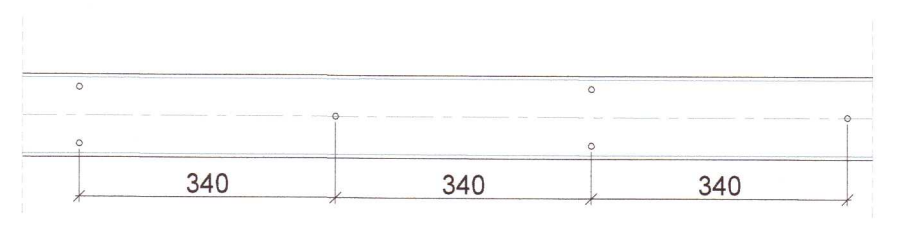

Dags:	Nr:	Breytingar:	Samb.

Siturlögn.
 Göt snúa niður.
 Göt ø8 mm c/c 340mm.
 Skiptast á eitt gat og tvö göt.
 Snið í siturlögn
 Mkv. 1:10

VERKHOF EHF

Hrauntröð 6 Vaðnesi - Bláskógabyggð		Höfundur: Svavar M. Sigurjónsson Björgvin Ó. Sigurjónsson	180067-3418 110441-0275	Dags: 09.04.2021
Heiti teikningar: Frárennsli Rotpró og afstöðumynd Snið og skýringar	Sambýskt: <i>S.L.S.</i>	Verkefni: 20-100	Málkv: 1:500/50/10	Dags: 09.04.2021
Formá: SMS	Teknar: SMS	Mál: BÓS	Sambýskt:	Utgáfa: 302

20210949

Afstöðumynd, 1:500