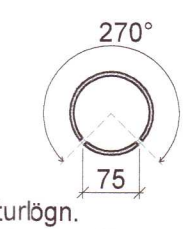

Dags:	Nr:	Breytingar:	Samb.

Siturlögn.
 Göt snúa niður.
 Göt ø8 mm c/c 340mm.
 Skiptast á eitt gat og tvö göt.
 Snið í siturlögn
 Mkv. 1:10

VERKHOF EHF

Hrauntröð 6 Vaðnesi - Bláskógabyggð		Höfundur: Svavar M. Sigurjónsson Björgvin Ó. Sigurjónsson	180067-3418 110441-0275	Dags: 09.04.2021
Heiti teikningar: Frárennsli Rotpró og afstöðumynd Snið og skýringar	Sambýskt: <i>S.L.S.</i>	Verkefni: 20-100	Málkv: 1:500/50/10	Dags: 09.04.2021
Formá: SMS	Teknar: SMS	Mál: BÓS	Sambýskt:	Utgáfa: 302

20210949

Afstöðumynd, 1:500