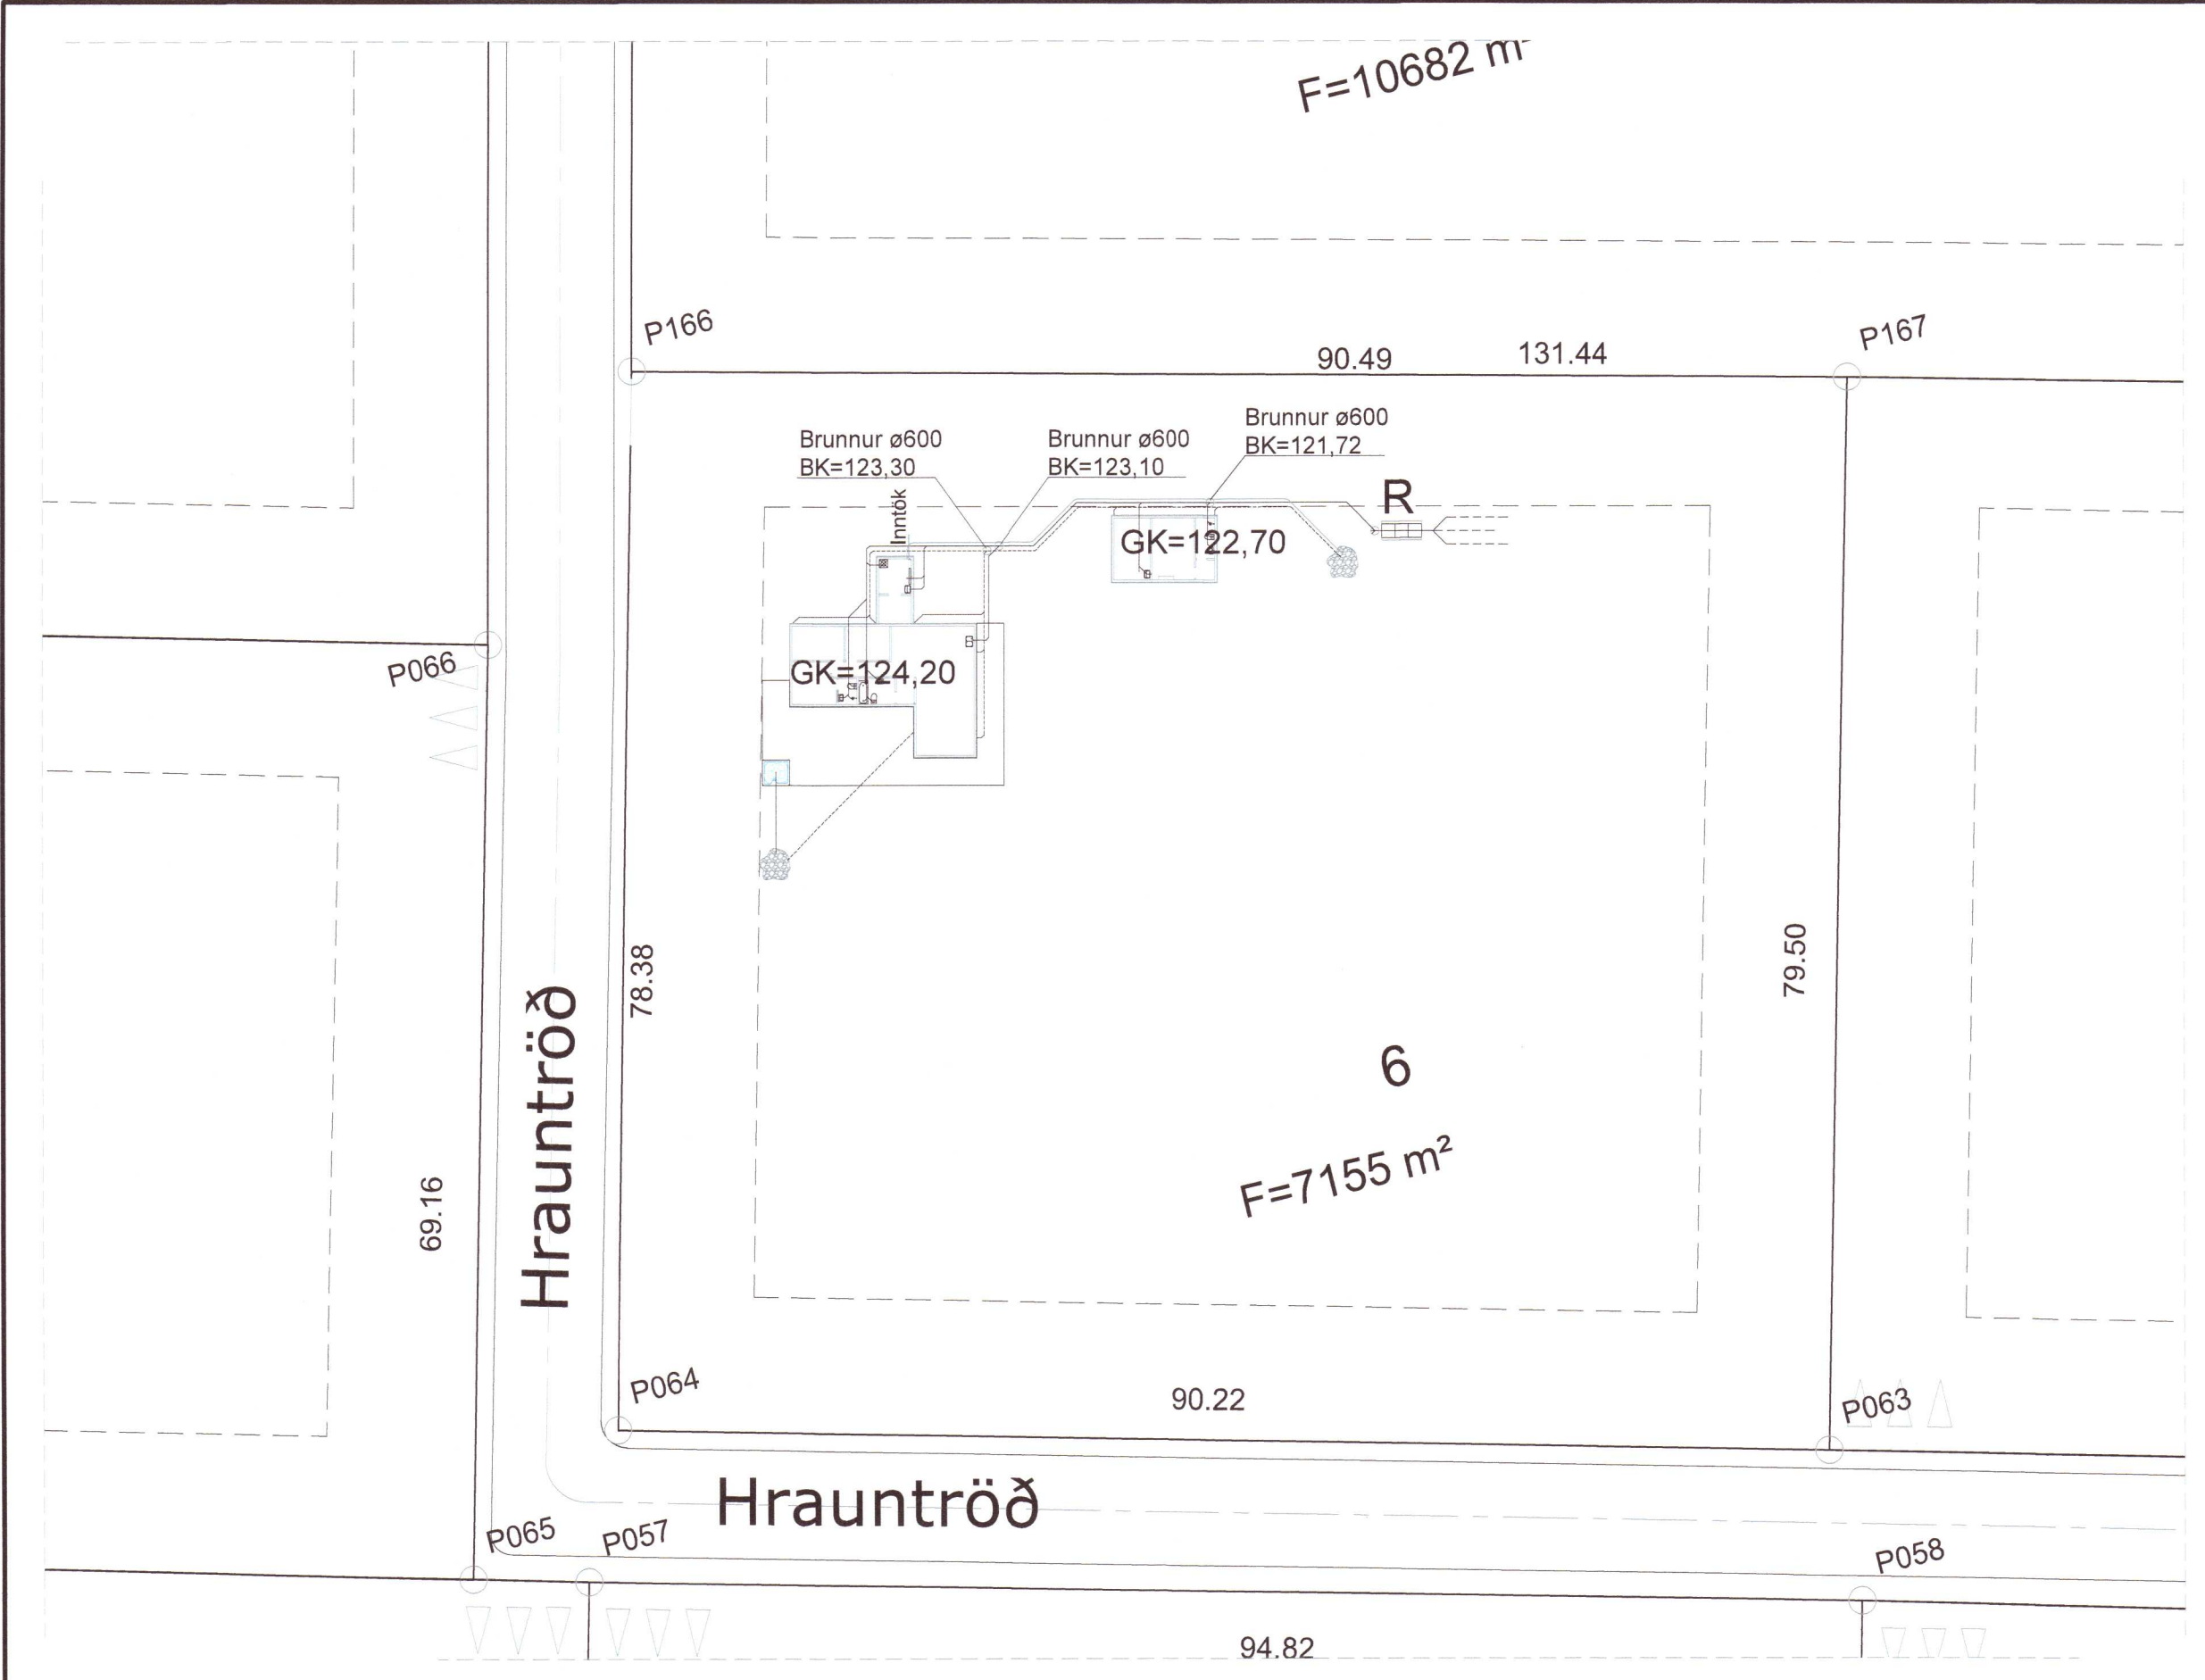

Dags:	Nr:	Breytingar:	Samb.

Siturlögn.
 Göt snúa niður.
 Göt ø8 mm c/c 340mm.
 Skiptast á eitt gat og tvö göt.
 Snið í siturlögn
 Mkv. 1:10

VERKHOF EHF

Hrauntröð 6 Vaðnesi - Bláskógabyggð		Höfundur: Svavar M. Sigurjónsson Björgvin Ó. Sigurjónsson	180067-3418 110441-0275	Dags: 09.04.2021
Heiti teikningar: Frárennsli Rotpró og afstöðumynd Snið og skýringar	Sambýskt: <i>S.L.S.</i>	Verkefni: 20-100	Málkv: 1:500/50/10	Dags: 09.04.2021
Formá: SMS	Teknar: SMS	Mál: BÓS	Sambýskt:	Utgáfa: 302

20210949

Afstöðumynd, 1:500