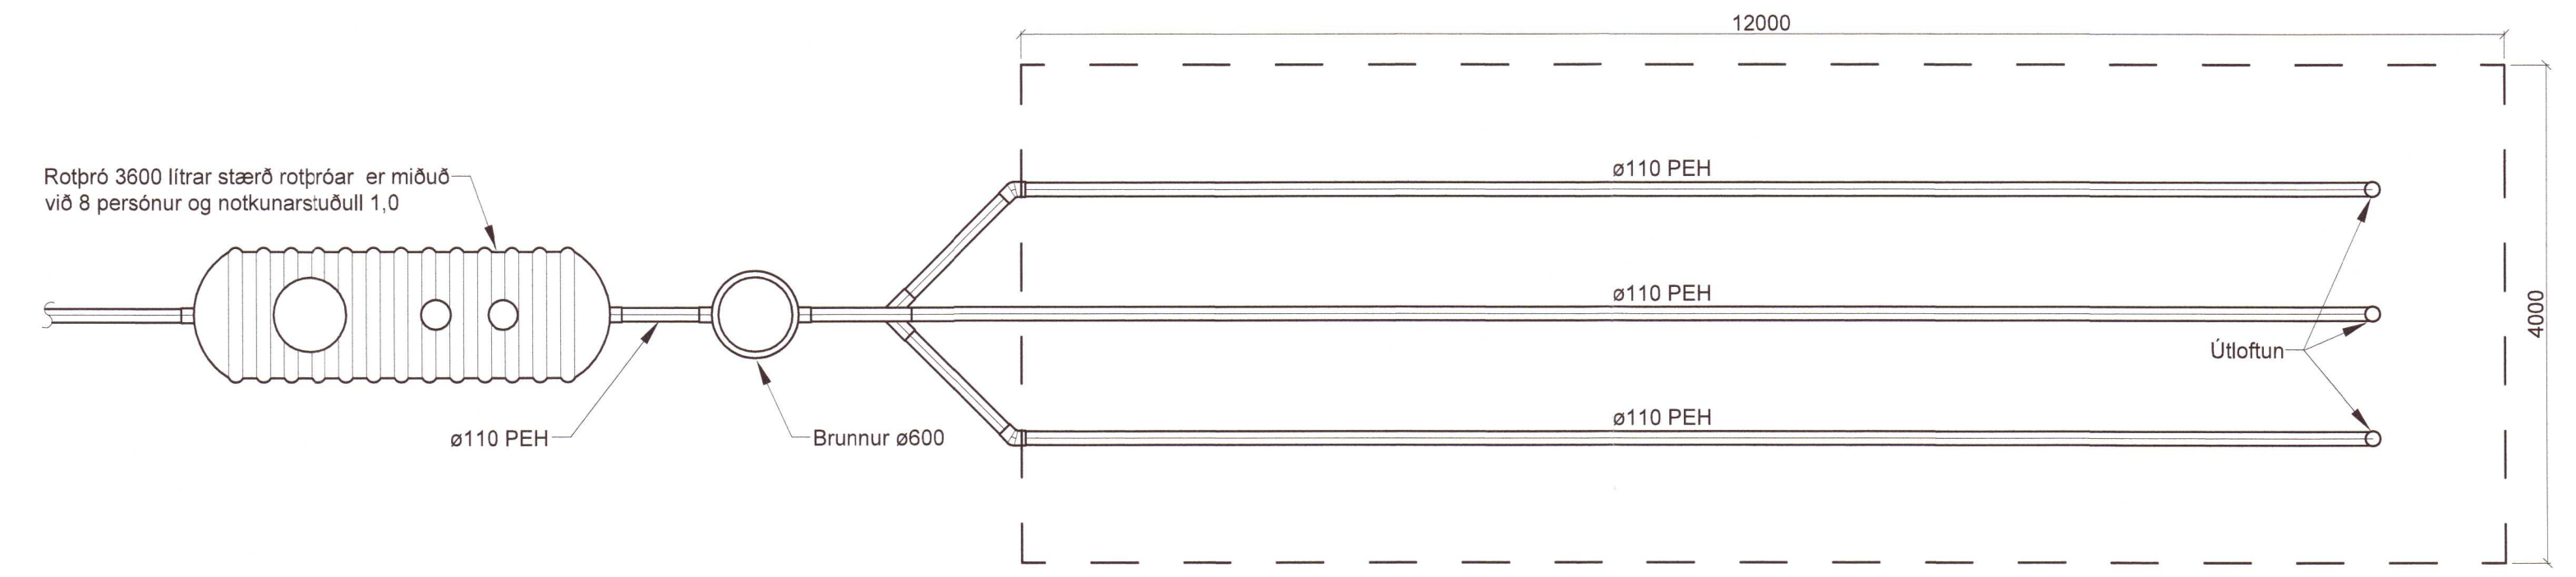

Dags:	Nr:	Breytingar:	Samb.

Siturlögn.
 Göt snúa niður.
 Göt ø8 mm c/c 340mm.
 Skiptast á eitt gat og tvö göt.
 Snið í siturlögn
 Mkv. 1:10

VERKHOF EHF

Hrauntröð 6 Vaðnesi - Bláskógabyggð		Höfundur: Svavar M. Sigurjónsson Björgvin Ó. Sigurjónsson	180067-3418 110441-0275	Dags: 09.04.2021
Heiti teikningar: Frárennsli Rotpró og afstöðumynd Snið og skýringar	Sambýskt: <i>S.L.S.</i>	Verkefni: 20-100	Málkv: 1:500/50/10	Dags: 09.04.2021
Formá: SMS	Teknar: SMS	Mál: BÓS	Sambýskt:	Utgáfa: 302

20210949

Afstöðumynd, 1:500