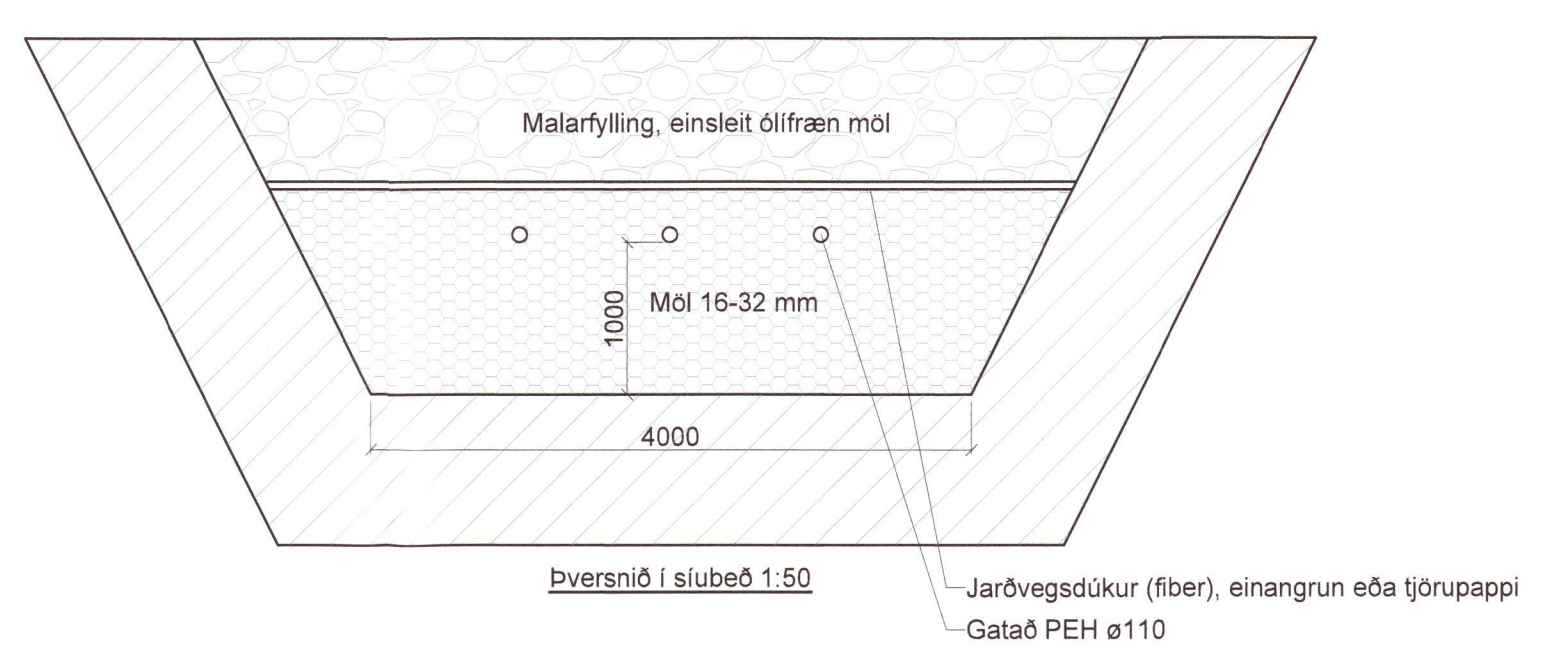

Dags:	Nr:	Breytingar:	Samb.

Siturlögn.
 Göt snúa niður.
 Göt ø8 mm c/c 340mm.
 Skiptast á eitt gat og tvö göt.
 Snið í siturlögn
 Mkv. 1:10

VERKHOF EHF

Hrauntröð 6 Vaðnesi - Bláskógabyggð		Höfundur: Svavar M. Sigurjónsson Björgvin Ó. Sigurjónsson	180067-3418 110441-0275	Dags: 09.04.2021
Heiti teikningar: Frárennsli Rotpró og afstöðumynd Snið og skýringar	Sambýskt: <i>S.L.S.</i>	Verkefni: 20-100	Málkv: 1:500/50/10	Dags: 09.04.2021
Formá: SMS	Teknar: SMS	Mál: BÓS	Sambýskt:	Utgáfa: 302

20210949

Afstöðumynd, 1:500