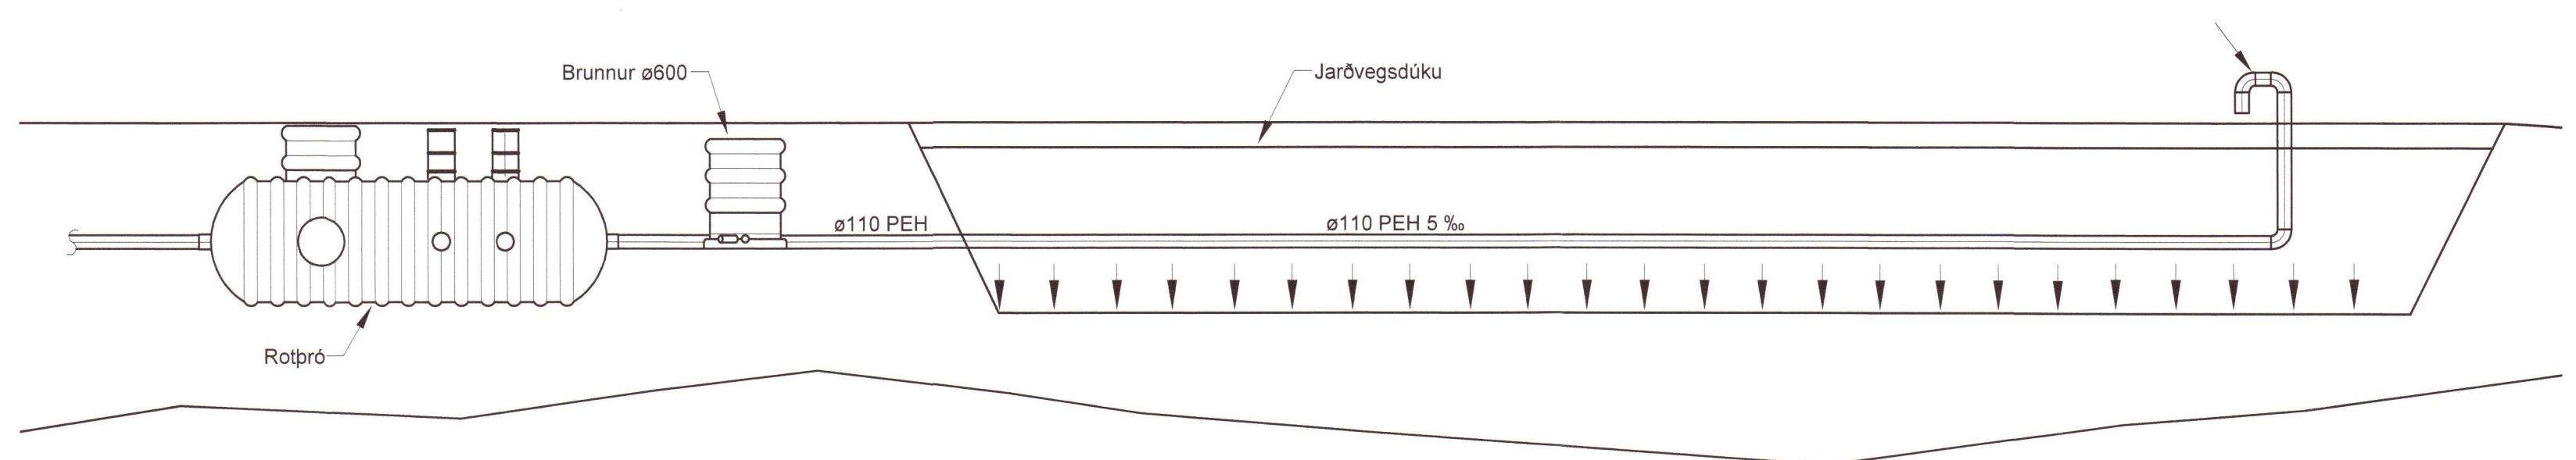

Dags:	Nr:	Breytingar:	Samb.

Siturlögn.
 Göt snúa niður.
 Göt ø8 mm c/c 340mm.
 Skiptast á eitt gat og tvö göt.
 Snið í siturlögn
 Mkv. 1:10

VERKHOF EHF

Hrauntröð 6 Vaðnesi - Bláskógabyggð		Höfundur: Svavar M. Sigurjónsson Björgvin Ó. Sigurjónsson	180067-3418 110441-0275	Dags: 09.04.2021
Heiti teikningar: Frárennsli Rotpró og afstöðumynd Snið og skýringar	Sambýskt: <i>S.L.S.</i>	Verkefni: 20-100	Málkv: 1:500/50/10	Dags: 09.04.2021
Formá: SMS	Teknar: SMS	Mál: BÓS	Sambýskt:	Utgáfa: 302

20210949

Afstöðumynd, 1:500