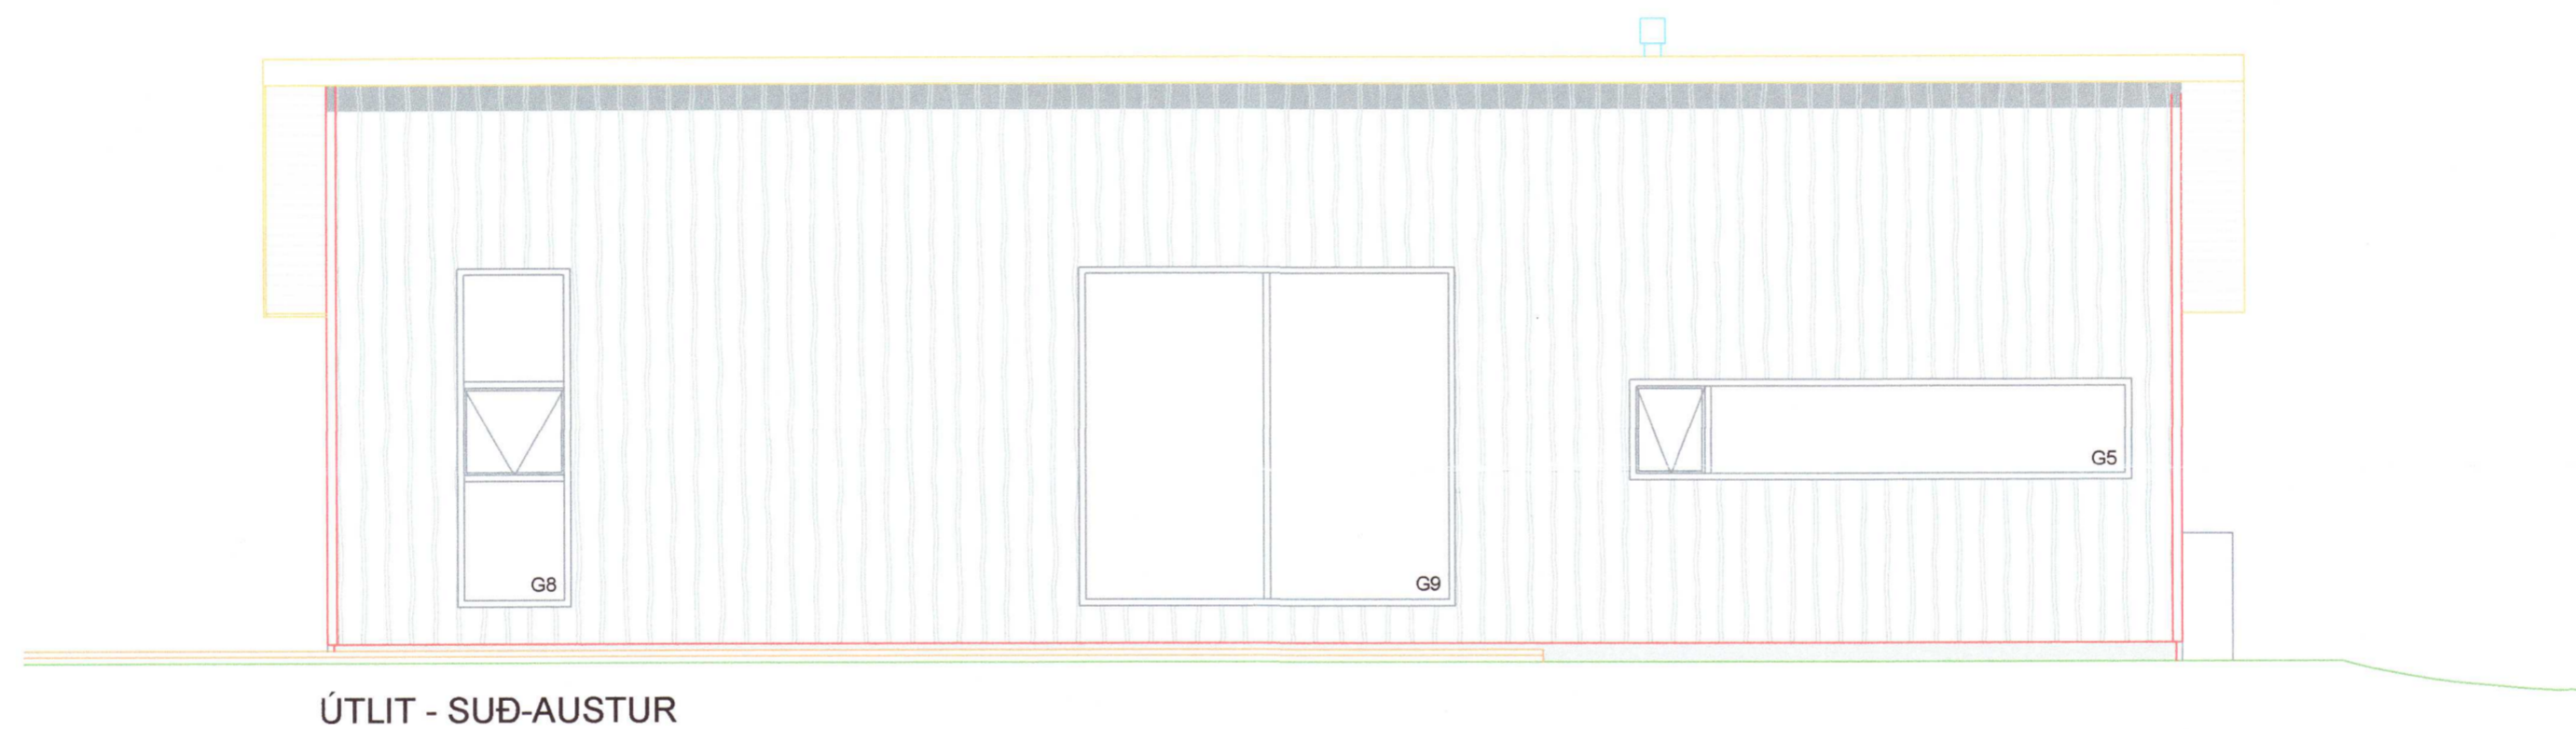

Mosató 5

Flóa

Raflagnateikningar

Teikningaskrá

- Nr.1 Afstöðu- einlínnumynd og snið
- Nr.2 Lágspennulagnir
- Nr.3 Smáspennulagnir
- Nr.4 Ljósaplan
- Nr.5 Lagnir fyrir gardínumótora
- Nr.6 Sökkulskaut

Rafhönnun og ráðgjöf ehf
Birkigrund 20
800 Selfoss
Sími: 6640047
email: siggi@ror.is