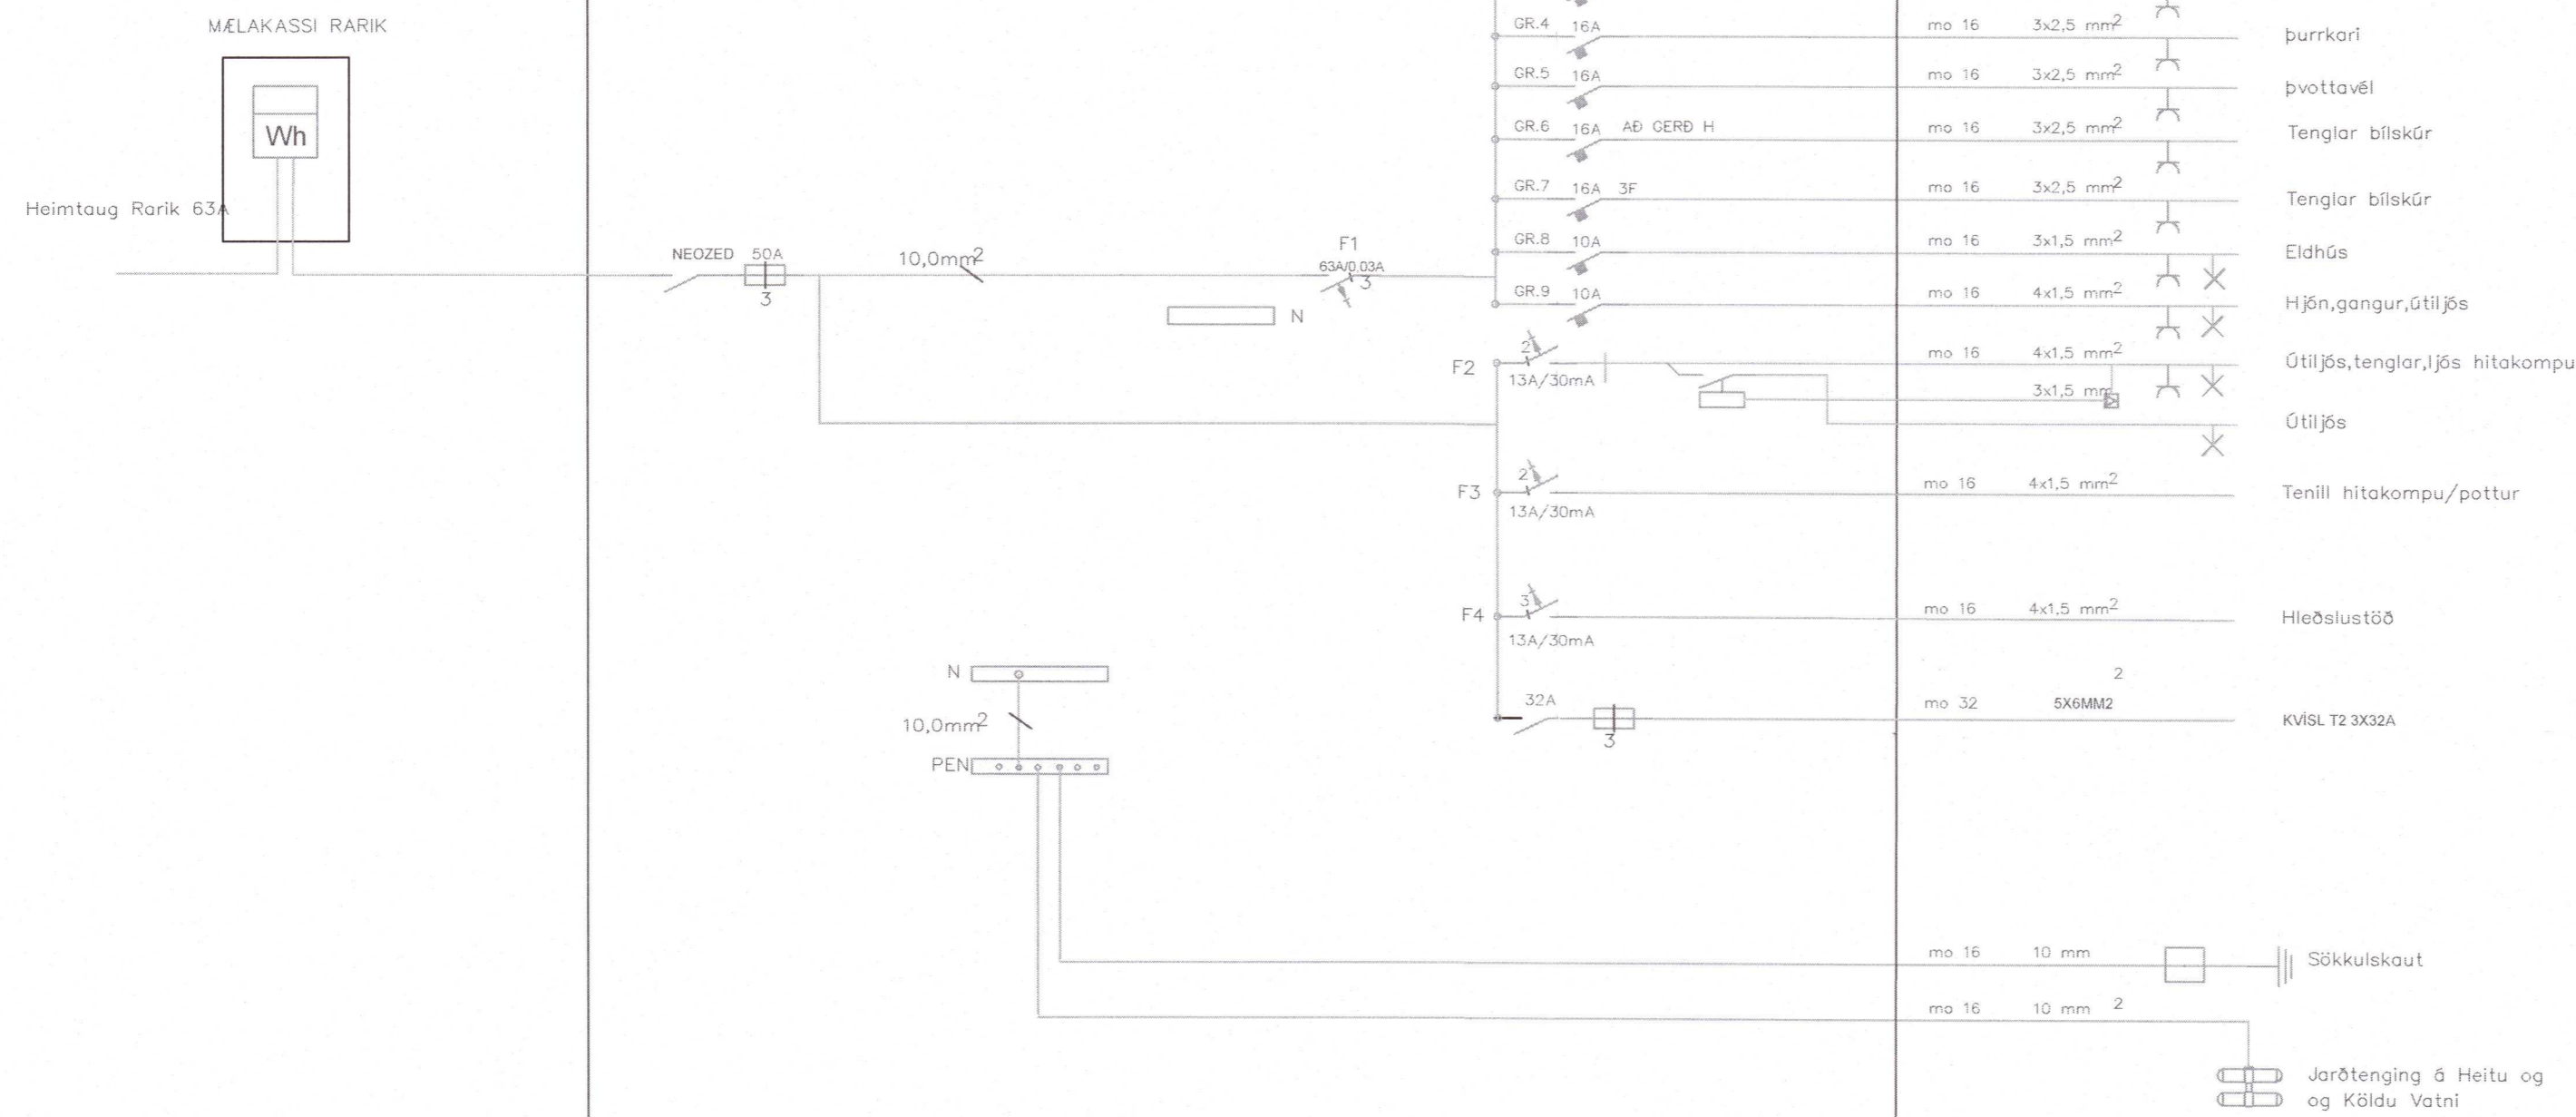

TAFLA T1

3/N-400/230V
IK>=10KA

20221144

BREYTINGAR				
ÚTG.	DAGS.	BREYTING	HA.	YF.
KVARDI				
ENGINE				
HANNAÐ	SÖLVI	TEIKNAD	SÖLVI	YFIRF.
VERKKAUPI	SÖLVI	SÖLVI	SÖLVI	UTGÁFA
VALDIMAR ÓSKARSSON				
VERKHLUTI				
EINLÍNUMYND T1				
GÖTUHEITI				
HESTUR 54				
STABUR				
GRIMSNES				
SÖLVI RAGNARSSON				
RAFVIRKJAMEISTARI				
BORGARHEIÐI 11H 810 HVERAGERÐI SÍMI 8928624				
KENNIT. 301251-7699				
TEIKNING NR.	4	BLAD NR.	3	N. BLAD NR.
DAGS.	12/09/22	VERK NR.	04-05-21	
SAMR.	<i>S. L. Jón</i>	KENNIT.	301251-7699	