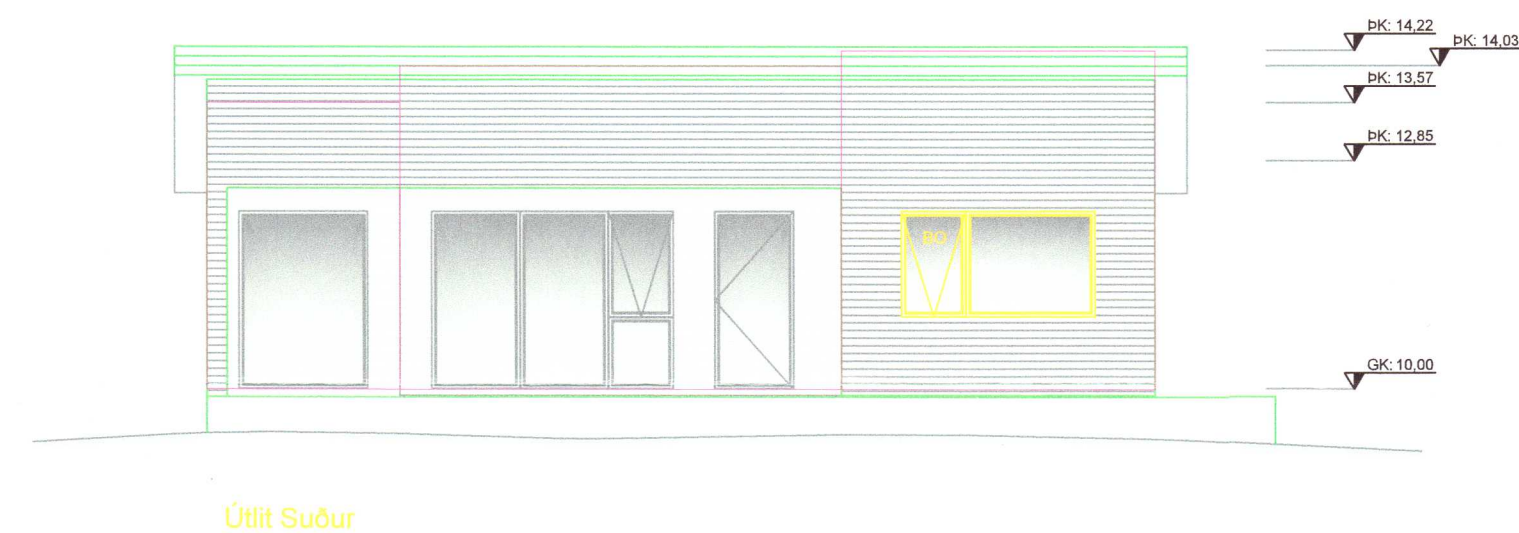

## Teikningaskrá

- Nr.1 Einlínu- afstöðumynd og inntak.
- Nr.2 Raflagnir lágspenna
- Nr.3 Raflagnir smáspenna
- Nr.4 Ljósaplan
- Nr.5 Sökkulskaut

Rafhönnun og ráðgjöf ehf  
Birkigrund 20  
800 Selfoss  
Sími: 6640047  
email: siggi@ror.is