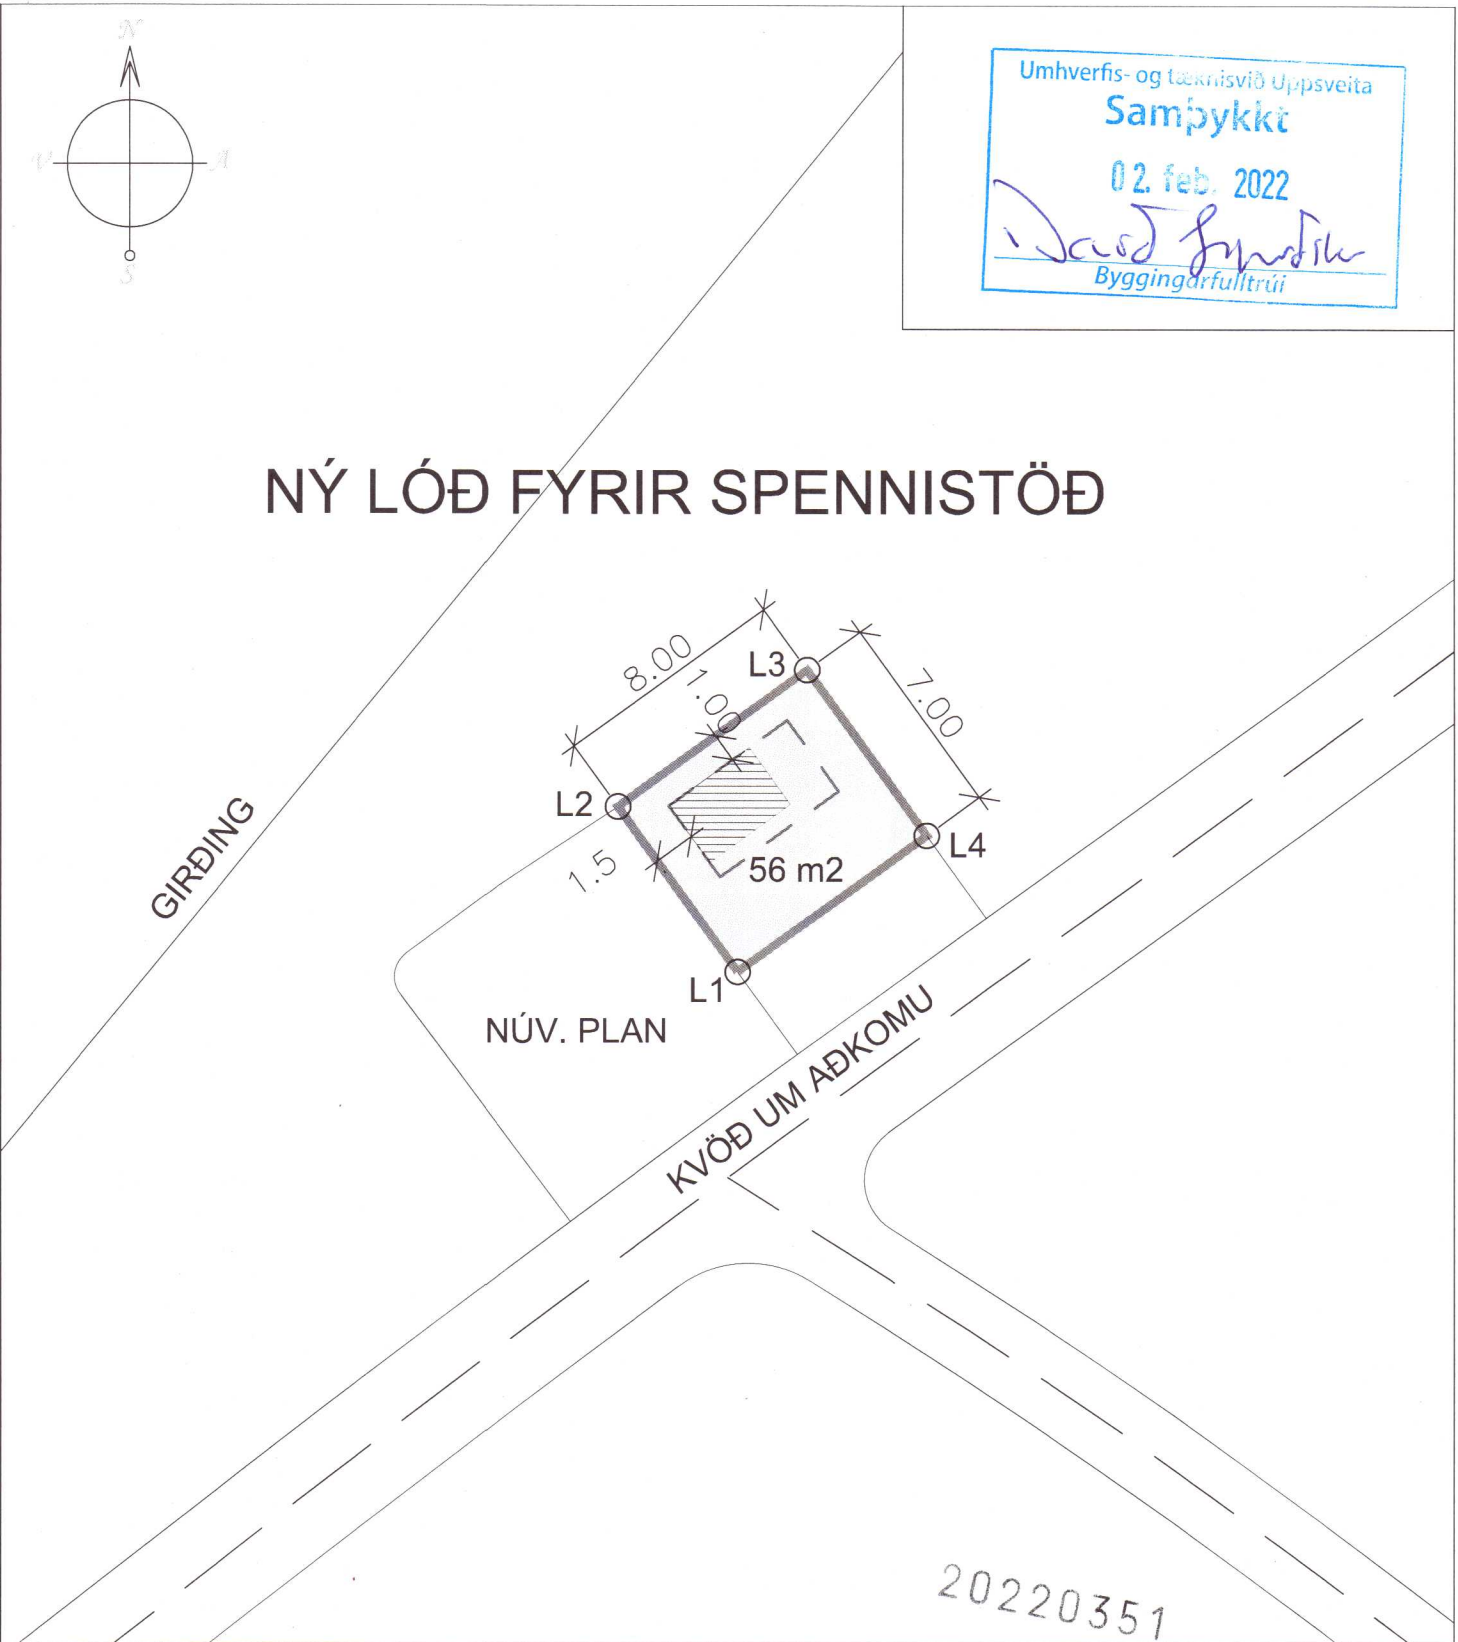

AFSTÖÐUMYND 1:1000

YFIRLITSMYND

HNIT:		
Nr	X-HNIT	Y-HNIT
L1	392.405,64	412.725,62
L2	392.401,54	412.731,30
L3	392.408,03	412.735,98
L4	392.412,12	412.730,30

LÓÐ 1:250

LÓÐ FYRIR SPENNISTÖÐ RARIK ER STOFNUÐ ÚR ÓSKIPTU LANDI JARÐANNA HEIÐARBÆR 1, LNR. 170157 OG HEIÐARBÆR 2, LNR. 170158
LÓÐIN ER 56m².
SPENNISTÖÐIN ER HLUTI AF DREIFIKERFI RARIK.

AFSTÖÐUMYNDIN ER TEIKNUÐ Í HNITSETTAN LOFTMYNDAGRUNN FRÁ LOFTMYNDIR EHF.
NÁKVÆMNI +/-1m.
HNITAKERFI ER ISN93.

NR:	DAGS	BREYTING	AF
Bólta ehf LYGHEIÐ 23, 810 HVERAGERÐI, S 8629329, sigjak@simnet.is			
RARIK: HEIÐARBÆIR 1 OG 2, BLÁSKÓGABYGGÐ			KVARDI: 1:1000/1:250 BLADST. A3
LÓÐ FYRIR SPENNISTÖÐ RARIK AFSTÖÐUMYND.			REIKN: SPJ TEIKN: SPJ DAGS: 14.7.2016
SAMP.	Sigjak		Kt. 100745-6589 NR: 16007,3-A1