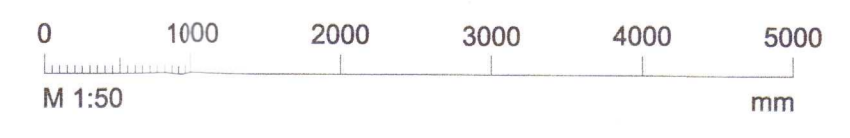

20220545

Raðhús
 Holtabraut 1-3
 804
 Burðarvirki
 Ásýnd steyptra veggja

| | | | |
|-------------|-------------|------------|----|
| TEIKNUNUMER | BLADSTJERIÐ | HANNAÐ | KG |
| 2345-075 | A1 | TEIKNAD: | KG |
| 00-1-22-03 | | YFIRFARIÐ: | GH |
| DAGS. | MÆLIKVARÐI | ÚTGÁFA | |
| 06.02.2021 | 1:20 | A | |

Útgáfunúmer og dagsetning aðsluppdráttar:
 Hönnuður: *Guðmundur Hjaltason*
 Hönnunarskema: Guðmundur Hjaltason kt. 070966-5579

D:\Landskip\erf_2345075_Holtabraut_1-3_Brautarholi_rakidag9_Tekningar\03_1_21_01-b.wg