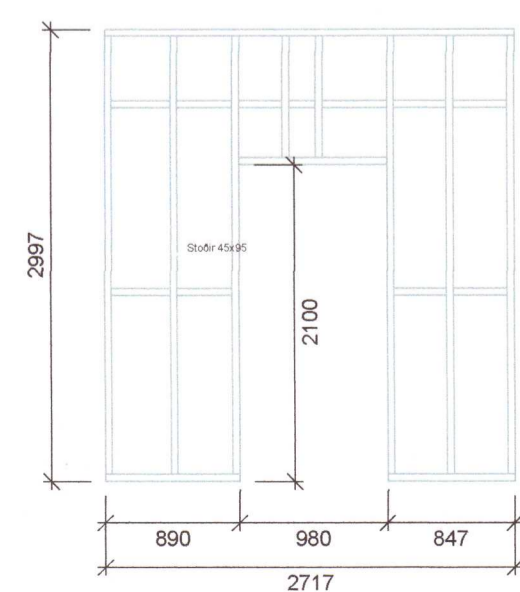

Veggur 9

Veggur 10

Veggur 11

Veggur 12

Veggur 13

Veggur 14

Veggur 15

**Hraunsalir 4 ,Grímsnes og Grafningshreppur**

Burðarvirki timbur  
 Veggjagrindur, mkv. 1:50, mál í mm.

Teiknað 20.04.2021 Verk nr. 2021-11-B

Teikning nr: **B103**

20230147