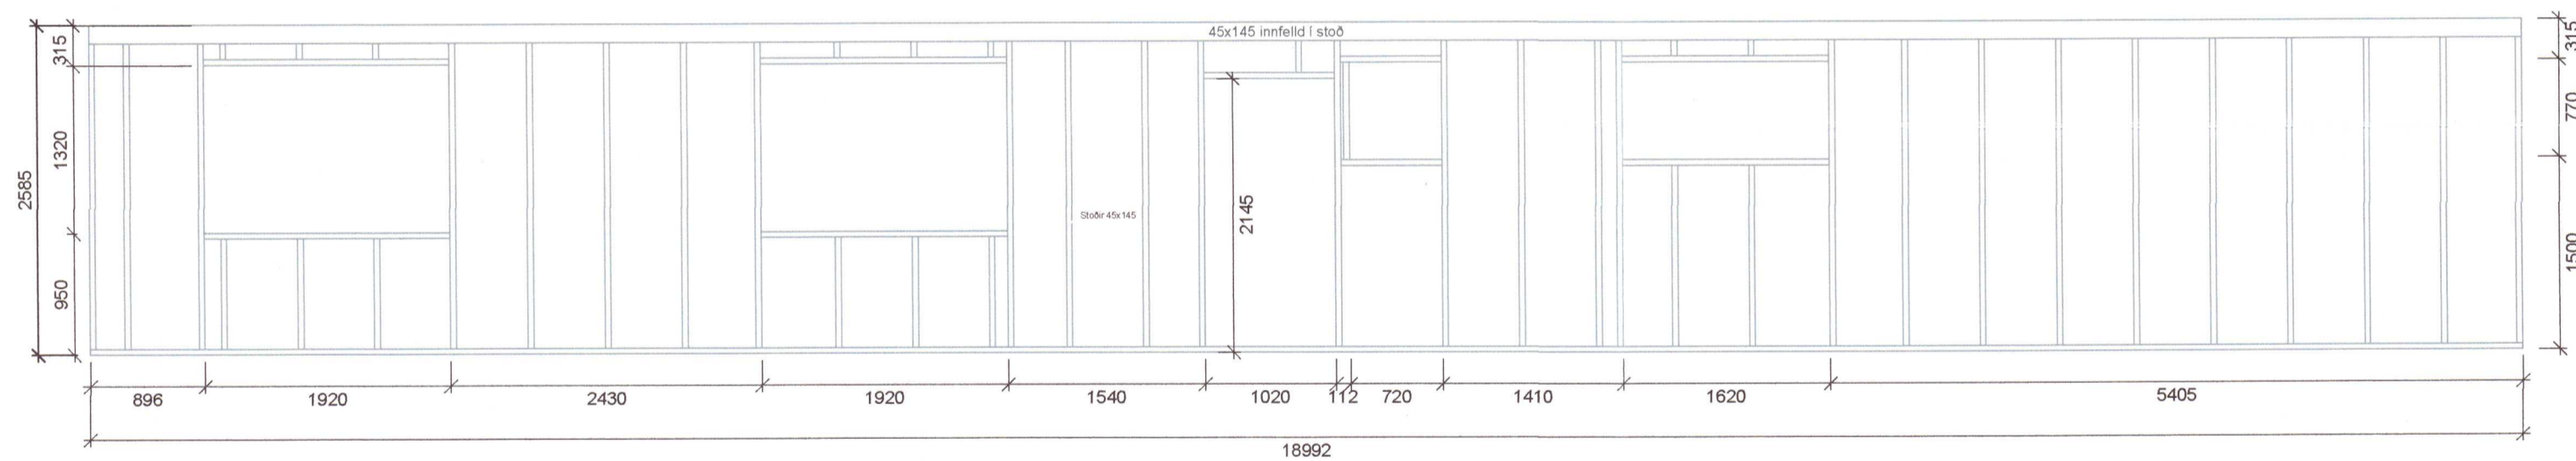

Veggur 12

Hraunsalir 4 ,Grímsnes og Grafningshreppur

Burðarvirki timbur
Veggjagrindur, mkv. 1:50, mál í mm.

Teiknað 20.04.2021 Verk nr. 2021-11-B

Teikning nr: **B103**

20230147