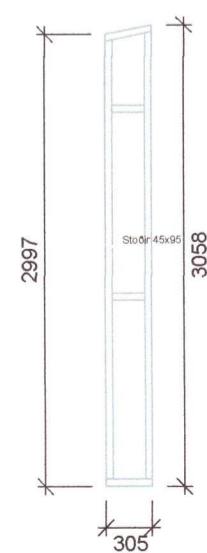

Veggur 9

Veggur 10

Veggur 11

Veggur 12

Veggur 13

Veggur 14

Veggur 15

**Hraunsalir 4 ,Grímsnes og Grafningshreppur**

Burðarvirki timbur  
 Veggjagrindur, mkv. 1:50, mál í mm.

Teiknað 20.04.2021 Verk nr. 2021-11-B

Teikning nr: **B103**

20230147