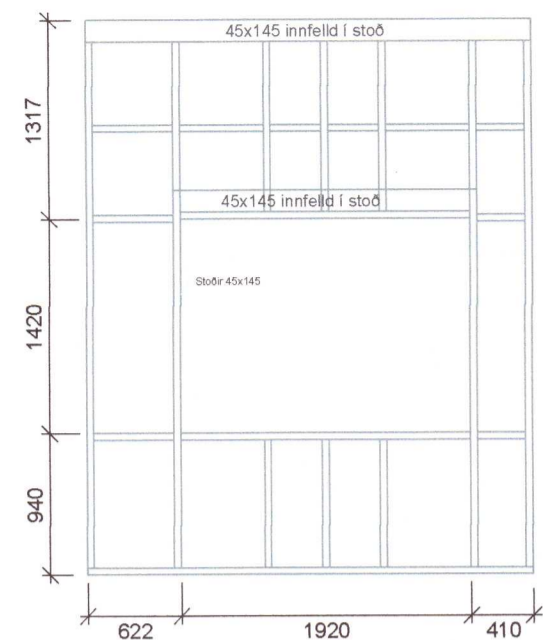

Veggur 9

Veggur 10

Veggur 11

Veggur 12

Veggur 13

Veggur 14

Veggur 15

**Hraunsalir 4 ,Grímsnes og Grafningshreppur**

Burðarvirki timbur  
 Veggjagrindur, mkv. 1:50, mál í mm.

Teiknað 20.04.2021 Verk nr. 2021-11-B

Teikning nr: **B103**

20230147