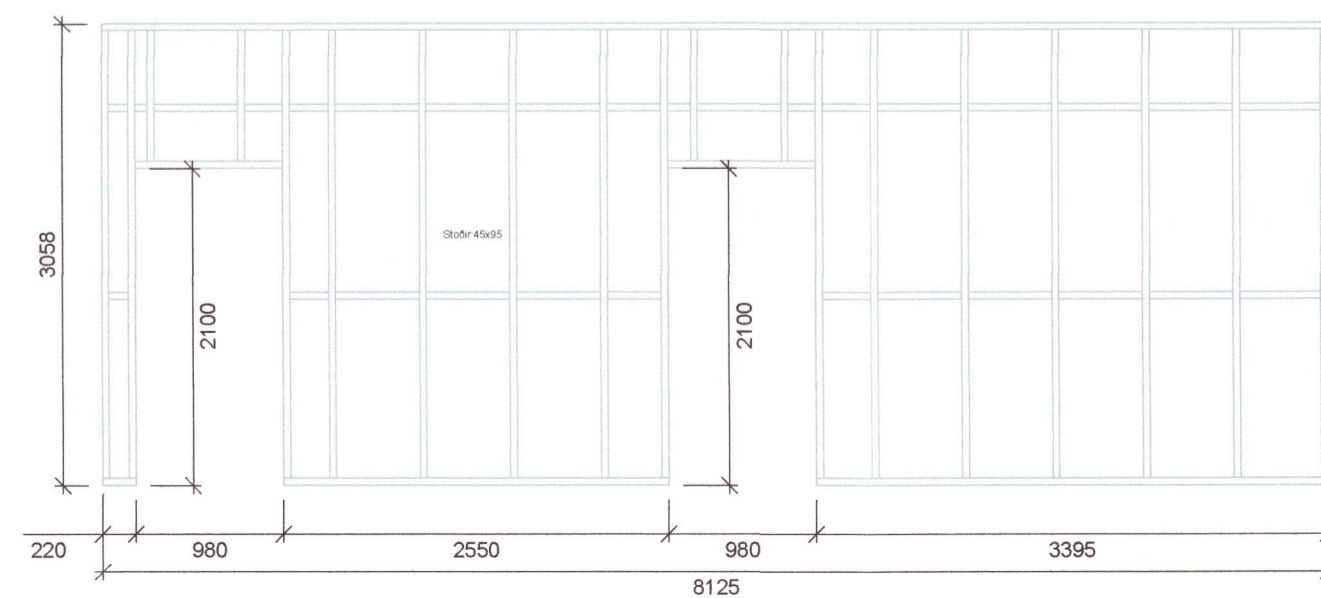

Veggur 15

Hraunsalir 4 ,Grímsnes og Grafningshreppur

Burðarvirki timbur
Veggjagrindur, mkv. 1:50, mál í mm.

Teiknað 20.04.2021 Verk nr. 2021-11-B

Teikning nr: **B103**

20230147