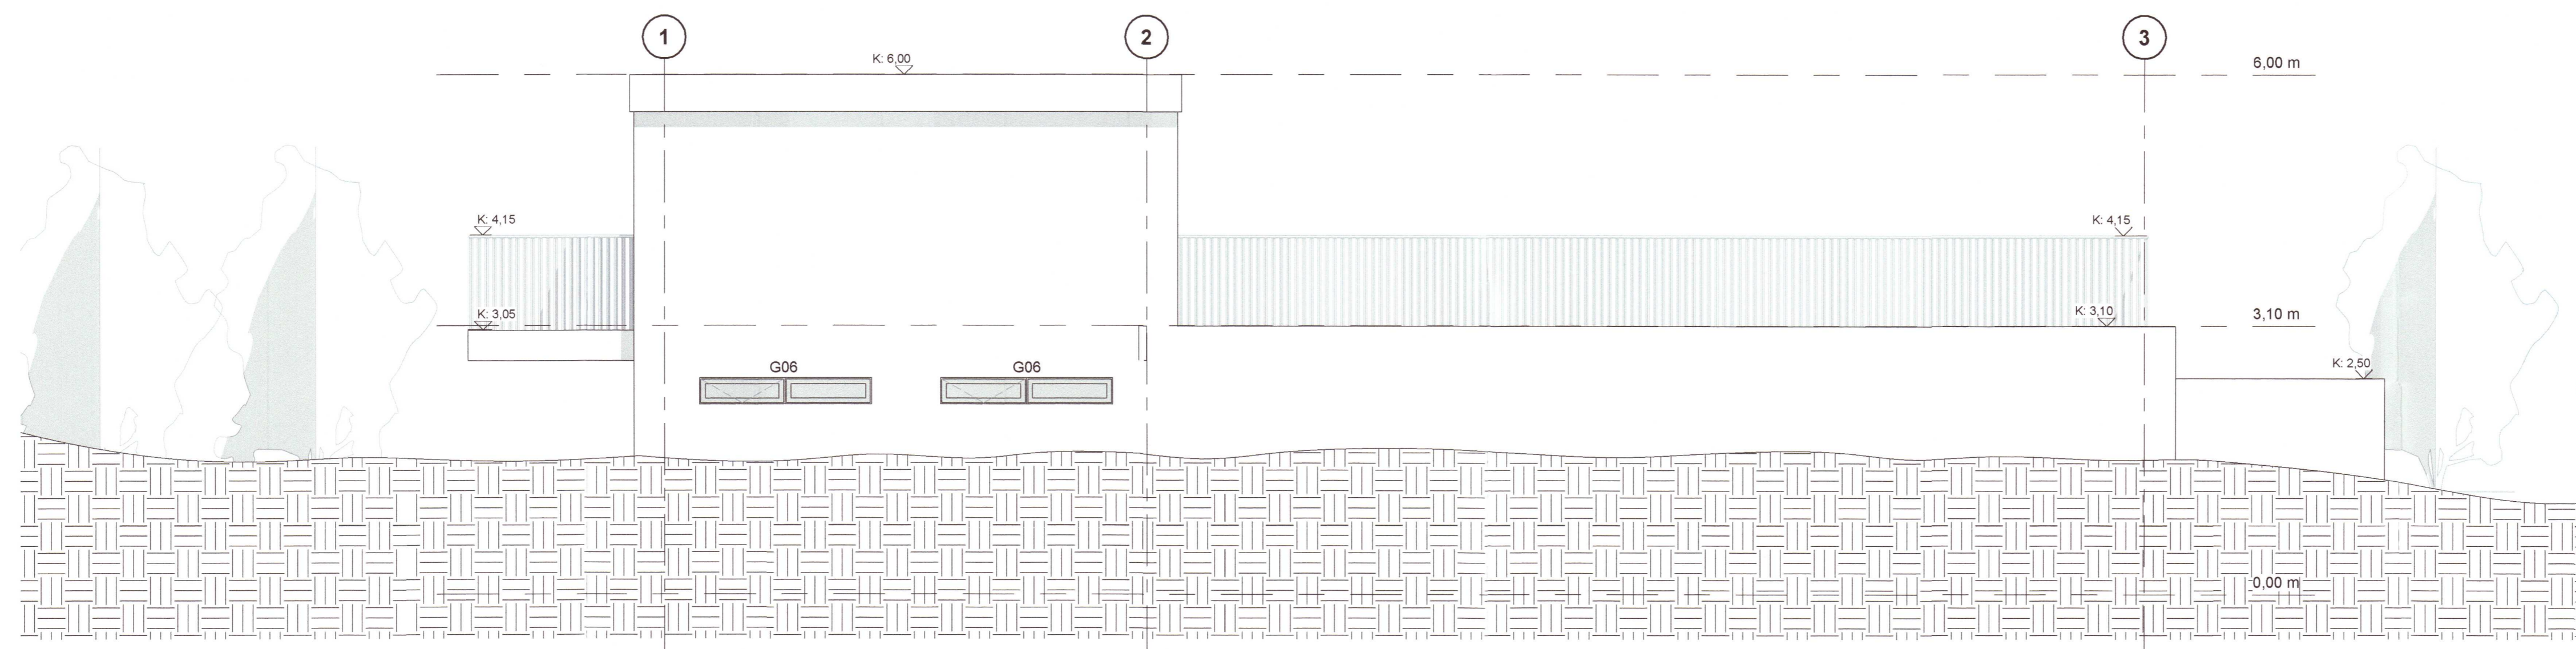

- NORÐ-VESTUR
1 : 50

20230226

Útg. | Breyting | Hönnuður | Daga.

PPVERK

Hönnuður: Páll Póssum KL: 200267-4729

Mosató 2 - Flóahreppi

Útlitsmyndir

Dags:	Mkv.:
25/11/22	1 : 50
Teiknað / Hannað:	Stærð:
PP/PP	A1
Verknr.:	Nr. teikningar:
21-002	205
	Útgáfa: