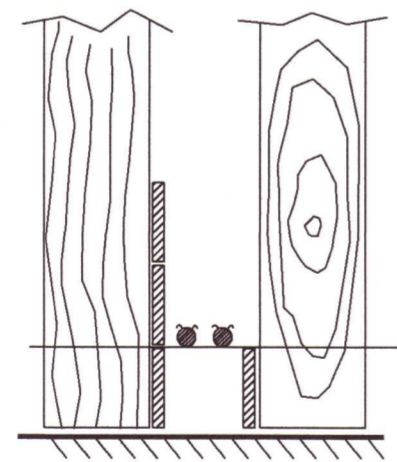

Umhverfis- og tæknisvið Uppsveita
Yfirfarið
12 JUN 2023
Sigurður Ágúst
FL Byggingarfulltrúi

SNID A - A Í SÖKKULVEGG
SÝND ERU 2 NEDSTU STEYPU-
STYRKJARJÄRN Í STEYPUÓTI
OFAN Á NEDSTU MÓTAVÍRUM