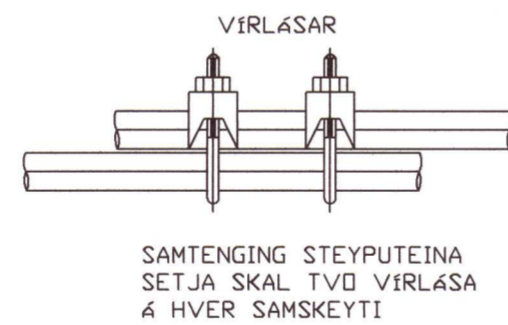

SANTENGING STEYPUPEINA  
 SETJA SKAL TVÖ VIRLÁSA  
 Á HVER SAMSKEYTI

STEYPUPEINN

VIRLÁSAR  
 SANTENGING STEYPUPEINA

TAFLA  
 10° KOPARVIR Í RÖRI TENGIST  
 EFTIR ATVIKUM Á  
 PE - Eða PEN - SKINNU  
 Í TÖFLU