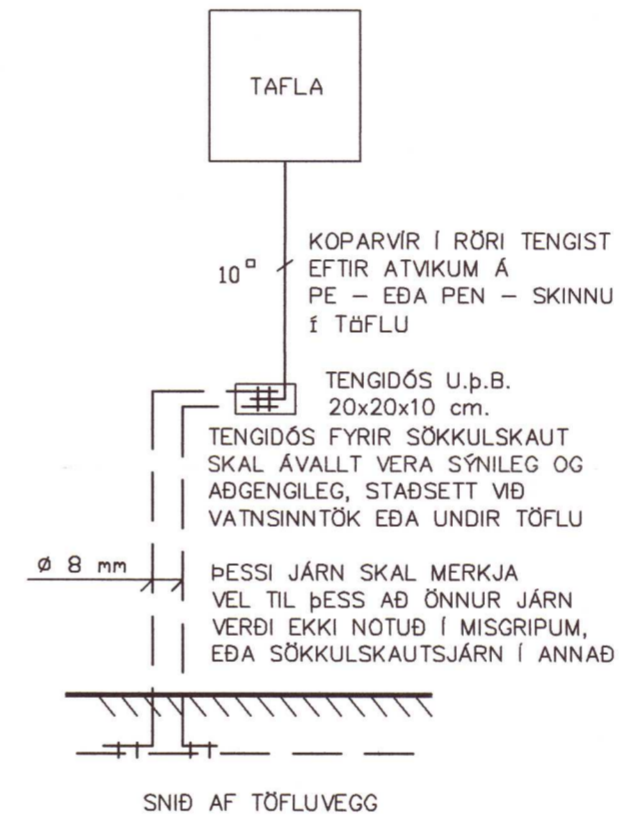

TAFLA
10° KOPARVIR Í RÖRI TENGIST
EFTIR ATVIKUM Á
PE - Eða PEN - SKINNU
Í TÖFLU

TENGIDÓS U.p.B.
20x20x10 cm.
TENGIDÓS FYRIR SÖKKULSKAUT
SKAL ÁVALLT VERA SÝNILEG OG
AÐGENGILEG, STAÐSETT VÍÐ
VATNSINNTÖK EÐA UNDIR TÖFLU

Ø 8 mm ÞESSI JÄRN SKAL MERKJA
VEL TIL ÞESS AÐ ÖNNUR JÄRN
VERÐI EKKI NOTUÐ Í MISGRIPUM,
EÐA SÖKKULSKAUTSJÄRN Í ANNAD

SNID AF TÖFLUVEGG

⊕	Jarðtenging
⊕²	Tvöfaldur tengill
⊕	Einfaldur tengill
⊕	Rofi og tengill í sömu hæð (1100 mm)
⊕	Rofi
⊕	Samrofi
⊕²	Tvöfaldur rofi
⊕	Krossrofi
⊕	Þrýsti-rofi/dimmar
⊕	Tengill m/næturljósi
⊕	Veggljós
⊕	Lofthjós
⊕	Hátalaratengill
⊕	Símatengill
⊕	Lofnetstengill
⊕	Hreyfiskynjari
⊕	Tafla / mælakassi
⊕	Reykskynjari
⊕	Bjalla
⊕	Handboði
⊕	Rör upp á næstu hæð
⊕	Rör niður á næstu hæð
⊕	Rör gegnum hæð
⊕	Halogenljós í lofti
⊕	Halogenljós í lofti
⊕	Halogenljós í vegg

20230262

INNÞAKSRÖR SKULU VERA 70 cm. UNDIR ENDANLEGU YFIRBORDI
INNÞAKSRÖR VEITU Ø 50 mm + Ø 32 mm FYRIR LÖÐARLÝSINGU
INNÞAKSRÖR FYRIR SÍMA Ø 50 mm
INNÞAKSRÖR LEGGIÐ Á LÖÐARMÖRKUM
HEIMTAUG RAFVEITU 400V / 230 V, 3 x 50 A

Breytingar:	Undirskrift hönnunarstjóra:	Verkefni:	Heiti teikningar:	Rafhönnun ehf
D		Tjarnarlaut Nesjum	Raflagnir	Birkigrund 20
C		Grafningir	Sökkulskaut	Sími: 664 0047
B				800 Selfoss
A				Tölvupóstur: siggi@ror.is
Dags:	Breyting:	Undirskrift raflagnahönnuðar:	Teikning nr.:	Sigurður Ágúst Pétursson
		<i>Sigurður Ágúst</i>	8	Raflagnisöfnfræðingur
		Sigurður Á Pétursson kt.051177-4959	Verk nr.:	kt.051177-4959
			2023-69	
			Mæliskvarði:	
			1:50	
			Dags:	
			Júní 2023	
			Hannað:	
			S.Á.P.