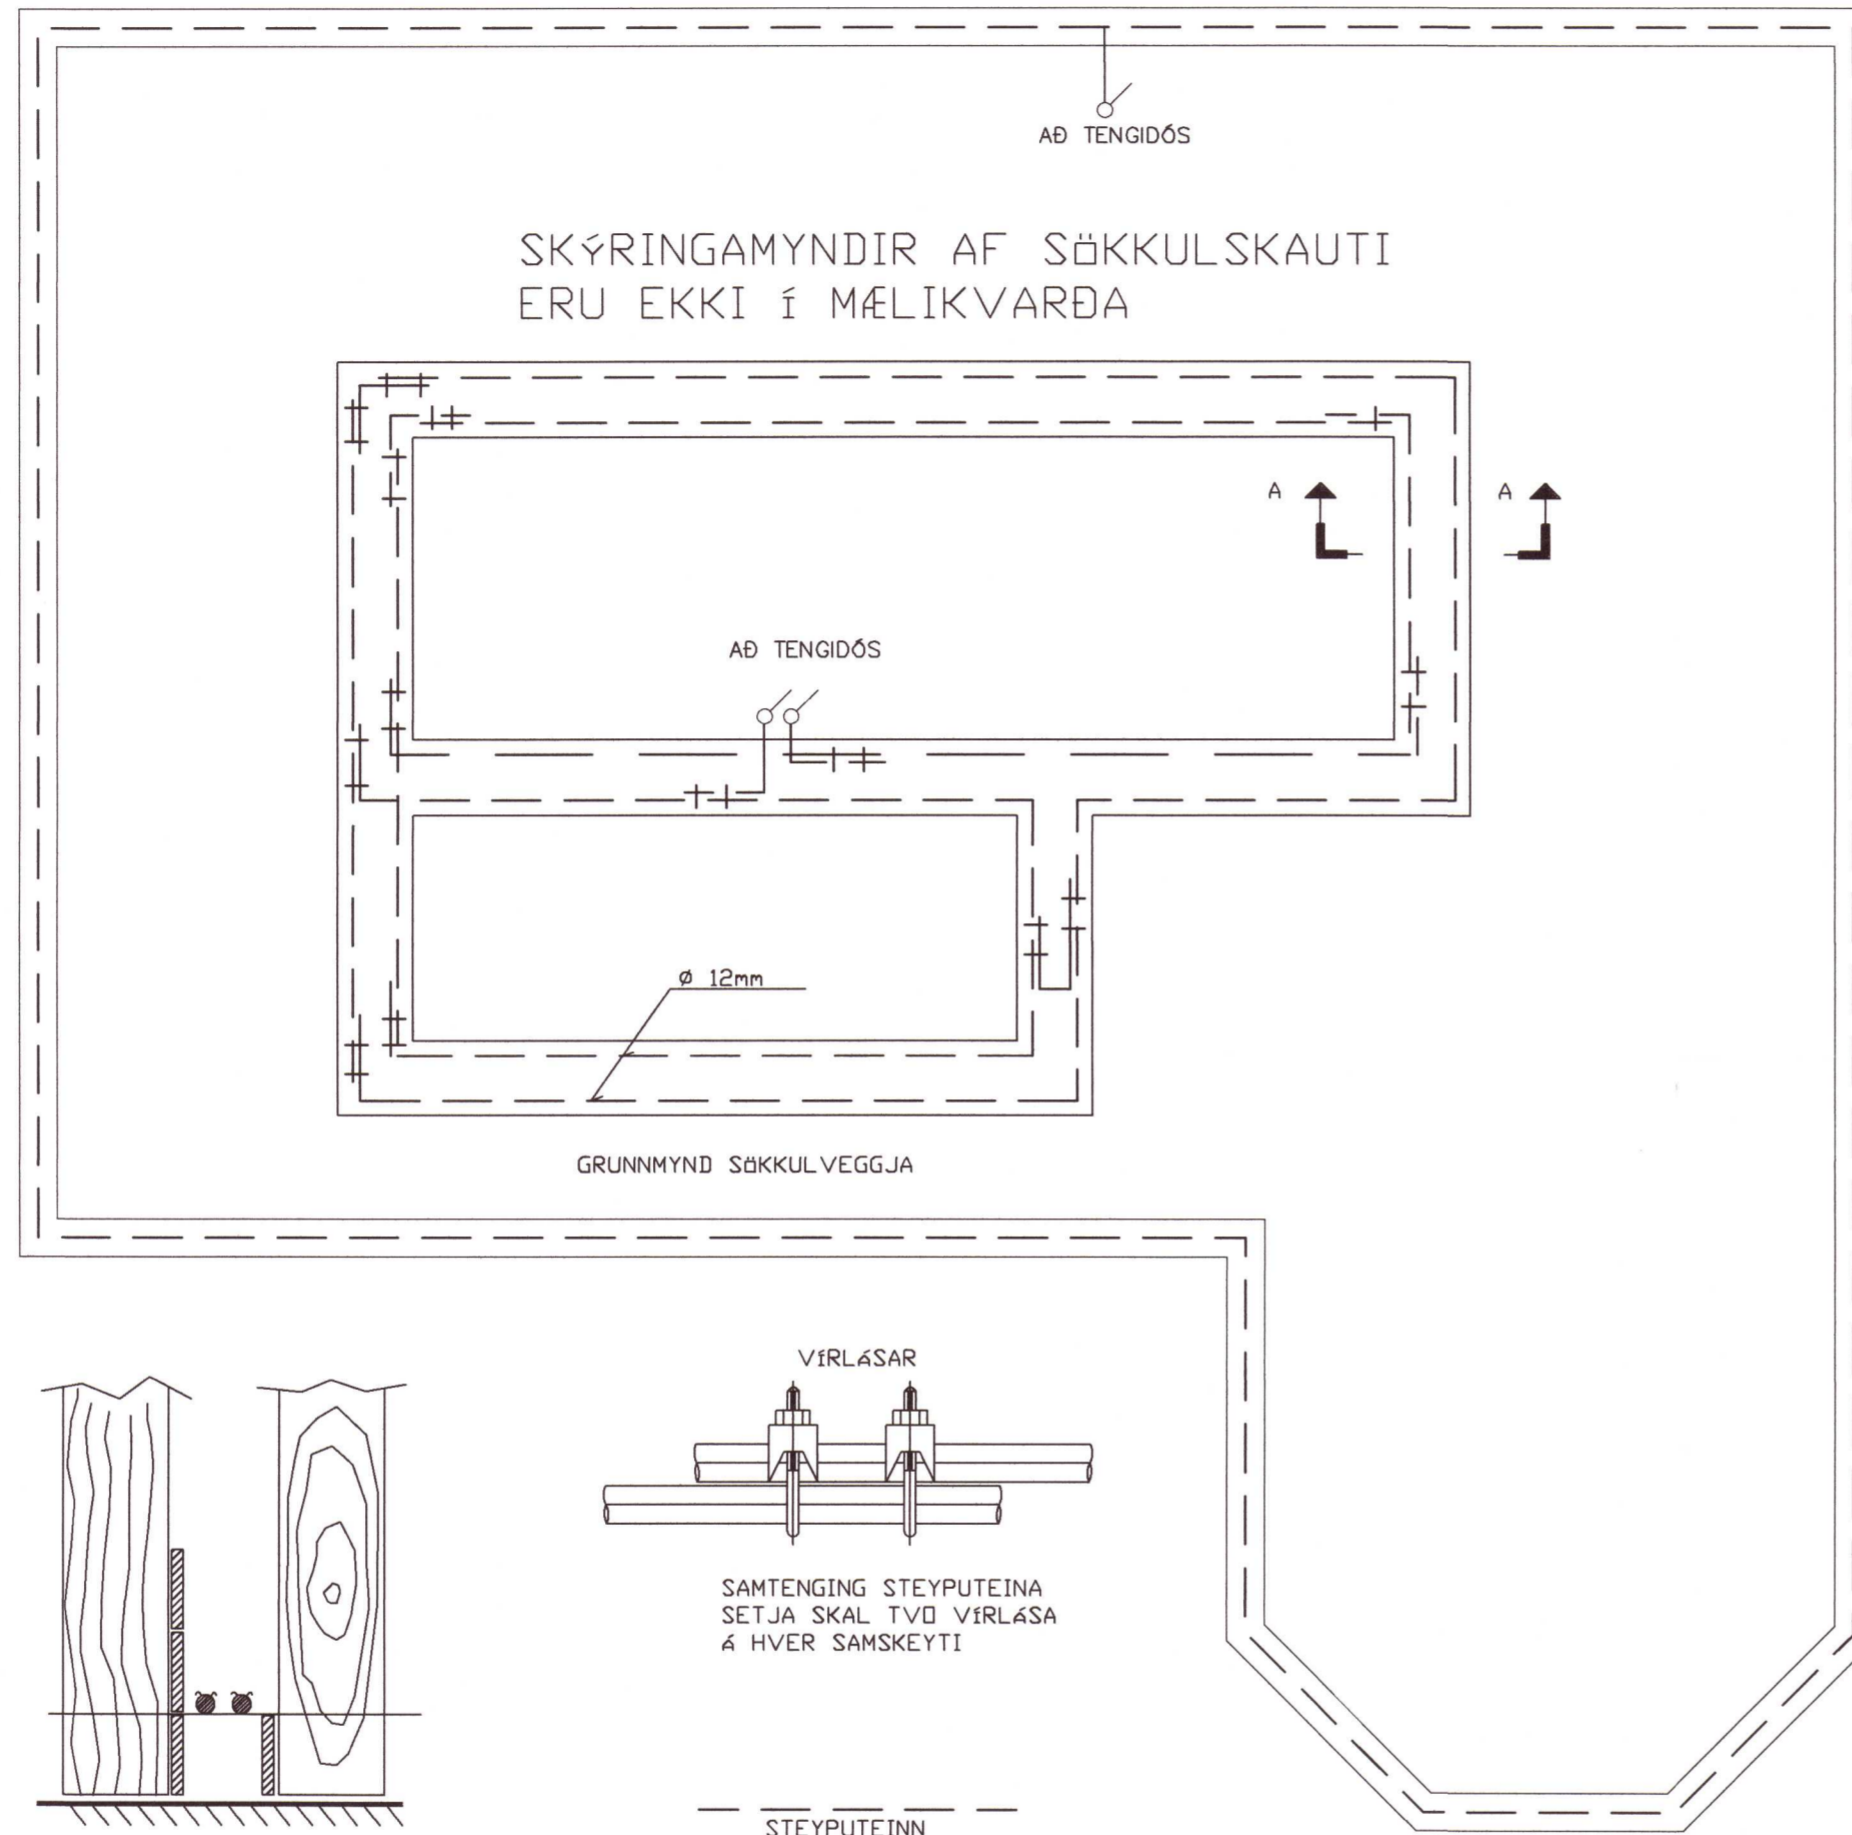

Umhverfis- og tæknisvið Uppsveita
Yfirfarið
12 JUN 2023
Sigurður Ágúst
FL Byggingarfulltrúi

SNID A - A Í SÖKKULVEGG
SÝND ERU 2 NEDSTU STEYPU-
STYRKJARJÄRN Í STEYPUÓTI
OFAN Á NEDSTU MÓTAVÍRUM

SANTENGING STEYPUPEINA
SETJA SKAL TVÖ VIRLÁSA
Á HVER SAMSKEYTI

STEYPUPEINN

VIRLÁSAR
SANTENGING STEYPUPEINA