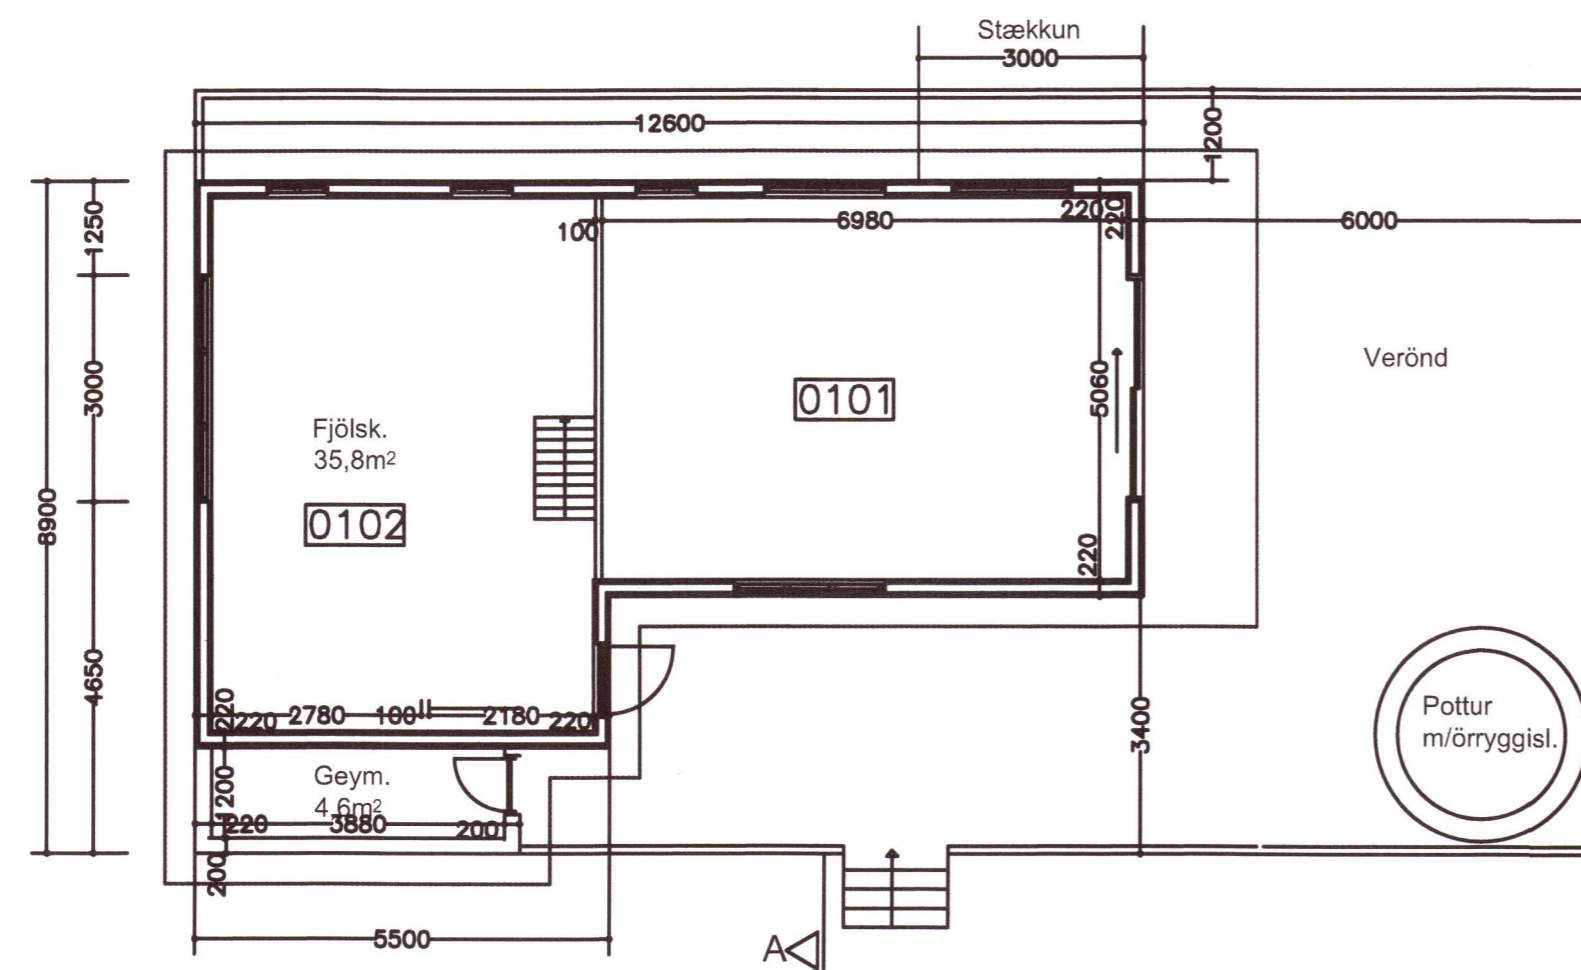

Grunnmynd 1.hæð

Grunnmynd 2.hæð

A	20.01.2021	Aðaluppdráttur	Áp
Útg.	Dags.	Skýring	Teiknað

Kothólsbraut 11

Sveitarfélag: Grímsnes og Grafingshreppi
 Staðgreinir: 0-1-1441104
 Landnúmer: L170032
 Verkhliut: AÐALUPPDRAÐTUR
 Skýringartexti: Grunnmyndir