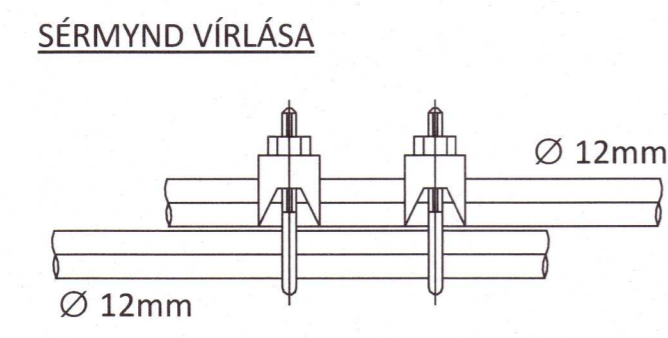

SKÝRINGAMYNDIR SÖKKULSKAUTS

GRUNNMYND SÖKKULVEGGJA

SNIÐ X1 - X1 Í SÖKKULVEGG

SKÝRINGARMYNDIR ERU EKKI Í KVARÐA

20230455

NR. DAGS YF. LÝSING

ÁSÓLFSSTAÐAVEGUR 2
SUMARHÚS GNÚPVERJAHREPPUR
HEIMTAUGAR OG EINLÍNUTEIKNINGAR
SÖKKULSKAUT
GRUNNMYND