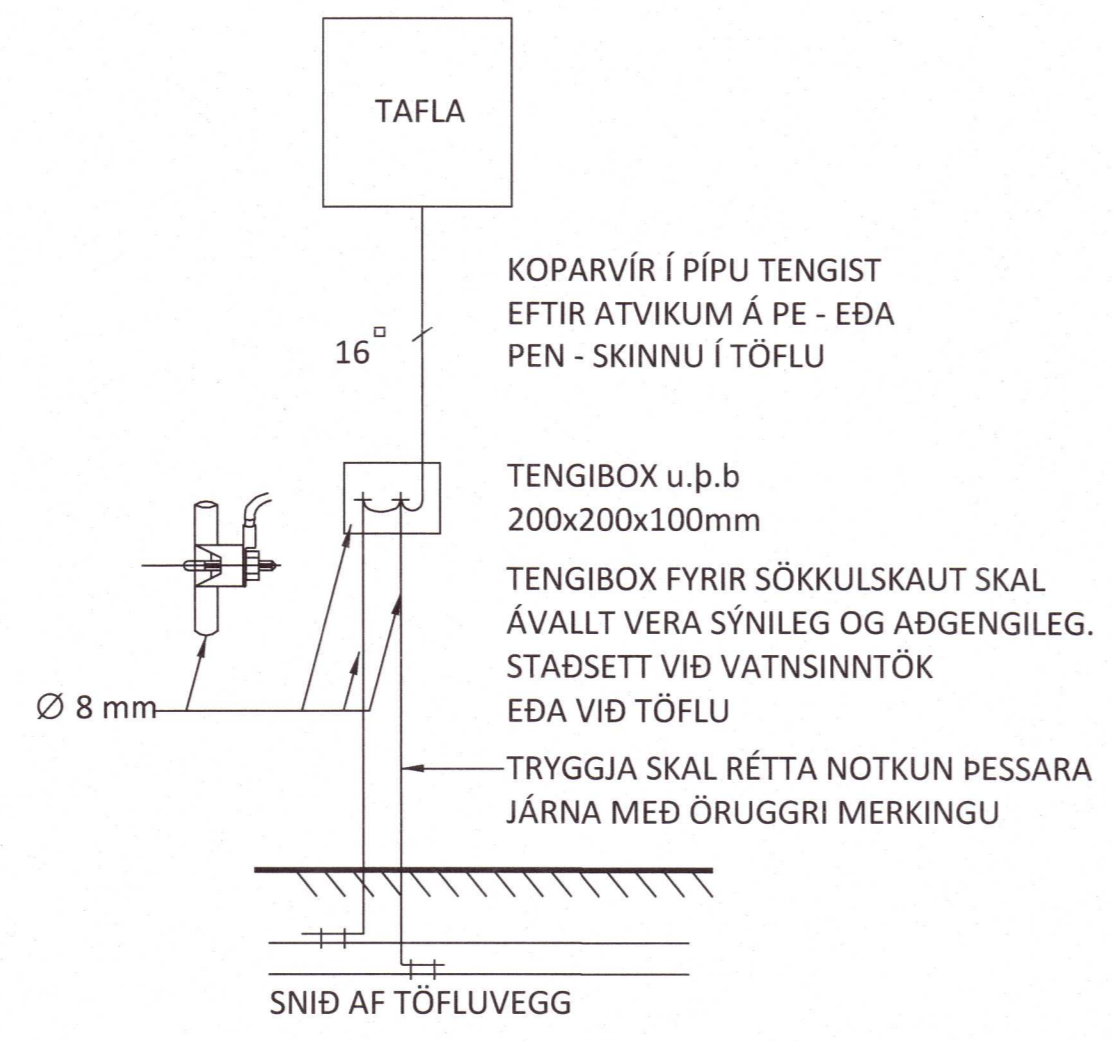

SKÝRINGARMYNDIR ERU EKKI Í KVARÐA