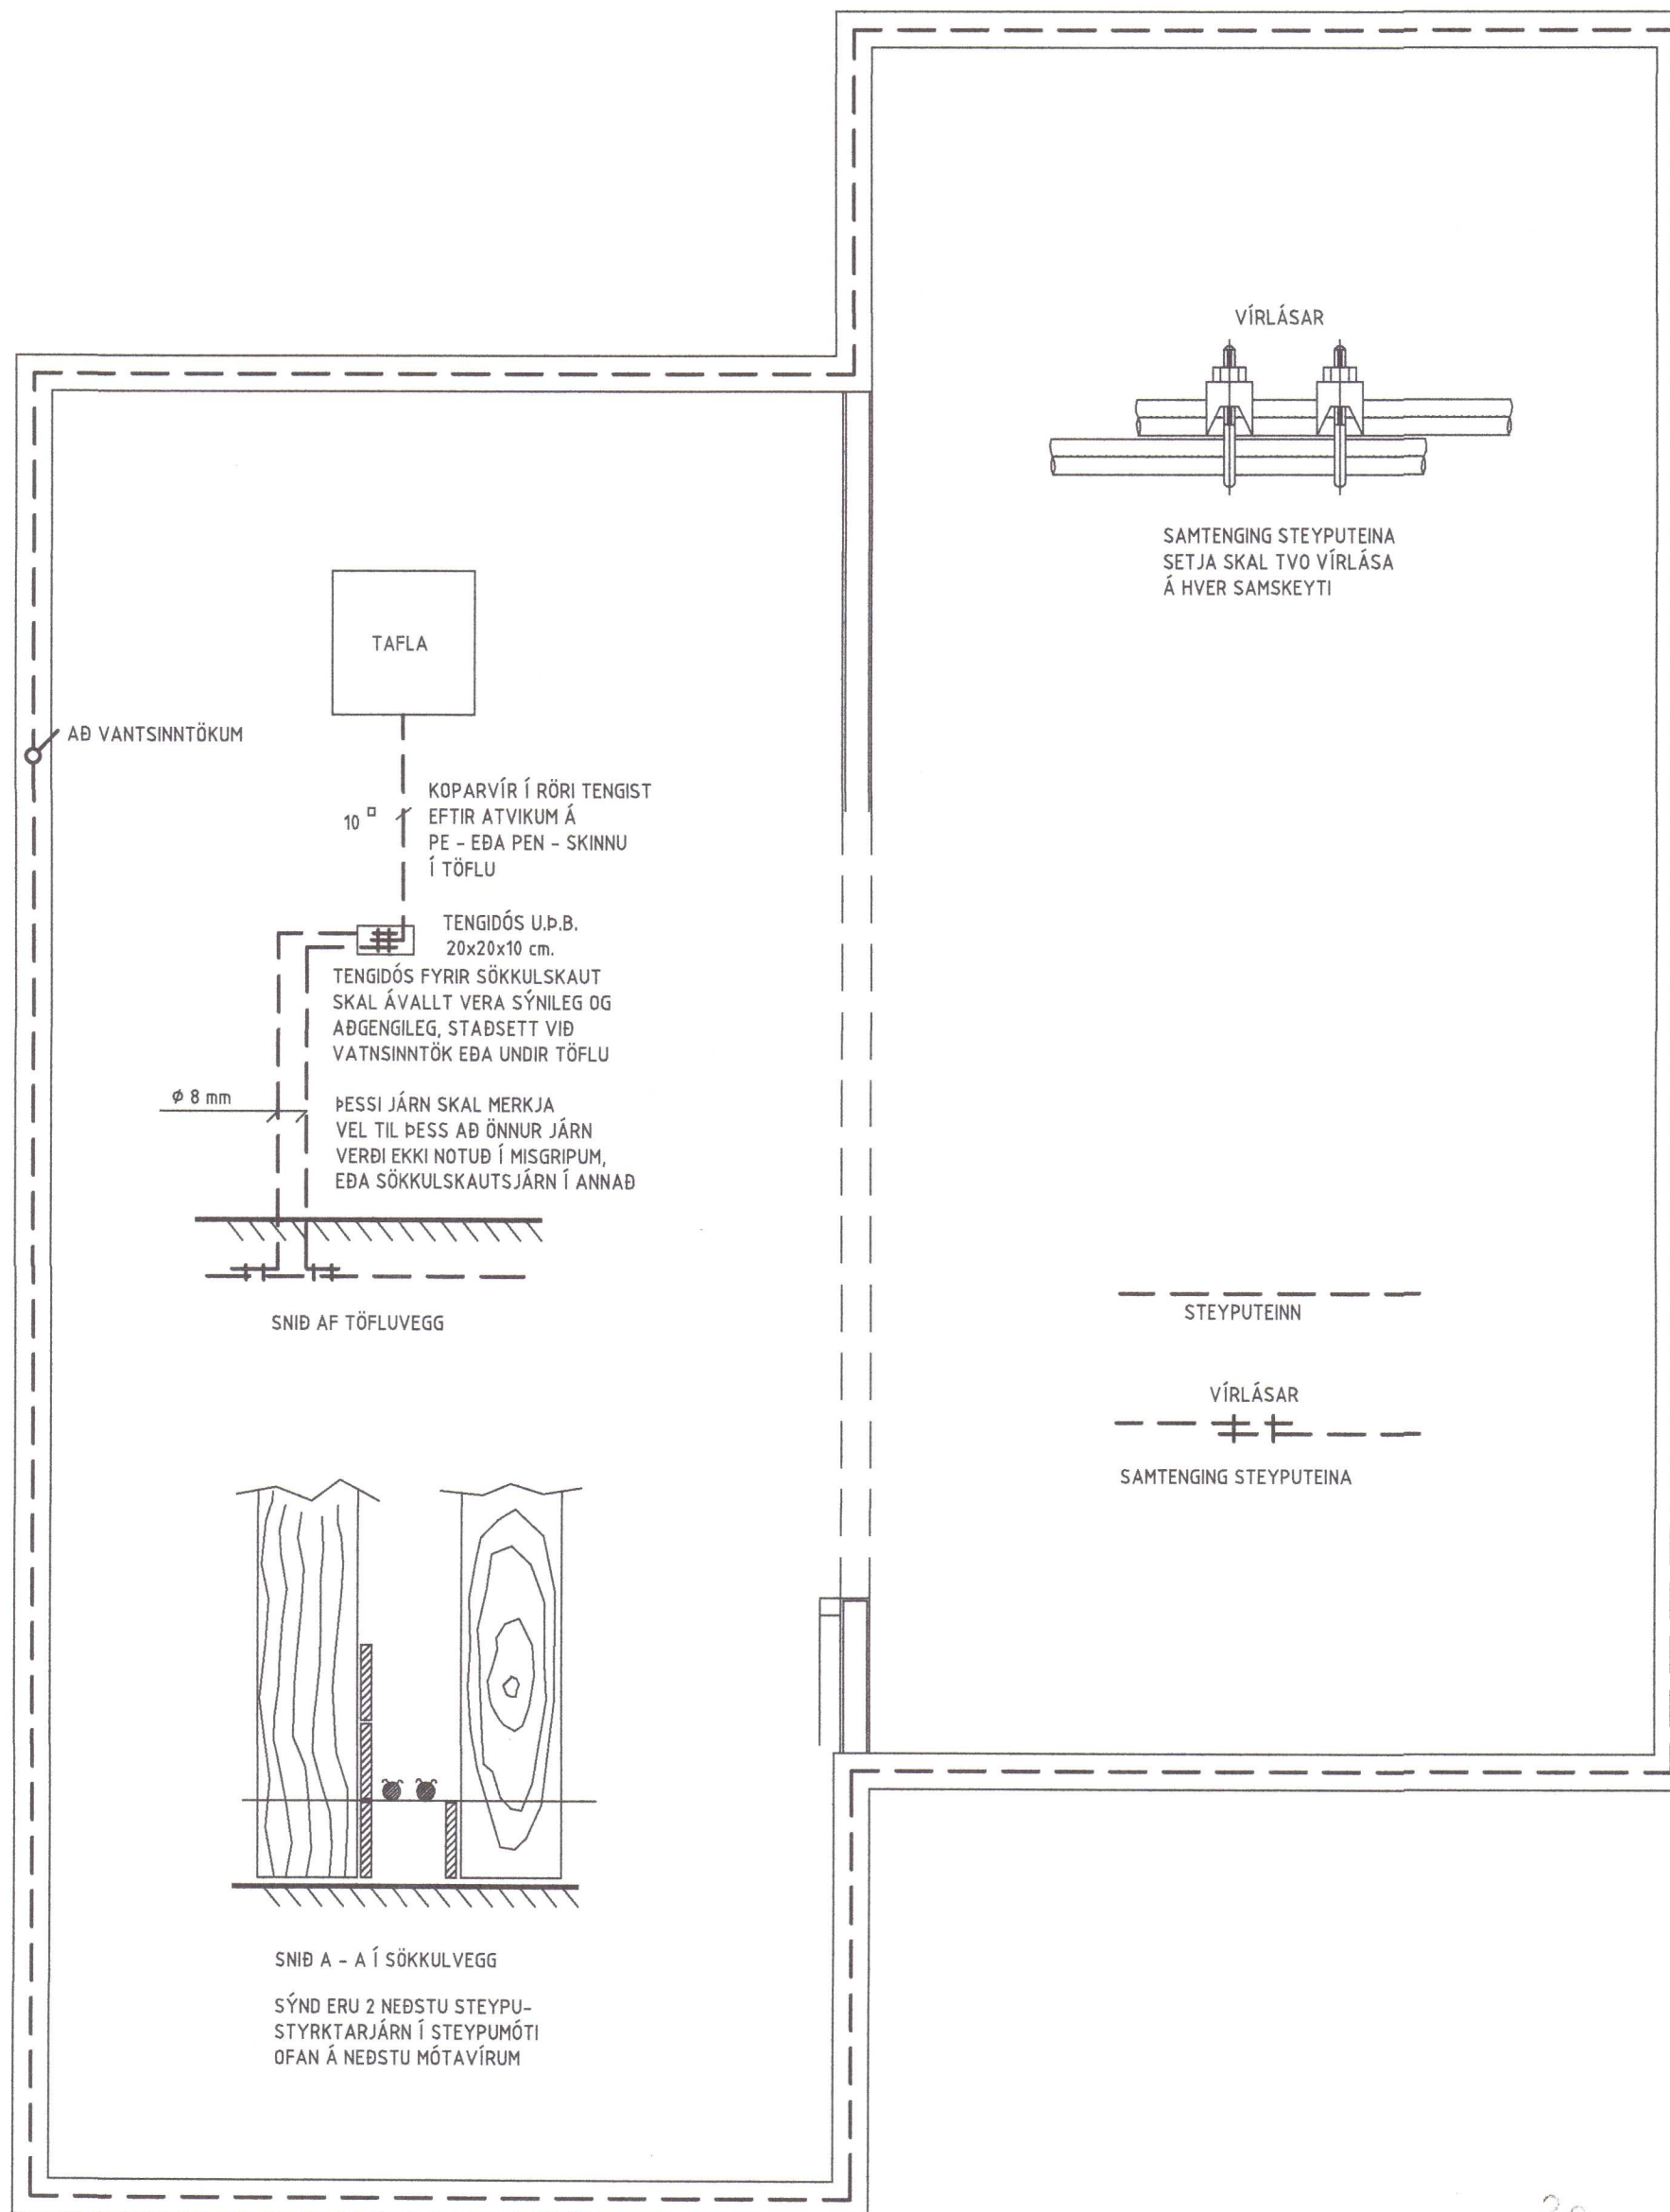

SKÝRINGAMYNDIR AF SÖKKULSKAUTI  
 ERU EKKI Í MÆLIKVARÐA

GRUNNMYND SÖKKULVEGGJA

SAMTENGING STEYPUTEINA  
 SETJA SKAL TVO VÍRLÁSA  
 Á HVER SAMSKYFTI

Blaðstærð - A4 1:100 / A2 1:50

HÖNNUÐUR:

Þór Stefánsson

YFIRFARIÐ:

Þór Stefánsson

SAMPYKKT:

*Þór Stefánsson* KT: 21201-774

BREYTINGAR:

VERKHEITI:

Íbúðarhús  
 Arnastaðakot  
 Hraungerðishreppi

VERKHLUTI:

Sökkulskaut