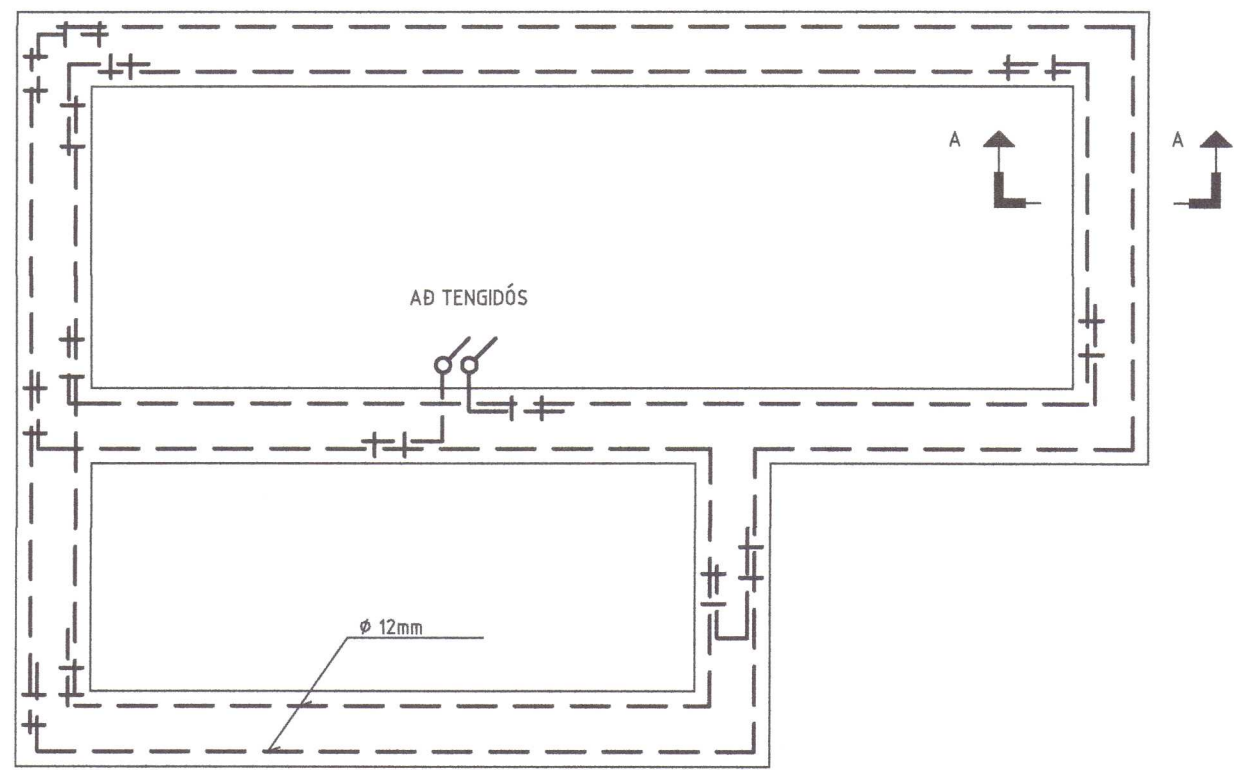

SKÝRINGAMYNDIR AF SÖKKULSKAUTI  
 ERU EKKI Í MÆLIKVARÐA

GRUNNMYND SÖKKULVEGGJA

SAMTENGING STEYPUTEINA  
 SETJA SKAL TVO VÍRLÁSA  
 Á HVER SAMSKYFTI

Blaðstærð - A4 1:100 / A2 1:50

HÖNNUÐUR:

Þór Stefánsson

YFIRFARIÐ: