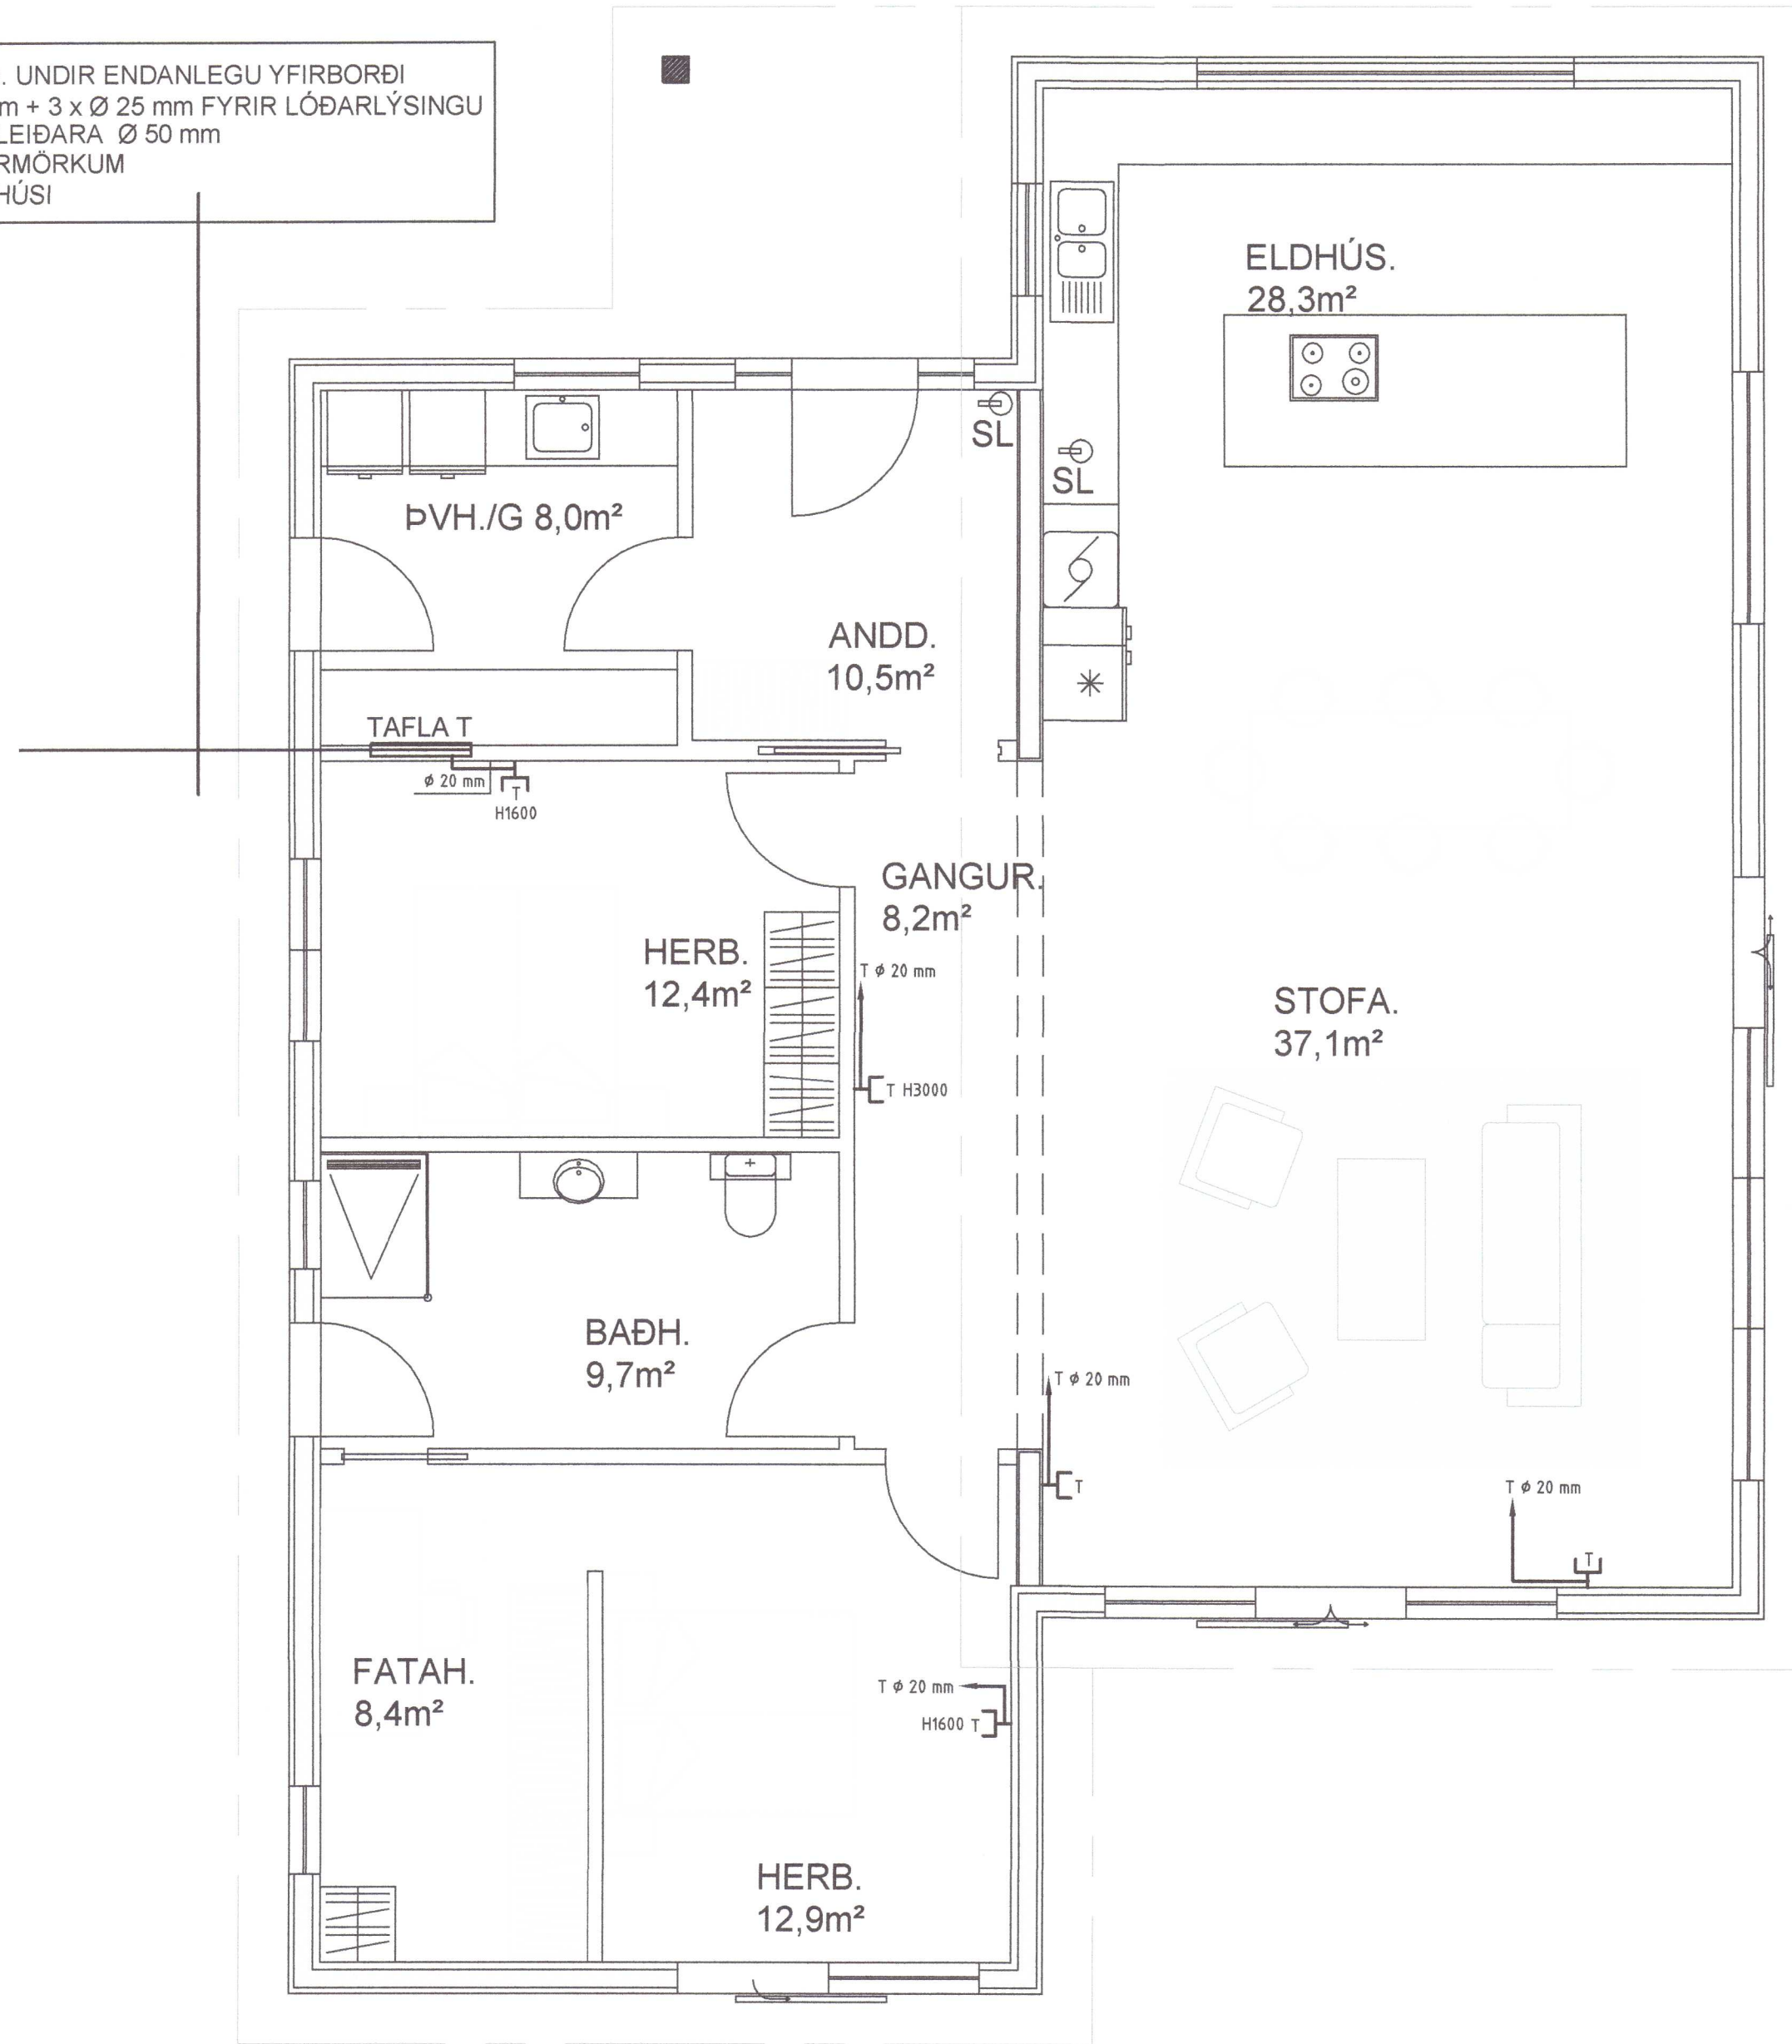

INNTAKSRÖR SKULU VERA 70 cm. UNDIR ENDANLEGU YFIRBORDI
INNTAKSRÖR RAFMAGNS Ø 50 mm + 3 x Ø 25 mm FYRIR LÖÐARLÝSINGU
INNTAKSRÖR FYRIR SÍMA / LJÓSLEIÐARA Ø 50 mm
INNTAKSRÖR LEGGIST AÐ LÖÐARMÖRKUM
MÆLD KVÍSL KEMUR FRÁ ÖÐRU HÚSI

Bláðstærð - A4 1:100 / A2 1:50

HÖNNUÐUR:

Þór Stefánsson

YFIRFARIÐ:

Þór Stefánsson

SAMÞYKKT:

KT:

Þór Stefánsson 21/21-7
Breytingar:

SLÓÐ: F:\OD\Verk\Arnarstaðakot\Teikningar

VERKNÚMER: BLAÐ

2427-2021-027 4 af 7

DAGSETNING: 20 desember 2023

20240094