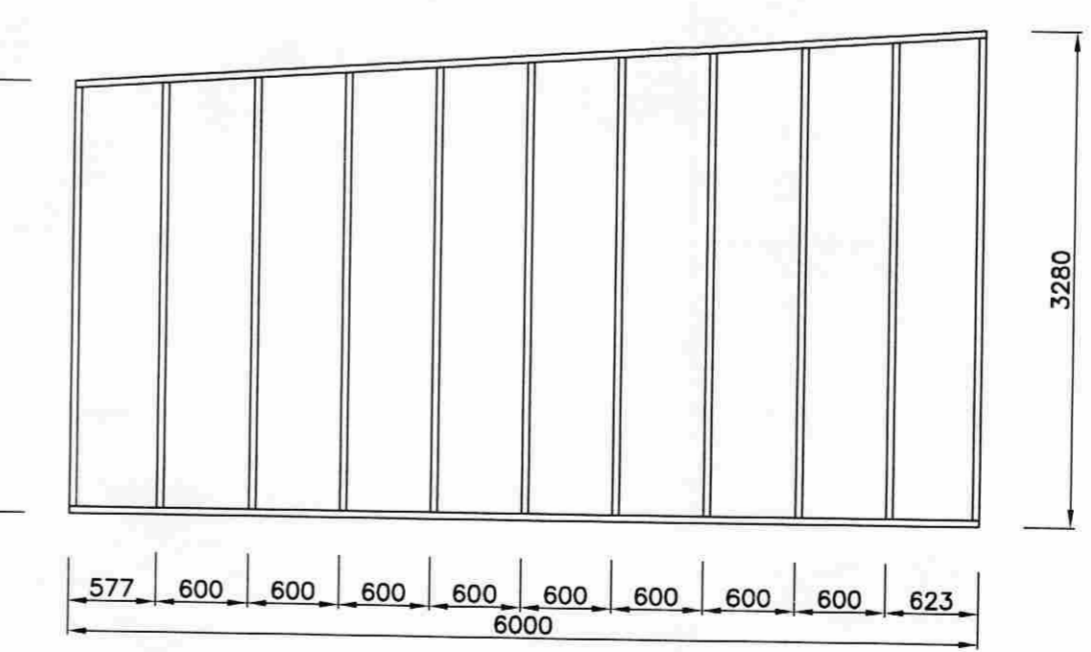

EIN-12

SGHÚS
VERKFRÆÐISTOFA ÁRBORGAR ehf.
AUSTURVEGI 69 800 SELFOSSI
Sími 480 4800 FAX 480 4901
www.verkarborg.is verkarborg@verkarborg.is

AUSTURVEGI 69 800 SELFOSSI
Sími 482 3850 FAX 482 3851
NETFANG sghus@sghus.is
VEFANG www.sghus.is

ÞVERLÁG 2

BURDARVIRKI: MKV:
VEGGJAGRINDUR MKV: 1:50

HANNAÐ: T. ELLERT TÓMASSON TEKNAÐ: BALDVIN ÁRNASON
VERKNÚMÉR: 7055 SKRÁARNAFN: 7055-sp.dwg

DASETNING: SAMÞYKKT: *Bruno* TEKNING NÚMÉR:
13.12.2007 213

201170-3979