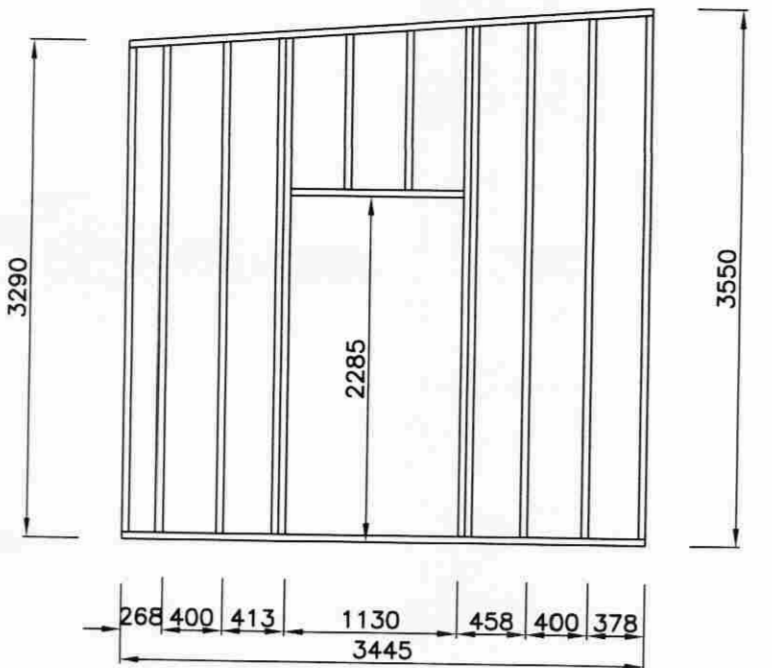

EIN-2

MÓTTEKIÐ
19. AUG. 2008
Byggingafultrúi-úppsveita
Árnessýslu og Flóahrepps

SGHÚS
VERKFRÆÐISTOFA ÁRBORGAR ehf.
AUSTURVEGI 69 800 SELFOSSI
Sími 480 4800 FAX 480 4901
www.verkarborg.is verkarborg@verkarborg.is

AUSTURVEGI 69 800 SELFOSSI
Sími 482 3850 FAX 482 3851
NETFANG sghus@sghus.is
VEFANG www.sghus.is

ÞVERLÁG 2

BURDARVIRKI: MKV:
VEGGJAGRINDUR MKV: 1:50

HANNAÐ: T. ELLERT TÓMASSON TEKNAÐ: BALDVIN ÁRNASON
VERKNÚMÉR: 7055 SKRÁARNAFN: 7055-sp.dwg

DASETNING: SAMÞYKKT: *Bruno* TEKNING NÚMÉR:
13.12.2007 213

201170-3979