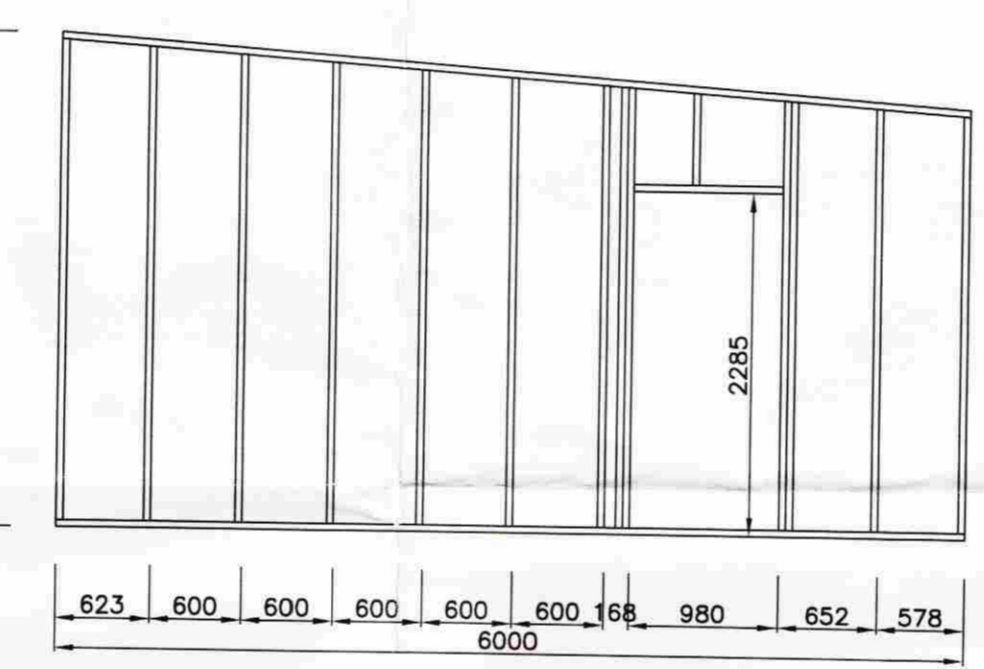

MÓTTEKIÐ
19. AUG. 2008
Byggingafultrúi-úppsveita
Árnessýslu og Flóahrepps

EIN-6

SGHÚS
VERKFRÆÐISTOFA ÁRBORGAR ehf.
AUSTURVEGI 69 800 SELFOSSI
Sími 480 4800 FAX 480 4901
www.verkarborg.is verkarborg@verkarborg.is

AUSTURVEGI 69 800 SELFOSSI
Sími 482 3850 FAX 482 3851
NETFANG sghus@sghus.is
VEFANG www.sghus.is

ÞVERLÁG 2

BURDARVIRKI: MKV:
VEGGJAGRINDUR MKV: 1:50

HANNAÐ: T. ELLERT TÓMASSON TEKNAÐ: BALDVIN ÁRNASON
VERKNÚMÉR: 7055 SKRÁARNAFN: 7055-sp.dwg

DASETNING: SAMÞYKKT: *Bruno* TEKNING NÚMÉR:
13.12.2007 213

201170-3979