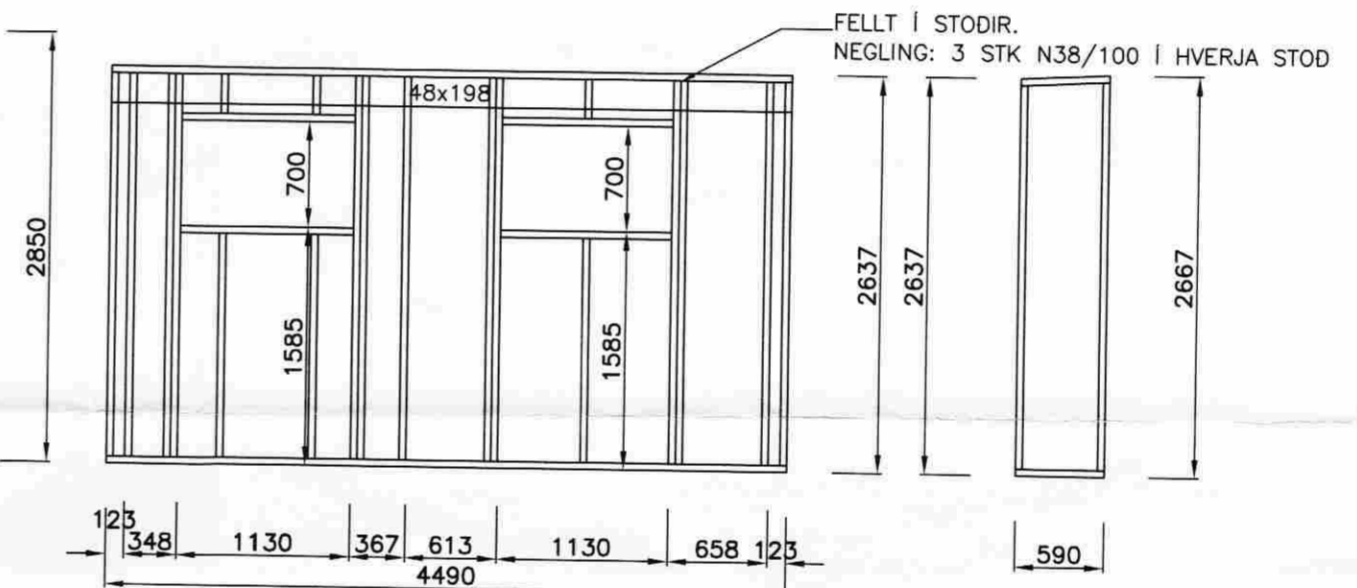

EIN-8

EIN-7