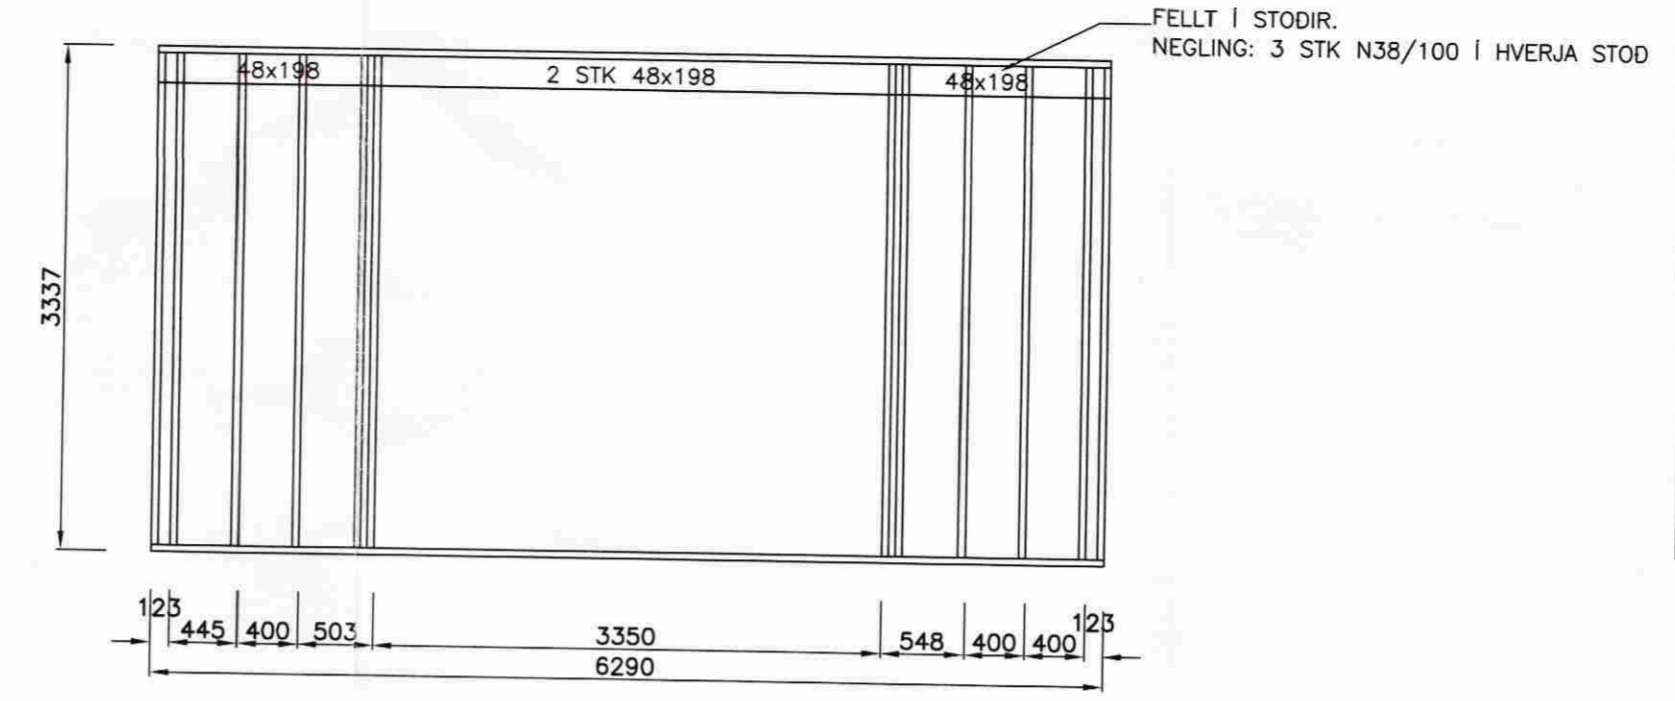

EIN-3

MÓTTEKIÐ
19. AUG. 2008
Byggingafultrúi-úppsveita
Árnessýslu og Flóahrepps