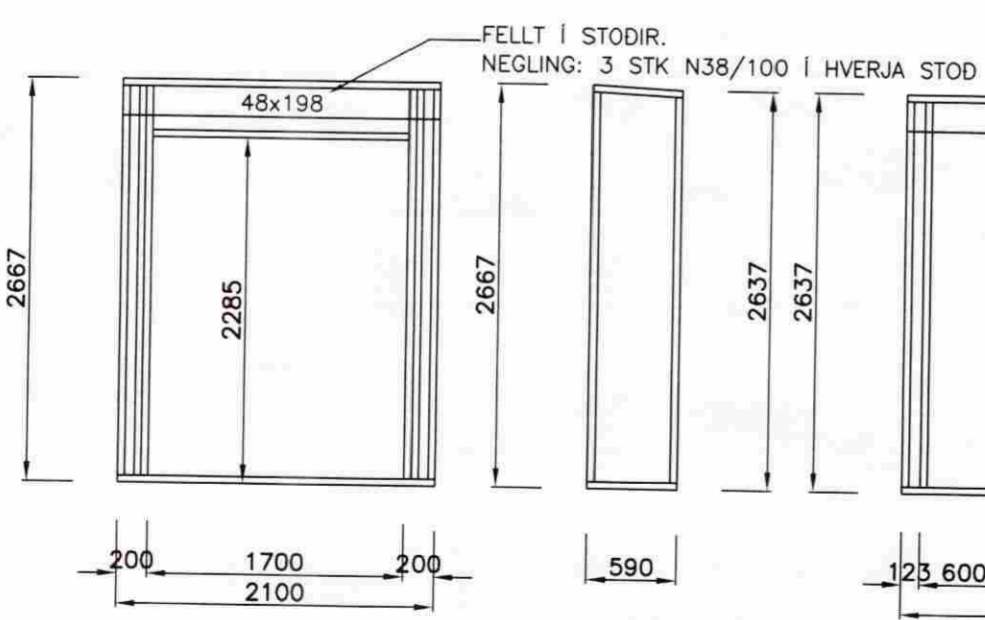

EIN-10

EIN-11

EIN-9