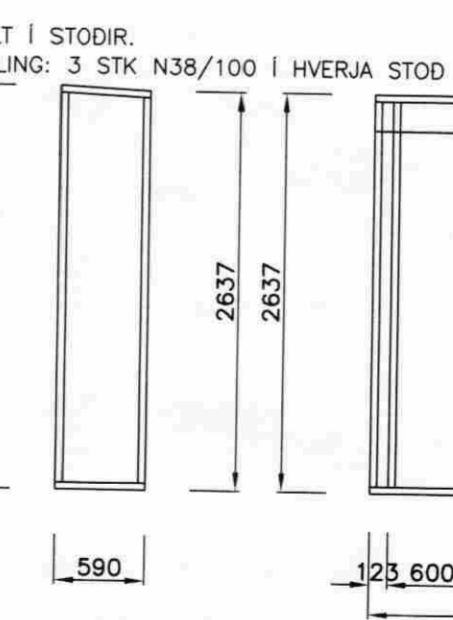

EIN-11

EIN-10