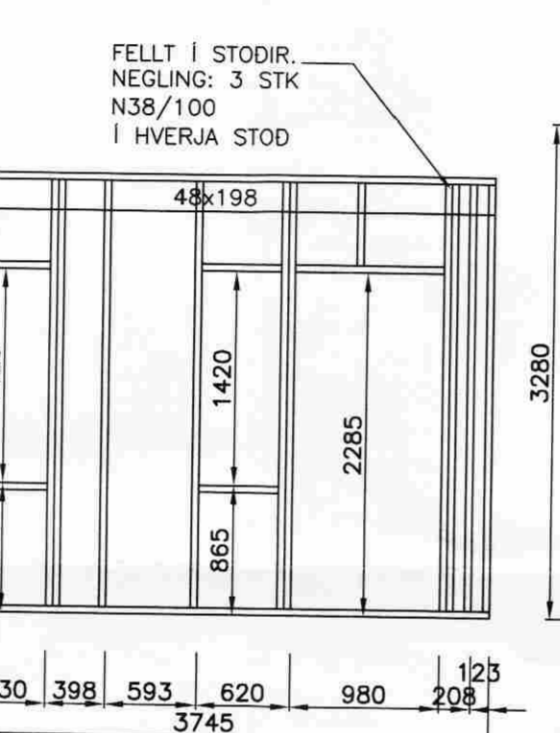

MÓTTEKIÐ
19. AUG. 2008
Byggingafultrúi-úppsveita
Árnessýslu og Flóahrepps

EIN-5

SGHÚS
VERKFRÆÐISTOFA ÁRBORGAR ehf.
AUSTURVEGI 69 800 SELFOSSI
Sími 480 4800 FAX 480 4901
www.verkarborg.is verkarborg@verkarborg.is

AUSTURVEGI 69 800 SELFOSSI
Sími 482 3850 FAX 482 3851
NETFANG sghus@sghus.is
VEFANG www.sghus.is

ÞVERLÁG 2

BURDARVIRKI: MKV:
VEGGJAGRINDUR MKV: 1:50

HANNAÐ: T. ELLERT TÓMASSON TEKNAÐ: BALDVIN ÁRNASON
VERKNÚMÉR: 7055 SKRÁARNAFN: 7055-sp.dwg

DASETNING: SAMÞYKKT: *Bruno* TEKNING NÚMÉR:
13.12.2007 213

201170-3979