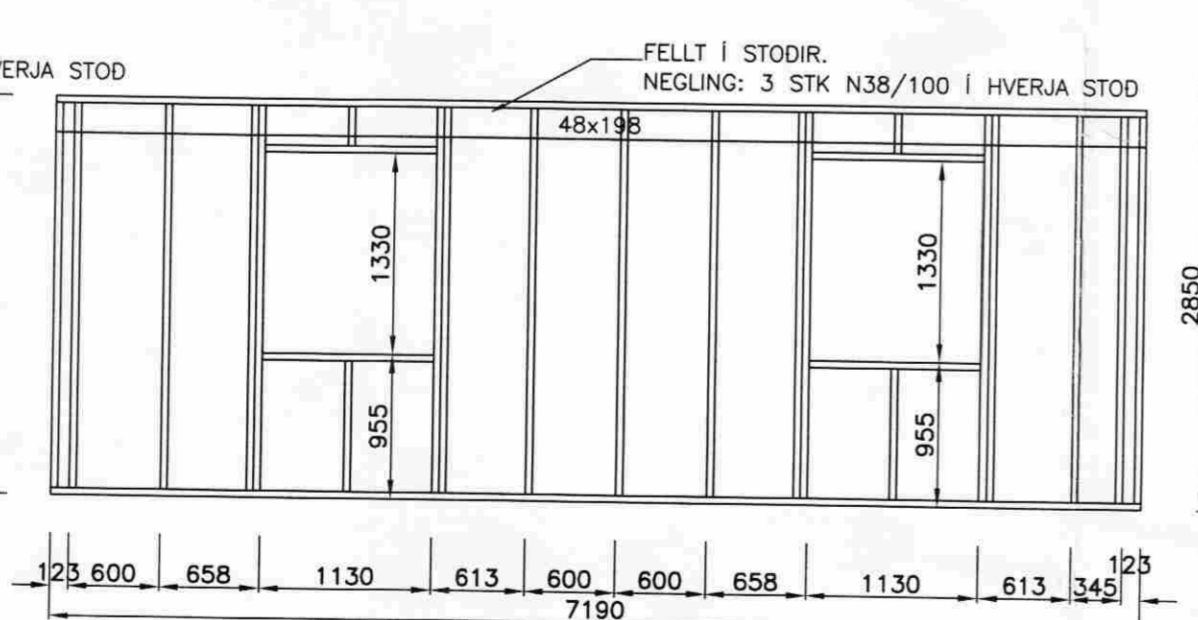

MÓTTEKIÐ
19. AUG. 2008
Byggingafultrúi-úppsveita
Árnessýslu og Flóahrepps

EIN-11

SGHÚS
VERKFRÆÐISTOFA ÁRBORGAR ehf.
AUSTURVEGI 69 800 SELFOSSI
Sími 480 4800 FAX 480 4901
www.verkarborg.is verkarborg@verkarborg.is

AUSTURVEGI 69 800 SELFOSSI
Sími 482 3850 FAX 482 3851
NETFANG sghus@sghus.is
VEFANG www.sghus.is

ÞVERLÁG 2

BURDARVIRKI: MKV:
VEGGJAGRINDUR MKV: 1:50

HANNAÐ: T. ELLERT TÓMASSON TEKNAÐ: BALDVIN ÁRNASON
VERKNÚMÉR: 7055 SKRÁARNAFN: 7055-sp.dwg

DASETNING: SAMÞYKKT: *Bruno* TEKNING NÚMÉR:
13.12.2007 213

201170-3979