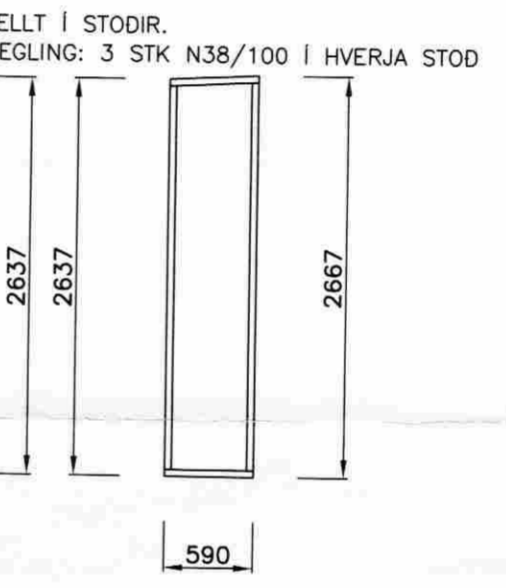

MÓTTEKIÐ
19. AUG. 2008
Byggingafultrúi-úppsveita
Árnessýslu og Flóahrepps

EIN-8

SGHÚS
VERKFRÆÐISTOFA ÁRBORGAR ehf.
AUSTURVEGI 69 800 SELFOSSI
Sími 480 4800 FAX 480 4901
www.verkarborg.is verkarborg@verkarborg.is

AUSTURVEGI 69 800 SELFOSSI
Sími 482 3850 FAX 482 3851
NETFANG sghus@sghus.is
VEFANG www.sghus.is

ÞVERLÁG 2

BURDARVIRKI: MKV:
VEGGJAGRINDUR MKV: 1:50

HANNAÐ: T. ELLERT TÓMASSON TEKNAÐ: BALDVIN ÁRNASON
VERKNÚMÉR: 7055 SKRÁARNAFN: 7055-sp.dwg

DASETNING: SAMÞYKKT: *Bruno* TEKNING NÚMÉR:
13.12.2007 213

201170-3979