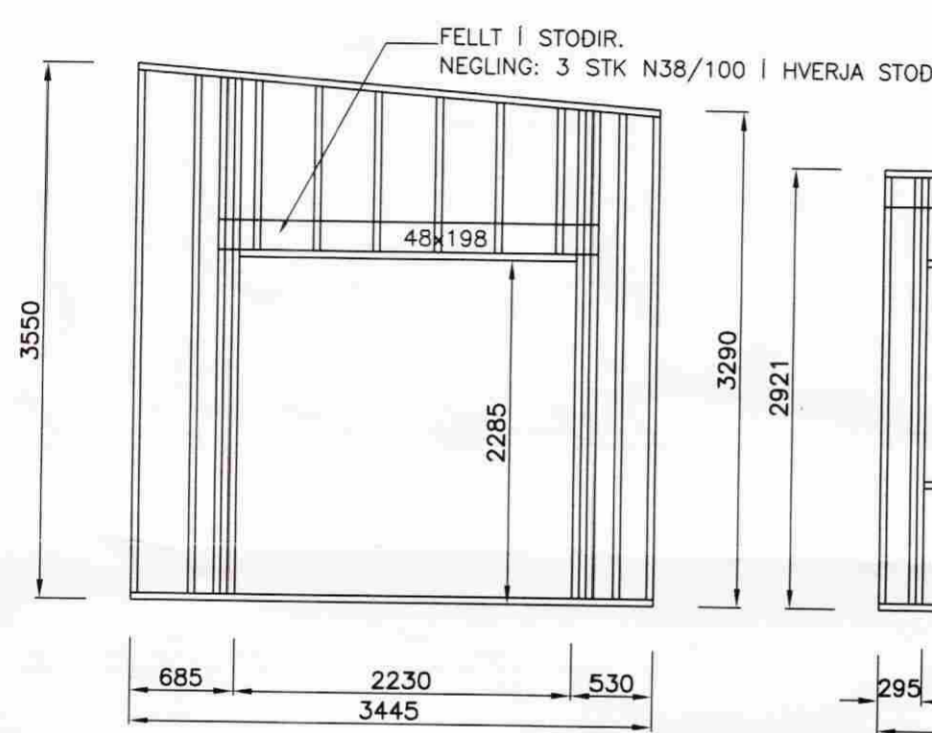

EIN-5

EIN-4