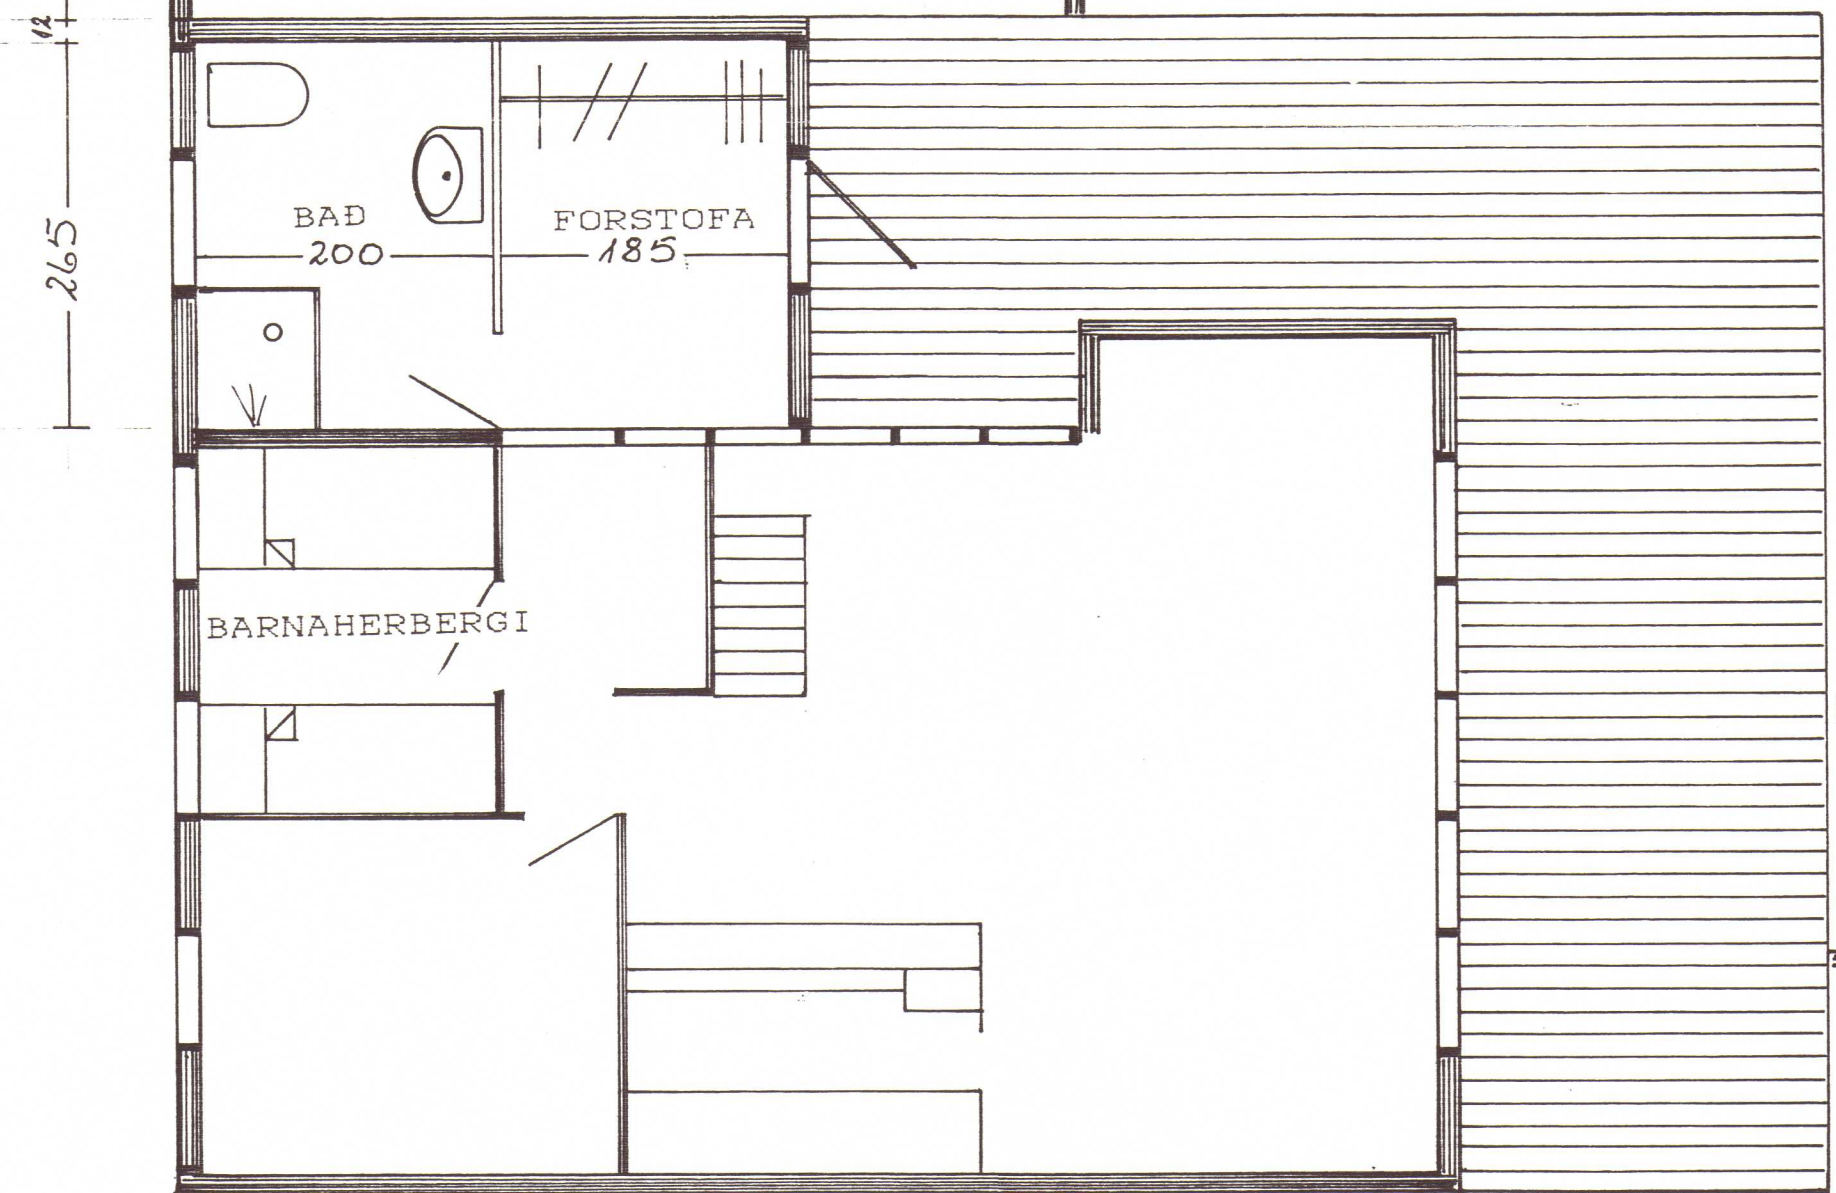

BYGGINGARFULLTRUI
25/4 '90
BISKUPSTUNGNAHRE PPS

Heiða Elímars

3300-0140

SUMARHUS
STARFSMANNAFELAGS AKRANESS
EFRIREYKJUM BISKUPSTUNGUM
BREITING
FORSTOFA BAD OG VEROND
MAL 1: 50 GERT 1 APRIL 1990
HEIDAR ELIMARS 72019 9852561