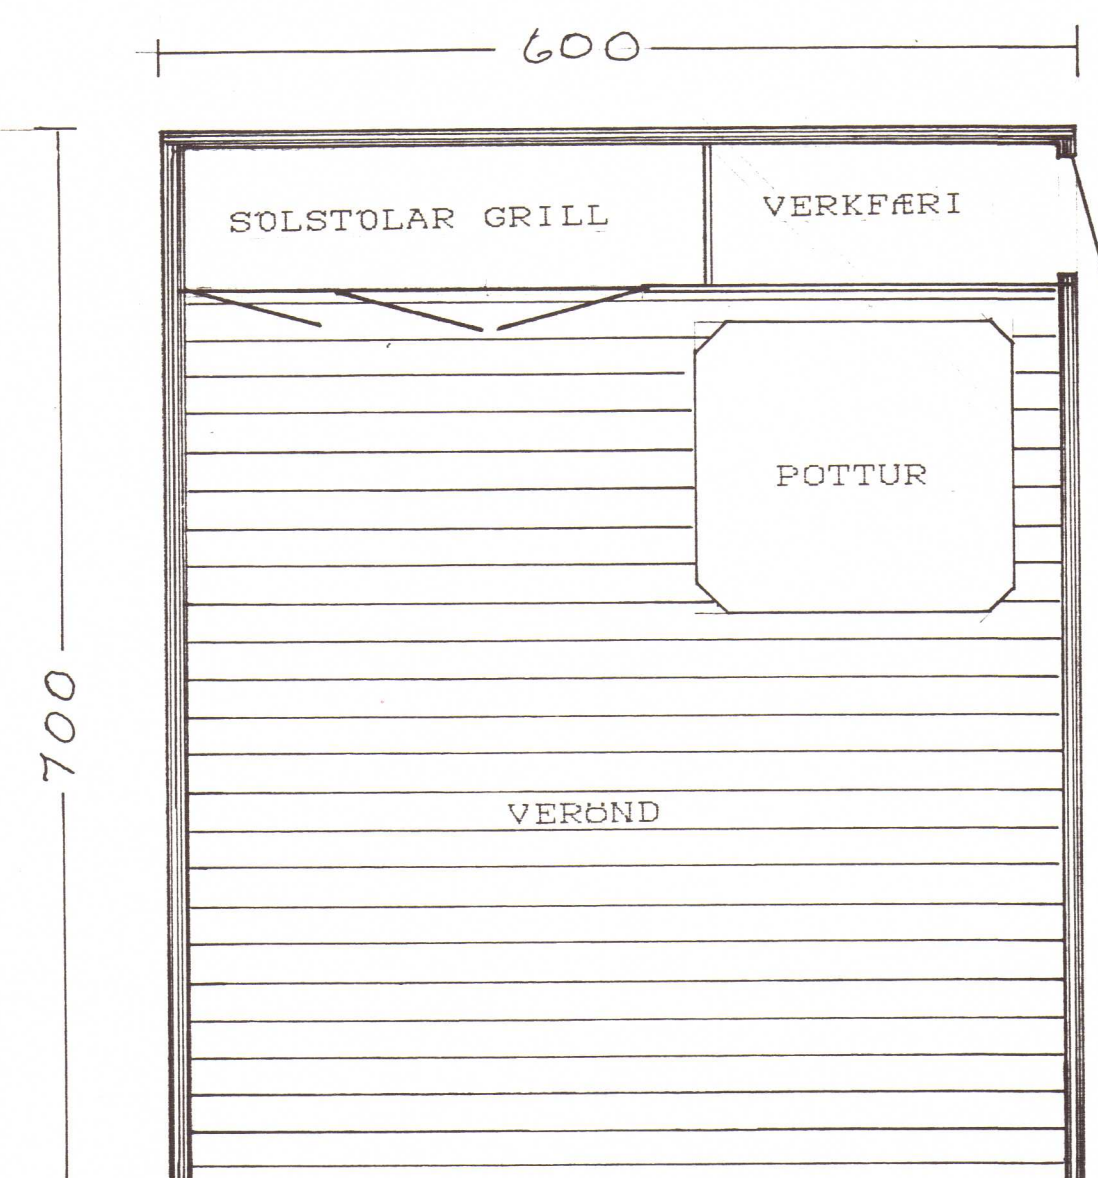

BYGGINGARFULLTRUI
25/4 '90
BISKUPSTUNGNAHRE PPS

Heiða Elímars

3300-0140

SUMARHUS
STARFSMANNAFELAGS AKRANESS
EFRIREYKJUM BISKUPSTUNGUM
BREITING
FORSTOFA BAD OG VEROND
MAL 1: 50 GERT 1 APRIL 1990
HEIDAR ELIMARS 72019 9852561