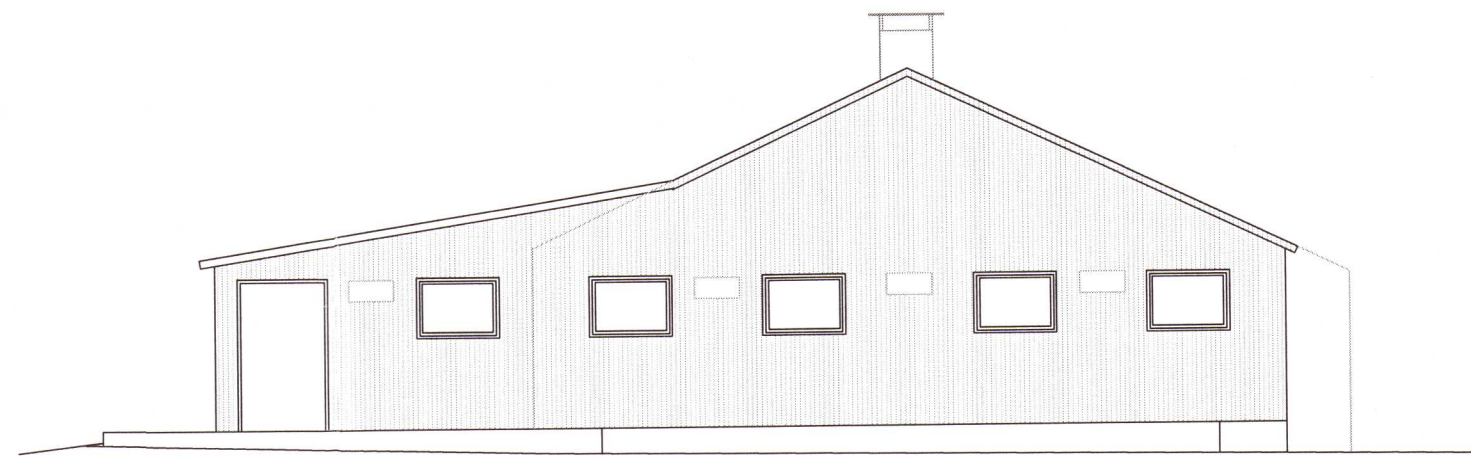

Norð-vestur hlið

Suð-vestur gafi

Afstöðumynd
 Mkv 1 : 1000

3334-0015

BR.		
VERK Gaulverjabær - 165480 - Flóahreppi Árnassýslu		
Aðalteikningar haughúss og viðbyggingar við fjós Útlitsmyndir og afstöðumynd	HANNAÐ: MS KT. <i>Magnús Sænt.</i> 160444-4959	TEIKNAD: MS
KVARDI 1:100 - 1:1000	REYKJAVÍK 05.06.2012	
BYGGINGAÞJÓNUSTA BÆNDASAMTAKA ÍSLANDS BÆNDAHÖLLINNI, HAGATORGI, REYKJAVÍK sími: 5630300	VERK NR. 1062-10	TEIKN. NR. BR. A 1 -