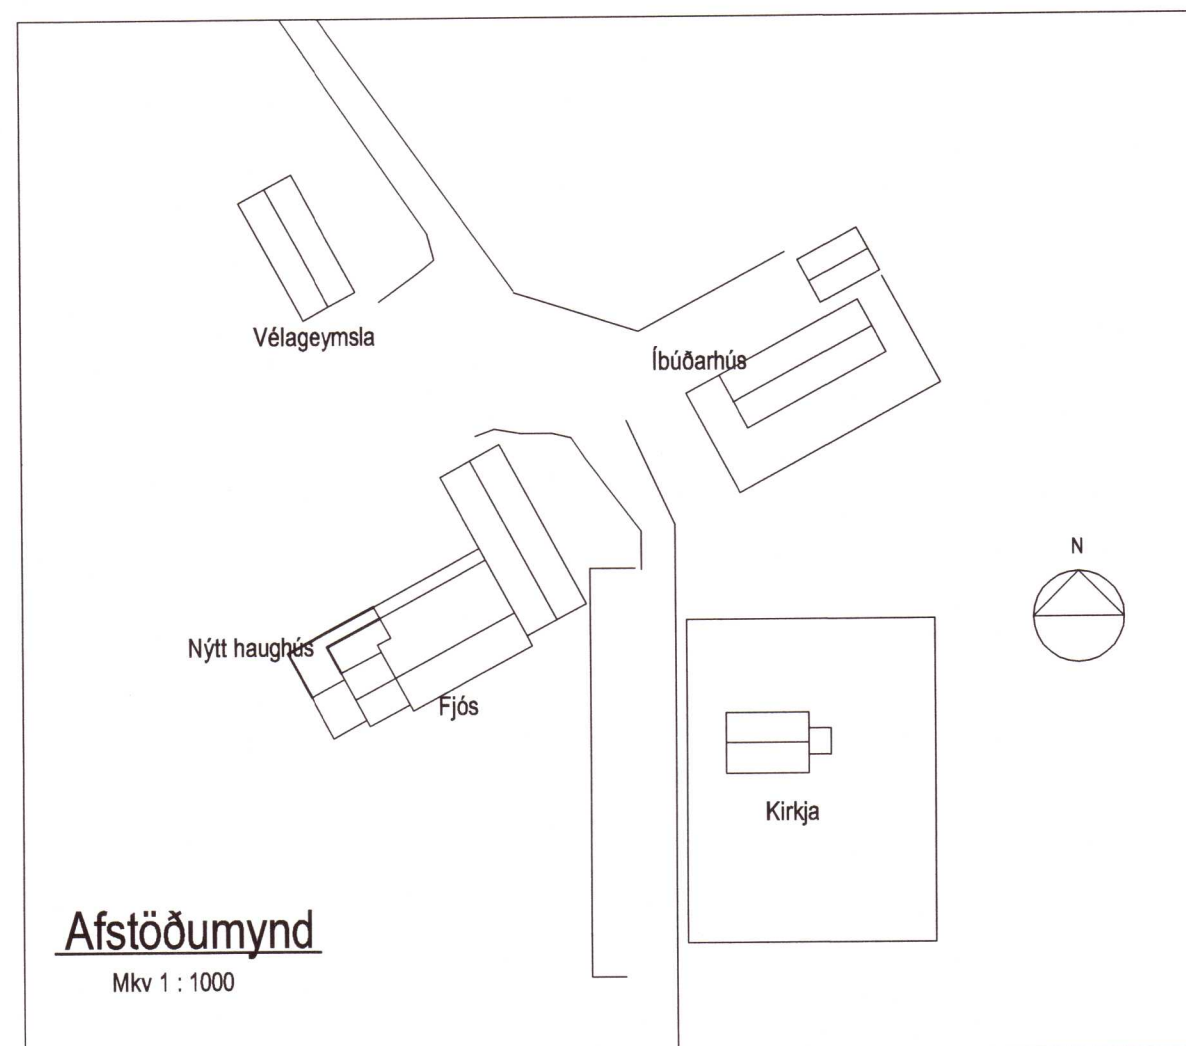

Norð-vestur hlið

Suð-vestur gafi

Afstöðumynd
 Mkv 1 : 1000

3334-0015

BR.		
VERK Gaulverjabær - 165480 - Flóahreppi Árnassýslu		
Aðalteikningar haughúss og viðbyggingar við fjós Útlitsmyndir og afstöðumynd	HANNAÐ: MS KT. <i>Magnús Sænt.</i> 160444-4959	TEIKNAD: MS
KVARDI 1:100 - 1:1000	REYKJAVÍK 05.06.2012	
BYGGINGAÞJÓNUSTA BÆNDASAMTAKA ÍSLANDS BÆNDAHÖLLINNI, HAGATORGI, REYKJAVÍK sími: 5630300	VERK NR. 1062-10	TEIKN. NR. BR. A 1 -