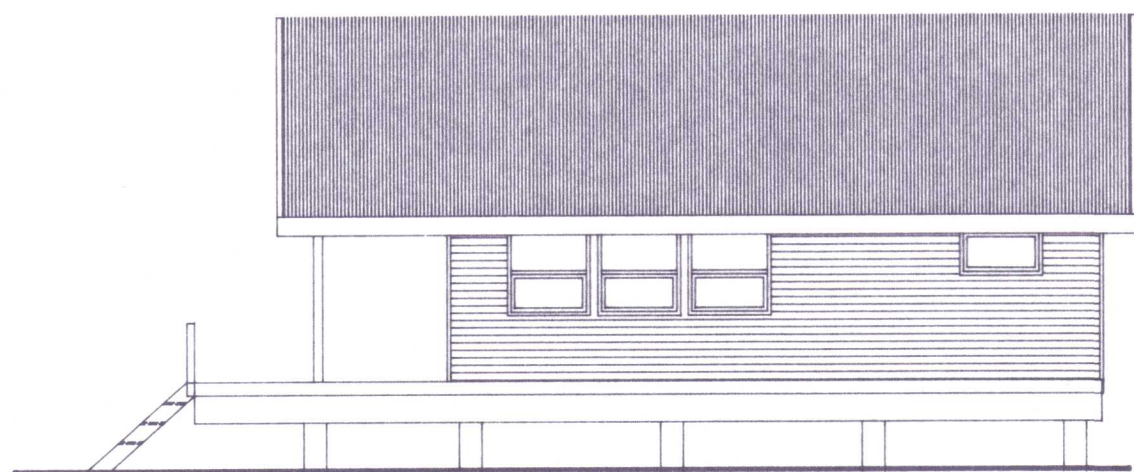

BYGGINGARFULLTRÚ
Samp. 11/9 '89
LAUGARDALSHREPPS

Hilmar Gunnarsson

AUSTUR