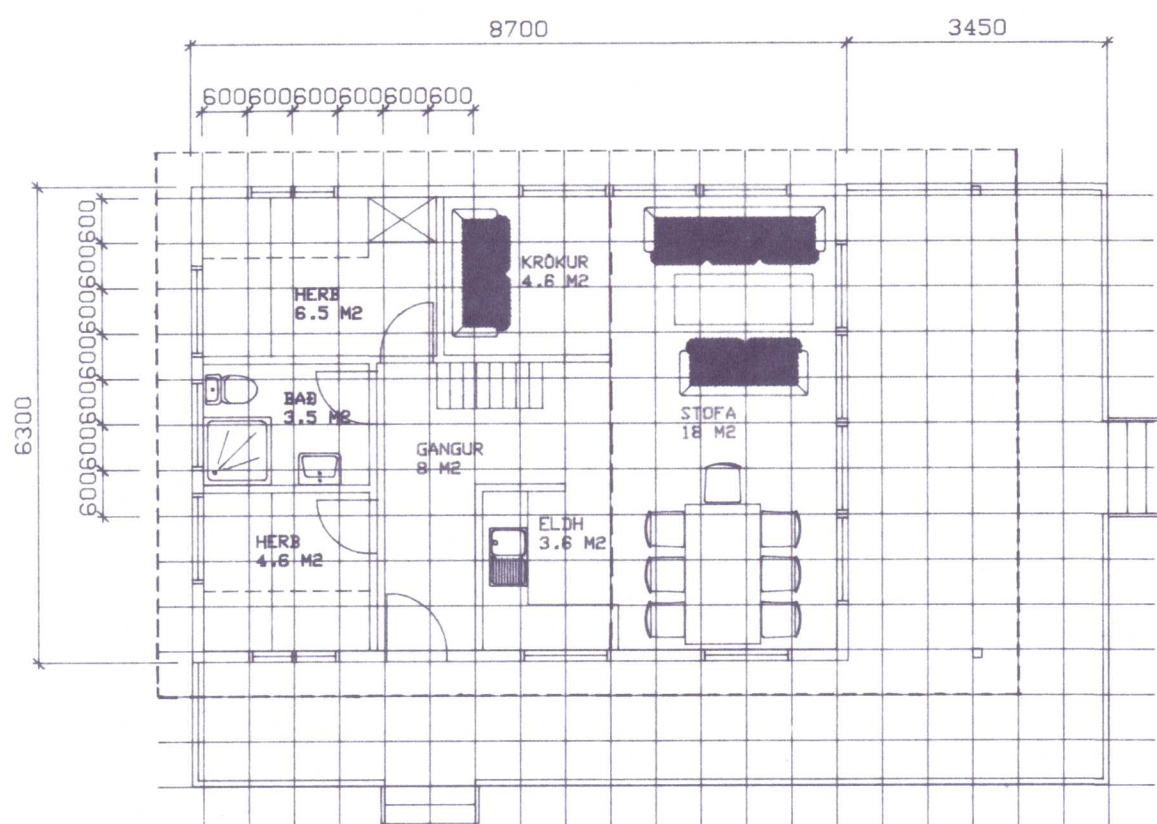

BYGGINGARFULLTRÚ
Samp. 11/9 '89
LAUGARDALSHREPPS

Hilmar Gunnarsson

GRUNNMYND

GRUNNFLÖTUR ER 54.8 M2 BRÜTTÓ
RÜMMÁL ER 196 M3 BRÜTTÓ

3334-46

REYTUR 3800-0180 I LANDI LEYNIS LAUGARDALSHREPPI	KVARÐI 1:100
SUMARBÚSTAÐUR GRÉTARS KJARTANSSOPNAR GRUNNMYND, ÚTLIT OG SNIÐ	REIKN: SIGJAK
	TEIKN: SIGJAK
	DAGS: AGÚST 1989
<i>Sigurtur Jónsson Tókunfr.</i>	NR: