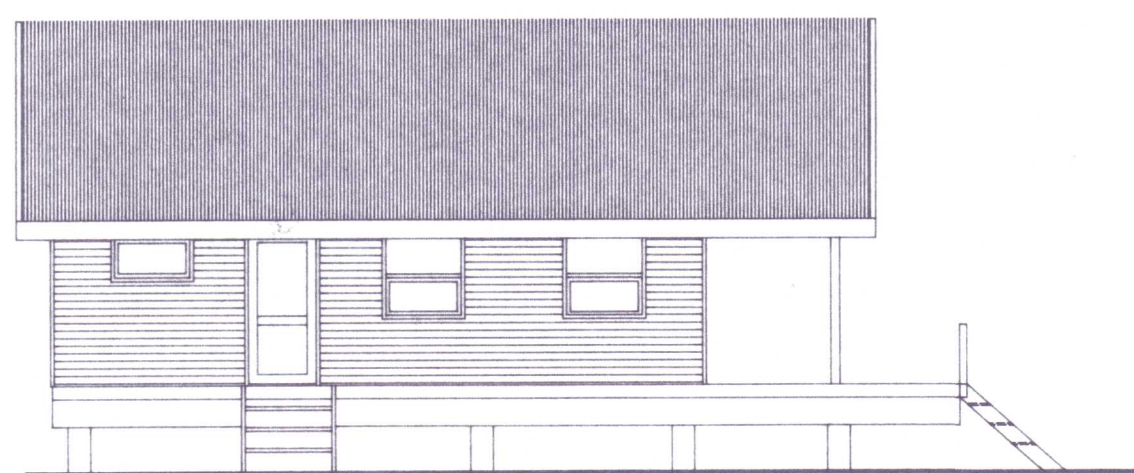

BYGGINGARFULLTRÚ
Samp. 11/9 '89
LAUGARDALSHREPPS

Hilmar Gunnarsson

VESTUR

GRUNNFLÖTUR ER 54.8 M2 BRÜTTÓ
RÜMMÁL ER 196 M3 BRÜTTÓ

3334-46

REYTUR 3800-0180 I LANDI LEYNIS LAUGARDALSHREPPI	KVARÐI 1:100
SUMARBÚSTAÐUR GRÉTARS KJARTANSSOPNAR GRUNNMYND, ÚTLIT OG SNIÐ	REIKN: SIGJAK
	TEIKN: SIGJAK
	DAGS: AGÚST 1989
<i>Sigurtur Jónsson Tókunfr.</i>	NR: