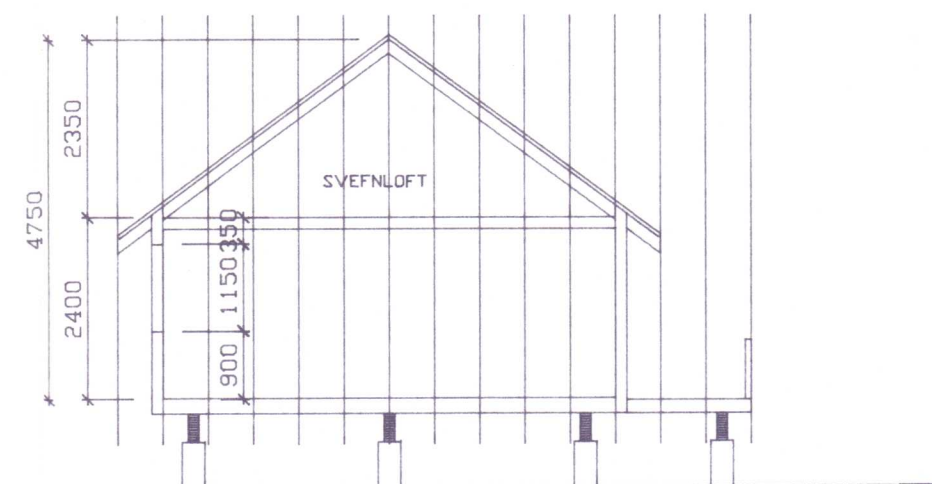

SNIÐ

GRUNNFLÖTUR ER 54.8 M2 BRÜTTÓ
RÜMMÁL ER 196 M3 BRÜTTÓ

3334-46

REYTUR 3800-0180 I LANDI LEYNIS LAUGARDALSHREPPI	KVARÐI 1:100
SUMARBÚSTAÐUR GRÉTARS KJARTANSSOPNAR GRUNNMYND, ÚTLIT OG SNIÐ	REIKN: SIGJAK
	TEIKN: SIGJAK
	DAGS: AGÚST 1989
<i>Sigurtur Jónsson Tókunfr.</i>	NR: