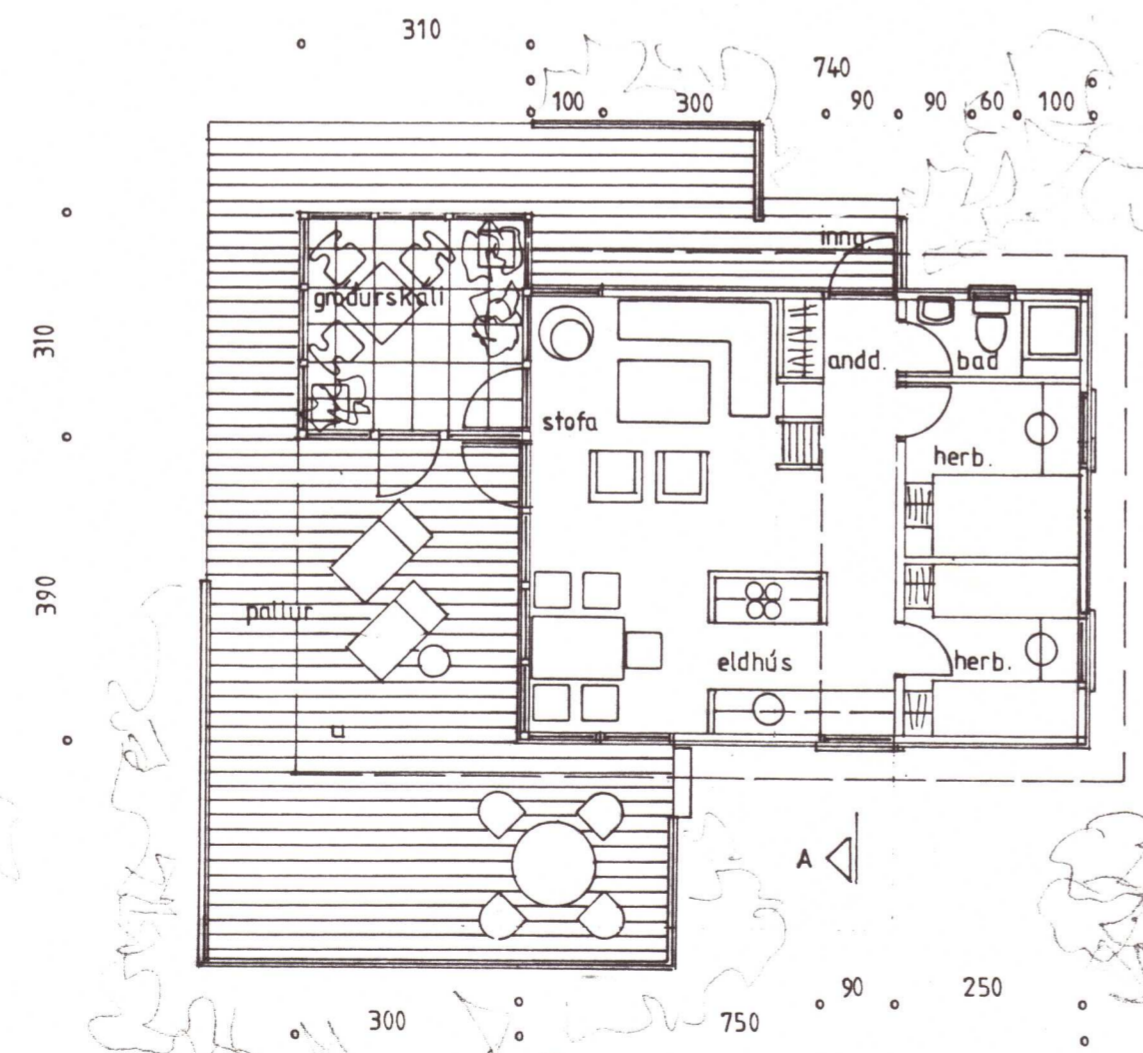

BYGGINGARFULLTRUI  
 Samp. 12/10 '90  
 LAUGARDALSHREPPS

*Haukur og Árni*

nordur

vestur

sníð A-A

SUMARHÚS BRÚTTÓ: 45 M<sup>2</sup>  
 GRÓÐURSKÁLI: 9 M<sup>2</sup>

sudur

austur