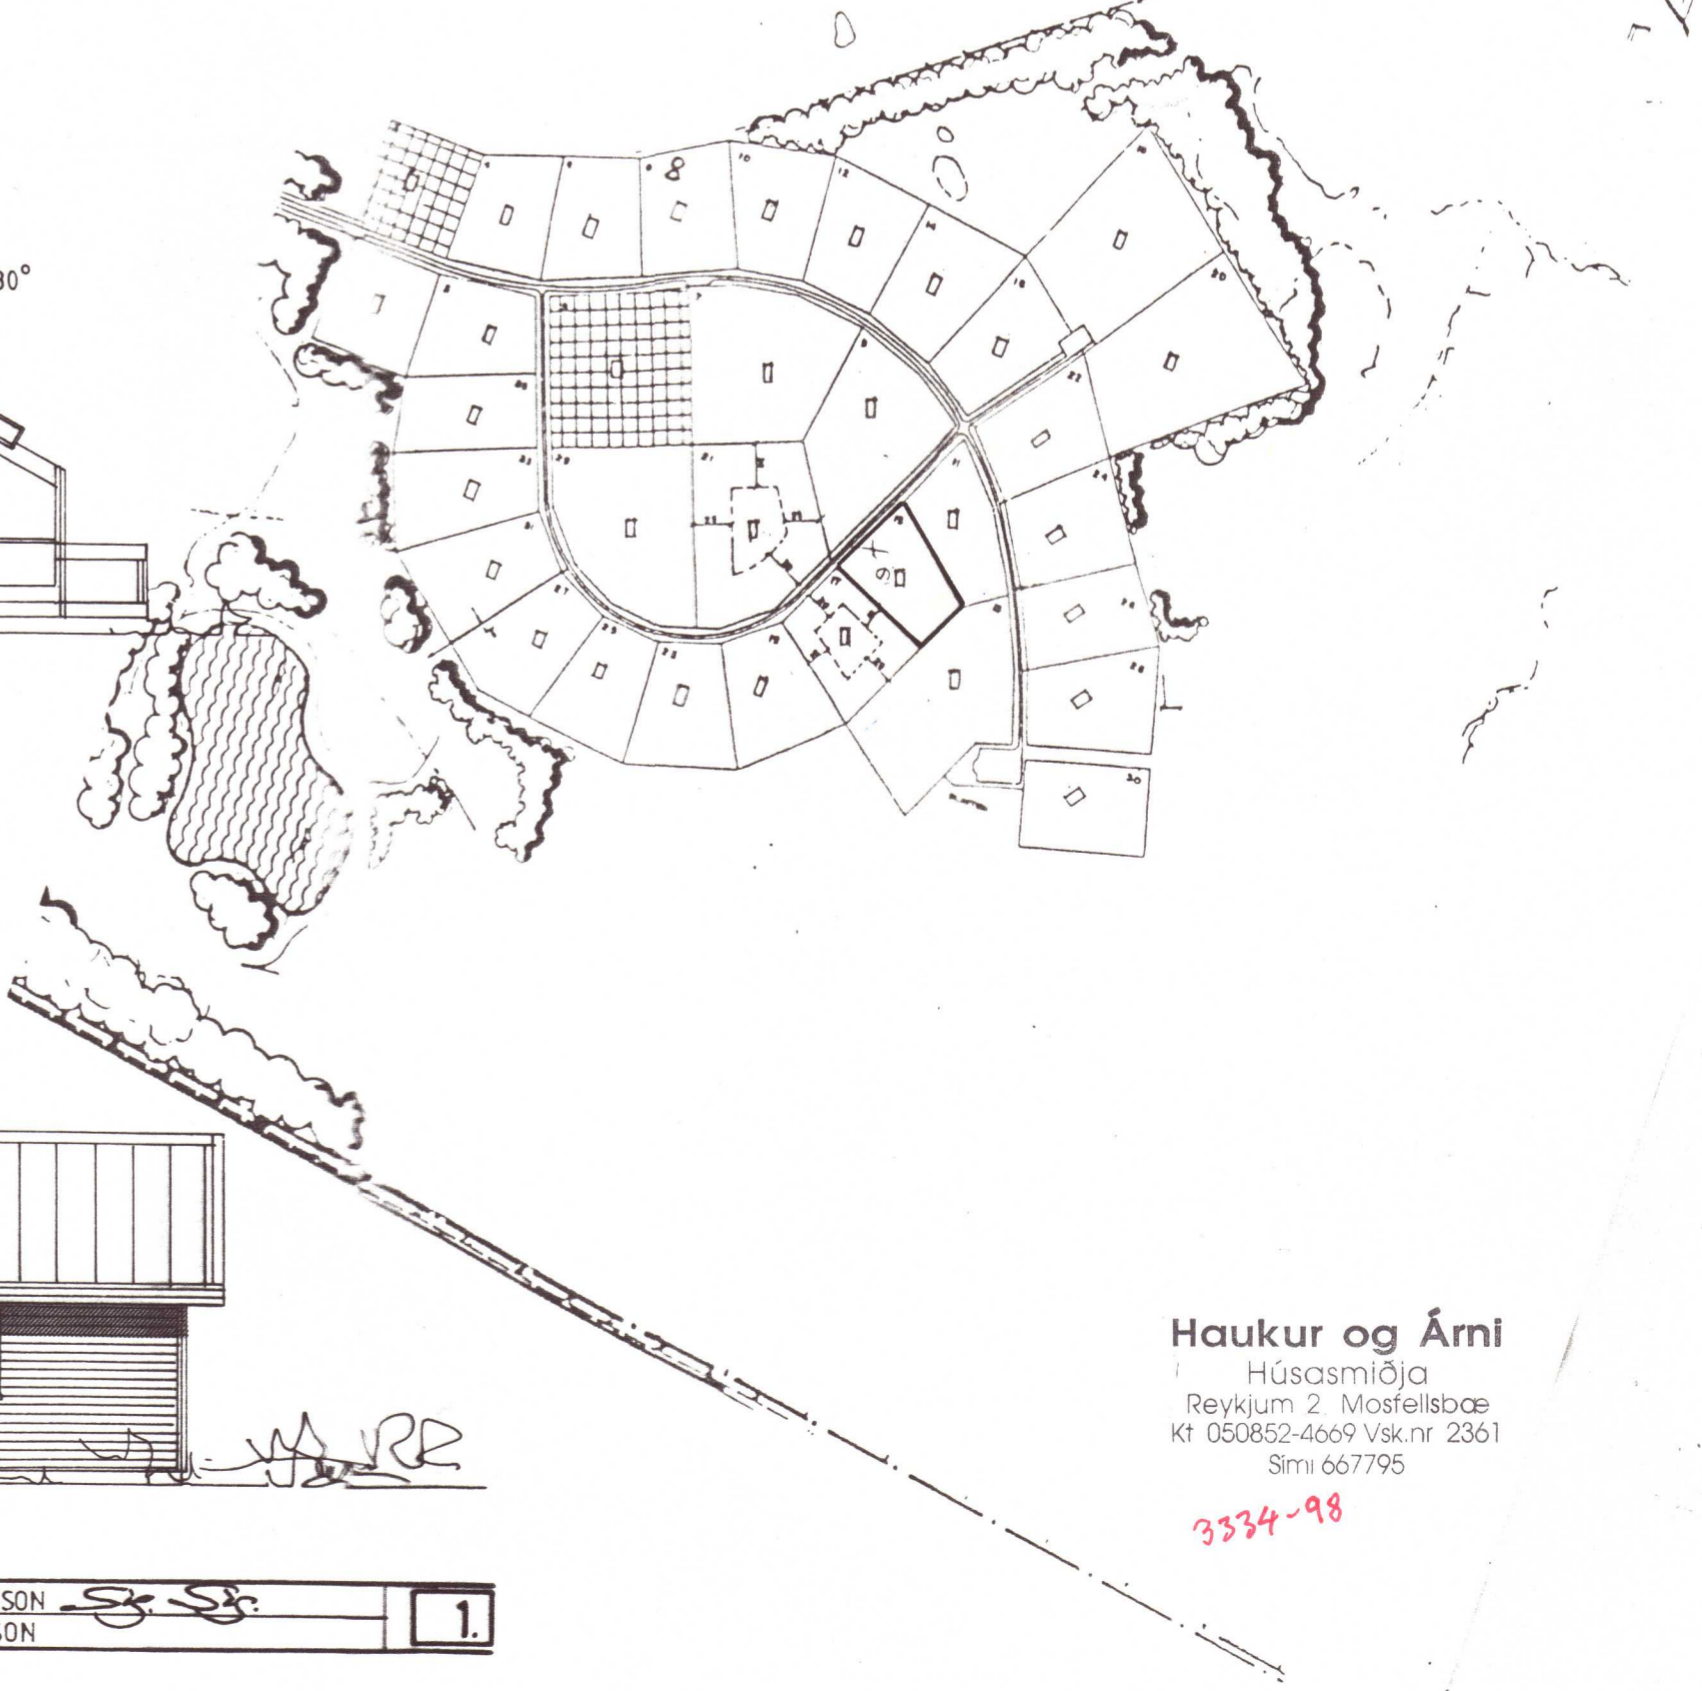

BYGGINGARFULLTRUI  
 Samp. 12/10 '90  
 LAUGARDALSHREPPS

*Haukur og Árni*

nordur

vestur

sníð A-A

SUMARHÚS BRÚTTÓ: 45 M<sup>2</sup>  
 GRÓÐURSKÁLI: 9 M<sup>2</sup>

sudur

austur

SUMARHÚS Á LÓÐ NR. 15 Í LANDI ÚTEYJAR I LAUGARDALSHREPPI.

ÁG 1990 M. 1100 SIGURÐUR SIGURÐSSON  
 JÓHANNES PÉTURSSON

1.

Haukur og Árni  
 Húscsmíðja  
 Reykjum 2 Mosfellsbæ  
 Kf 050852-4669 Vsk.nr 2361  
 Sími 667795

3334-98