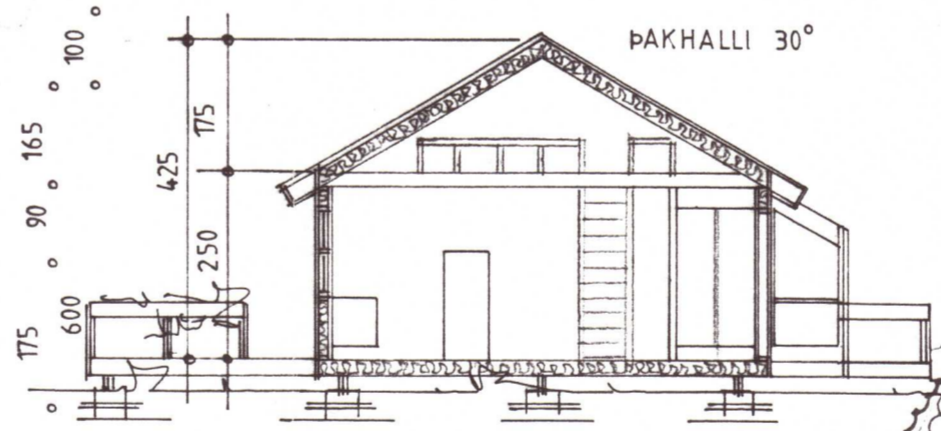

BYGGINGARFULLTRUI  
 Samp. 12/10 '90  
 LAUGARDALSHREPPS

*Haukur og Árni*

nordur

vestur

sníð A-A

SUMARHÚS BRÚTTÓ: 45 M<sup>2</sup>  
 GRÓÐURSKÁLI: 9 M<sup>2</sup>

sudur

austur