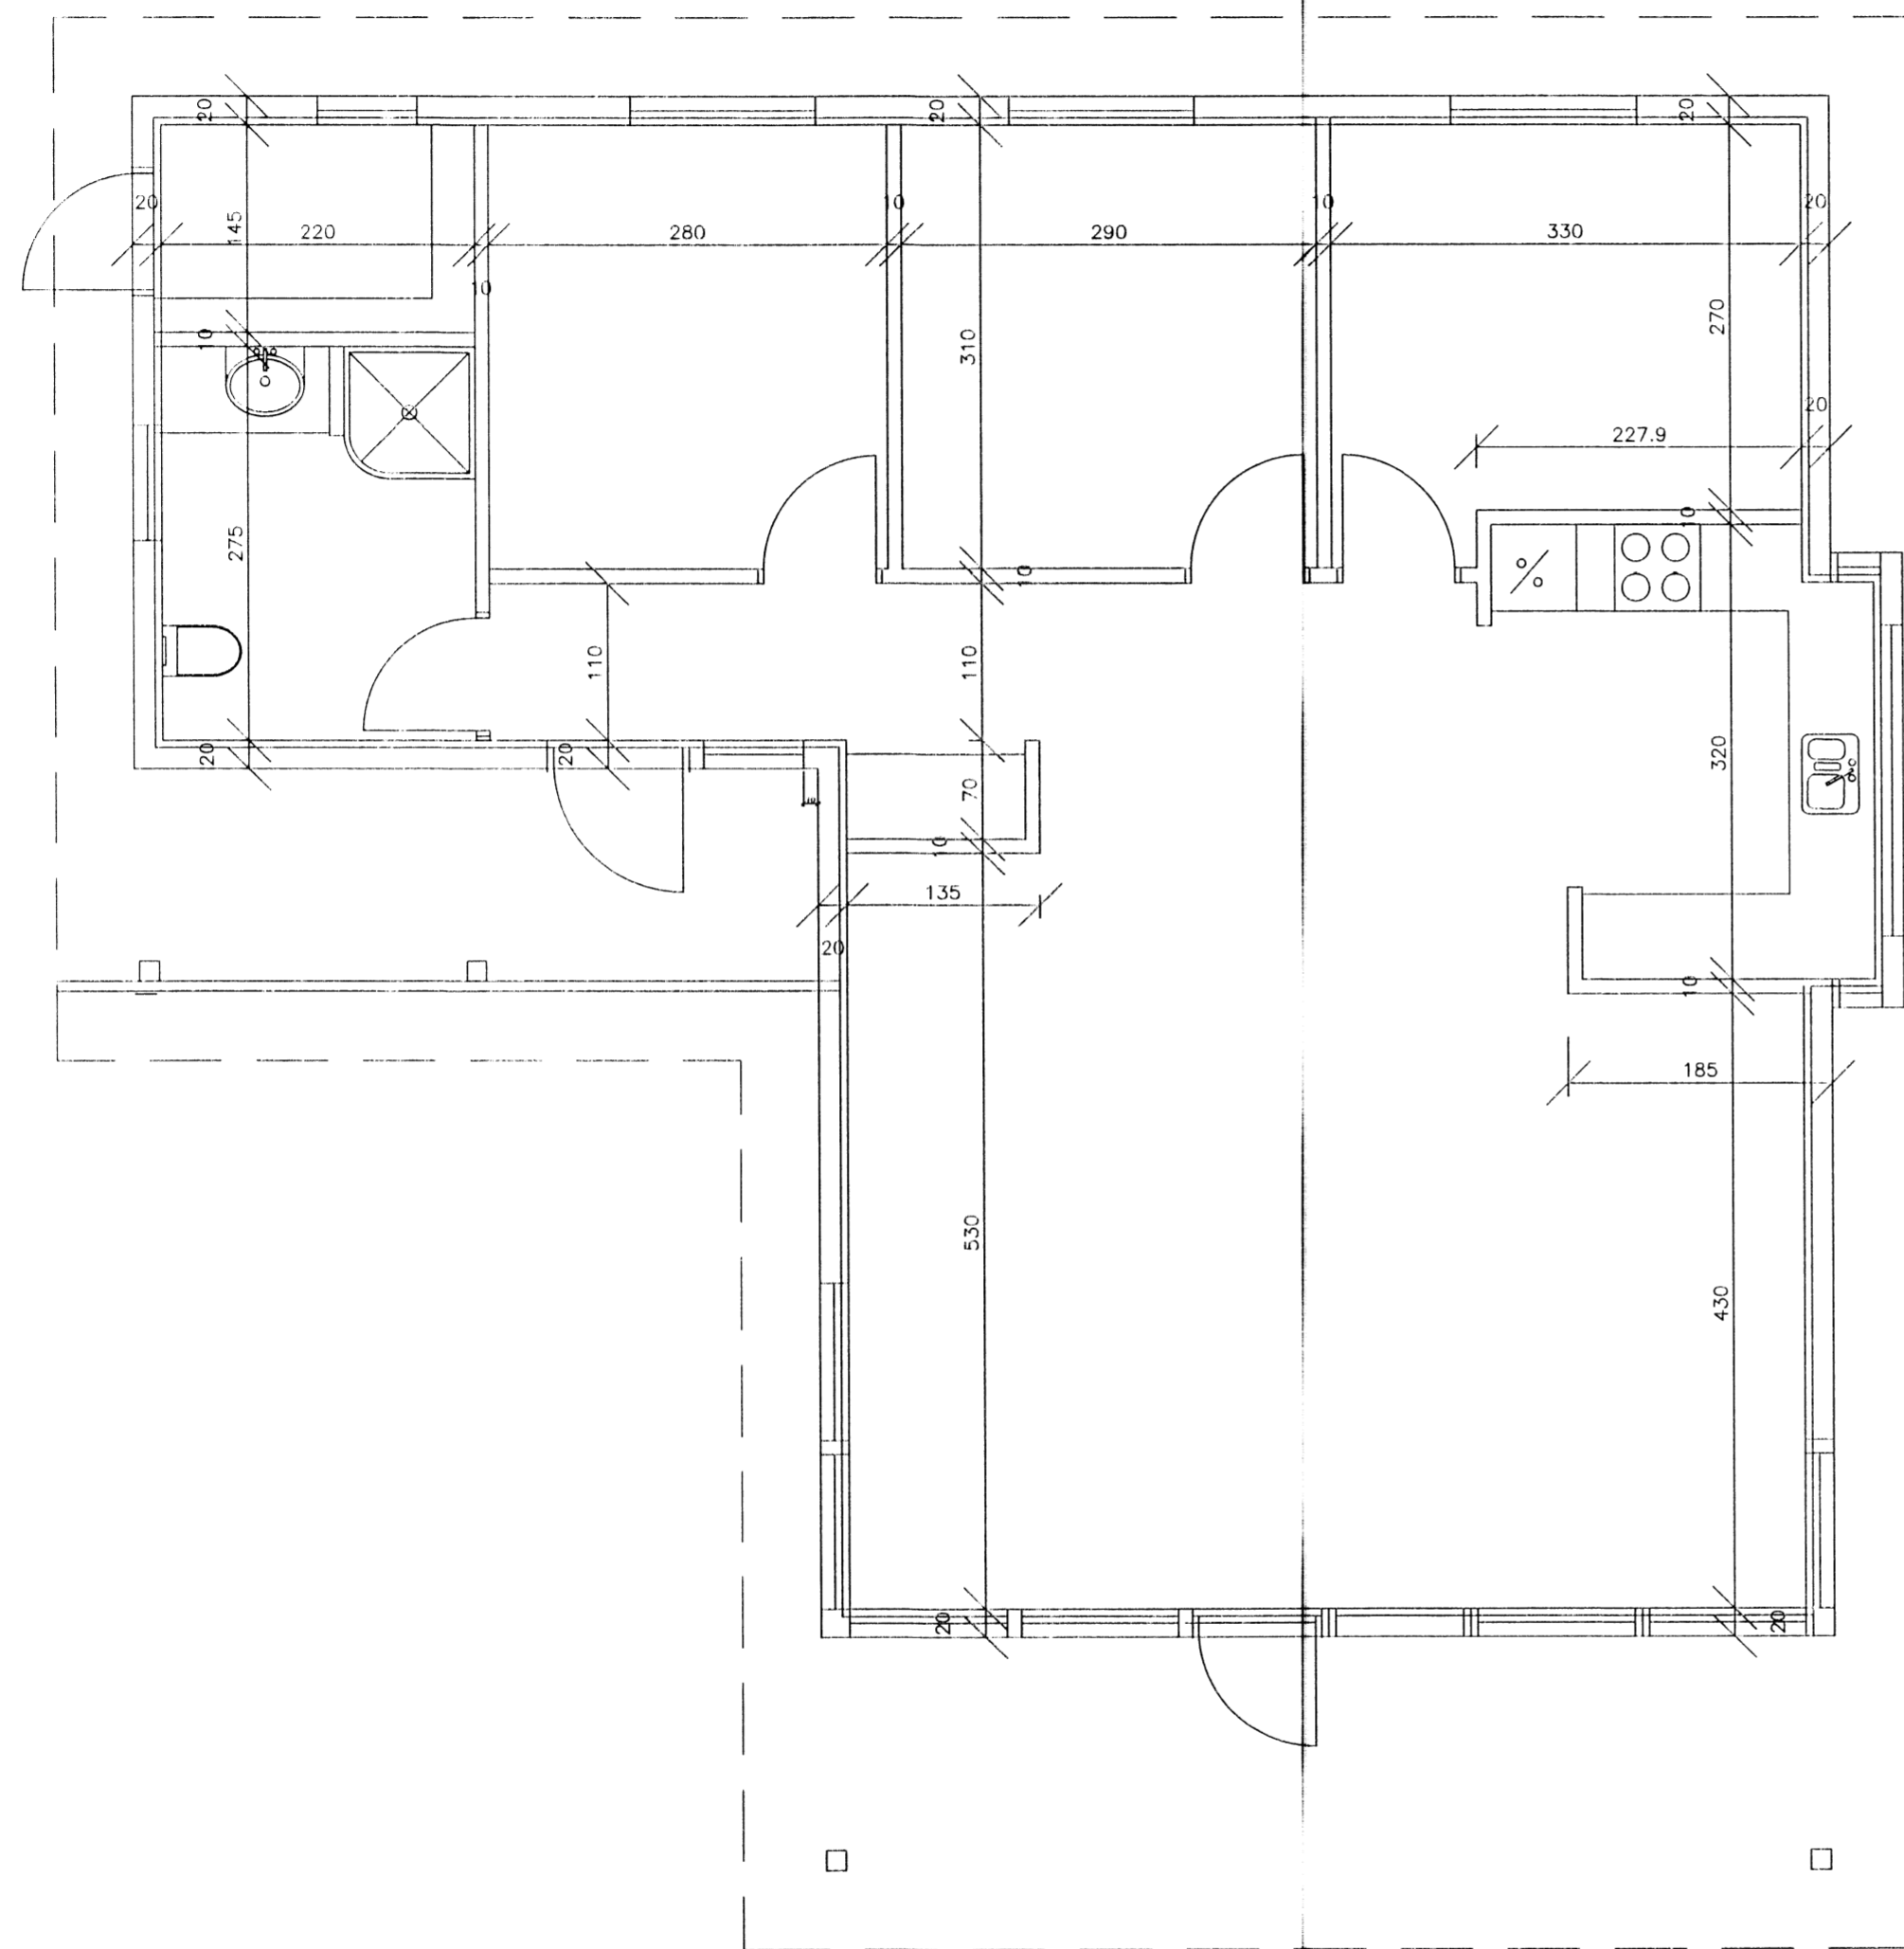

Skipulags- og Byggingarvæðinguneytið  
**Yfirfarið**  
 02.10.2015  
 Byggingarfulltrúi

Breytt 15. 05. 2015

SUMARIHÚS Á LÓÐ NR. 62 Í LANDI  
 KÍDJABERGS, GRÍMSNESHREPPI,  
 ÁRNESSÝSLU  
 GRUNNMYND MÁLSEIÐING INNVEGGIR  
 10. 10. 2005. MKV. 1 : 50.