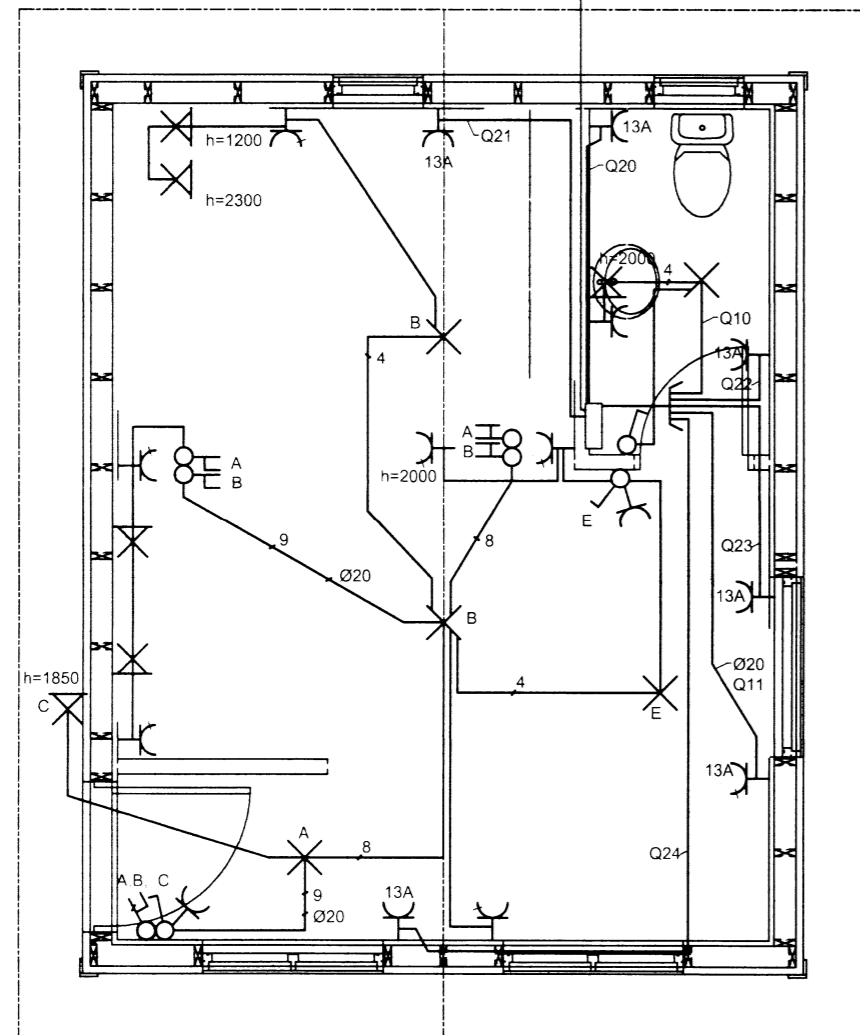

Grunnmynd lágspennu
Kvarði 1:50

Kvisslögn að töflu T2, Ø32
Strengur 5*6mm² 1x35A

Lögn fyrir loftnet kemur frá
loftnetskáp, Ø25, Coax

Lögn fyrir fjarskipti kemur frá
fjarskiptaskáp, Ø25, Tölvustrengur

Skipulags- og byggingarfulltrúi Uppsveita bs.
Yfirfarið
28 MAI 2015
[Signature]
Byggingarfulltrúi