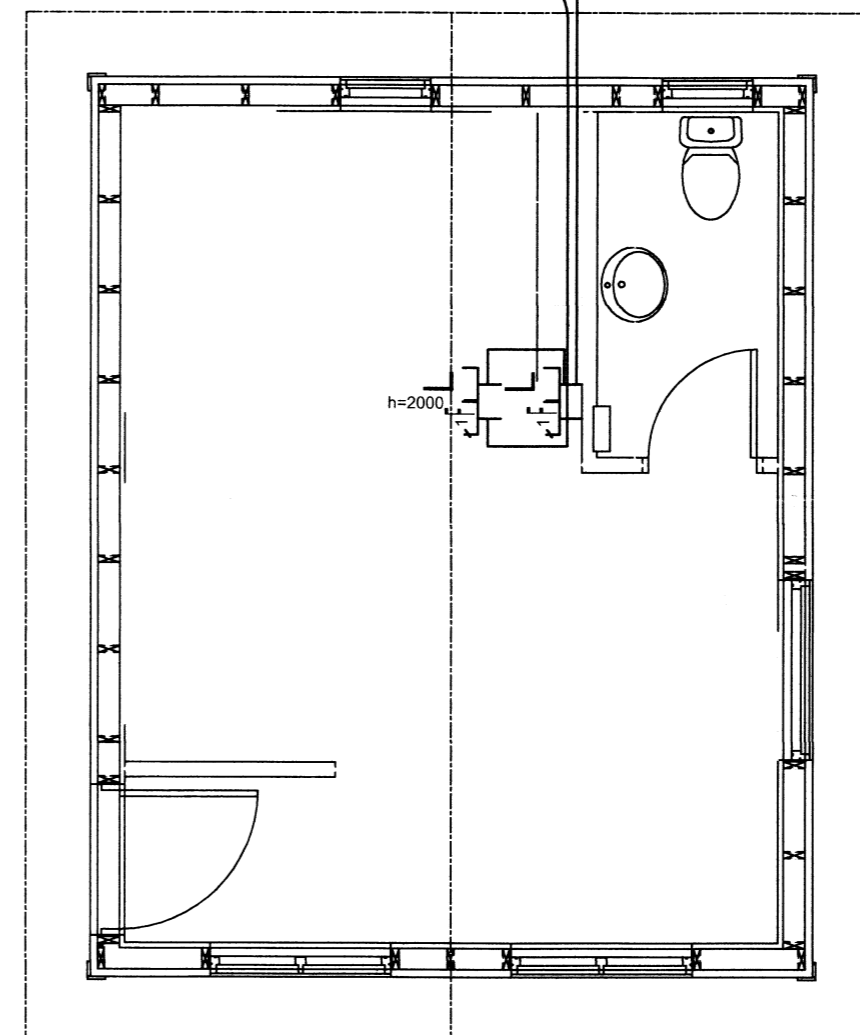

Grunnmynd lágspennu
Kvarði 1:50

Kvisslögn að töflu T2, Ø32
Strengur 5*6mm² 1x35A

Lögn fyrir loftnet kemur frá
loftnetskáp, Ø25, Coax

Lögn fyrir fjarskipti kemur frá
fjarskiptaskáp, Ø25, Tölvustrengur

Skipulags- og byggingarfulltrúi Uppsveita bs.
Yfirfarið
28 MAI 2015
[Signature]
Byggingarfulltrúi