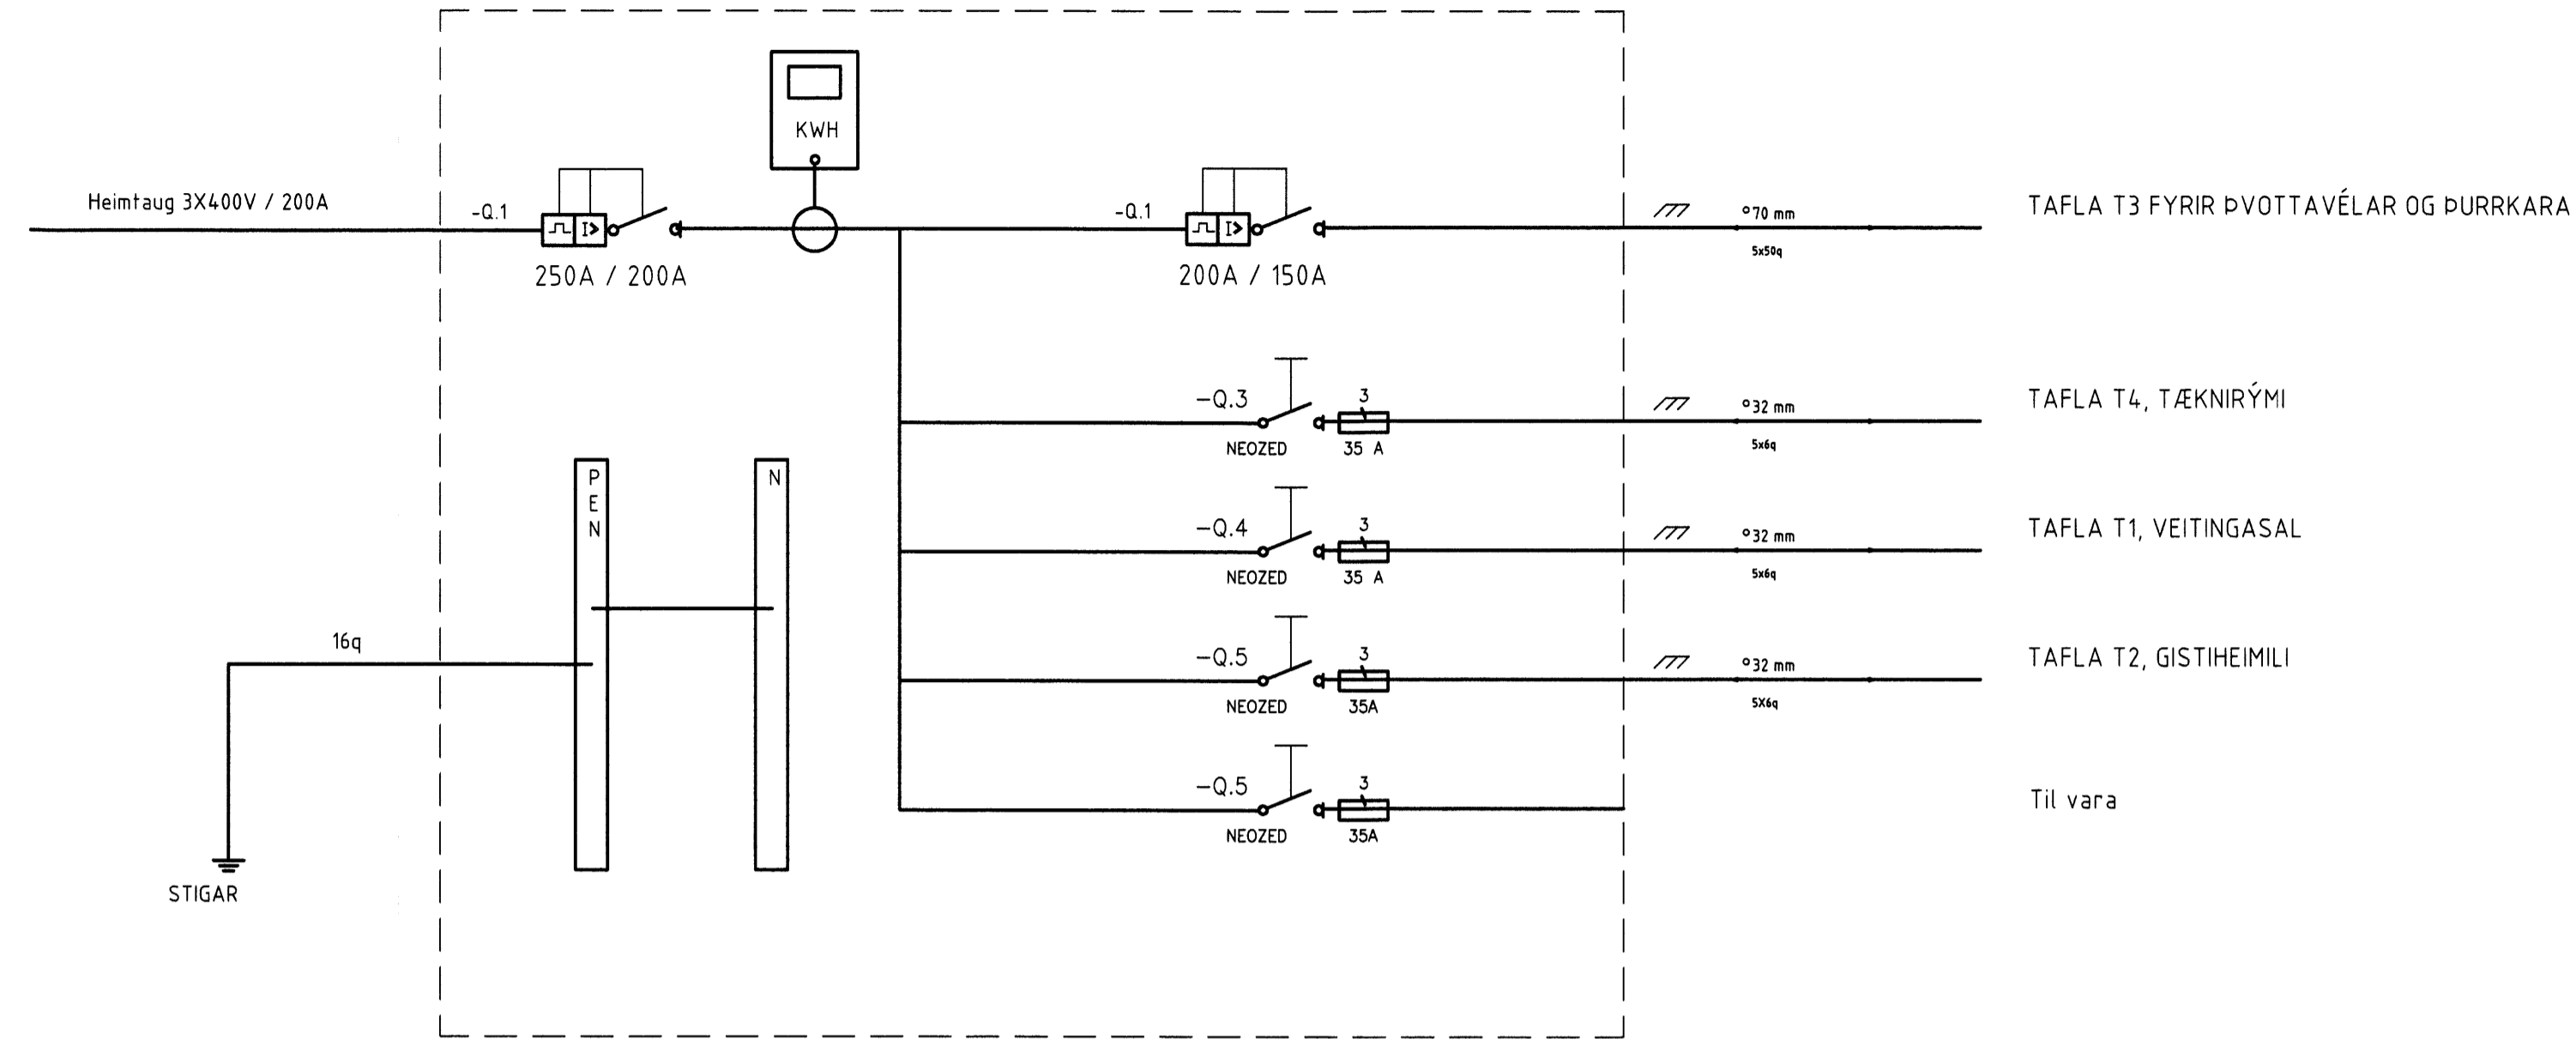

## EINLÍNUMYND AF AÐALTÖFLU T0

Skipulags- og byggingarfulltrúi Uppveita fs.  
Yfirfarið  
24 JUNÍ 2015  
*Li Guðrún Þórunn*  
Byggingarfulltrúi

## EINLÍNUMYND AF GREINITÖFLU (T4)

ÁRITUN AÐALHÖNNUÐAR

HÖNNUÐUR:

Þór Stefánsson

YFIRFARIÐ:

Þór Stefánsson

SAMÞYKKI:

*Þór Stefánsson*

ÚTPRENTAÐ: 16.5.2015 22:38:32

SÍÐAST VISTAÐ: 16.5.2015 22:36:51

TÖLVUNAFN: RAFLÖGN-1890.dwg

SLÓÐ: F:\OD\Verk\Gistiheimilið Geysi\Myndir

VERKNÚMUR: 1890-2015-014

BLAÐ: 5 af 5

DAGSETNING: 5 maí 2015