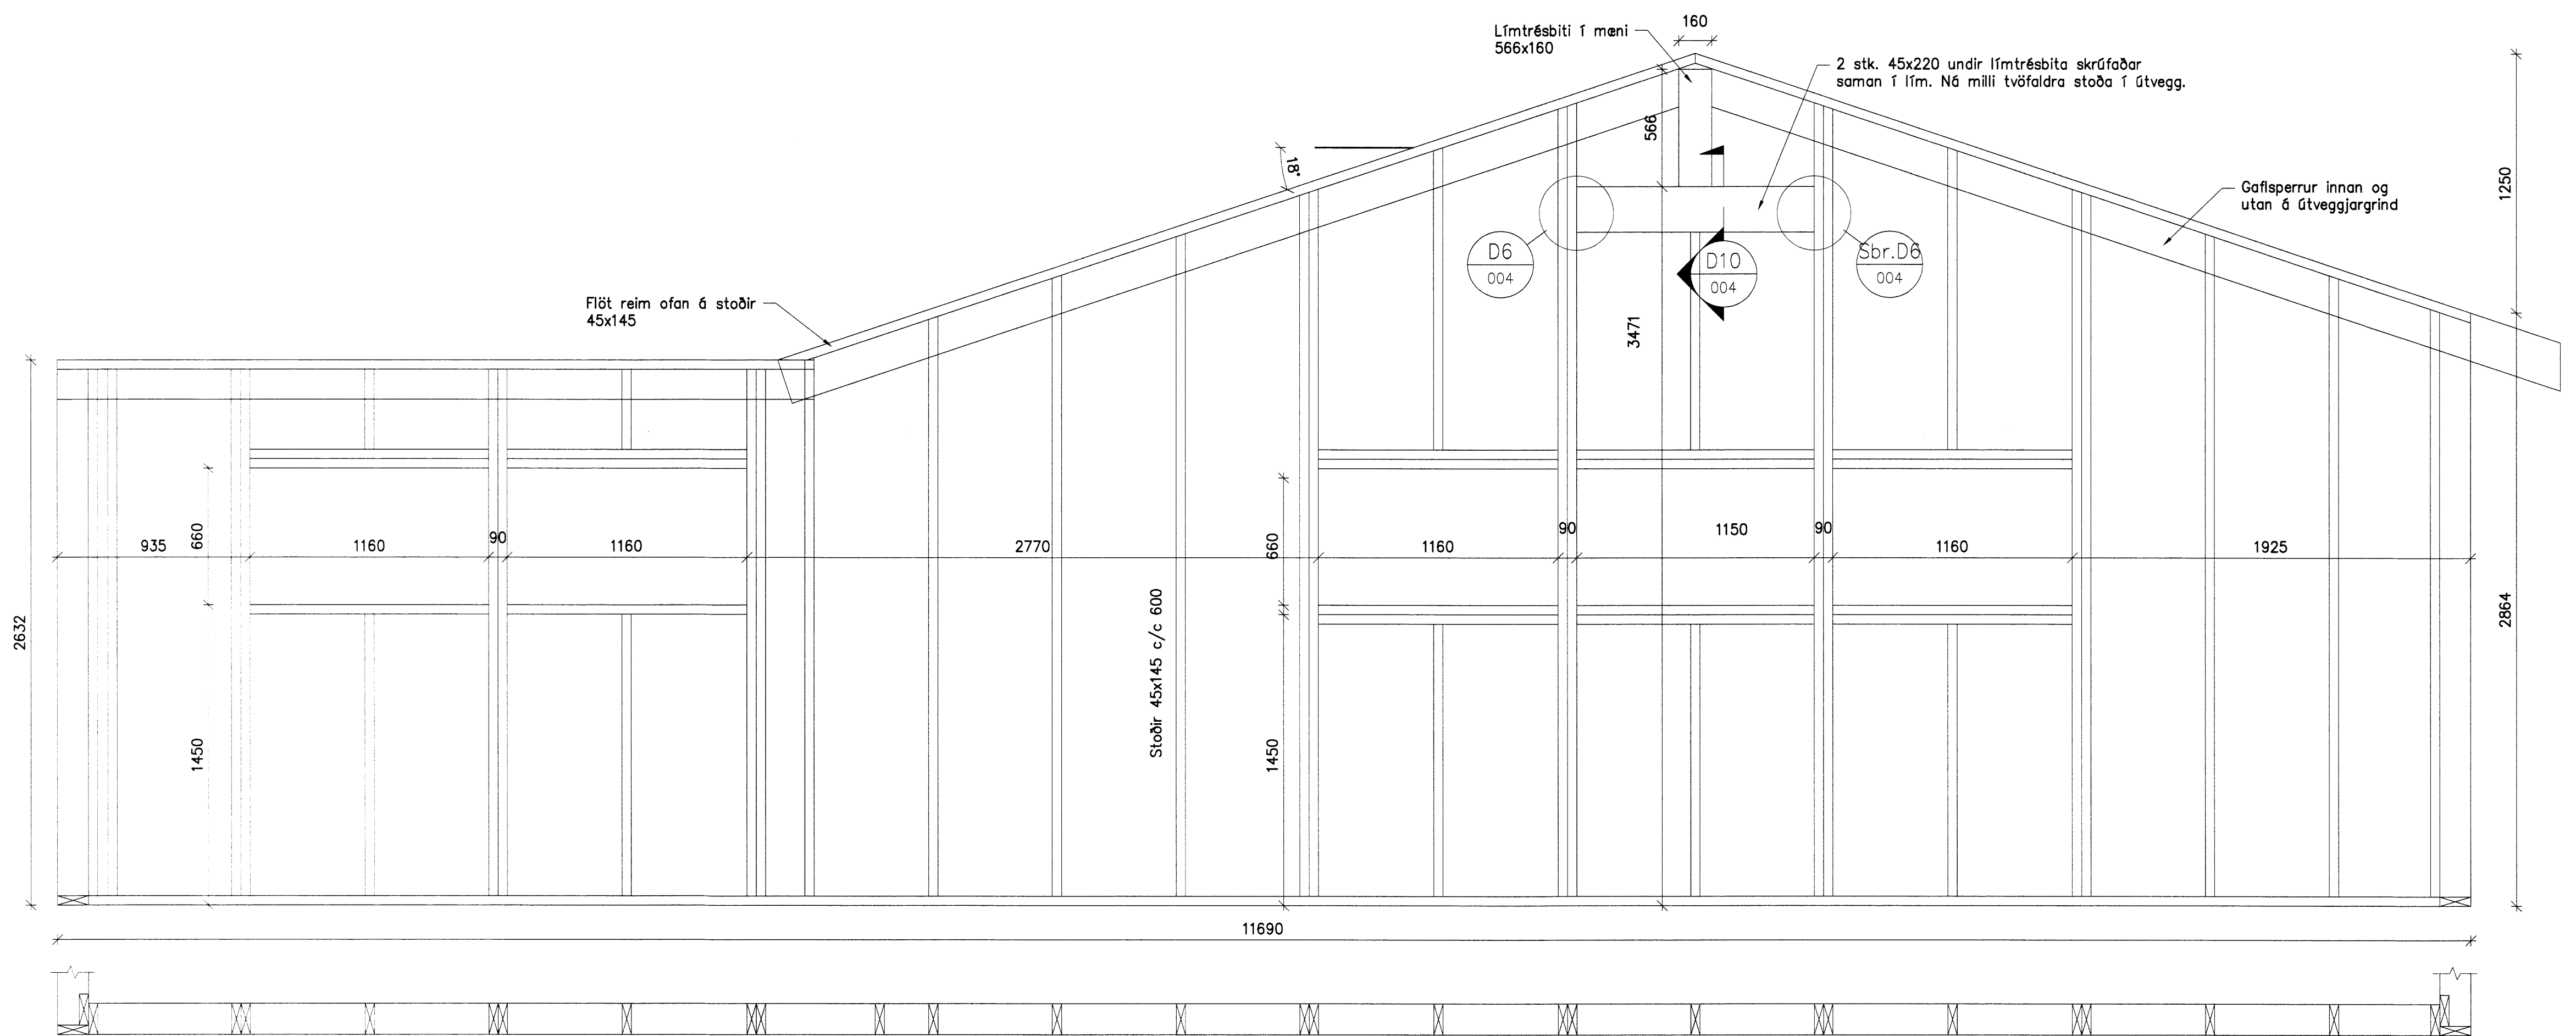

C ÁSÝND
001 1:20

VERKÍS

www.verkis.is - sími: +354 422 8000

SAMÞYKKT:

Ráðgjafi: VERKÍS hf. Hagkerfi 157773-556

A 2015-05-05 VERKTEIKNING RaB RaB ArG ArG
ÚTG DAGS SKÝRINGAR TEIK HANN RÝNT SAMÞ

STÓRA ÁRMÓT, FLÓAHREPPI
VIÐBYGGING ÍBÚÐARHÚSS
Burðarvirki
Ásýndir

VERKFANG 06189 TEIKNING C50.002 A