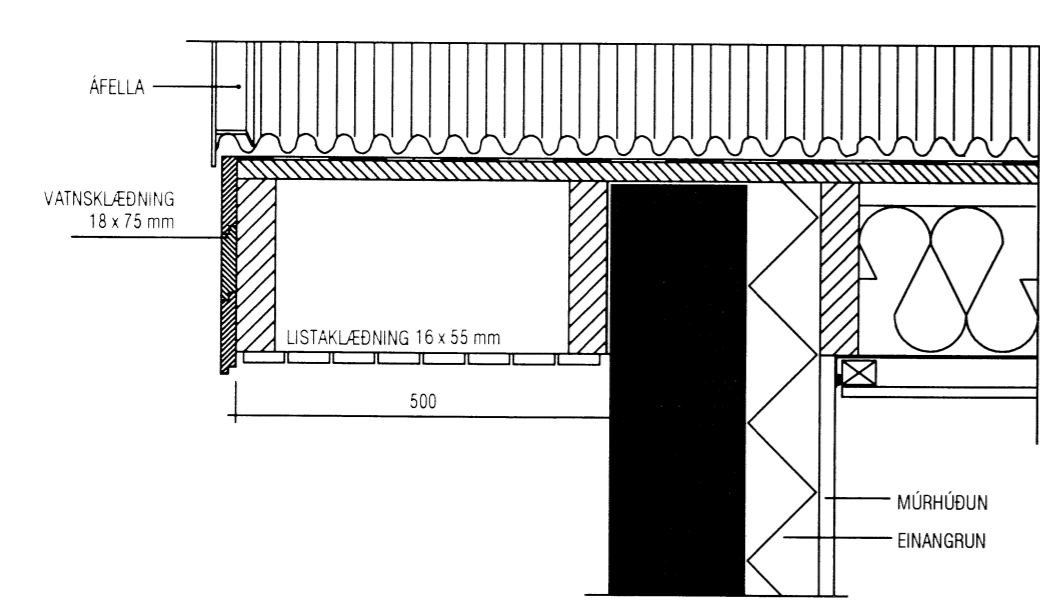

ATH!
 RAKAVARNARLAG SKAL ALLS STAÐAR ÞÉTTA
 Á SAMSKYTTUM MEÐ ÞVÍ AÐ LÍMA OG EÐA LEGGJA Í KÍTTI

Mkv. 1:10
DEILI 4
 S01
 FRÁGANGUR VIÐ
 GAFL

Mkv. 1:10
DEILI 5
 S01
 FRÁGANGUR VIÐ
 EI-60 VEGG

mansard
 teiknistofa ehf
 Bolholt 8 - 105 Reykjavík
 www.mansard.is - jonhrafni@mansard.is
 Kt.: 570394-2079 - s: 862-7102