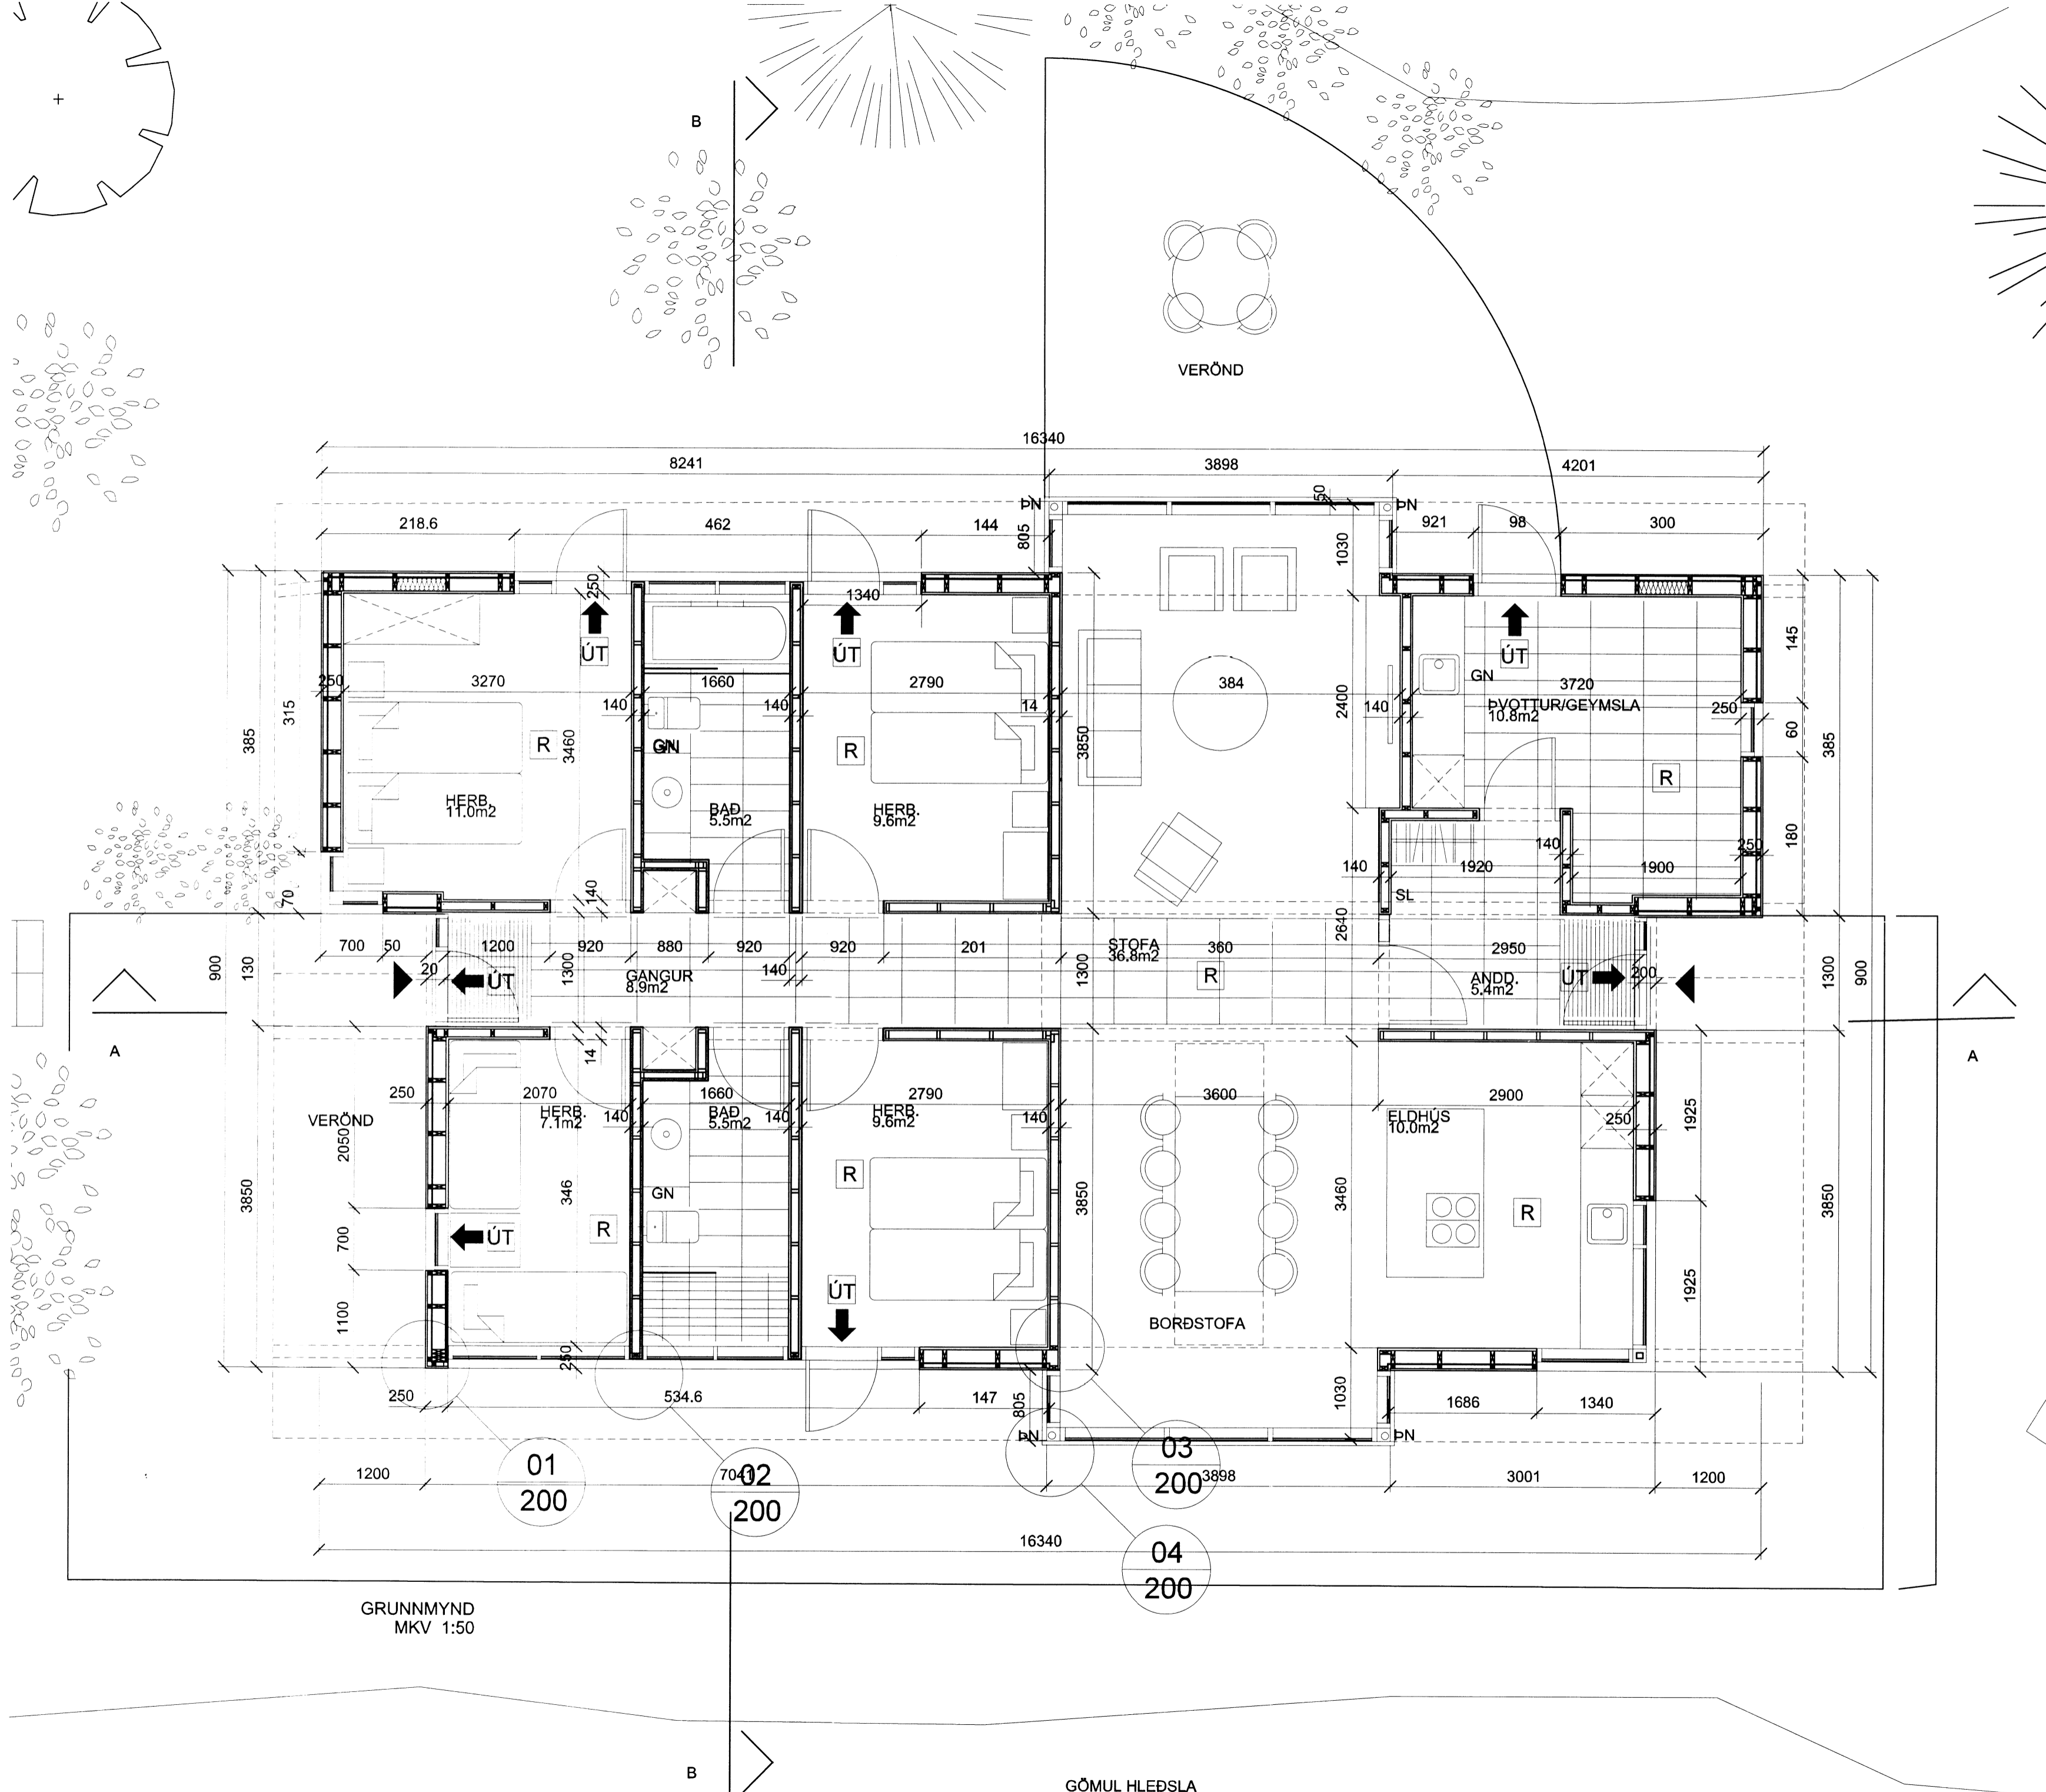

LANDNÚMÉR : 220041
STADGREINIR : 8719-3-9500080

GRUNNMYND
MKV 1:50

ÖLFUSVATN 3
GRÍMSNES OG GRAFNINGSHREPPI
FRÍSTUNDALÓÐ 8
GRUNNMYND 1 : 50

**Teiknistofa
Ingimundar
Sveinssonar**
Barónsstíg 23
101 Reykjavík
Sími 5204900
Fax 5204901
tis@tis.is
www.tis.is