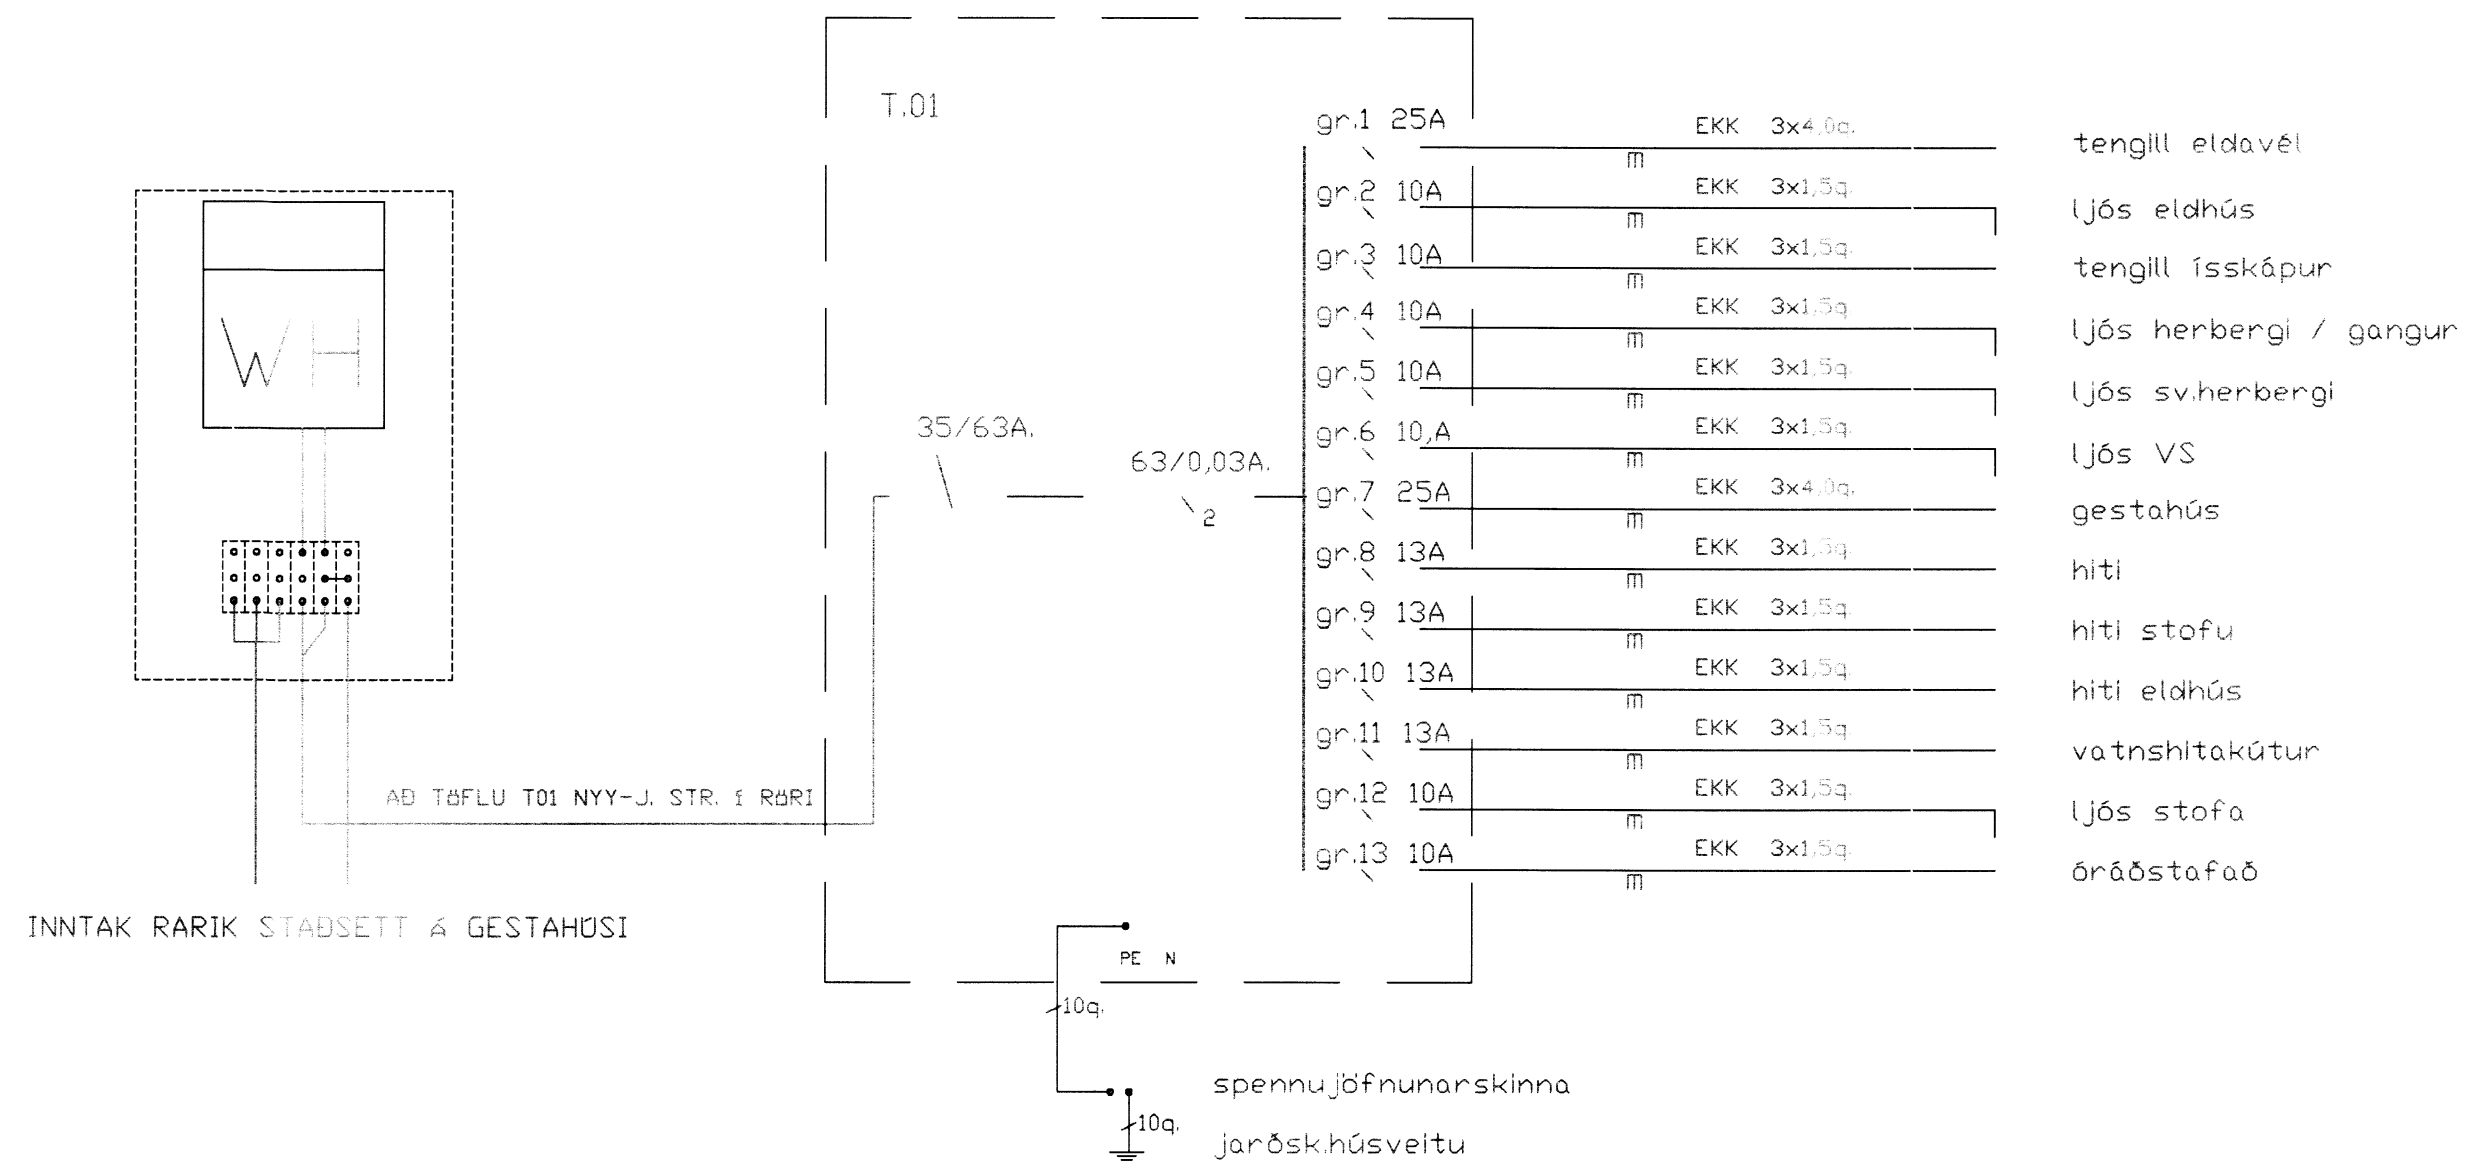

*16.05.14 10:30
Andrés M.*

EINLÍNUMYND MKV:ENGINN

SKÝRINGAR:

Málstraumur rofa og tengla sé 16A.
 Hæð rofa 110
 Hæð tengla sé 20
 Hæð tengla í þvottah., eldhúsi og geymslum sé 110
 Hæð vegg ljósa sé 165
 Hæð vegg ljósa baði sé 190
 Hæð útiljósa sé 190
 Lagnir eru plaststrengjalagnir strengur EKK 3x1,5q.
 Mál eru í cm. og miðast við fullgerð gólf

Skýringar þessar gilda nema annars sé getið

VERKEFNI	VERKHLUTI	MKV.
LÁKJALUNDUR LÖB NR.70	GRUNNMYND EINLÍNA	1:50
H 05/14 Andrés M.	SAMP.	TEIKN.NR.
T 05/14 Andrés M.	ANDRÉS MAGNÚSSON KT.: 311038-3469	1
DTG. BREYTING DAGS. NAFN	DAGS. NAFN	af
	SÍMI: 555-2253 / 898-2253	1
	KRÓKAMÝRI 78, 210 GARDABÆ	VERKNR. 197