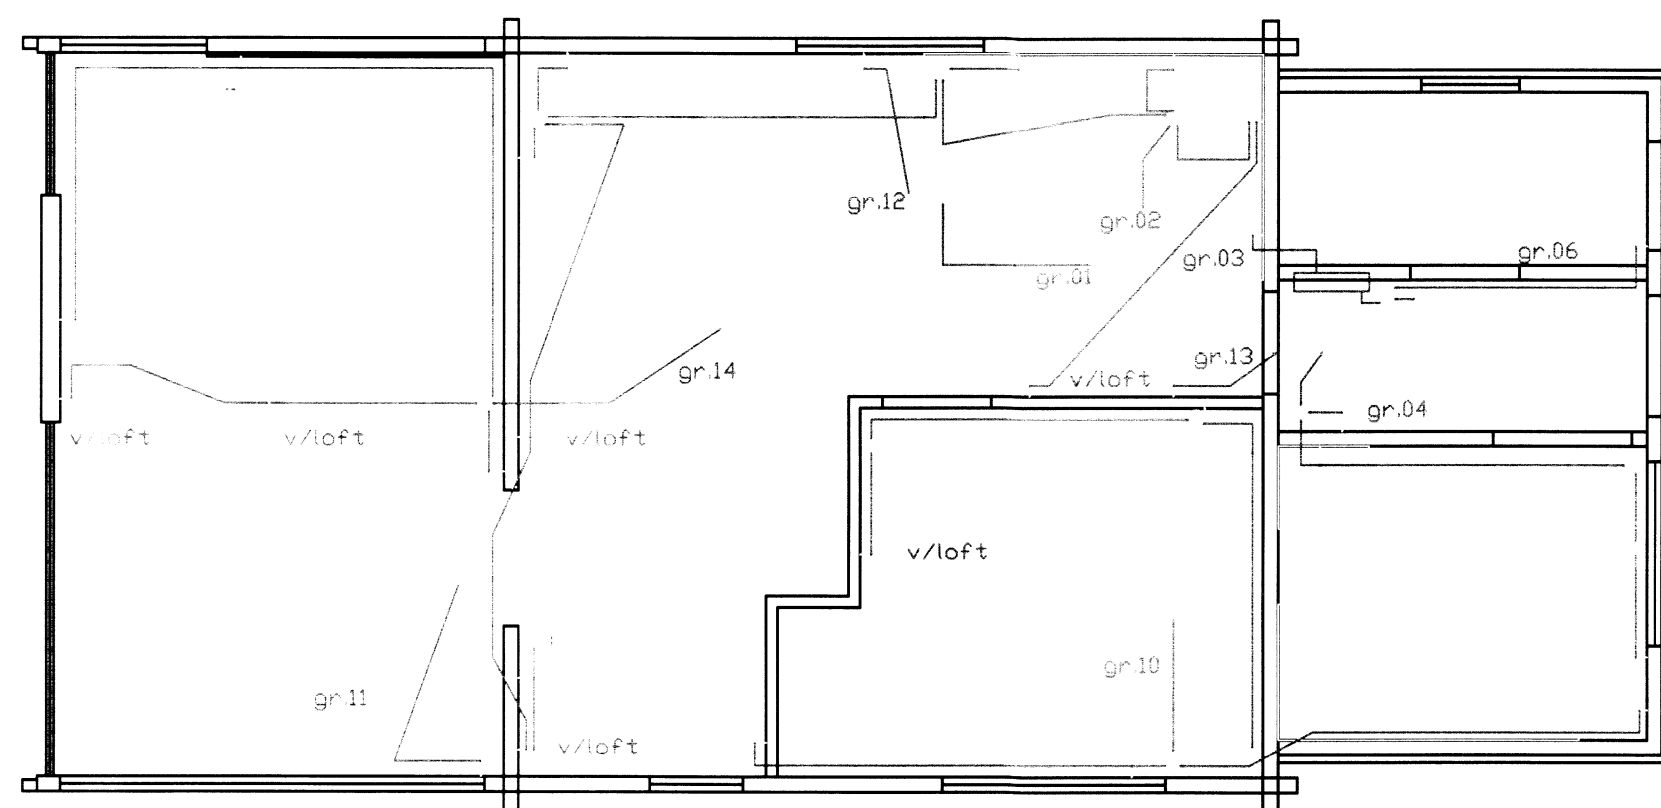

*16.05.14 10:30
Andrés M.*

EINLÍNUMYND MKV:ENGINN

SKÝRINGAR:

Málstraumur rofa og tengla sé 16A.
 Hæð rofa 110
 Hæð tengla sé 20
 Hæð tengla í þvottah., eldhúsi og geymslum sé 110
 Hæð vegg ljósa sé 165
 Hæð vegg ljósa baði sé 190
 Hæð útiljósa sé 190
 Lagnir eru plaststrengjalagnir strengur EKK 3x1,5q.
 Mál eru í cm. og miðast við fullgerð gólf