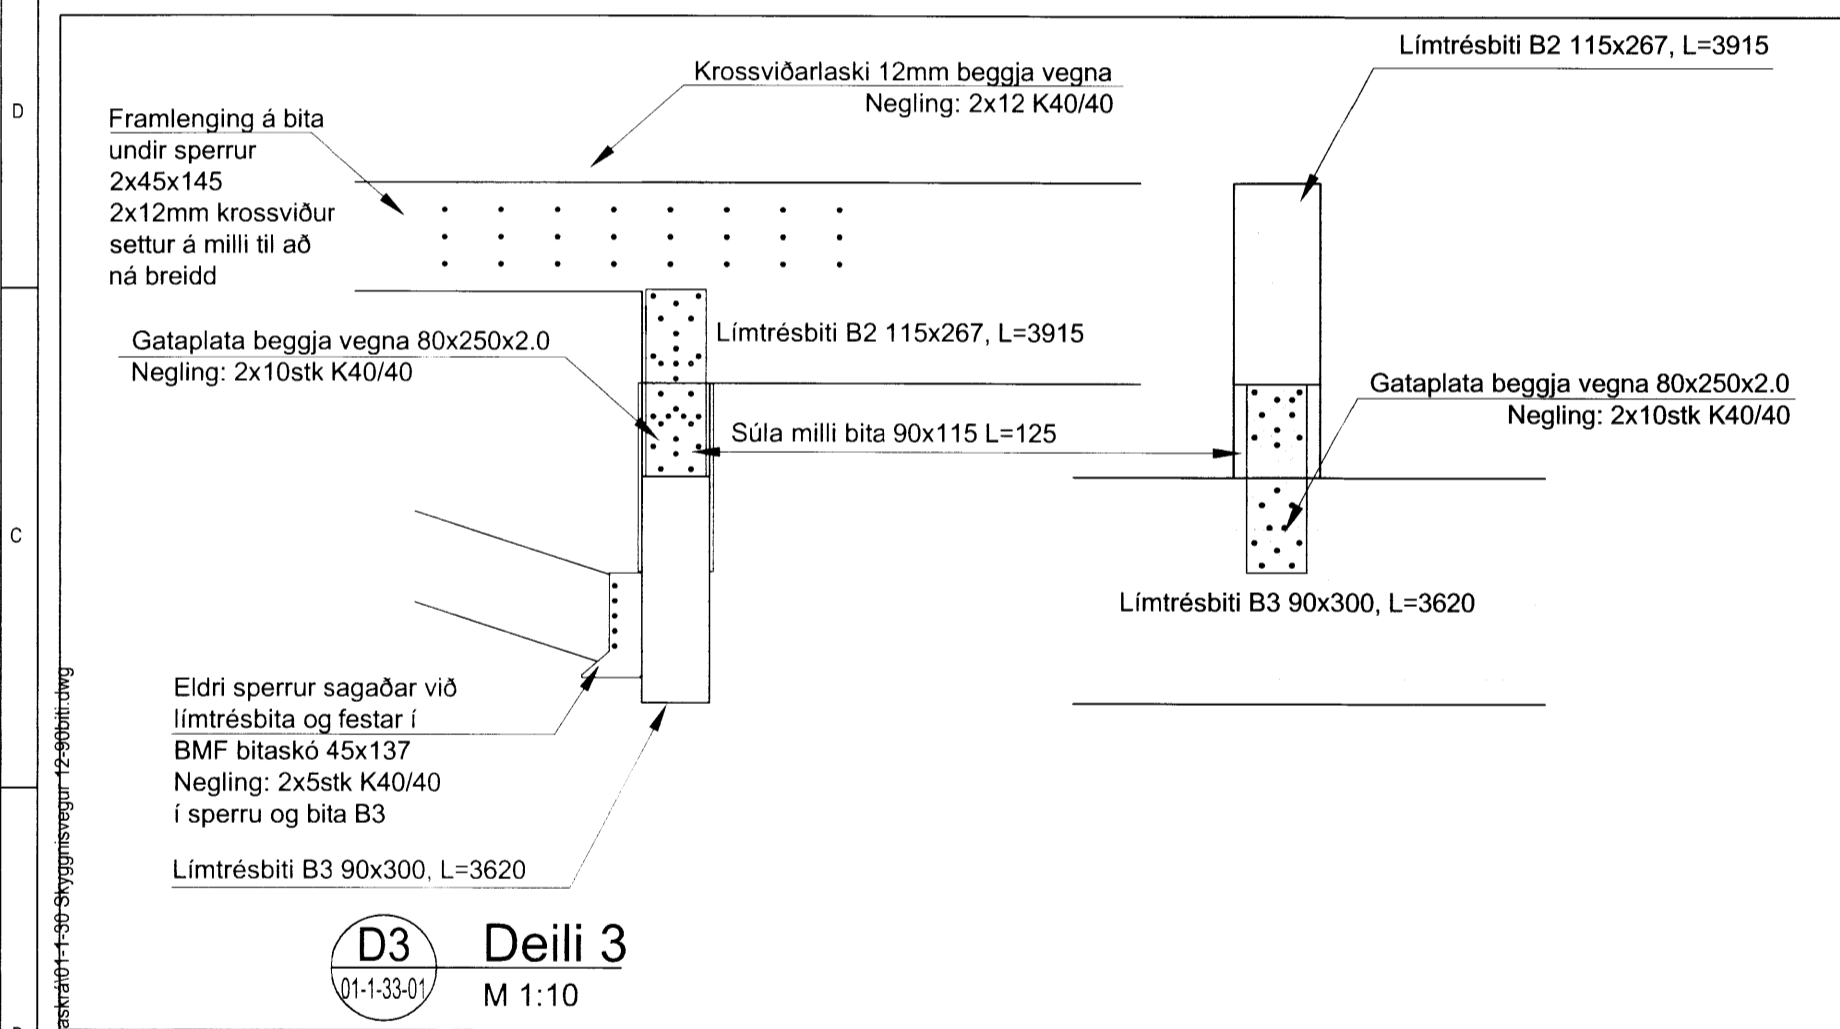

D1 Deili 1
01-1-33-01 M 1:10

D3 Deili 3
01-1-33-01 M 1:10

Festing kverksperru við vegg
M 1:10

Festing kverksperru í topp
M 1:10

D2 Deili 2
01-1-33-01 M 1:10

E Snið
01-1-33-01 M 1:10

D4 Deili 4
01-1-33-01 M 1:10