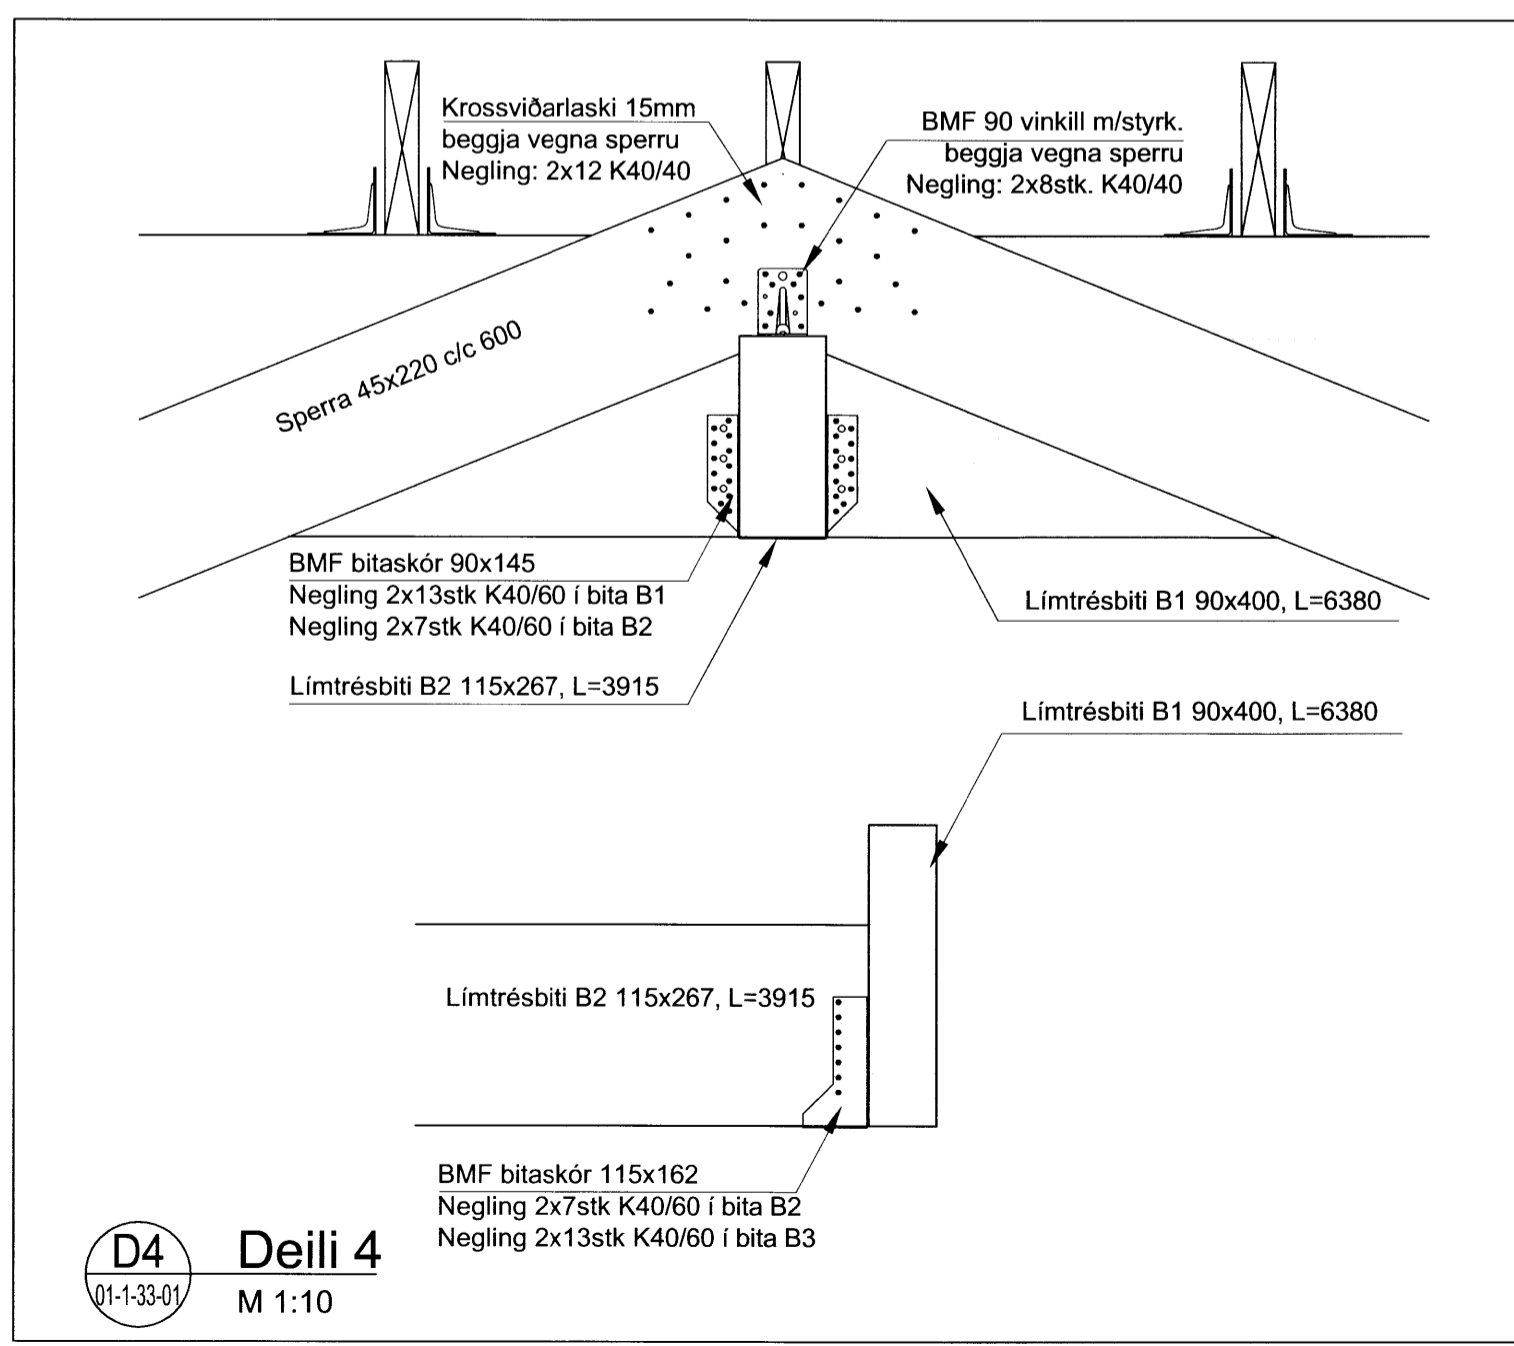

D1 Deili 1
01-1-33-01 M 1:10

D3 Deili 3
01-1-33-01 M 1:10

Festing kverksperru við vegg
M 1:10

Festing kverksperru í topp
M 1:10

D2 Deili 2
01-1-33-01 M 1:10

E Snið
01-1-33-01 M 1:10

D4 Deili 4
01-1-33-01 M 1:10