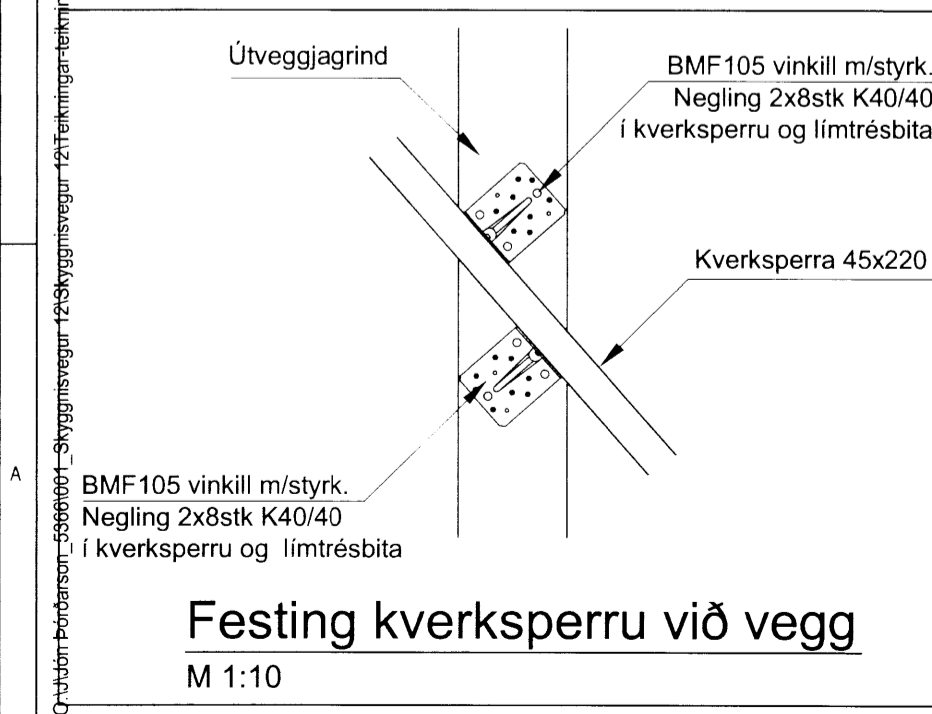

D1 Deili 1
01-1-33-01 M 1:10

D3 Deili 3
01-1-33-01 M 1:10

Festing kverksperru við vegg
M 1:10

Festing kverksperru í topp
M 1:10

D2 Deili 2
01-1-33-01 M 1:10

E Snið
01-1-33-01 M 1:10

D4 Deili 4
01-1-33-01 M 1:10