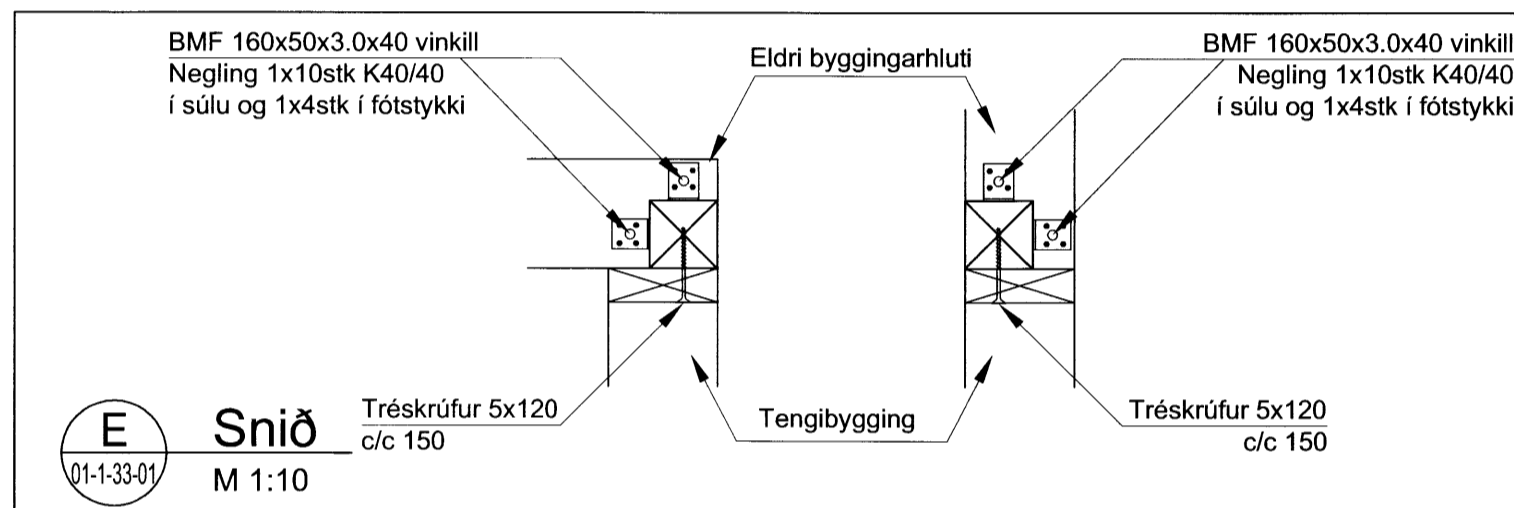

D1 Deili 1
01-1-33-01 M 1:10

D3 Deili 3
01-1-33-01 M 1:10

Festing kverksperru við vegg
M 1:10

Festing kverksperru í topp
M 1:10

D2 Deili 2
01-1-33-01 M 1:10

E Snið
01-1-33-01 M 1:10

D4 Deili 4
01-1-33-01 M 1:10

ÚTG. DAGS. ÚTGÁFUFRILL HANNAÐ TEIKN. YFIRF.

Lykilmynd

EFLA
VERKFRÆÐISTOFA
Sími: 412 6000 www.efla.is

Skyggnisvegur 12
Frístundahús, viðbygging
Bláskógabyggð

Burðarvirki
Snið og deili

| | | | |
|-------------|------------|------------|-----|
| TEIKNINÚMUR | BLAÐSTÆRD | HANNAÐ: | GH |
| 5366-001 | A2 | TEIKNAD: | MJG |
| 01-1-33-01 | | YFIRFARID: | GH |
| DAGS. | MÆLIKVARDI | ÚTGÁFA | |
| 29.07.2014 | 1:10 | A | |