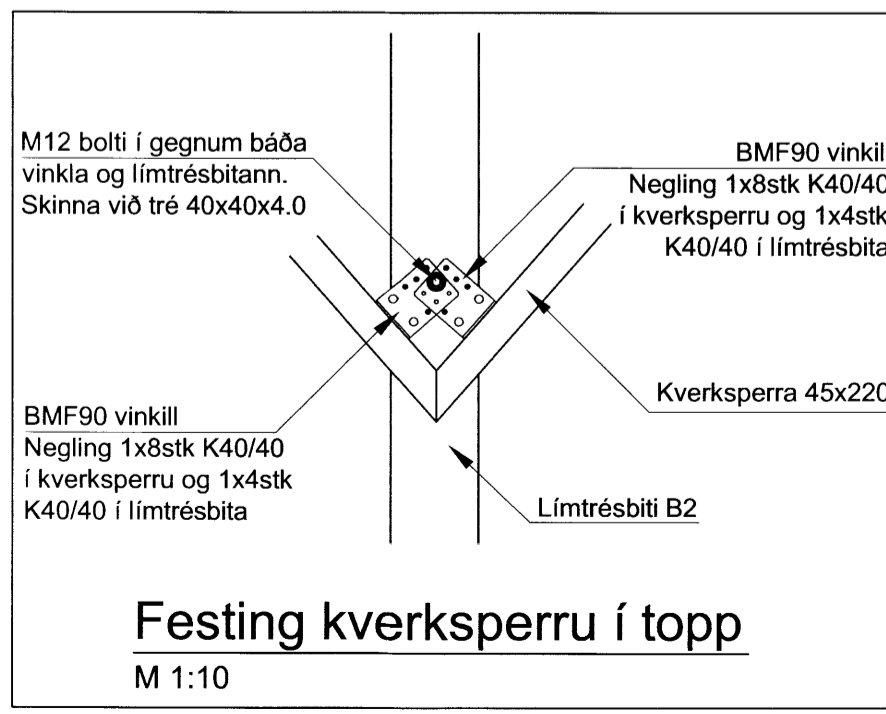

D1 Deili 1
01-1-33-01 M 1:10

D3 Deili 3
01-1-33-01 M 1:10

Festing kverksperru við vegg
M 1:10

Festing kverksperru í topp
M 1:10

D2 Deili 2
01-1-33-01 M 1:10

E Snið
01-1-33-01 M 1:10

D4 Deili 4
01-1-33-01 M 1:10