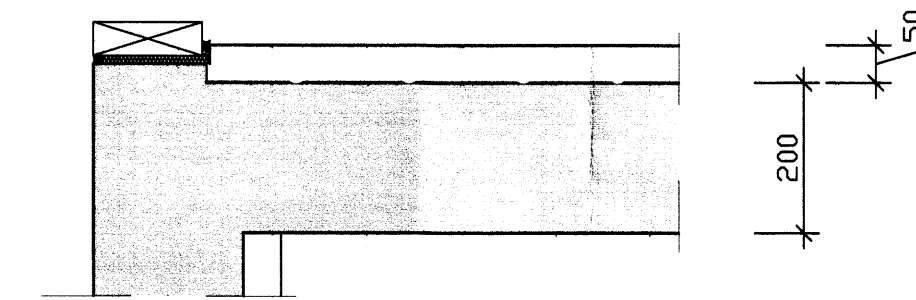

GRUNNMYND HITALAGNA NEDRI HÆÐ M=1:50

FRÁGANGUR HITALAGNA Í NEDRIPLÖTU HÆÐ M=1:10

GRUNNMYND HITALAGNA EFRI HÆÐ M=1:50

FRÁGANGUR HITALAGNA Í EFRIPLÖTU HÆÐ M=1:10

D			H			Dags.	Hannað	Verk.nr	Mælikvarði	Teiknistofa PZ ehf Ráðgjafarverkfræðipjónusta <small>Kirkjuvegur 23 900 Vestmannaeyjum Sími 481-2711 Fax 481-3076 Heimasíða http://www.teiknistofa.is Netfang pz@teiknistofa.is</small>	Verkefni BORGARLEYNI 10 MIDENGI GRÍMSNES GRÁFNINGS-SHREPPÍ Verkefni GRUNNMYNDIR NEDRI- OG EFRI HÆÐ HITALAGNIR
C			G		DES. 04	BB	0527	1/50			
B			F		Yfirfarið	Teiknað	Teikn.nr	Breyting			
A			E			EA	304				
NR	DAGS.	BREYTING	NR	DAGS.	BREYTING	Samþykkt					