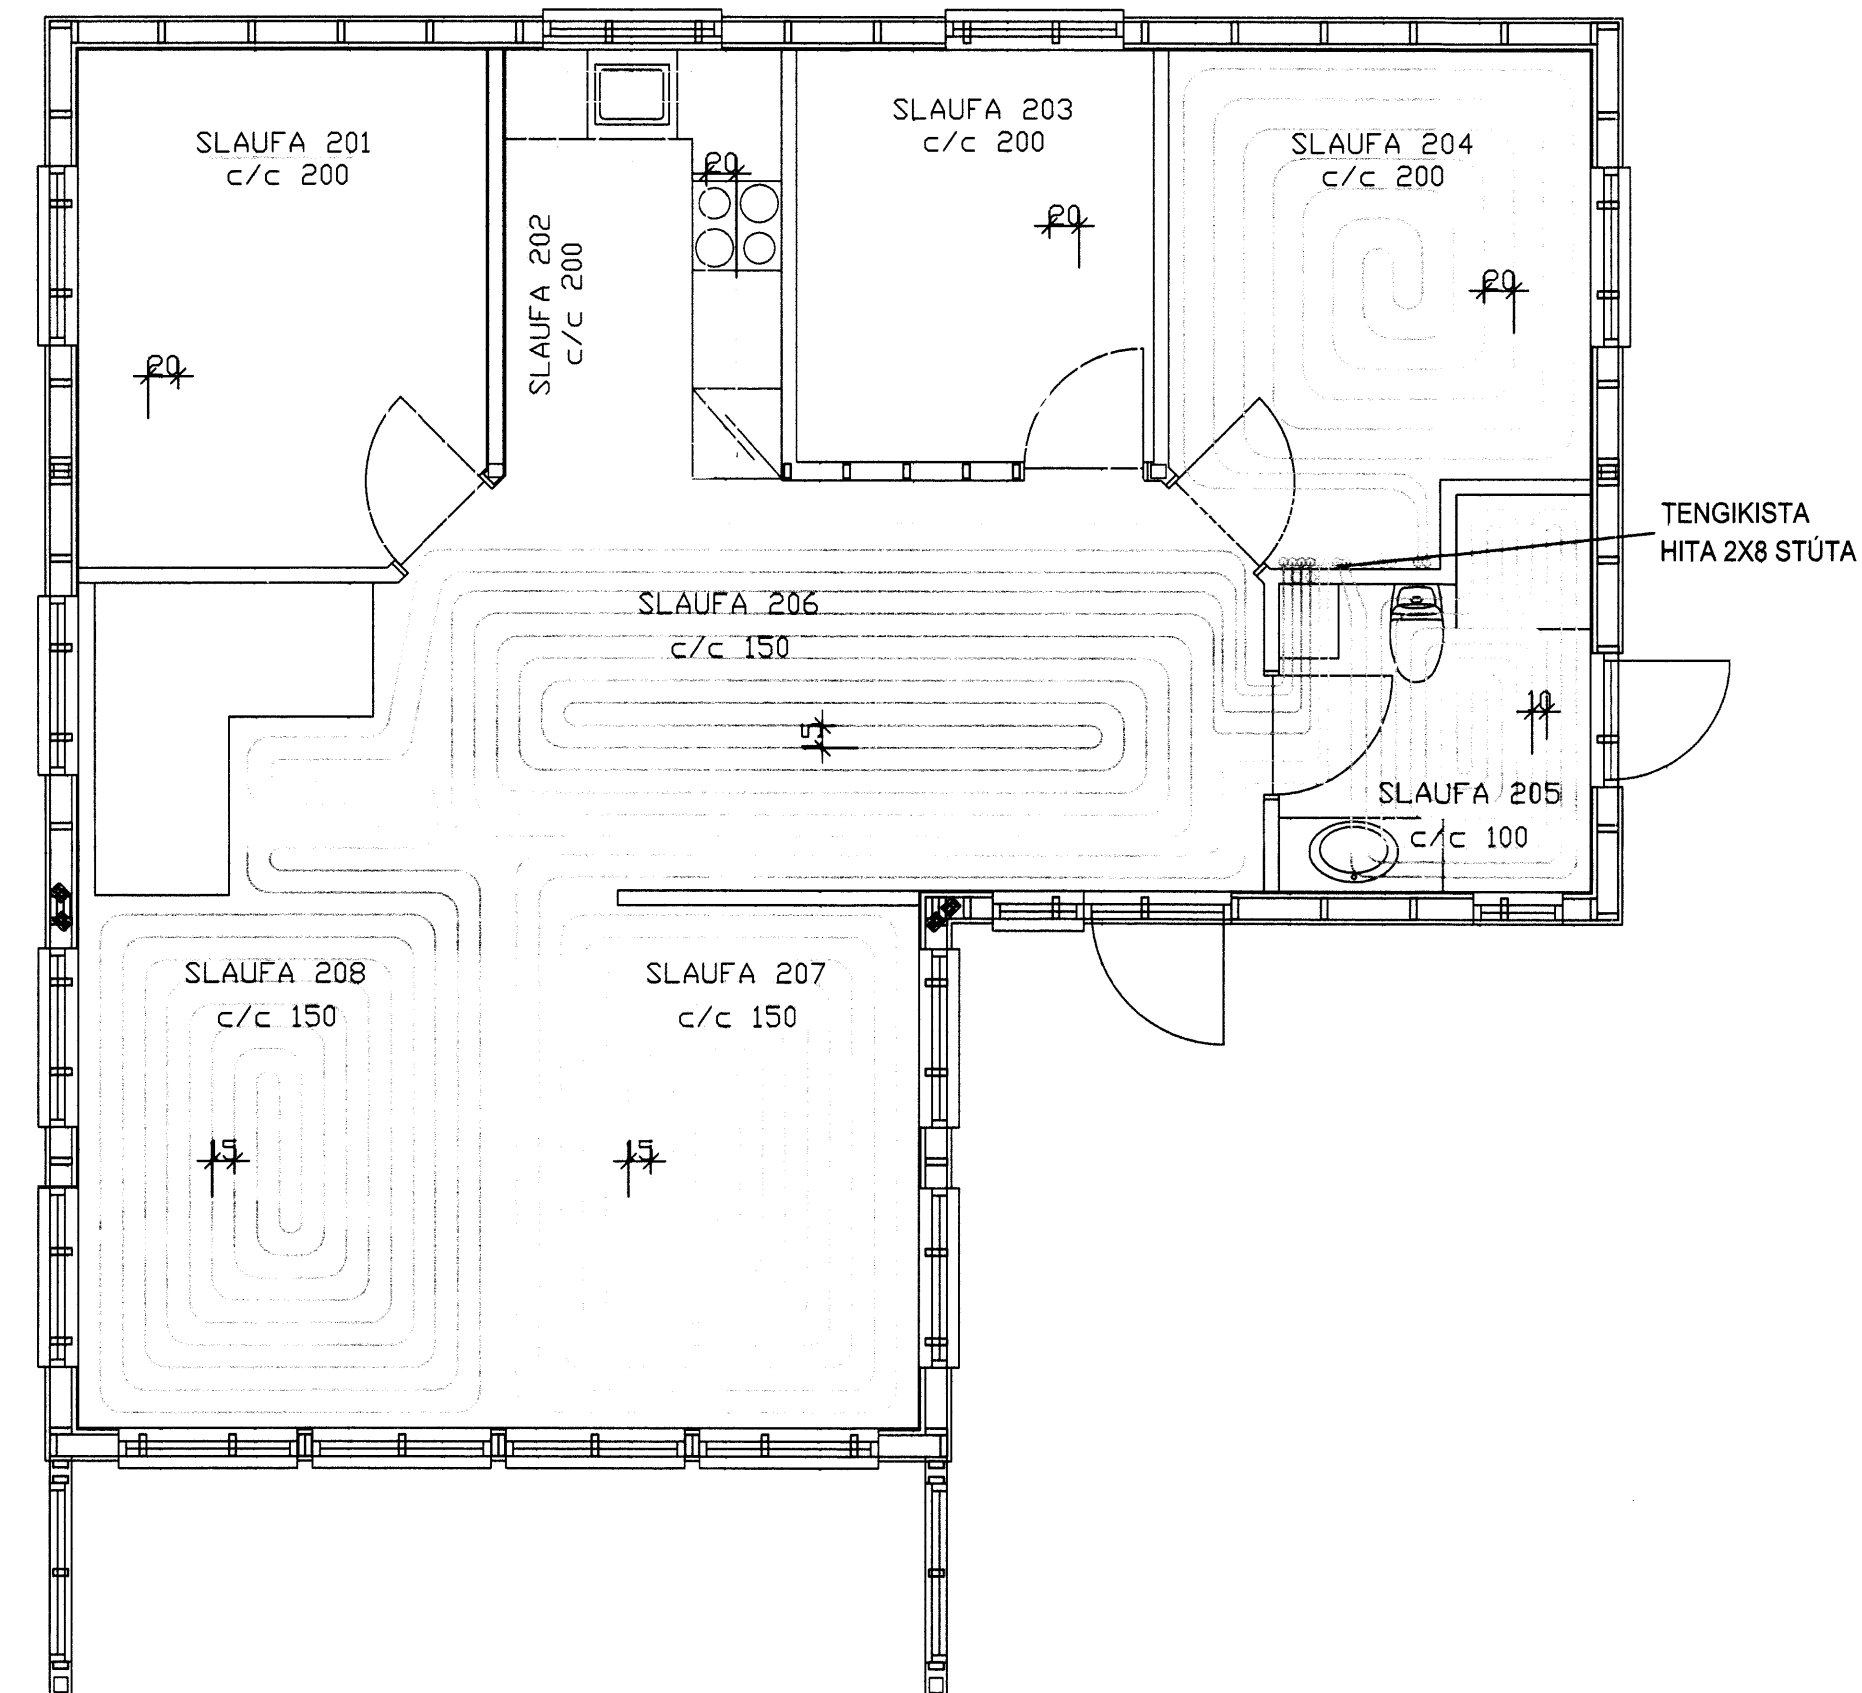

GRUNNMYND HITALAGNA NEDRI HÆÐ M=1:50

FRÁGANGUR HITALAGNA Í NEDRIPLÖTU HÆÐ M=1:10

GRUNNMYND HITALAGNA EFRI HÆÐ M=1:50

FRÁGANGUR HITALAGNA Í EFRIPLÖTU HÆÐ M=1:10

D			H			Dags.	Hannað	Verk.nr	Mælikvarði	Teiknistofa PZ ehf Ráðgjafarverkfræðipjónusta <small>Kirkjuvegur 23 900 Vestmannaeyjum Sími 481-2711 Fax 481-3076 Heimasíða http://www.teiknistofa.is Netfang pz@teiknistofa.is</small>	Verkefni BORGARLEYNI 10 MIDENGI GRÍMSNES GRÁFNINGS-SHREPPÍ Verkefni GRUNNMYNDIR NEDRI- OG EFRI HÆÐ HITALAGNIR
C			G		DES. 04	BB	0527	1/50			
B			F		Yfirfarið	Teiknað	Teikn.nr	Breyting			
A			E			EA	304				
NR	DAGS.	BREYTING	NR	DAGS.	BREYTING	Samþykkt					