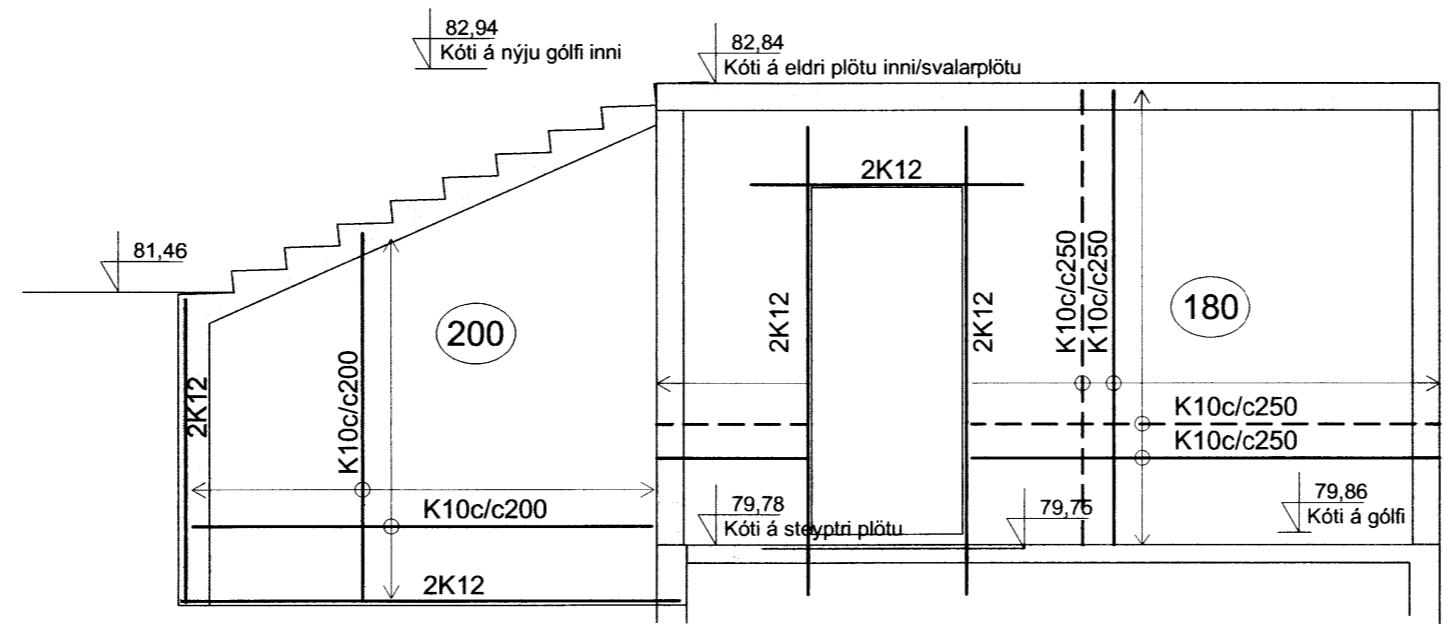

Ásýnd - Veggur 1
M 1:50

Ásýnd - Veggur 2
M 1:50

Ásýnd - Veggur 3
M 1:50

Ásýnd - Veggur 4
M 1:50

Ásýnd - Veggur 5
M 1:50

Ásýnd - Veggur 6
M 1:50

Ásýnd - Veggur 7
M 1:50

ADALHÖNNUÐUR

ÚTG. DAGS.	ÚTGÁFUFRILL	HANNAÐ TEKN. YFIRF.
B1	26.06.'15 Breyting á vegg við útitróppur	GH SSt

Lykilmynd

EFLA
VERKFRÆÐISTOFA
Sími: 412 6000 www.efla.is

Sólvangur, Bláskógabyggð
Íbúðarhús
801 Selfoss

Burðarvirki
Steyptir veggir á neðri hæð
Ásýndir