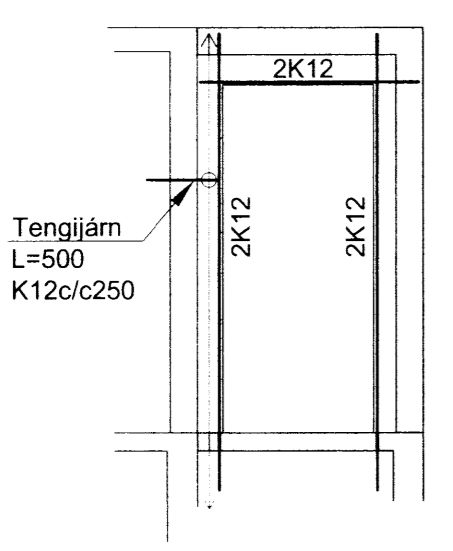

Ásýnd - Veggur 1
M 1:50

Ásýnd - Veggur 2
M 1:50

Ásýnd - Veggur 3
M 1:50

Ásýnd - Veggur 4
M 1:50

Ásýnd - Veggur 5
M 1:50

Ásýnd - Veggur 6
M 1:50

Ásýnd - Veggur 7
M 1:50

ADALHÖNNUÐUR

ÚTG. DAGS.	ÚTGÁFUFRILL	HANNAÐ TEKN. YFIRF.
B1	26.06.'15 Breyting á vegg við útitróppur	GH SSt

Lykilmynd

EFLA
VERKFRÆÐISTOFA
Sími: 412 6000 www.efla.is

Sólvangur, Bláskógabyggð
Íbúðarhús
801 Selfoss

Burðarvirki
Steyptir veggir á neðri hæð
Ásýndir