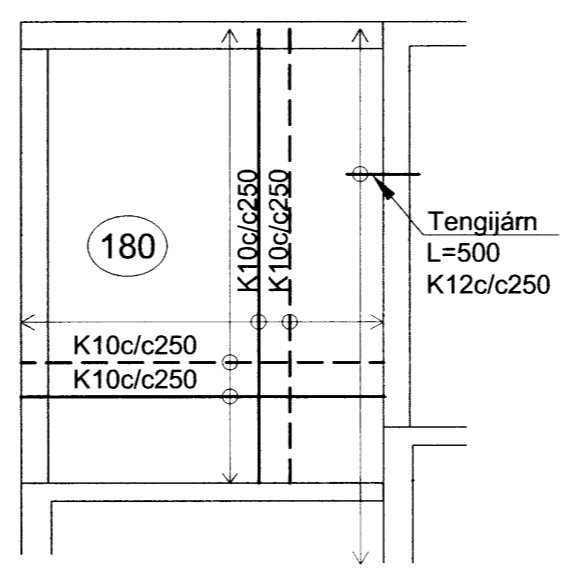

Ásýnd - Veggur 1
M 1:50

Ásýnd - Veggur 2
M 1:50

Ásýnd - Veggur 3
M 1:50

Ásýnd - Veggur 4
M 1:50

Ásýnd - Veggur 5
M 1:50

Ásýnd - Veggur 6
M 1:50

Ásýnd - Veggur 7
M 1:50

ADALHÖNNUÐUR

ÚTG. DAGS.	ÚTGÁFUFRILL	HANNAÐ TEKN. YFIRF.
B1	26.06.'15 Breyting á vegg við útitróppur	GH SSt

Lykilmynd

EFLA
VERKFRÆÐISTOFA
Sími: 412 6000 www.efla.is

Sólvangur, Bláskógabyggð
Íbúðarhús
801 Selfoss

Burðarvirki
Steyptir veggir á neðri hæð
Ásýndir