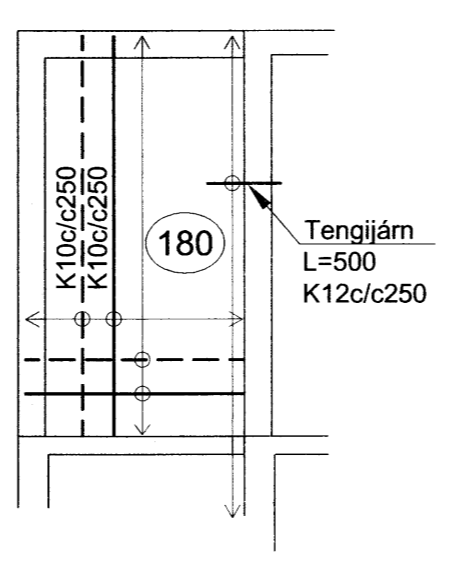

Ásýnd - Veggur 1
M 1:50

Ásýnd - Veggur 2
M 1:50

Ásýnd - Veggur 3
M 1:50

Ásýnd - Veggur 4
M 1:50

Ásýnd - Veggur 5
M 1:50

Ásýnd - Veggur 6
M 1:50

Ásýnd - Veggur 7
M 1:50

ADALHÖNNUÐUR

ÚTG. DAGS.	ÚTGÁFUFRILL	HANNAÐ TEKN. YFIRF.
B1	26.06.'15 Breyting á vegg við útitróppur	GH SSt

Lykilmynd

EFLA
VERKFRÆÐISTOFA
Sími: 412 6000 www.efla.is

Sólvangur, Bláskógabyggð
Íbúðarhús
801 Selfoss

Burðarvirki
Steyptir veggir á neðri hæð
Ásýndir