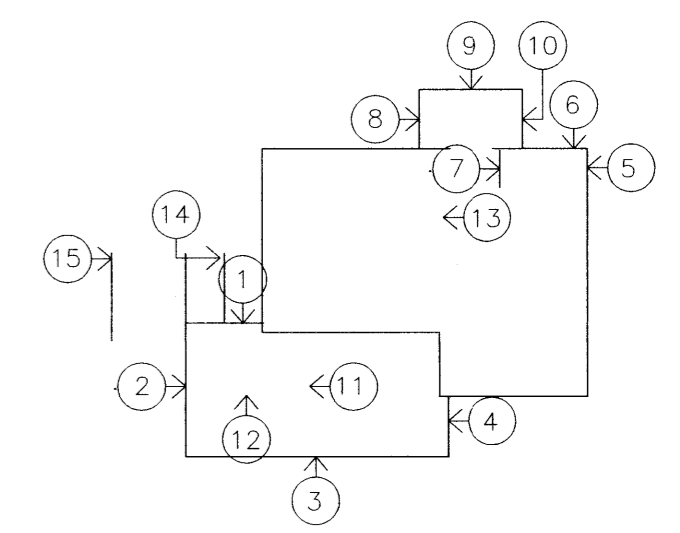

Ásýnd - Veggur 1
M 1:50

Ásýnd - Veggur 2
M 1:50

Ásýnd - Veggur 3
M 1:50

Ásýnd - Veggur 4
M 1:50

Ásýnd - Veggur 5
M 1:50

Ásýnd - Veggur 6
M 1:50

Ásýnd - Veggur 7
M 1:50

ADALHÖNNUÐUR

ÚTG. DAGS.	ÚTGÁFUFRILL	HANNAÐ TEKN. YFIRF.
B1	26.06.'15 Breyting á vegg við útitróppur	GH SSt

Lykilmynd

EFLA
VERKFRÆÐISTOFA
Sími: 412 6000 www.efla.is

Sólvangur, Bláskógabyggð
Íbúðarhús
801 Selfoss

Burðarvirki
Steyptir veggir á neðri hæð
Ásýndir

TEIKNINÚMÉR	BLAÐSTÆRÐ	HANNAÐ:	GH
5135-001	A2	TEIKNAD:	SSt
--_1_20_04		YFIRFARID:	GH

DAGS.	MÆLIKVARÐI	ÚTGÁFA
Mars 2015	1:50	B1

SAMÞYKKT: *Guðmundur Hjaltason*
Kennitala: Guðmundur Hjaltason kt. 070966-5579

C:\D\Bora Björg Marnósdóttir_5135\001_Íbúðarhús og bílskúr\Gögn\Tekningar-tekningskrá\bu\5135-001-XX_1_20-bus.dwg