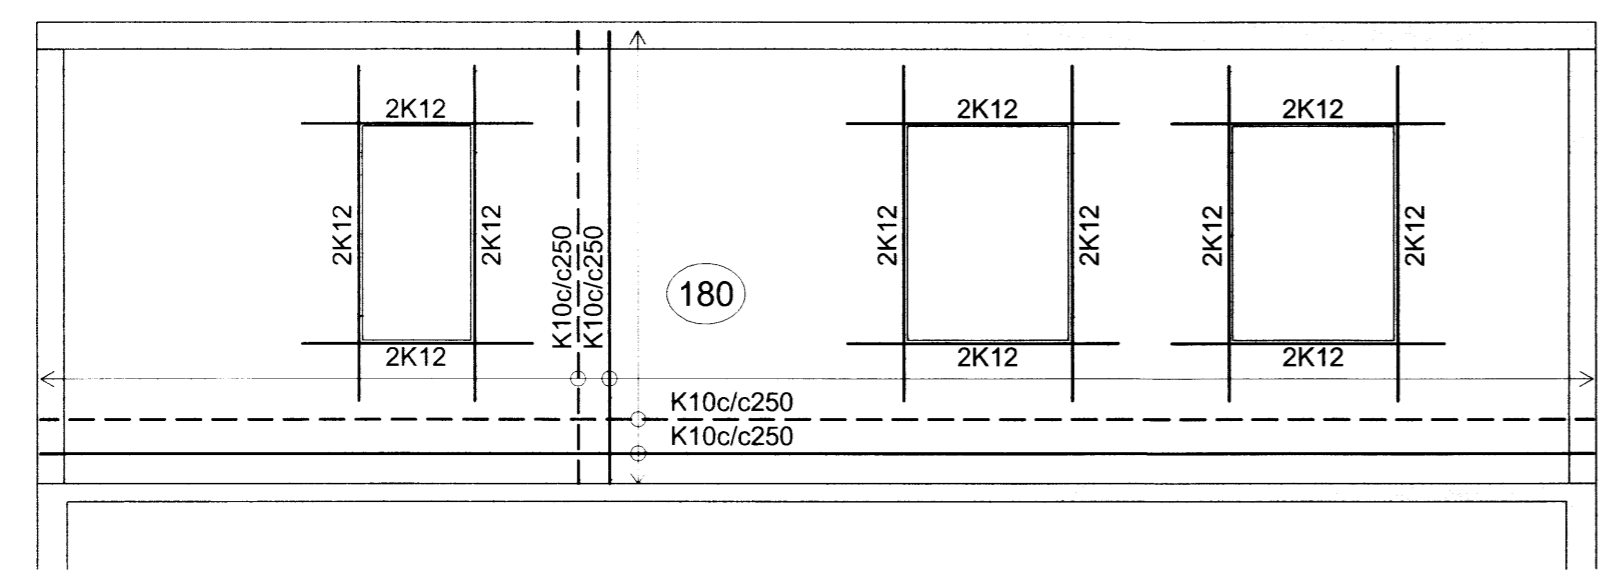

Ásýnd - Veggur 1
M 1:50

Ásýnd - Veggur 2
M 1:50

Ásýnd - Veggur 3
M 1:50

Ásýnd - Veggur 4
M 1:50

Ásýnd - Veggur 5
M 1:50

Ásýnd - Veggur 6
M 1:50

Ásýnd - Veggur 7
M 1:50

ADALHÖNNUÐUR

ÚTG. DAGS.	ÚTGÁFUFRILL	HANNAÐ TEKN. YFIRF.
B1	26.06.'15 Breyting á vegg við útitróppur	GH SSt

Lykilmynd

EFLA
VERKFRÆÐISTOFA
Sími: 412 6000 www.efla.is

Sólvangur, Bláskógabyggð
Íbúðarhús
801 Selfoss

Burðarvirki
Steyptir veggir á neðri hæð
Ásýndir

TEIKNINÚMÉR	BLAÐSTÆRÐ	HANNAÐ:	GH
5135-001	A2	TEIKNAD:	SSt
--_1_20_04		YFIRFARID:	GH

DAGS.	MÆLIKVARÐI	ÚTGÁFA
Mars 2015	1:50	B1

SAMÞYKKT: *Guðmundur Hjaltason*
Kennitala: Guðmundur Hjaltason kt. 070966-5579