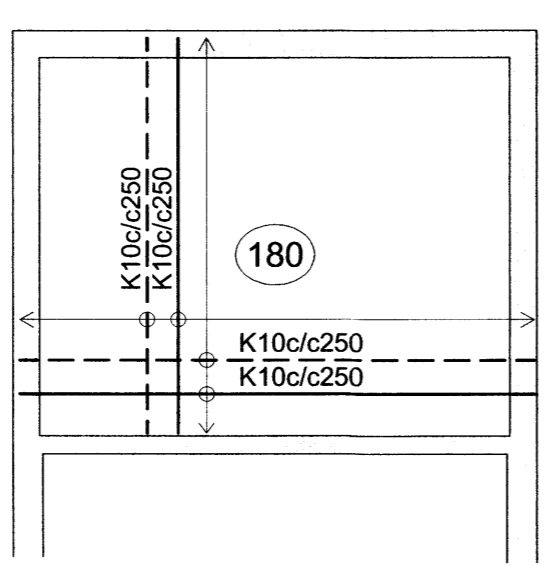

Ásýnd - Veggur 1
M 1:50

Ásýnd - Veggur 2
M 1:50

Ásýnd - Veggur 3
M 1:50

Ásýnd - Veggur 4
M 1:50

Ásýnd - Veggur 5
M 1:50

Ásýnd - Veggur 6
M 1:50

Ásýnd - Veggur 7
M 1:50

ADALHÖNNUÐUR

ÚTG. DAGS.	ÚTGÁFUFRILL	HANNAÐ TEKN. YFIRF.
B1	26.06.'15 Breyting á vegg við útitróppur	GH SSt

Lykilmynd

EFLA
VERKFRÆÐISTOFA
Sími: 412 6000 www.efla.is

Sólvangur, Bláskógabyggð
Íbúðarhús
801 Selfoss

Burðarvirki
Steyptir veggir á neðri hæð
Ásýndir

TEIKNINÚMÉR	BLAÐSTÆRÐ	HANNAÐ:	GH
5135-001	A2	TEIKNAD:	SSt
--_1_20_04		YFIRFARID:	GH

DAGS.	MÆLIKVARÐI	ÚTGÁFA
Mars 2015	1:50	B1

SAMÞYKKT: *Guðmundur Hjaltason*
Kennitala: Guðmundur Hjaltason kt. 070966-5579