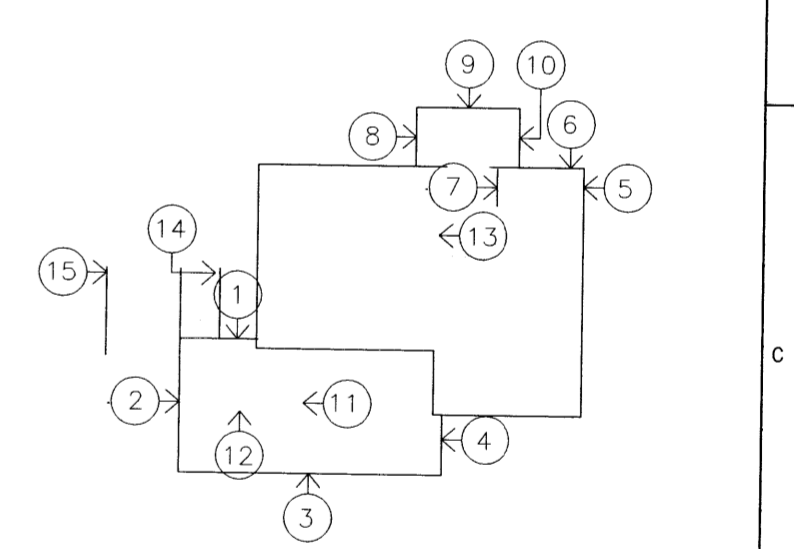

8 7 6 V 5 4 3 2 1

Ásýnd - Veggur 14  
M 1:50

Ásýnd - Veggur 15  
M 1:50

1 Deili  
M 1:10

H Snið  
M 1:20

I Snið  
M 1:20

ADALHÖNNUÐUR

ÚTG. DAGS.	ÚTGÁFUFRILL	HANNAÐ TEIKN. YFIRF.
B1	26.06.15 Breytingar á tröppum	GH SSI

Lykilmynd

**EFLA**  
VERKFRÆDISTOFA  
Sími: 412 6000 www.efla.is

Sólvangur, Bláskógabyggð  
Íbúðarhús  
801 Selfoss

Burðarvirki  
Steyptar útitröppur  
Ásýnd, grunnmynd, snið og deili

TEIKNINÚMÉR	BLADSTÆRD	HANNAÐ:	GH
5135-001	A2	TEIKNAD:	SSI
--_1_20_08		YFIRFARIÐ:	GH
DAGS.	MÆLIKVARÐI	ÚTGÁFA	
Mars 2015	1:50/1:20	<b>B1</b>	
SAMPYKKT: <i>[Signature]</i>			
Kennitala: Guðmundur Hjaltason kt. 070966-5579			

C:\D\Bora Björg Mannsóttir\_5135\00\_Íbúðarhús og bílskúr\Gögn\Teikningar-teikningaskrá\Buv\5135-001-XX\_1\_20-hus.dwg