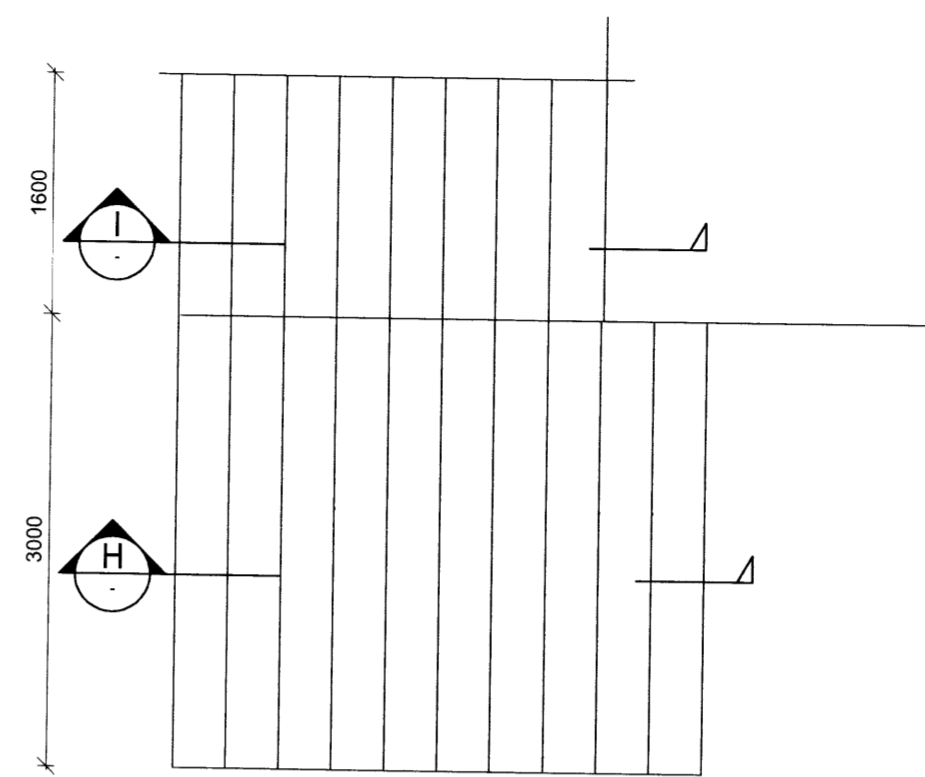

8 7 6 V 5 4 3 2 1

Ásýnd - Veggur 14  
M 1:50

Ásýnd - Veggur 15  
M 1:50

1 Deili  
M 1:10

H Snið  
M 1:20

I Snið  
M 1:20

ADALHÖNNUÐUR

ÚTG. DAGS.	ÚTGÁFUFRILL	HANNAÐ TEIKN. YFIRF.
B1	26.06.15 Breytingar á tröppum	GH SSI

Lykilmynd

**EFLA**  
VERKFRÆDISTOFA  
Sími: 412 6000 www.efla.is

Sólvangur, Bláskógabyggð  
Íbúðarhús  
801 Selfoss

Burðarvirki  
Steyptar útitröppur  
Ásýnd, grunnmynd, snið og deili

TEIKNINÚMÉR	BLADSTÆRD	HANNAÐ:	GH
5135-001	A2	TEIKNAD:	SSI
--_1_20_08		YFIRFARIÐ:	GH
DAGS.	MÆLIKVARÐI	ÚTGÁFA	
Mars 2015	1:50/1:20	<b>B1</b>	
SAMPYKKT: <i>[Signature]</i>			
Kennitala: Guðmundur Hjaltason kt. 070966-5579			