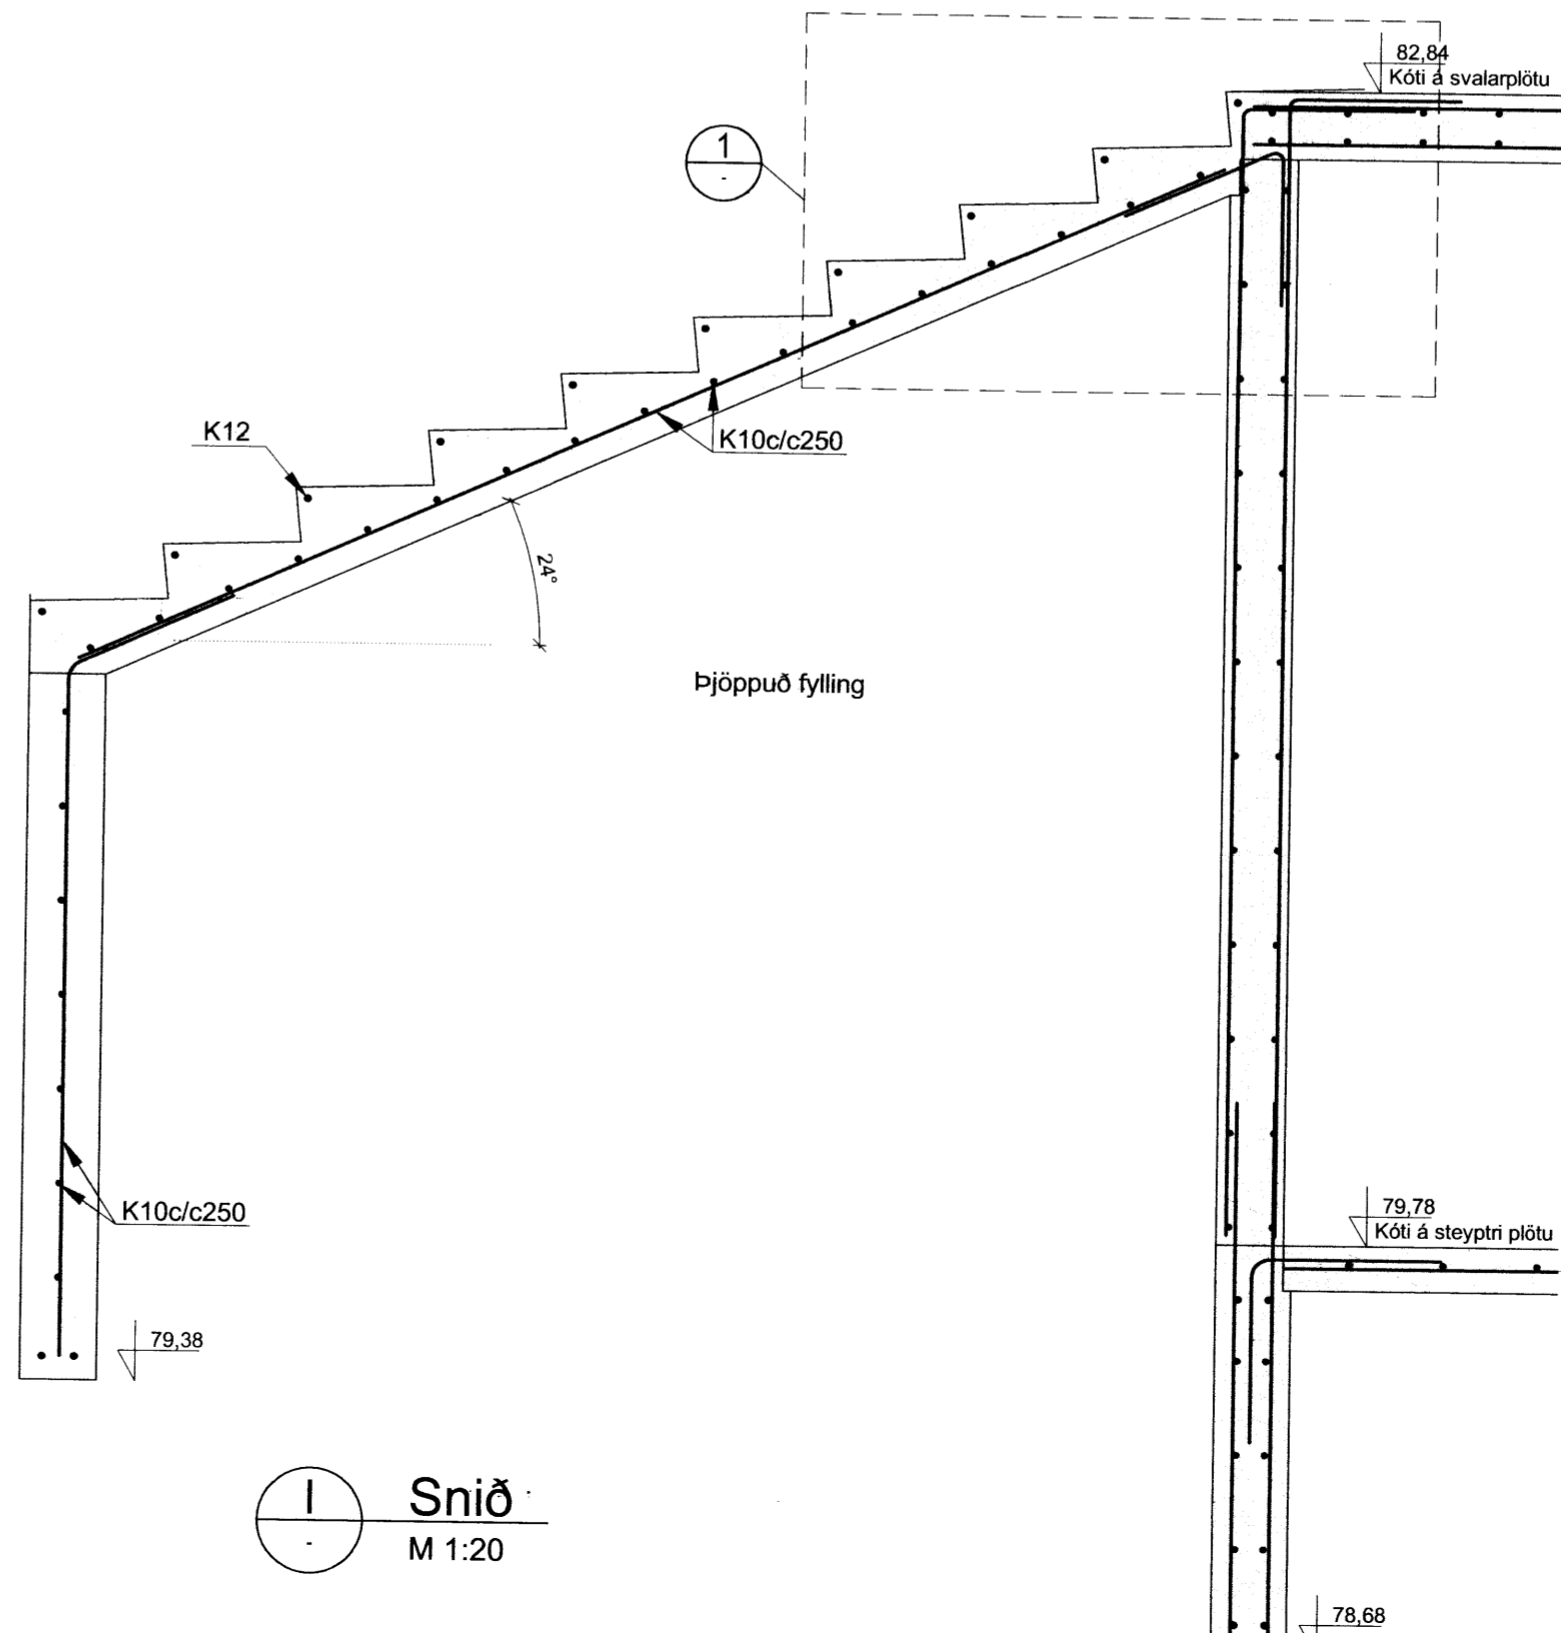

8 7 6 V 5 4 3 2 1

Ásýnd - Veggur 14  
M 1:50

Ásýnd - Veggur 15  
M 1:50

1 Deili  
M 1:10

H Snið  
M 1:20

I Snið  
M 1:20

ADALHÖNNUÐUR

ÚTG. DAGS.	ÚTGÁFUFRILL	HANNAÐ TEIKN. YFIRF.
B1	26.06.15 Breytingar á tröppum	GH SSI

Lykilmynd

**EFLA**  
VERKFRÆDISTOFA  
Sími: 412 6000 www.efla.is

Sólvangur, Bláskógabyggð  
Íbúðarhús  
801 Selfoss

Burðarvirki  
Steyptar útitröppur  
Ásýnd, grunnmynd, snið og deili

TEIKNINÚMÉR	BLADSTÆRD	HANNAÐ:	GH
5135-001	A2	TEIKNAD:	SSI
--_1_20_08		YFIRFARIÐ:	GH
DAGS.	MÆLIKVARÐI	ÚTGÁFA	
Mars 2015	1:50/1:20	<b>B1</b>	
SAMPYKKT: <i>[Signature]</i>			
Kennitala: Guðmundur Hjaltason kt. 070966-5579			

C:\D\Bora Björg Mannsóttir\_5135\00\_Íbúðarhús og bílskúr\Gögn\Teikningar-teikningaskrá\Buv\5135-001-XX\_1\_20-hus.dwg