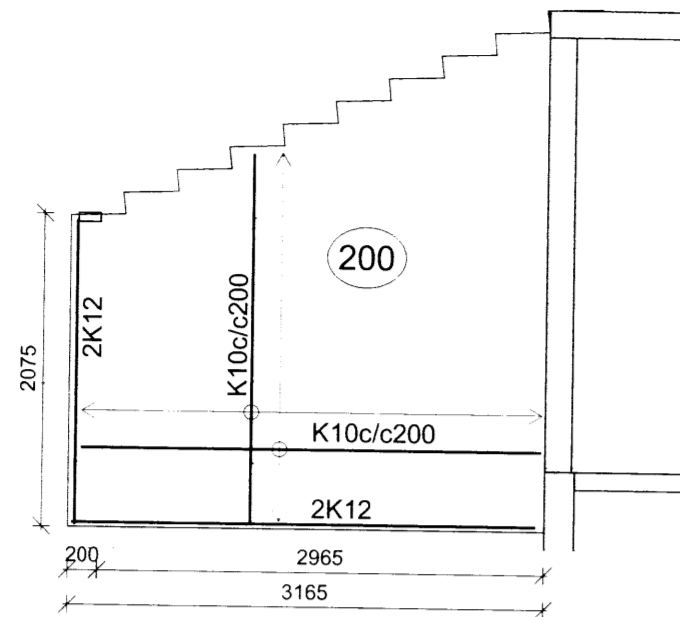

8 7 6 V 5 4 3 2 1

Ásýnd - Veggur 14  
M 1:50

Ásýnd - Veggur 15  
M 1:50

1 Deili  
M 1:10

H Snið  
M 1:20

I Snið  
M 1:20

ADALHÖNNUÐUR

ÚTG. DAGS.	ÚTGÁFUFRILL	HANNAÐ TEIKN. YFIRF.
B1	26.06.15 Breytingar á tröppum	GH SSI

Lykilmynd

**EFLA**  
VERKFRÆDISTOFA  
Sími: 412 6000 www.efla.is

Sólvangur, Bláskógabyggð  
Íbúðarhús  
801 Selfoss

Burðarvirki  
Steyptar útitröppur  
Ásýnd, grunnmynd, snið og deili

TEIKNINÚMÉR	BLADSTÆRD	HANNAÐ:	GH
5135-001	A2	TEIKNAD:	SSI
--_1_20_08		YFIRFARIÐ:	GH
DAGS.	MÆLIKVARÐI	ÚTGÁFA	
Mars 2015	1:50/1:20	<b>B1</b>	
SAMPYKKT: <i>[Signature]</i>			
Kennitala: Guðmundur Hjaltason kt. 070966-5579			