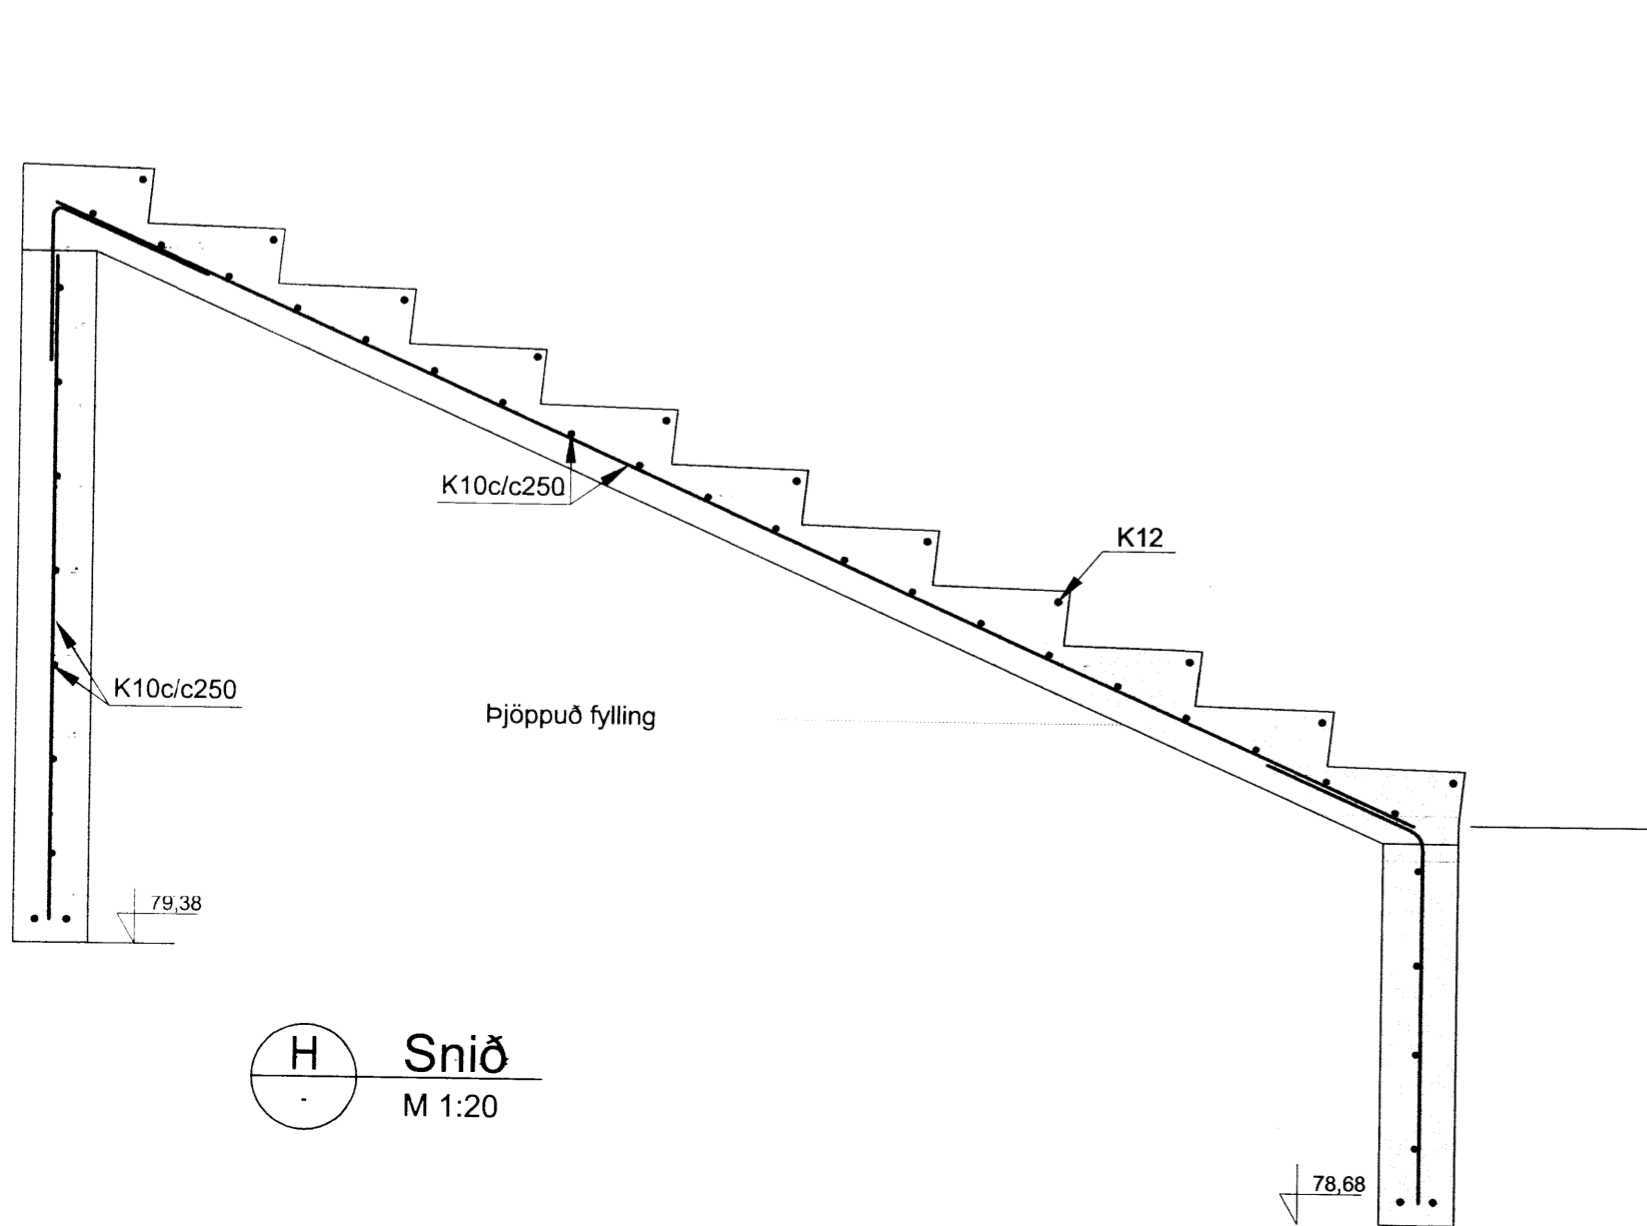

8 7 6 V 5 4 3 2 1

Ásýnd - Veggur 14  
M 1:50

Ásýnd - Veggur 15  
M 1:50

1 Deili  
M 1:10

H Snið  
M 1:20

I Snið  
M 1:20

ADALHÖNNUÐUR

ÚTG. DAGS.	ÚTGÁFUFRILL	HANNAÐ TEIKN. YFIRF.
B1	26.06.15 Breytingar á tröppum	GH SSI

Lykilmynd

**EFLA**  
VERKFRÆDISTOFA  
Sími: 412 6000 www.efla.is

Sólvangur, Bláskógabyggð  
Íbúðarhús  
801 Selfoss

Burðarvirki  
Steyptar útitröppur  
Ásýnd, grunnmynd, snið og deili

TEIKNINÚMÉR	BLADSTÆRD	HANNAÐ:	GH
5135-001	A2	TEIKNAD:	SSI
--_1_20_08		YFIRFARIÐ:	GH
DAGS.	MÆLIKVARÐI	ÚTGÁFA	
Mars 2015	1:50/1:20	<b>B1</b>	
SAMPYKKT: <i>[Signature]</i>			
Kennitala: Guðmundur Hjaltason kt. 070966-5579			

C:\D\Bora Björg Mannsóttir\_5135\00\_Íbúðarhús og bílskúr\Gögn\Teikningar-teikningaskrá\Buv\5135-001-XX\_1\_20-hus.dwg