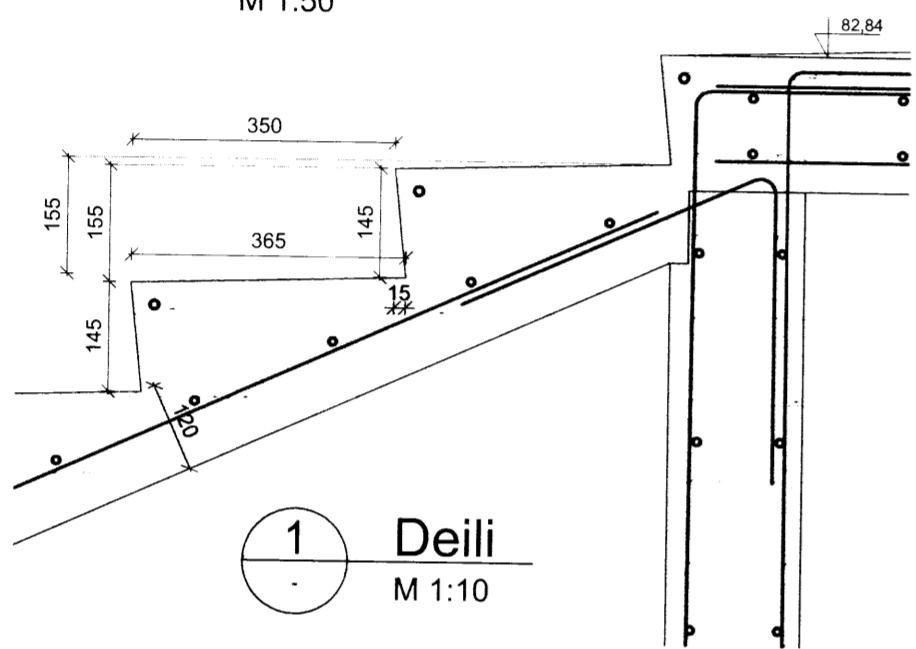

8 7 6 V 5 4 3 2 1

Ásýnd - Veggur 14  
M 1:50

Ásýnd - Veggur 15  
M 1:50

1 Deili  
M 1:10

H Snið  
M 1:20

I Snið  
M 1:20

ADALHÖNNUÐUR

ÚTG. DAGS.	ÚTGÁFUFRILL	HANNAÐ TEIKN. YFIRF.
B1	26.06.15 Breytingar á tröppum	GH SSI

Lykilmynd

**EFLA**  
VERKFRÆDISTOFA  
Sími: 412 6000 www.efla.is

Sólvangur, Bláskógabyggð  
Íbúðarhús  
801 Selfoss

Burðarvirki  
Steyptar útitröppur  
Ásýnd, grunnmynd, snið og deili

TEIKNINÚMÉR	BLADSTÆRD	HANNAÐ:	GH
5135-001	A2	TEIKNAD:	SSI
--_1_20_08		YFIRFARIÐ:	GH
DAGS.	MÆLIKVARÐI	ÚTGÁFA	
Mars 2015	1:50/1:20	<b>B1</b>	
SAMPYKKT: <i>[Signature]</i>			
Kennitala: Guðmundur Hjaltason kt. 070966-5579			