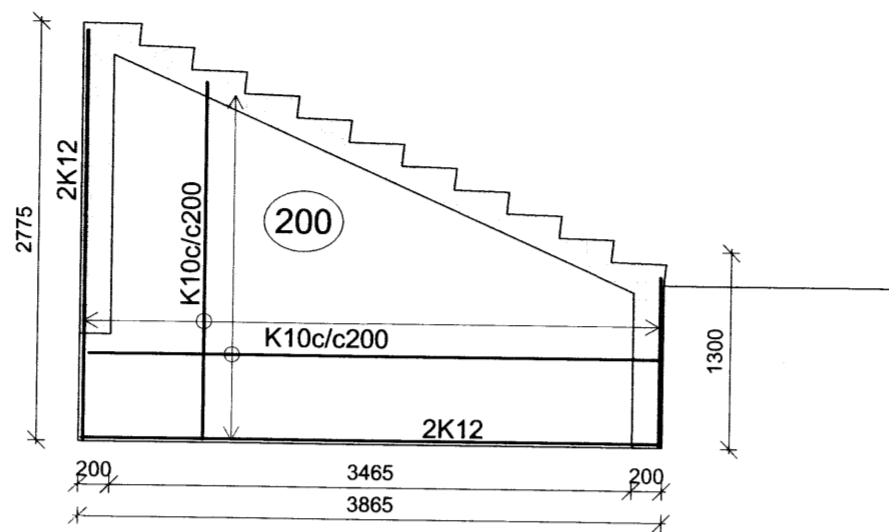

8 7 6 V 5 4 3 2 1

Ásýnd - Veggur 14  
M 1:50

Ásýnd - Veggur 15  
M 1:50

1 Deili  
M 1:10

H Snið  
M 1:20

I Snið  
M 1:20

ADALHÖNNUÐUR

ÚTG. DAGS.	ÚTGÁFUFRILL	HANNAÐ TEIKN. YFIRF.
B1	26.06.15 Breytingar á tröppum	GH SSI

Lykilmynd

**EFLA**  
VERKFRÆDISTOFA  
Sími: 412 6000 www.efla.is

Sólvangur, Bláskógabyggð  
Íbúðarhús  
801 Selfoss

Burðarvirki  
Steyptar útitröppur  
Ásýnd, grunnmynd, snið og deili

TEIKNINÚMÉR	BLADSTÆRD	HANNAÐ:	GH
5135-001	A2	TEIKNAD:	SSI
--_1_20_08		YFIRFARIÐ:	GH
DAGS.	MÆLIKVARÐI	ÚTGÁFA	
Mars 2015	1:50/1:20	<b>B1</b>	
SAMPYKKT: <i>[Signature]</i>			
Kennitala: Guðmundur Hjaltason kt. 070966-5579			