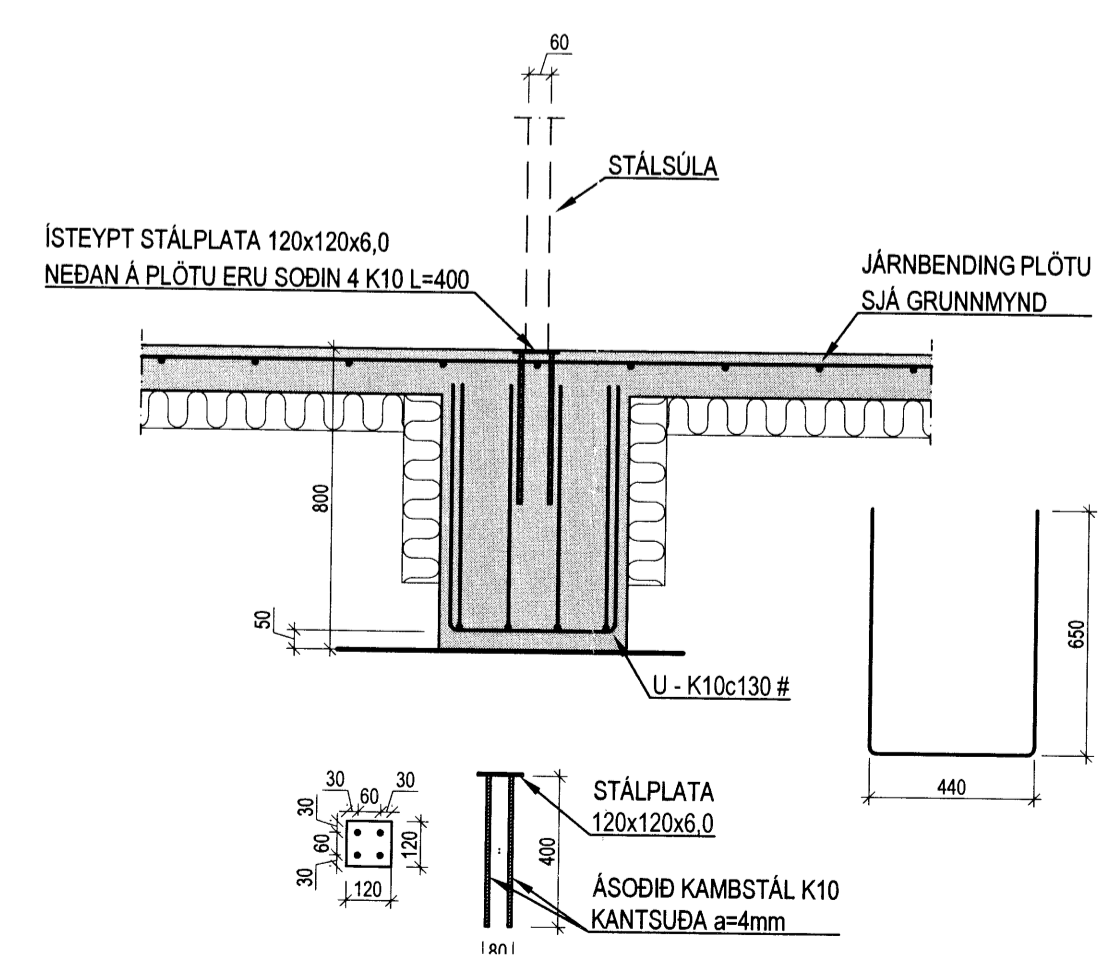

Undirstöður - Grunnmynd 1:50

Burðarvirki
Undirstöður
Grunnmynd og snið

VERKFRÆÐISTOFA FRV
TRYGGVAGATA 11, 101 REYKJAVÍK
SÍM: 561 9040, NETFANG: vidsja@vidsja.is
www.vidsja.is

MAÐMÓD	SG	TEIÐMÓD	SG	MKV	1:50 / 1:20	VERKNR	V 15-037
SAÐM.	Jón G. S.	SKRÁ	Burður	DAGS	18.06.2015	TEIKN NR	B 01
UTGAFA		NAFN	Jón G. S.	VERKFRÆÐINGUR	Björgvinur Guðmundsson	TEIKNINGUR	