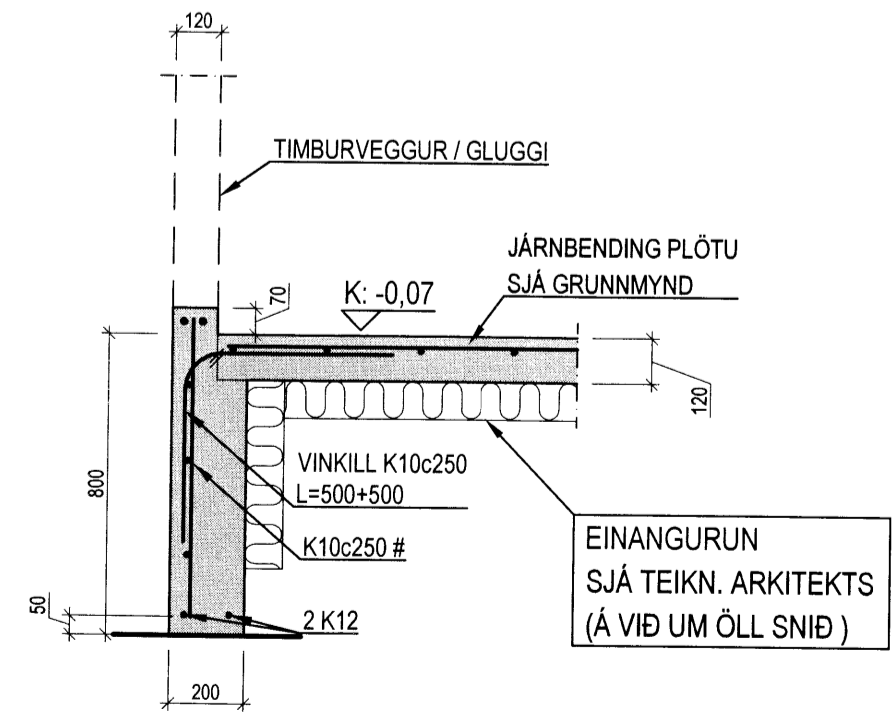

Undirstöður - Grunnmynd 1:50

Burðarvirki
Undirstöður
Grunnmynd og snið

VERKFRÆÐISTOFA FRV
TRYGGVAGATA 11, 101 REYKJAVÍK
SÍM: 561 9040, NETFANG: vidsja@vidsja.is
www.vidsja.is

MAÐMÓD	SG	TEIÐMÓD	SG	MKV	1:50 / 1:20	VERKNR	V 15-037
SAÐM.	Jón G. S.	SKRÁ	Burður	DAGS	18.06.2015	TEIKN NR	B 01
UTGAFA		NAFN	Jón G. S.	VERKFRÆÐINGUR	Björgvinur Guðmundsson	TEIKNINGUR	