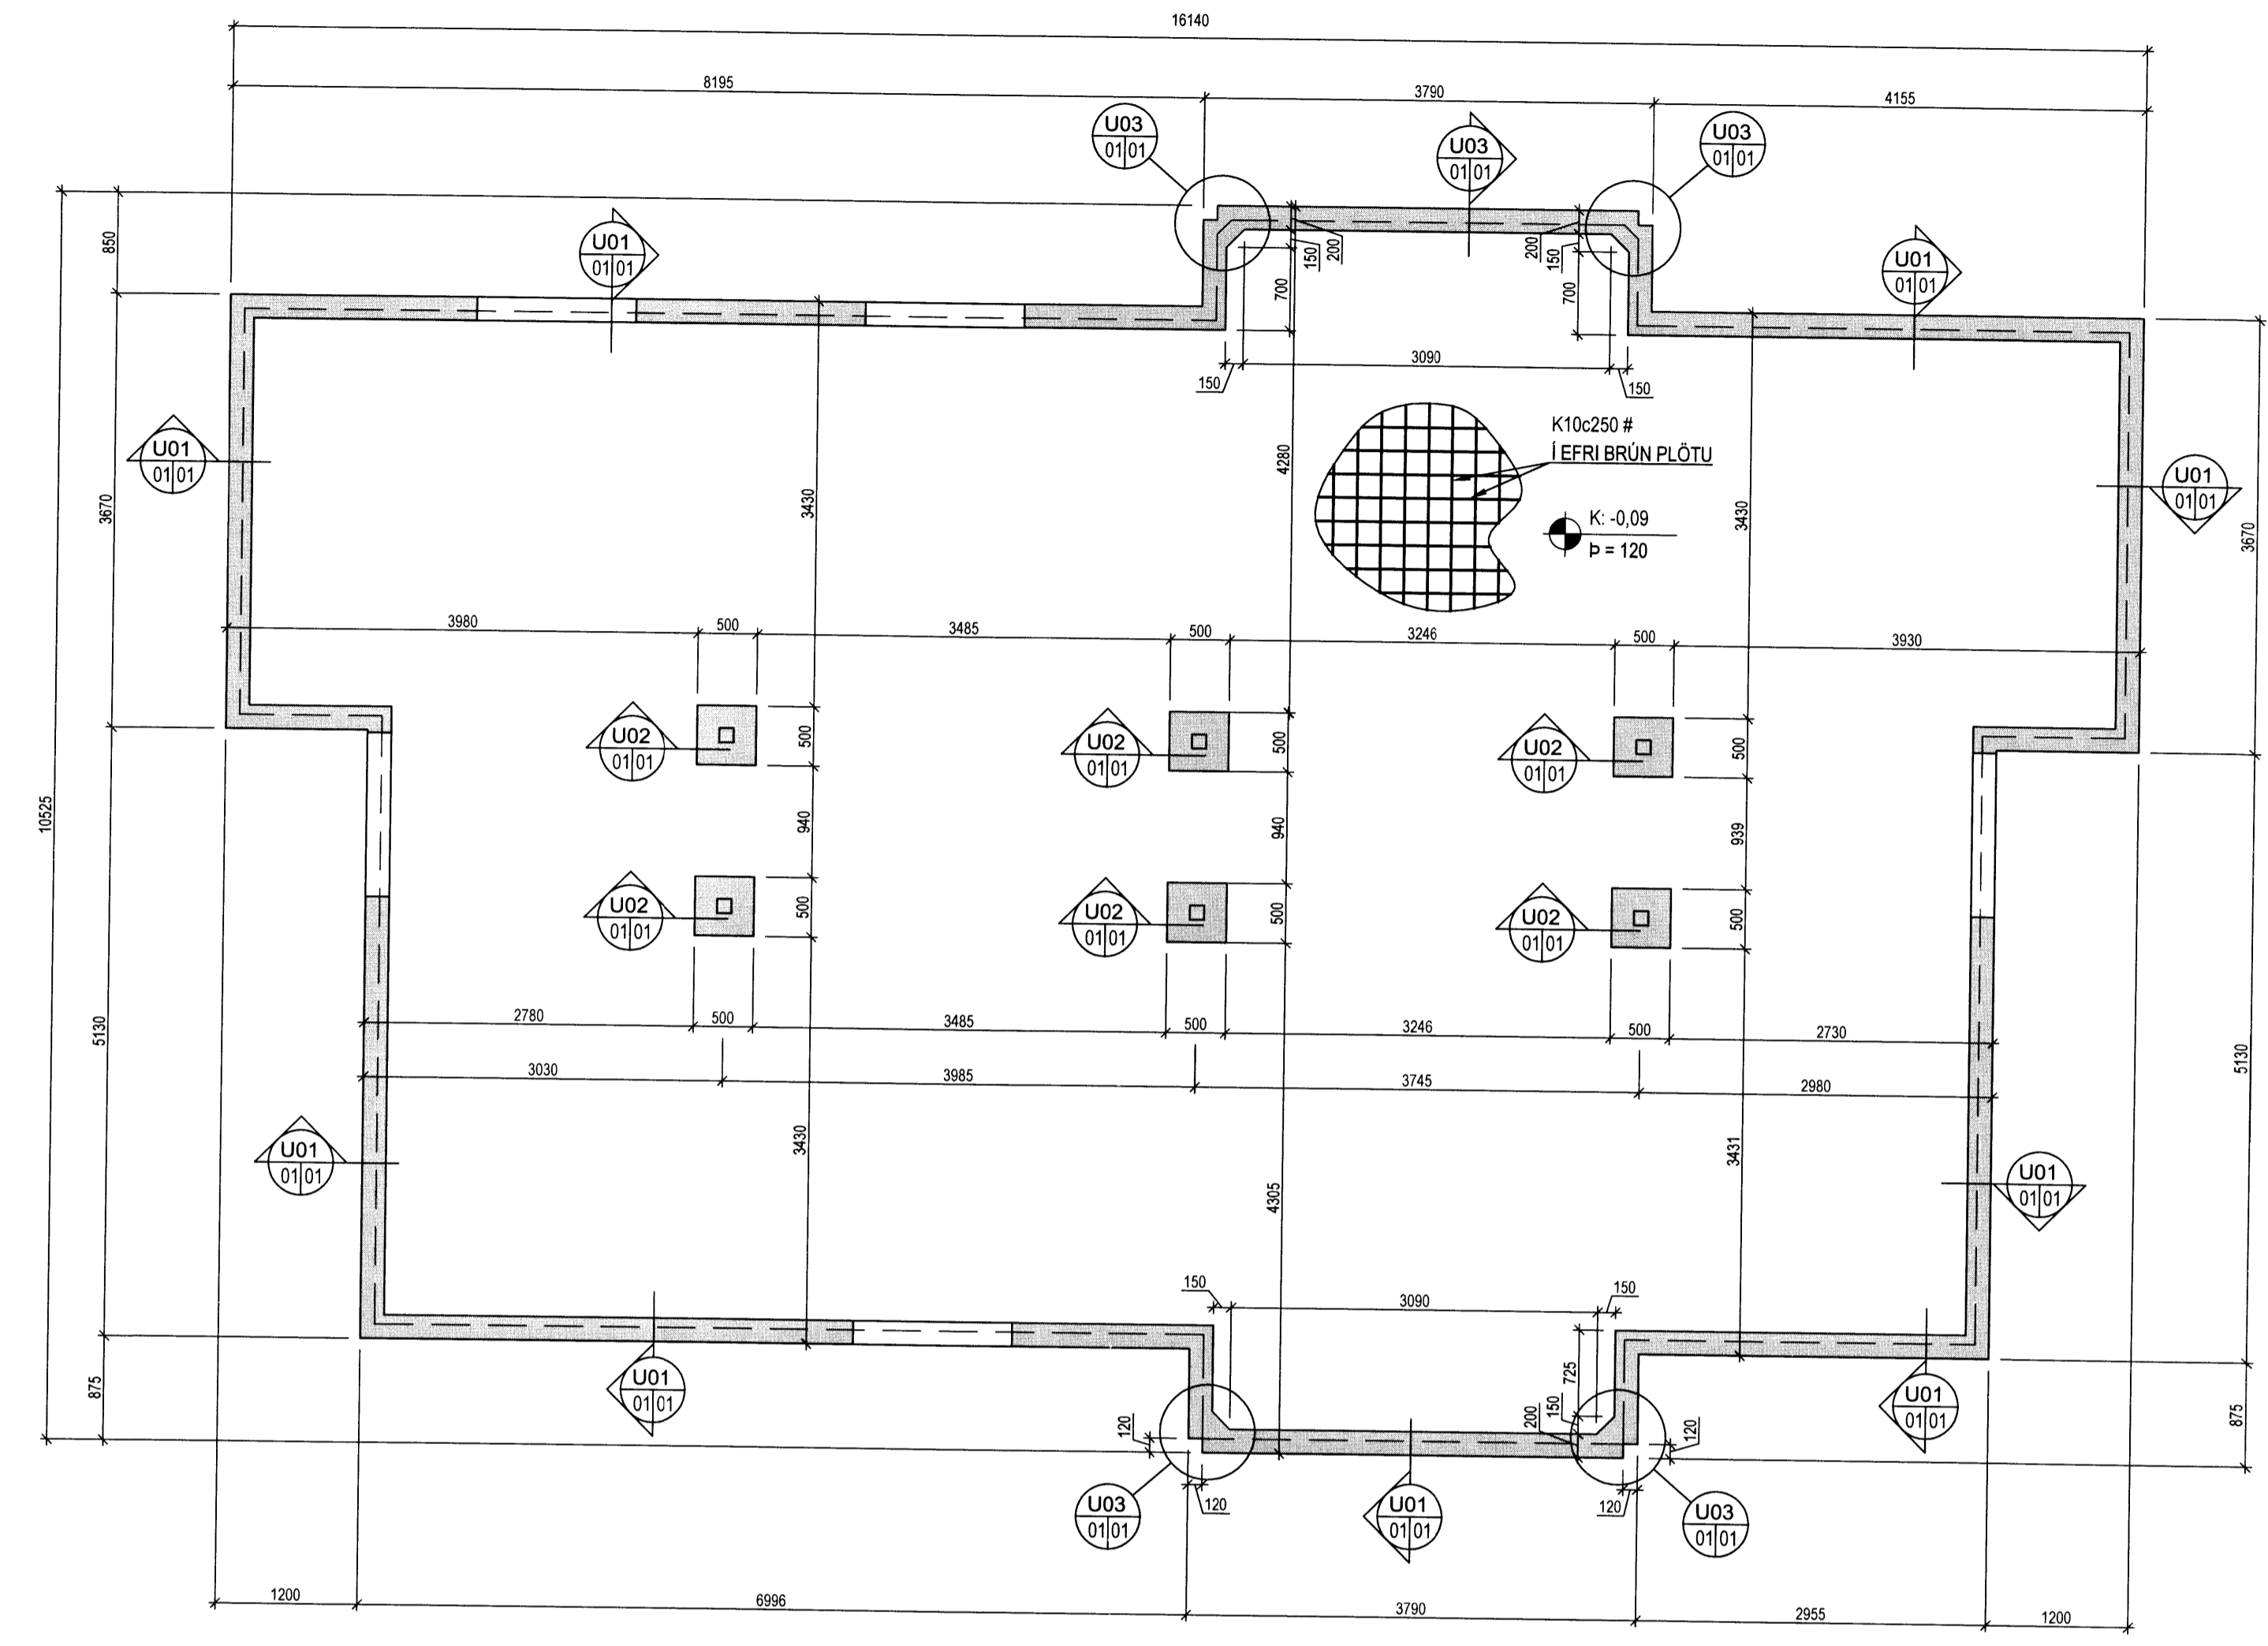

Undirstöður - Grunnmynd 1:50

Burðarvirki
Undirstöður
Grunnmynd og snið

VERKFRÆÐISTOFA FRV
TRYGGVAGATA 11, 101 REYKJAVÍK
SÍM: 561 9040, NETFANG: vidsja@vidsja.is
www.vidsja.is

MAÐMÓD	SG	TEIÐMÓD	SG	MKV	1:50 / 1:20	VERKNR	V 15-037
SAÐM.	Jón G. S.	SKRÁ	Burður	DAGS	18.06.2015	TEIKN NR	B 01
UTGAFA		NAFN	Jón G. S.	VERKFRÆÐINGUR	Björgvinur Guðmundsson	TEIKNINGUR	