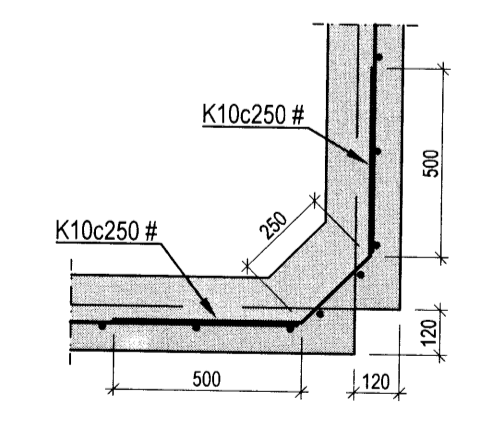

Undirstöður - Grunnmynd 1:50

Burðarvirki
Undirstöður
Grunnmynd og snið

VERKFRÆÐISTOFA FRV
TRYGGVAGATA 11, 101 REYKJAVÍK
SÍM: 561 9040, NETFANG: vidsja@vidsja.is
www.vidsja.is

MAÐMÓD	SG	TEIÐMÓD	SG	MKV	1:50 / 1:20	VERKNR	V 15-037
SAÐM.	Jón G. S.	SKRÁ	Burður	DAGS	18.06.2015	TEIKN NR	B 01
UTGAFA		NAFN	Jón G. S.	VERKFRÆÐINGUR	Björgvinur Guðmundsson	TEIKNINGUR	