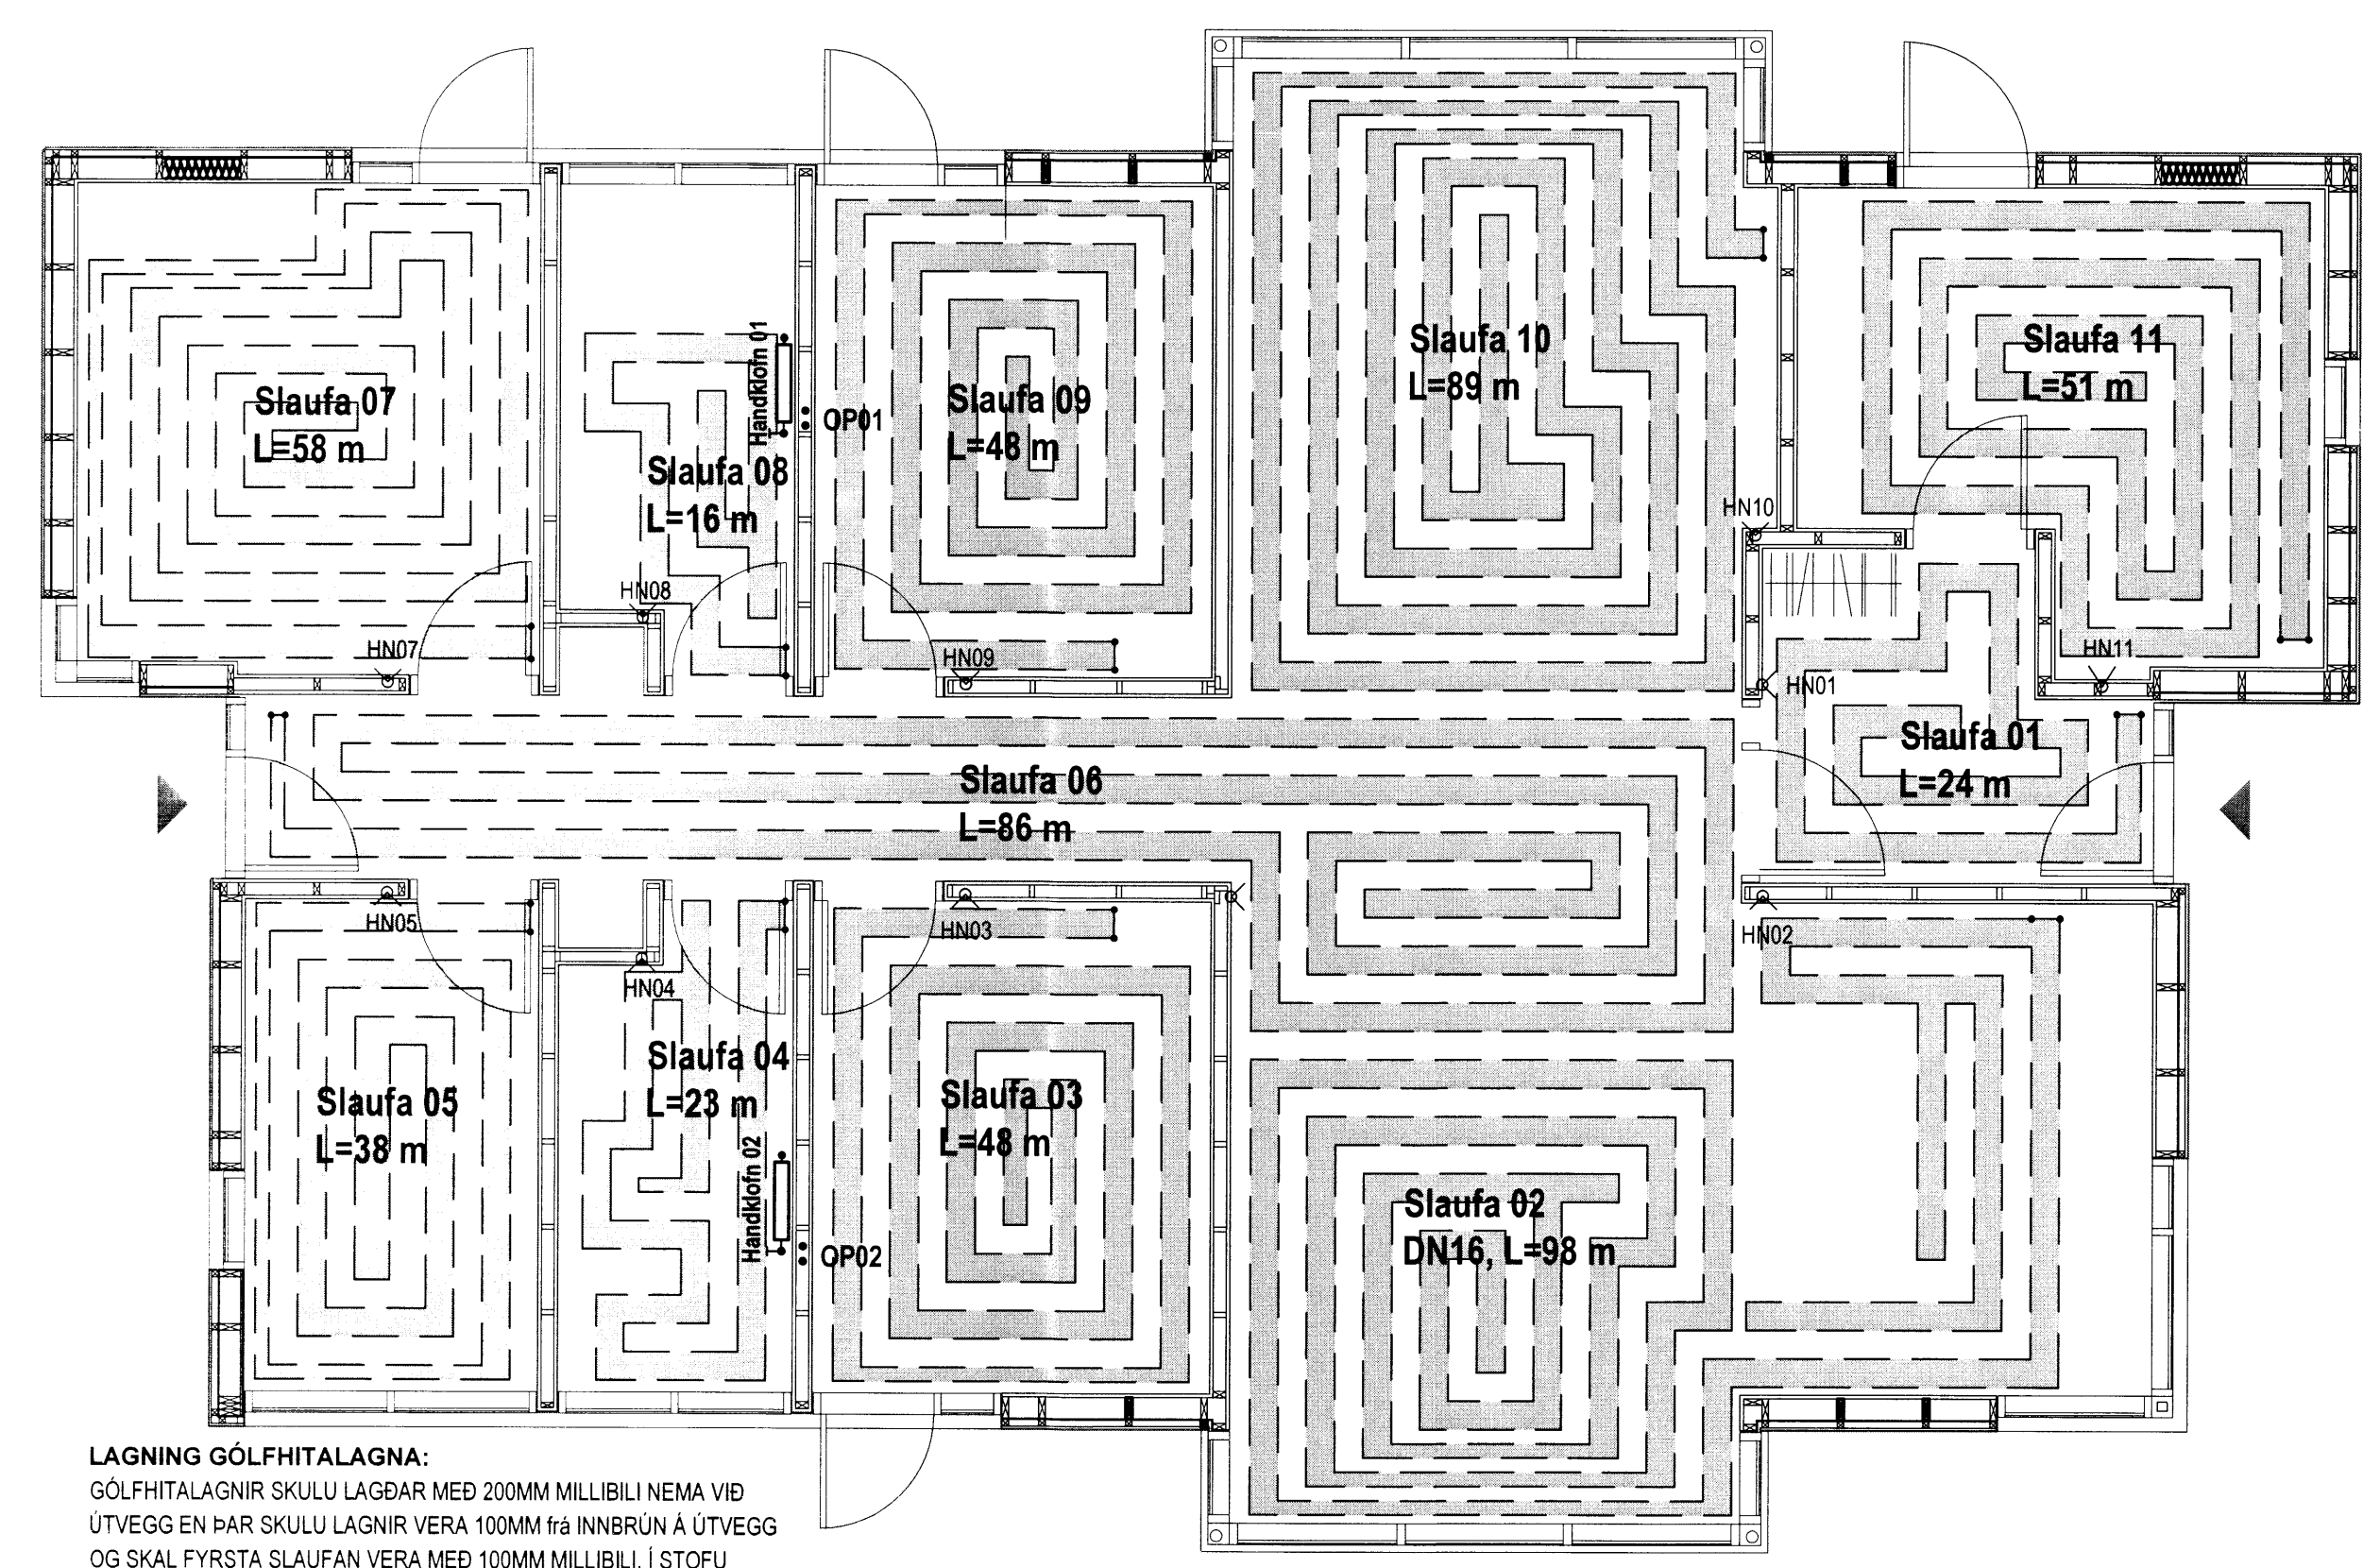

GRUNNLAGNIR 1:50

RÖR Í RÖR 1:50

GÖLFHITI 1:50

LAGNING GÖLFHITALAGNA:
GÖLFHITALAGNIR SKULU LAGÐAR MED 200MM MILLIBILI NEMA VID ÚTVEGG EN ÞAR SKULU LAGNIR VERA 100MM FRÁ INNBRÚ A ÚTVEGG OG SKAL FYRSTA SLAUFAN VERA MED 100MM MILLIBILI Í STOFU SKULU LAGNIR VERA MED 100MM MILLIBILI ÞAR SEM STÖRU GLUGGARNIR ERU.