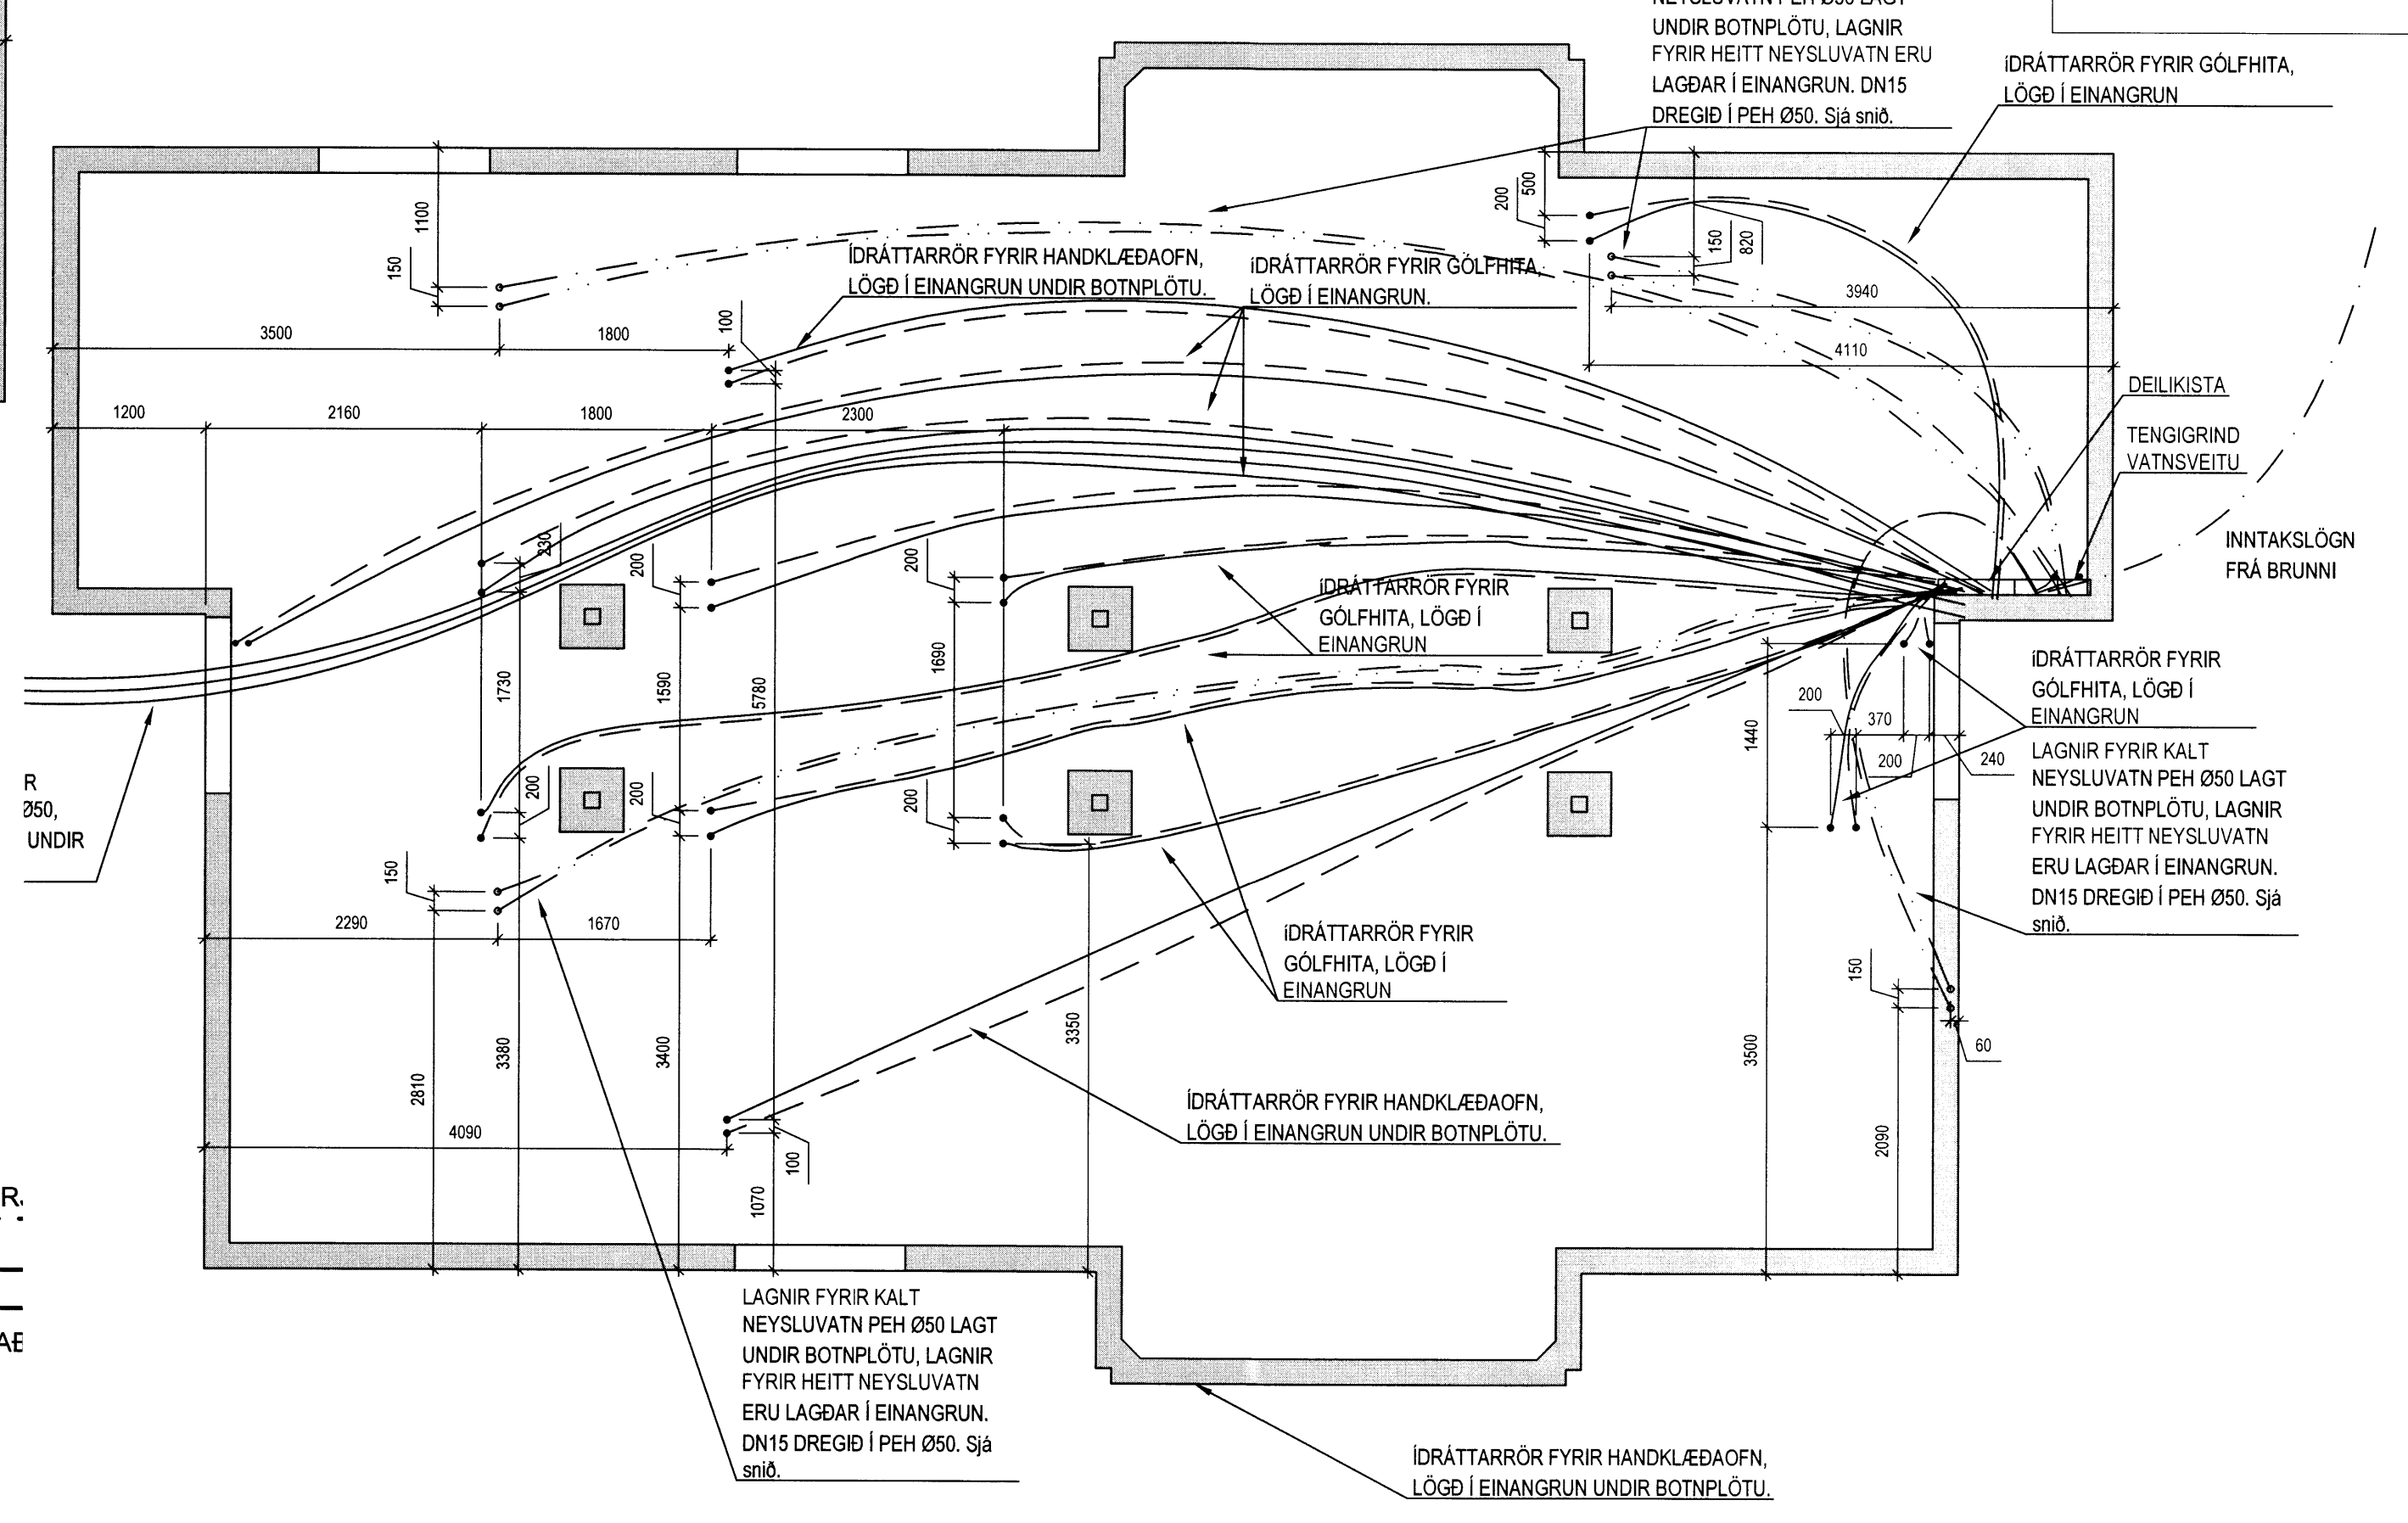

GRUNNLAGNIR 1:50

RÖR Í RÖR 1:50

GÖLFHITI 1:50

LAGNING GÖLFHITALAGNA:
GÖLFHITALAGNIR SKULU LAGÐAR MED 200MM MILLIBILI NEMA VID ÚTVEGG EN ÞAR SKULU LAGNIR VERA 100MM FRÁ INNBRÚ A ÚTVEGG OG SKAL FYRSTA SLAUFAN VERA MED 100MM MILLIBILI Í STOFU SKULU LAGNIR VERA MED 100MM MILLIBILI ÞAR SEM STÖRU GLUGGARNIR ERU.