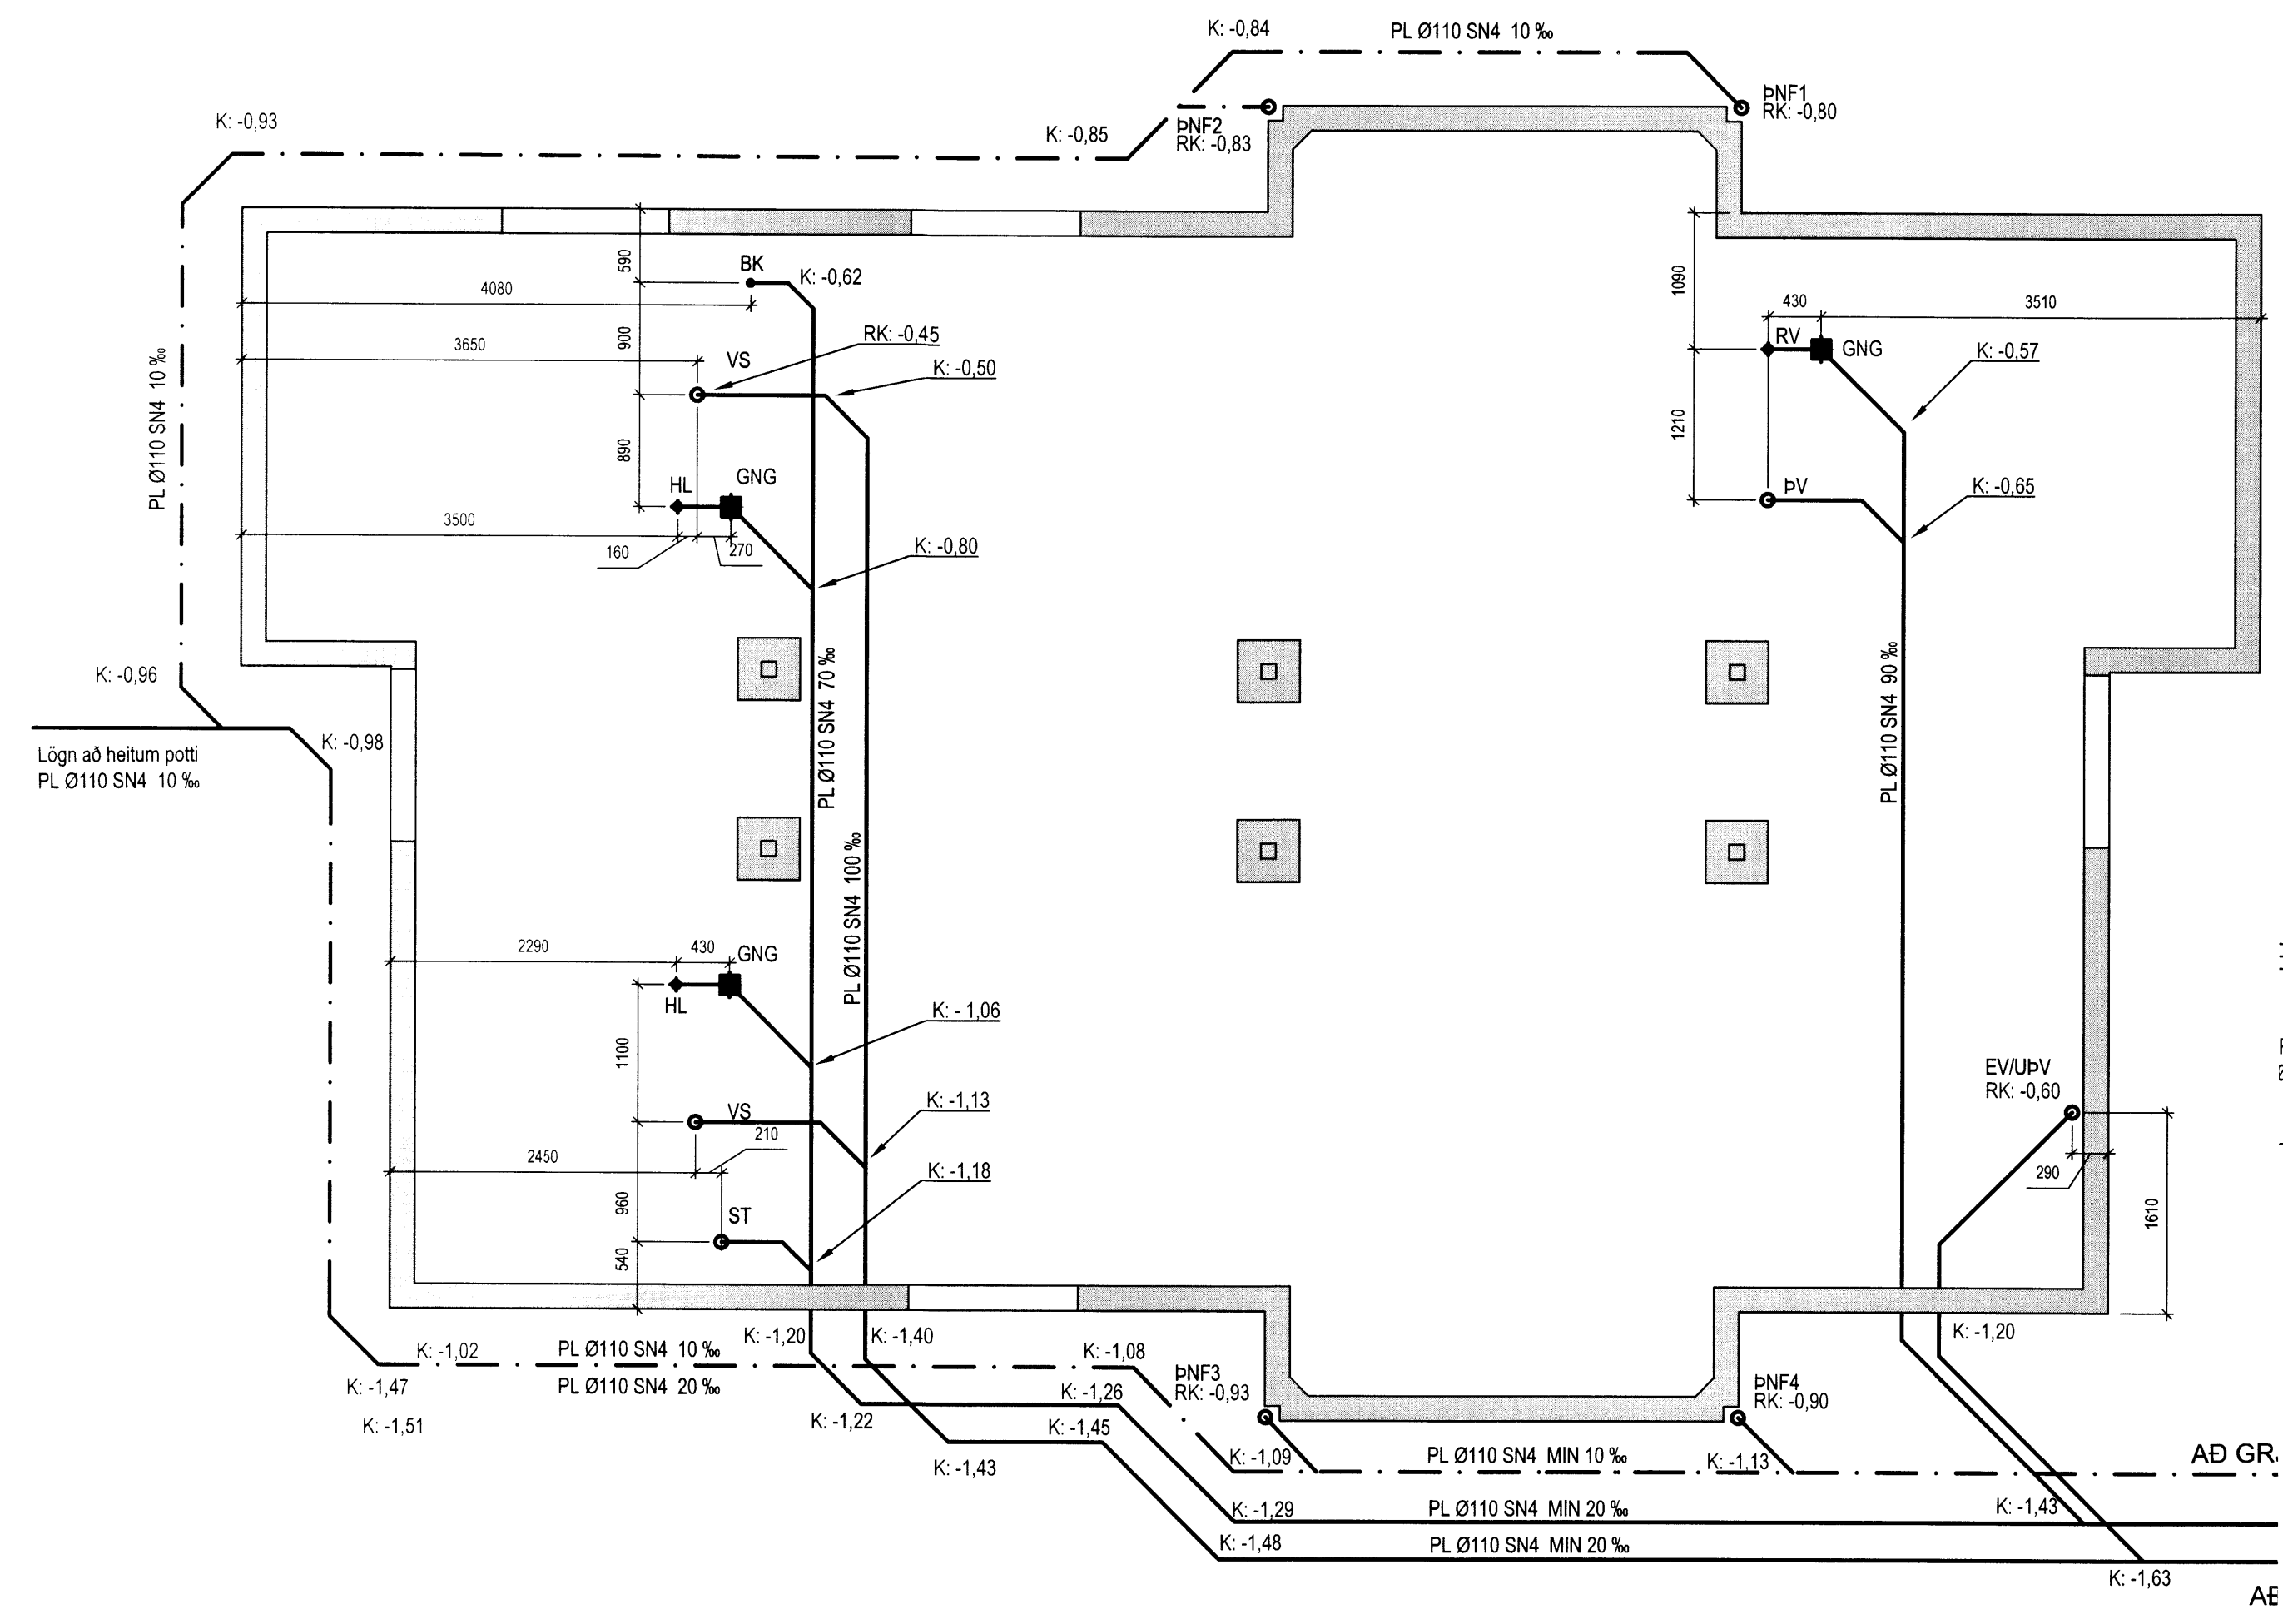

GRUNNLAGNIR 1:50

RÖR Í RÖR 1:50

GÖLFHITI 1:50

LAGNING GÖLFHITALAGNA:
GÖLFHITALAGNIR SKULU LAGÐAR MED 200MM MILLIBILI NEMA VID ÚTVEGG EN ÞAR SKULU LAGNIR VERA 100MM FRÁ INNBRÚ A ÚTVEGG OG SKAL FYRSTA SLAUFAN VERA MED 100MM MILLIBILI Í STOFU SKULU LAGNIR VERA MED 100MM MILLIBILI ÞAR SEM STÖRU GLUGGARNIR ERU.