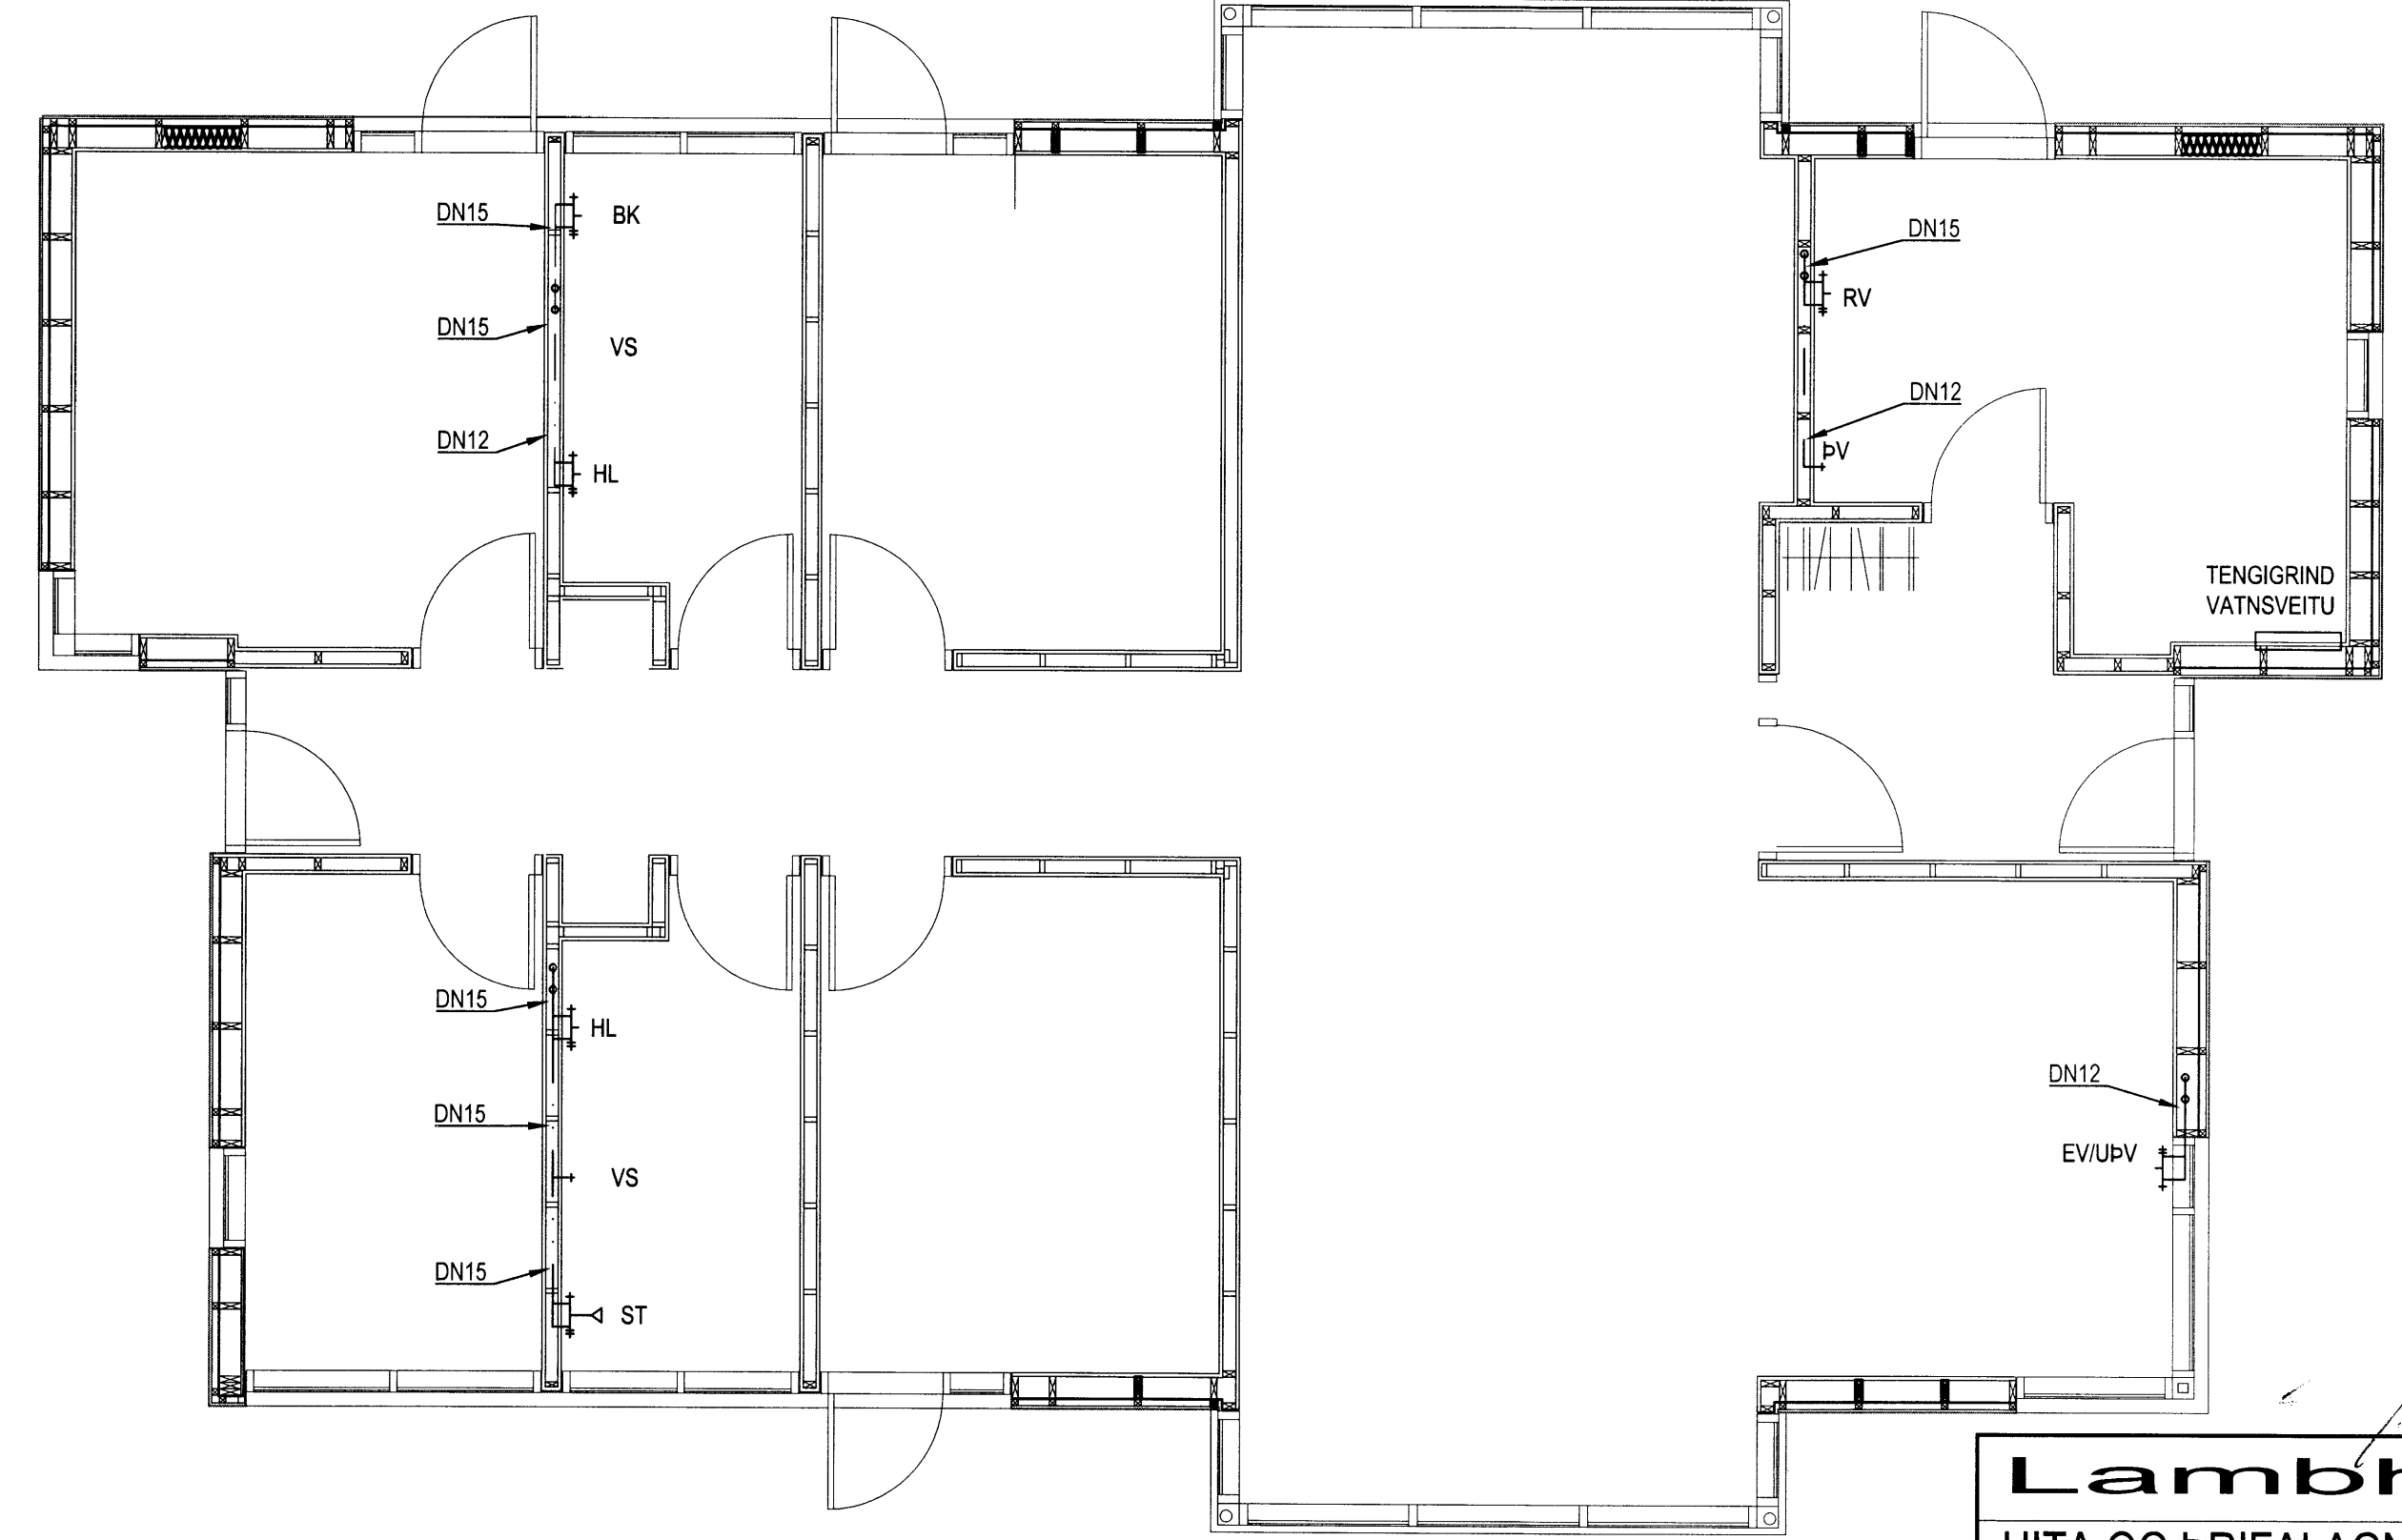

GRUNNLAGNIR 1:50

RÖR Í RÖR 1:50

GÖLFHITI 1:50

LAGNING GÖLFHITALAGNA:
GÖLFHITALAGNIR SKULU LAGÐAR MED 200MM MILLIBILI NEMA VID ÚTVEGG EN ÞAR SKULU LAGNIR VERA 100MM FRÁ INNBRÚ A ÚTVEGG OG SKAL FYRSTA SLAUFAN VERA MED 100MM MILLIBILI Í STOFU SKULU LAGNIR VERA MED 100MM MILLIBILI ÞAR SEM STÖRU GLUGGARNIR ERU.